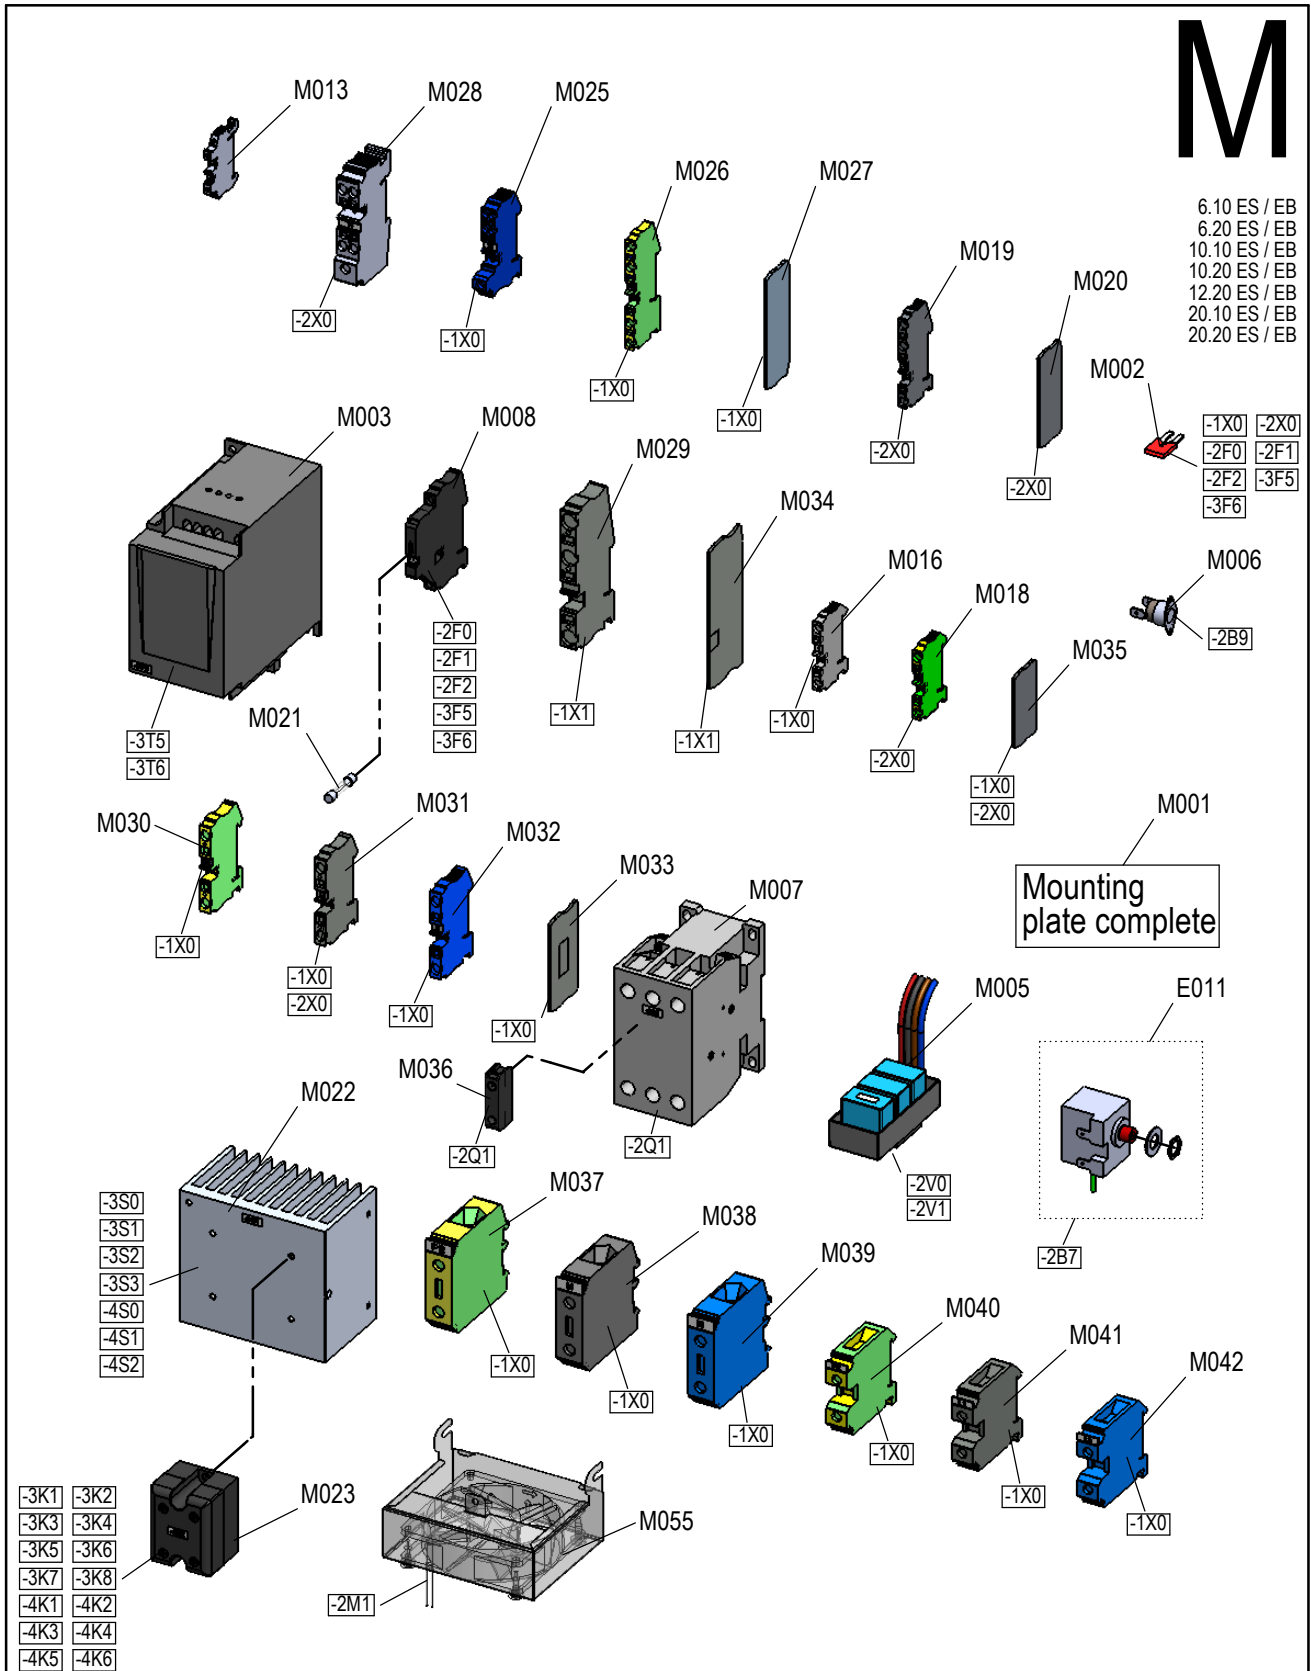

M

6.10 ES / EB
6.20 ES / EB
10.10 ES / EB
10.20 ES / EB
12.20 ES / EB
20.10 ES / EB
20.20 ES / EB

Laufende Verbesserungen des Produkts können Änderungen der Spezifikationen ohne expliziten Hinweis bedingen. Continuous improvements to the product may mean changes to the specification are made without explicit mention.

02	AM 2018/017	Mar 12, 18	aneumeie	Drawn	21.10.2015	aruhdorf
03	aktualisiert	Jul 17, 18	aneumeie	App.	Jul 17, 18	aneumeie
Rev	Remarks	Date	Name		Date	Name