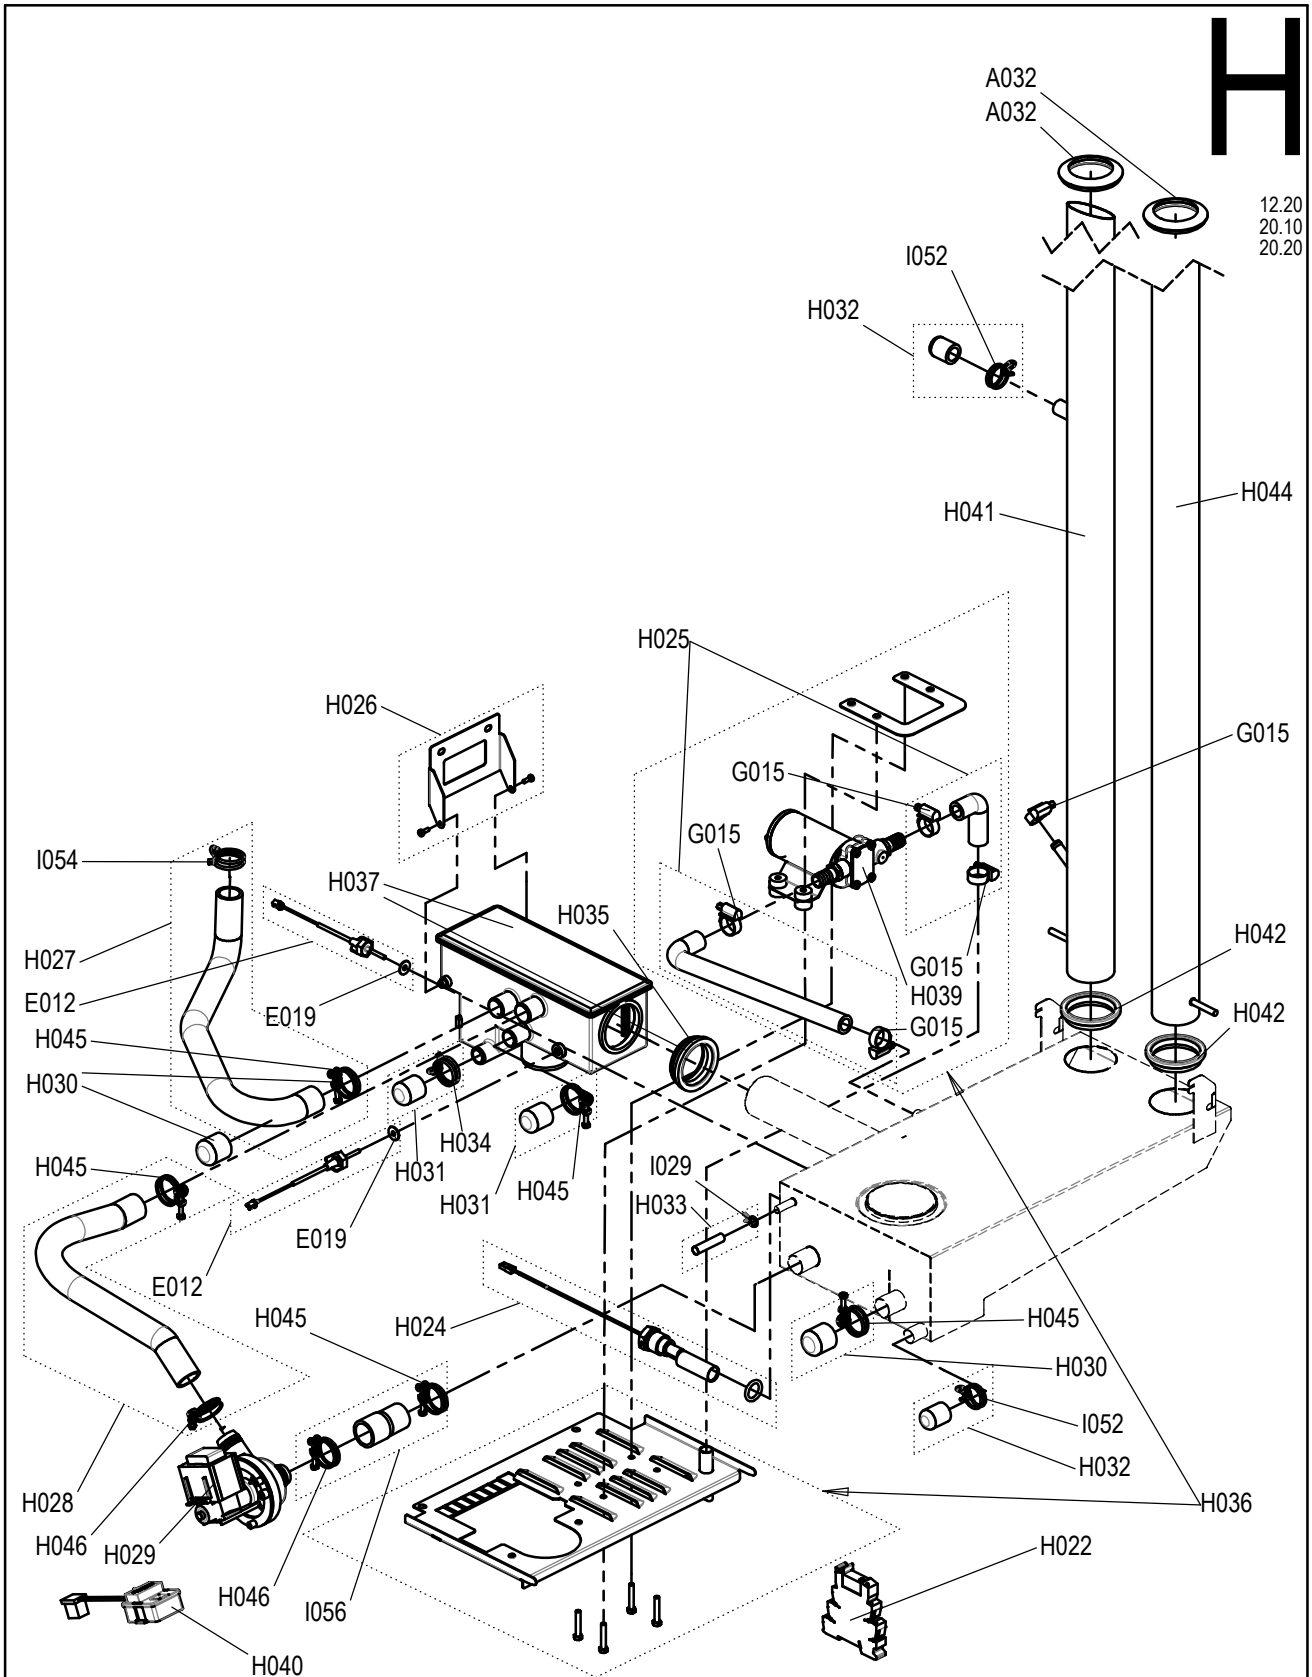

02	AM 2017/050	Jul 18, 17	aneumeie	Drawn	Sep 03, 15	aruhdorf
03	aktualisiert	Jul 03, 18	aneumeie	App.	Jul 03, 18	aneumeie
Rev	Remarks	Date	Name		Date	Name

Laufende Verbesserungen des Produkts können Änderungen der Spezifikationen ohne expliziten Hinweis bedingen. Continuous improvements to the product may mean changes to the specification are made without explicit mention.
9965014_03 Jul 03, 18 © 2018