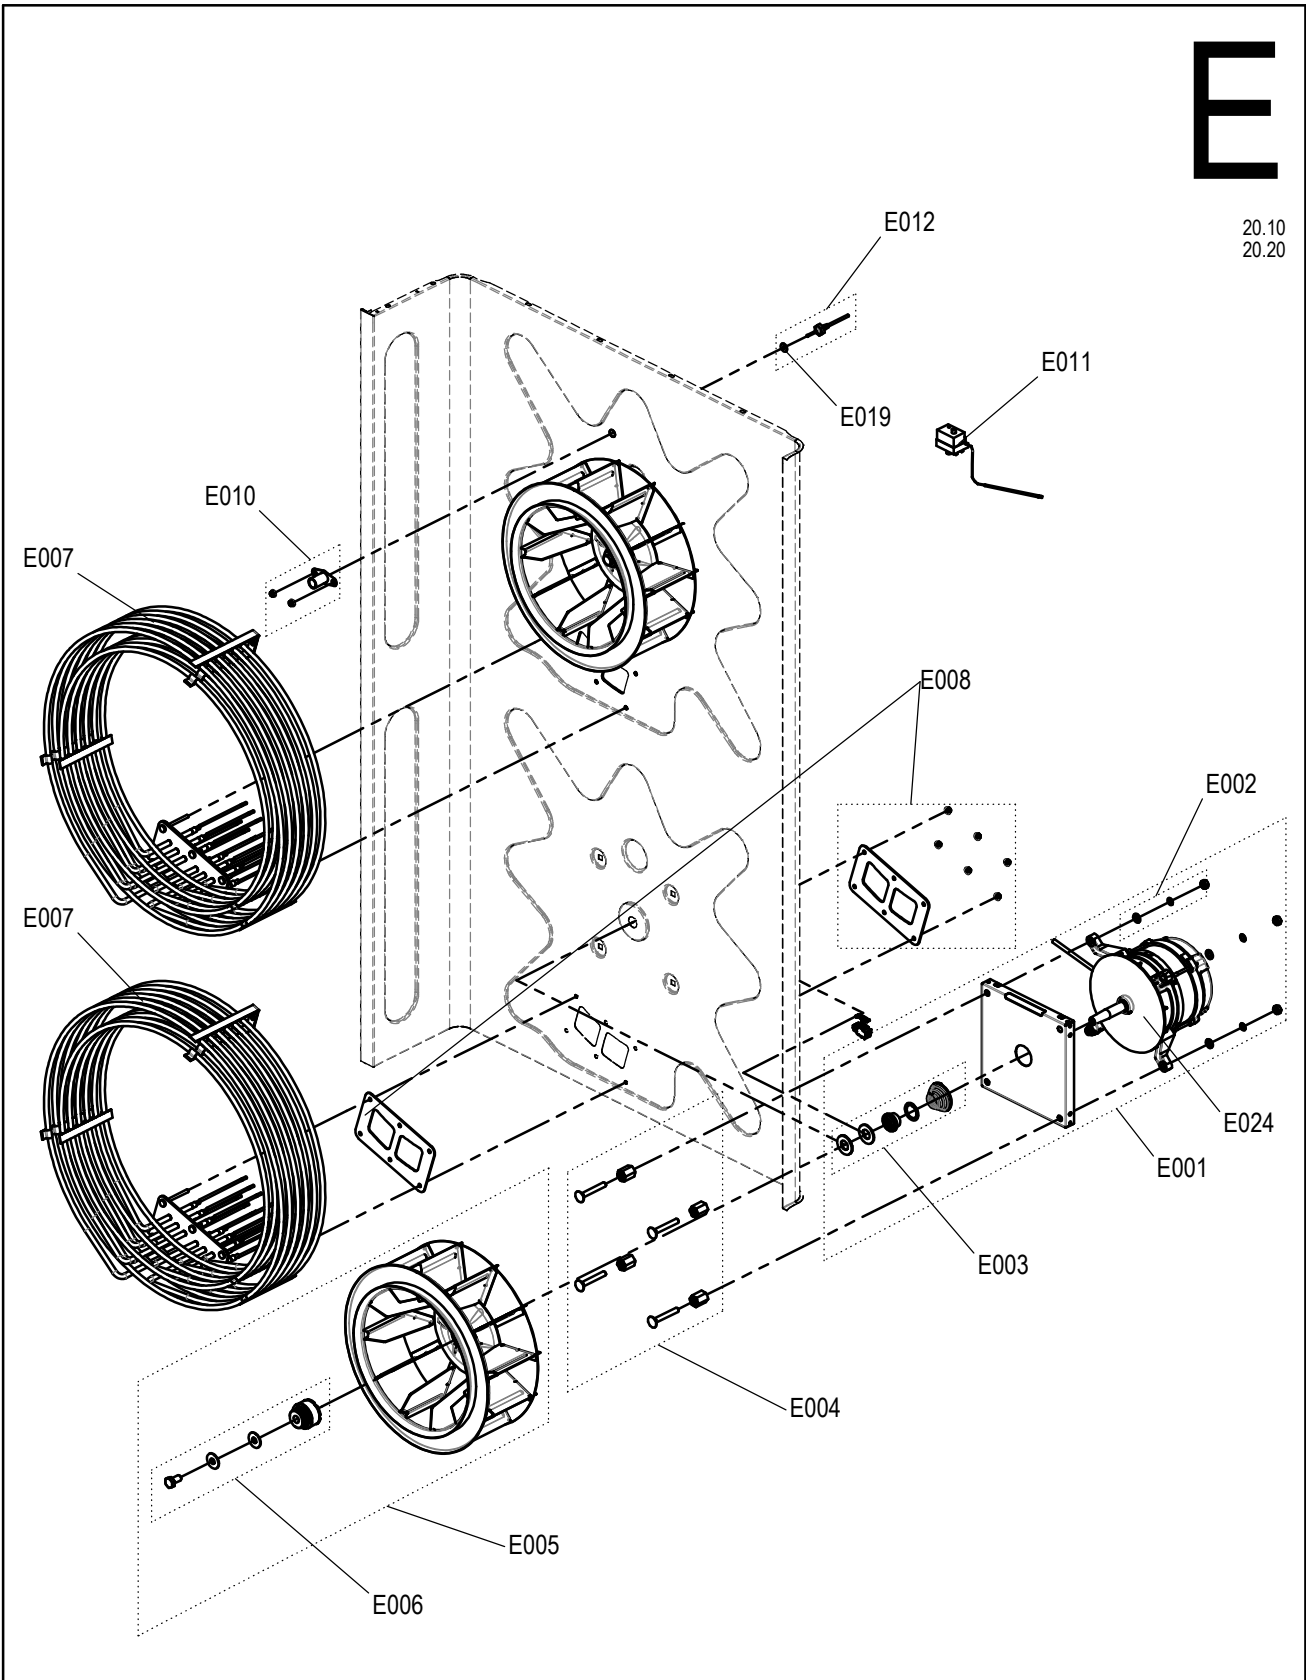

E

20.10
20.20

Laufende Verbesserungen des Produkts können Änderungen der Spezifikationen ohne expliziten Hinweis bedingen. Continuous improvements to the product may mean changes to the specification are made without explicit mention.
9965023_03 Jul 02, 18 © 2018

02	AM 2016/014	Jul 07, 16	aneumeie	Drawn	08.10.2015	aruhdorf
03	aktualisiert	Jul 02, 18	aneumeie	App.	Jul 02, 18	aneumeie
Rev	Remarks	Date	Name		Date	Name