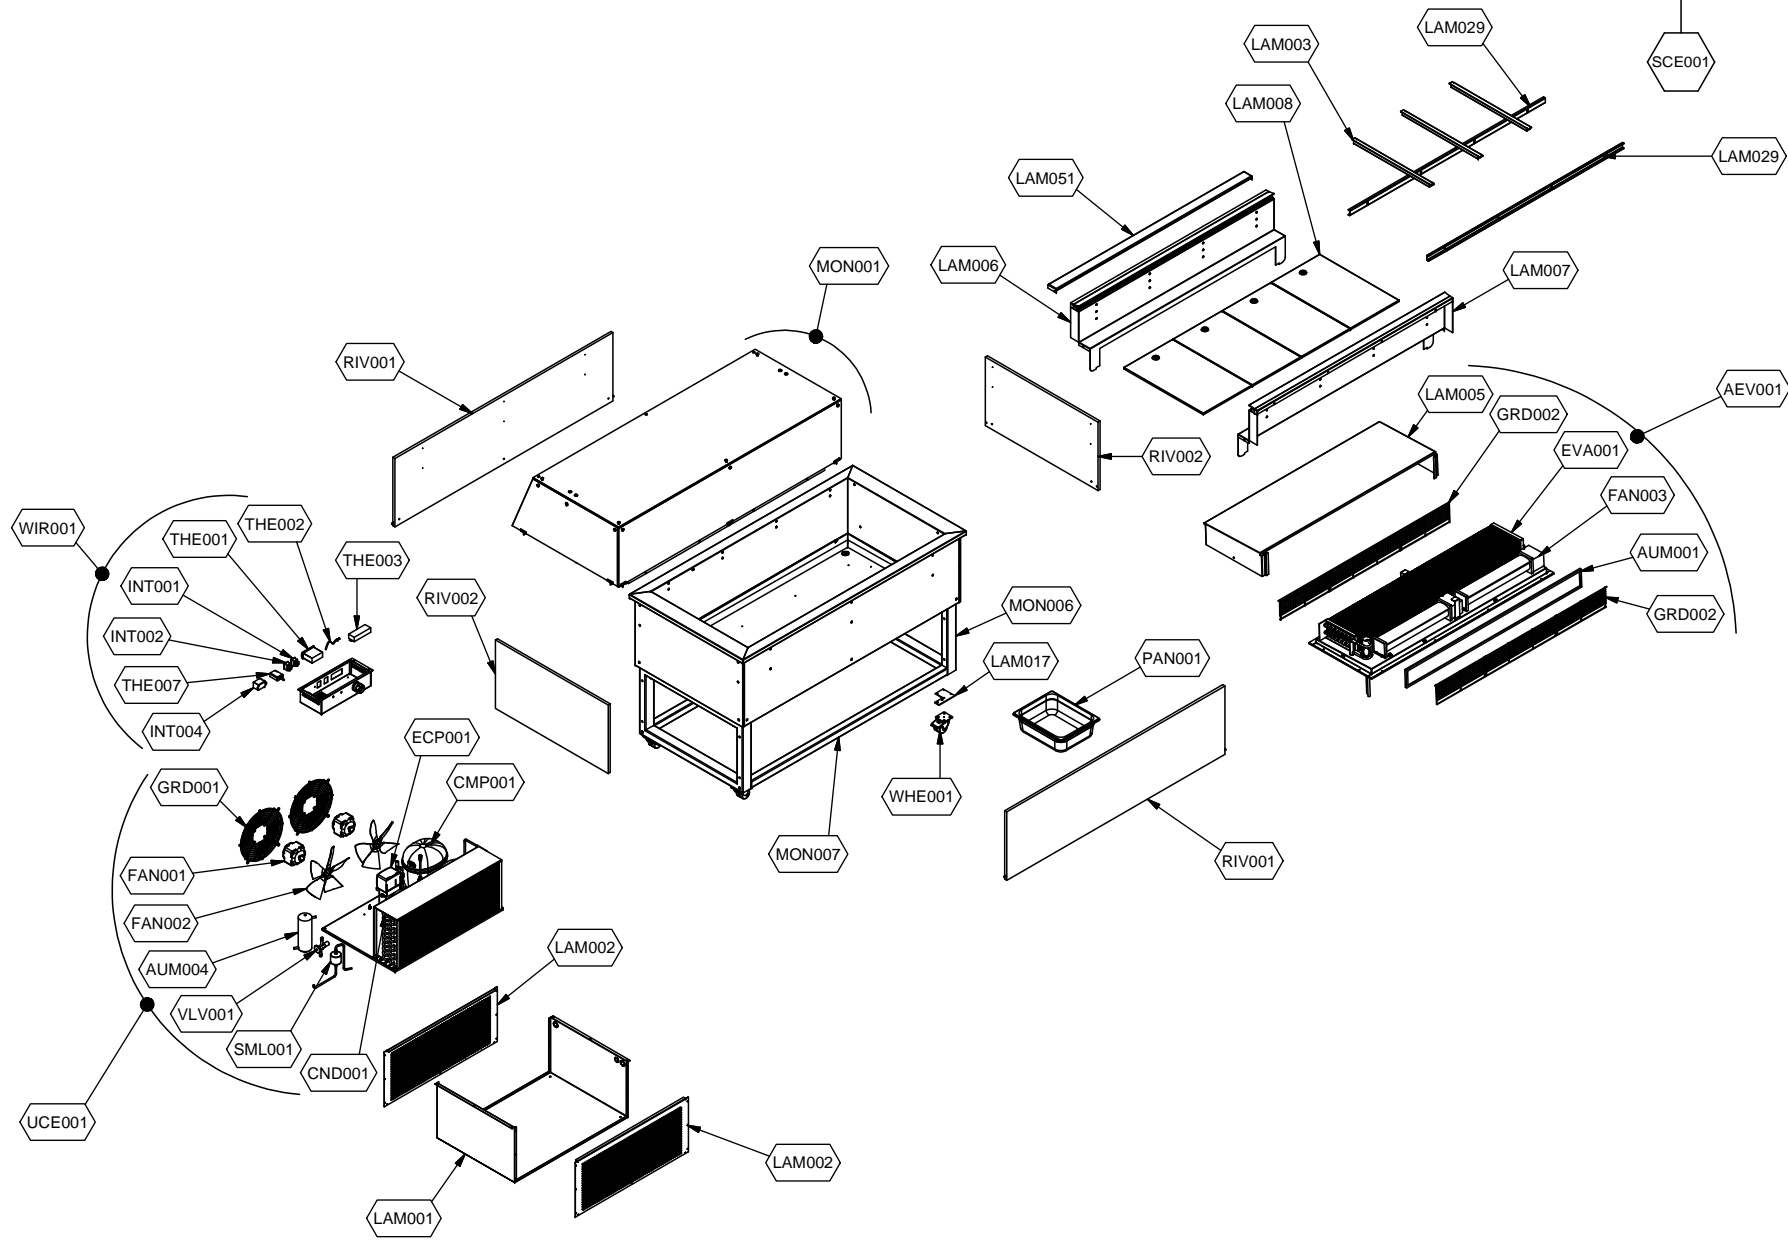

# Kühlung Bedienungs-Kühlvitrine

Artikel-Nr.

651181 (9BESS4FIFWA38 / SER-BLUE VISION 4W)

---

## Explosionszeichnung / Ersatzteile

---

Bitte bei Ersatzteilbestellung immer Artikelnummer und Seriennummer mit angeben!

	PARAM.	OPTIONAL

Cod. ESP093

Denominazione: ESSENCE BLUE VISION 2-3-4/1

Data: 18/04/14