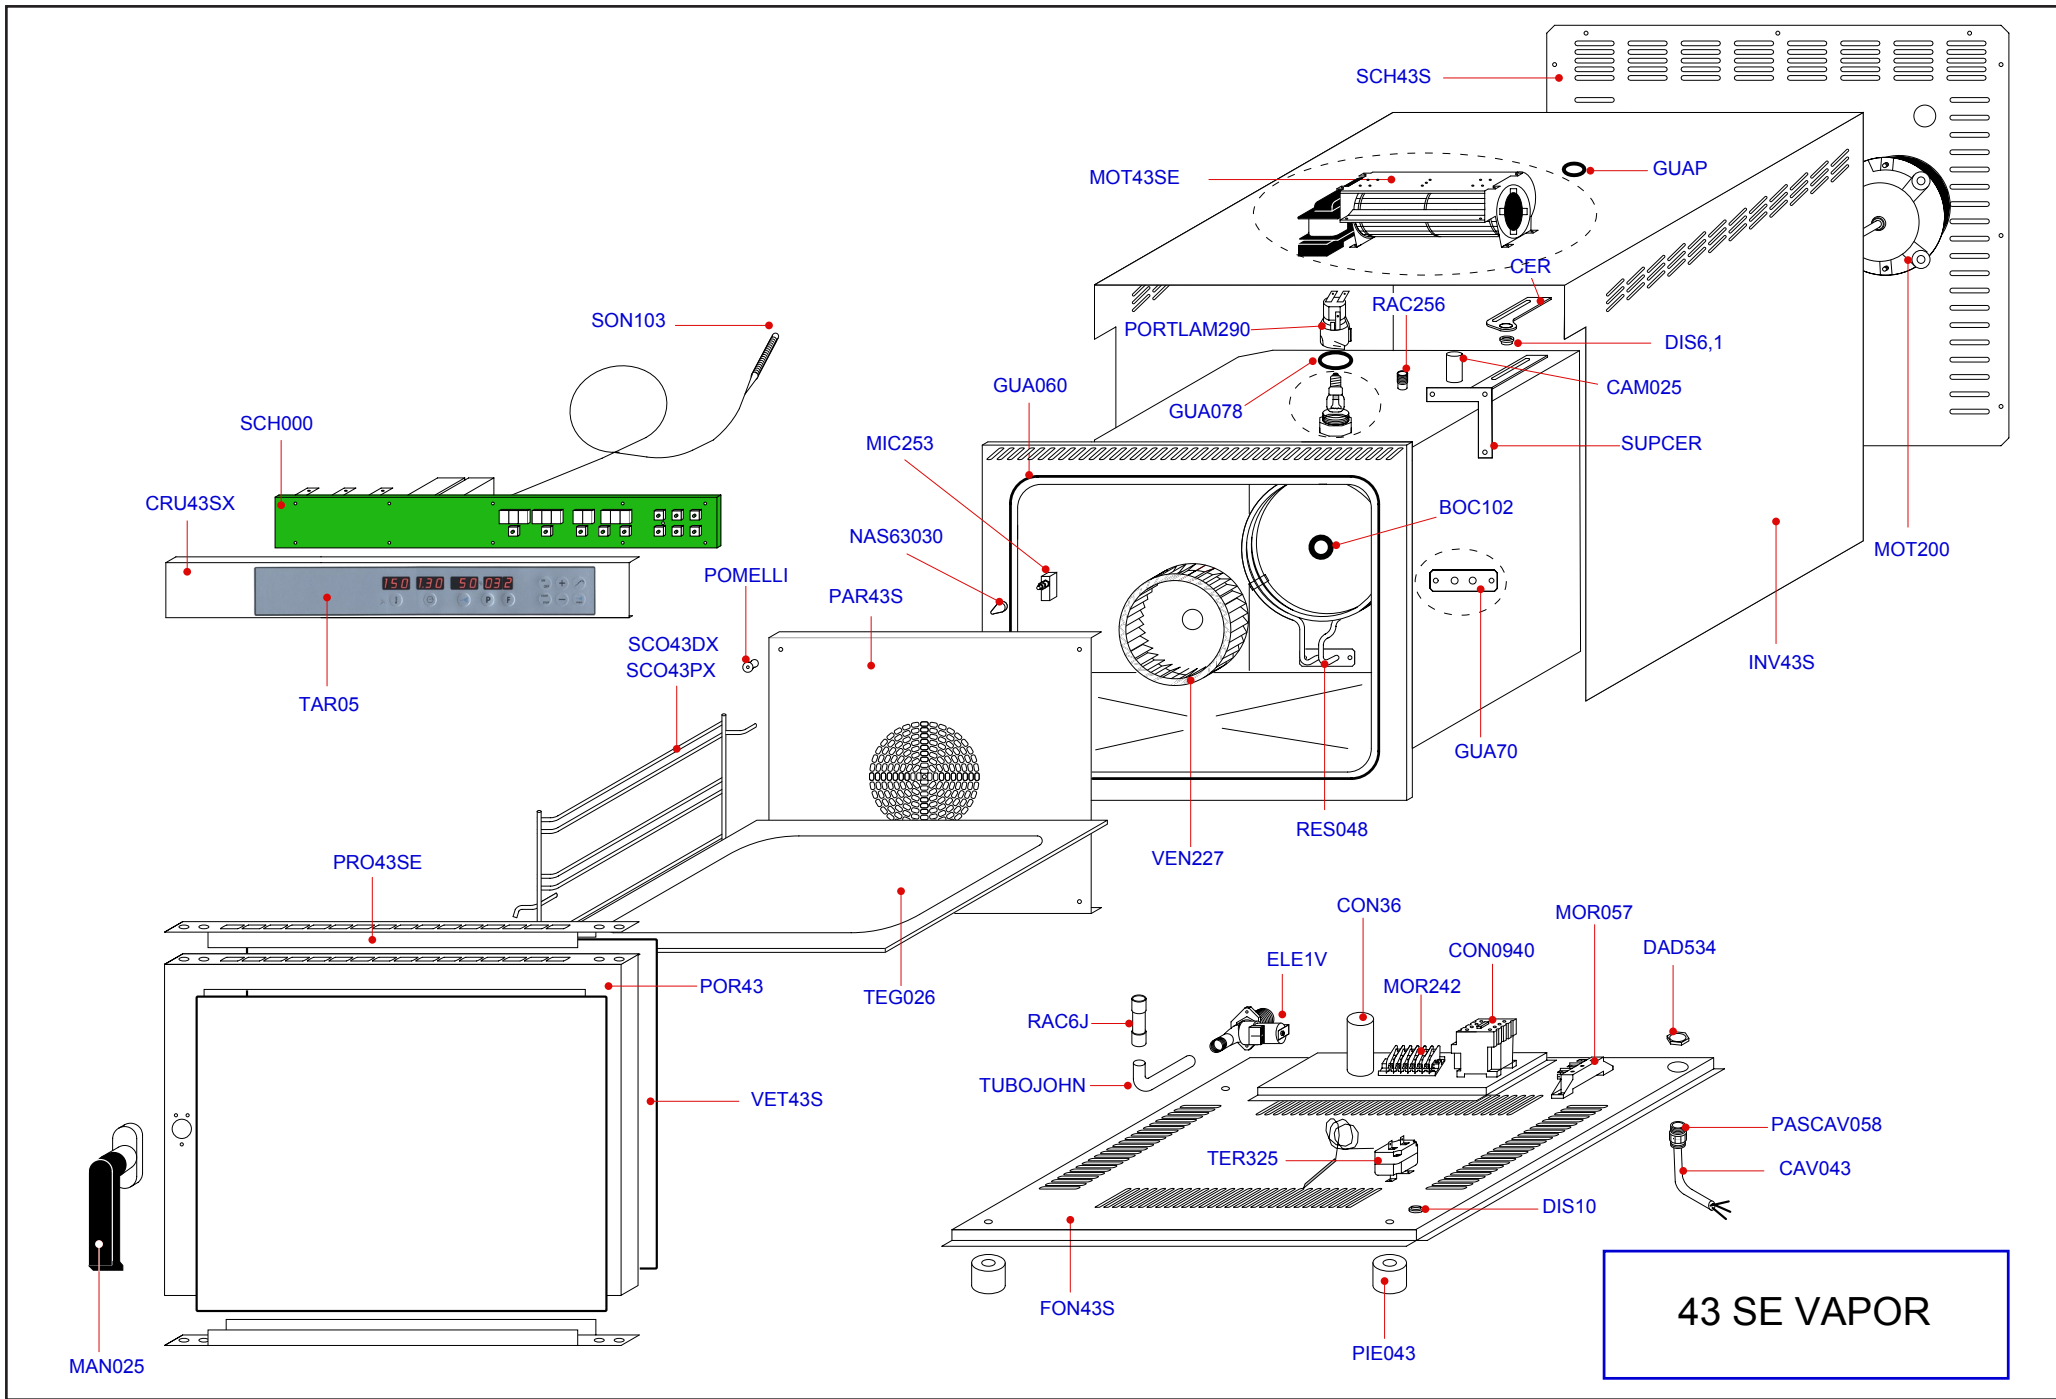

SPARE PARTS PRICE LIST 2006

43 SE VAPOR

The "Seal of Control" applied on Garbin Ovens
is the proof of the test effected and guarantees the quality of our products

43 SE VAPOR

◆ Mod. 43 SE VAPOR ◆

Cod.	Descrizione articoli ◆ Description of items ◆ Description articles ◆ Beschreibung Artikel ◆ Descripción artículos
BOC102	GUARNIZIONE TEFLON ◆ TEFLON GASKET ◆ GARNITURE DE TEFLON ◆ TEFLON DICHTUNG ◆ GUARNICION EN TEFLON
CAM025	SFIATO VAPORI ◆ FUMES VENT ◆ FISSURE DES VAPEURS ◆ DUNST LUFTLOCH ◆ CANERIA POR HUMOS
CAV043	CAVO DI ALIMENTAZIONE ◆ SUPPLY CABLE ◆ CABLE D'ALIMENTATION ◆ SPEISEKABEL ◆ CABLE DE ALIMENTACIÓN
CER	CERNIERA ◆ HINGE ◆ CHARNIÈRE ◆ SCHARNIER ◆ BISAGRA
CON36	CONDENSATORE 5 µF ◆ CAPACITOR 5 µF ◆ CONDENSATEUR 5 µF ◆ KONDENSATOR 5 µF ◆ CONDENSADOR 5 µF
CON0940	TELERUTTORE ◆ CONTROL SWITCH ◆ TÉLERUPTEUR ◆ SCHÜTZ ◆ TÉLERUPTOR
CRU43SX	CRUSCOTTO ◆ INSTRUMENT PANEL ◆ BANDEAU DE COMMANDES ◆ BEDIENLENDE ◆ PANEL DE MANDOS
DAD534	DADO NYLON PG13,5 ◆ NUT NYLON PG13,5 ◆ EROU NYLON PG13,5 ◆ MUTTER NYLON PG13,5 ◆ TUERCA NYLON PG13,5
DIS10	DISTANZIALE D 10 ◆ SPACER D 10 ◆ ENTRETOISE D 10 ◆ ABSTANDHALTER D 10 ◆ ESPACIADOR D 10
DIS6,1	DISTANZIALE D 6,1 ◆ SPACER D 6,1 ◆ ENTRETOISE D 6,1 ◆ ABSTANDHALTER D 6,1 ◆ ESPACIADOR D 6,1
ELE1V	ELETTROVALVOLA 1 VIA ◆ SOLENOID VALVE - 1-WAY ◆ ELECTROVANNE 1 VOIE ◆ MAGNETVENTIL - 1-WEG ◆ ELECTROVÁLVULA 1 VÍA
FON43S	FONDO LAMIERA ◆ SHEET BOTTOM ◆ FOND EN TÔLE ◆ BODEN BLECH LÜFTERRADSCHUTZGITTER ◆ BASE PLANCHA
GUA060	GUARNIZIONE PORTA ◆ DOOR RUBBER GASKET ◆ JOINT PORTE INTERNE ◆ DICHTUNG INNENTÜR ◆ BURLETE PUERTA
GUA078	GUARNIZIONE LAMPADA ◆ LAMP GASKET ◆ JOINT LAMPE ◆ LAMPENDICHTUNG ◆ GUARNICION LÁMPARA
GUA70	GUARNIZIONE ◆ GASKET ◆ JOINT ◆ DICHTUNG ◆ BURLETE
GUAP	GUARNIZIONE CAMINO ◆ CHIMNEY GASKET ◆ JOINT CHEMINÉE ◆ SCHORNSTEINDICHTUNG ◆ GUARNICIÓN CHIMENEA
INV43S	INVOLUCRO ◆ CASING ◆ COUVERTURE ◆ OFENMANTEL ◆ CUBIERTA
MAN025	MANIGLIA ◆ HANDLE ◆ MANETTE ◆ GRIFF ◆ MANECILLA
MIC253	MICROINTERRUTTORE PORTA ◆ DOOR MICRO-SWITCH ◆ MINIRUPTEUR PORTE ◆ MIKROSCHALTER TÜR ◆ MICROINTERRUPTOR PUERTA
MOR057	MORSETTIERA ALIMENTAZIONE ◆ SUPPLY TERMINAL BOARD ◆ BORNE ALIMENTATION ◆ VERSORGUNGSKLEMMENLEISTE ◆ BORNERA DE ALIMENTACIÓN
MOR242	MORSETTIERA DI DERIVAZIONE ◆ BRANCH TERMINAL BOARD ◆ BORNE DE DÉRIVATION ◆ ABZWEIGUNGSKLEMMENLEISTE ◆ BORNERA DE DERIVACIÓN
MOT200	MOTORE ◆ MOTOR ◆ MOTEUR ◆ MOTOR ◆ MOTOR
MOT43SE	MOTORE DI RAFFREDDAMENTO ◆ COOLING MOTOR ◆ MOTEUR DE REFROIDISSEMENT ◆ KÜHLUNGSMOTOR ◆ MOTOR DE ENFRIAMIENTO
NAS63030	NASELLO ◆ NIB ◆ MENTONNET ◆ NASE ◆ PUNTA
PAR43S	PARAVENTOLA ◆ FAN COVER ◆ PROTECTION DU VENTILATEUR ◆ WINDSCHUTZ ◆ PROTECCION VENTILADOR
PASCAV058	PASSACAVO ◆ CABLE GUIDE ◆ PASSE CABLE ◆ KABEL FÜHRUNG ◆ AISCADOR PASAPANEL
PIE043	PIEDINO ◆ FOOT ◆ PIED ◆ FUSS ◆ PIE
POMELLI	POMELLO ◆ KNOB ◆ POMMEAU ◆ KNAUF ◆ TIRADOR
POR43	PORTA ◆ DOOR ◆ PORTE ◆ TÜR ◆ PUERTA
PORTLAM290	PORTALAMPADA ◆ LAMPHOLDER ◆ PORTE-LAMPE ◆ LAMPENFASSUNG ◆ PORTALÁMPARAS
PRO43S	PROFILO CRUSCOTTO ◆ INSTRUMENT PANEL PROFILE ◆ PROFIL BANDEAU DE COMMANDES ◆ BEDIENBLENDERAHMEN ◆ PERFIL PANEL DE MANDOS
PRO43SE	PROFILO PORTA ◆ DOOR PROFILE ◆ PROFIL PORTE ◆ TÜRRAHMEN ◆ PERFIL PUERTA
RAC256	RACCORDO INTERMEDIO ◆ INTERMEDIATE CONNECTION ◆ RACCORD INTERMÉDIAIRE ◆ INTERMEDIÁRES VEBINDUNGSGLIED ◆ CONEXIÓN INTERMEDIA
RAC6J	RIDUZIONE INTERMEDIA ◆ INTERMEDIATE REDUCTION ◆ REDUCTION INTERMÉDIAIRE ◆ INTERMEDIÁRES UNTERSETZUNGSGETRIEBE ◆ REDUCCIÓN INTERMEDIA
RES048	RESISTENZA CIRCOLARE 3300W V230 ◆ CIRCULAR ELEMENT 3300W V230 ◆ RÉSISTANCE 3300W V230 ◆ WIDERSTAND 3300W V230 ◆ RESISTENCIA 3300W V230
SCH000	SCHEDA ELETTRONICA ◆ DIGITAL BOARD ◆ CARTE DIGITALE ◆ DIGITALKARTE ◆ TARJETA DIGITAL
SCH43S	SCHIENA ◆ REAR PANEL ◆ DOS ◆ RÜCKENTEIL ◆ TRASERA
SCO43DX	SCORRIGRIGLIA DESTRA ◆ RIGHT PAN SUPPORT ◆ GRILLE LATÉRALE DROITE ◆ RECHTES SEITLICHES GITTER ◆ REJILLA LATERAL DERECHA
SCO43PX	SCORRIGRIGLIA SINISTRA ◆ LEFT PAN SUPPORT ◆ GRILLE LATÉRALE GAUCHE ◆ LINKES SEITLICHES GITTER ◆ REJILLA LATERAL IZQUIERDA
SON103	SONDA CAMERA ◆ OVEN PROBE ◆ SONDE FOUR ◆ OFENSONDE ◆ SONDA HORNO
SUPCER	SUPPORTO CERNIERA ◆ HINGE SUPPORT ◆ SUPPORT CHARNIÈRE ◆ STÜTZE ZUM SCHARNIER ◆ SOPORTE BISAGRA
TAR05	TARGA SERIGRAFATA ◆ SCREEN-PRINTED PLATE ◆ PLAQUE SÉRIGRAPHIÉE ◆ SIEBDRUCKSCHILD ◆
TEG026	TEGLIA ◆ TRAY ◆ BAC ◆ BACKFORM ◆ BANDEJA
TER325	TERMOSTATO SICUREZZA ◆ SAFETY THERMOSTAT ◆ THERMOSTAT DE SÉCURITÉ ◆ SICHERHEITSTHERMOSTAT ◆ TERMOSTATO DE SEGURIDAD
TUBOJOHN	TUBO TRASPARENTE ◆ TRASPARENT TUBE ◆ TUBE TRASPARENT ◆ DURCHSICHTIGES ROHR ◆ TUBO TRASPARENTE
VEN227	VENTOLA ◆ FAN ◆ VENTILATEUR ◆ LÜFTERRAD ◆ VENTILADOR
VET43S	CRISTALLO INTERNO/ESTERNO ◆ INTERNAL/EXTERNAL GLASS ◆ VITRE INTERNE/EXTERNE ◆ INNENSCHIEBE/AUßENSCHIEBE ◆ CRISTAL INTERNO/EXTERNO