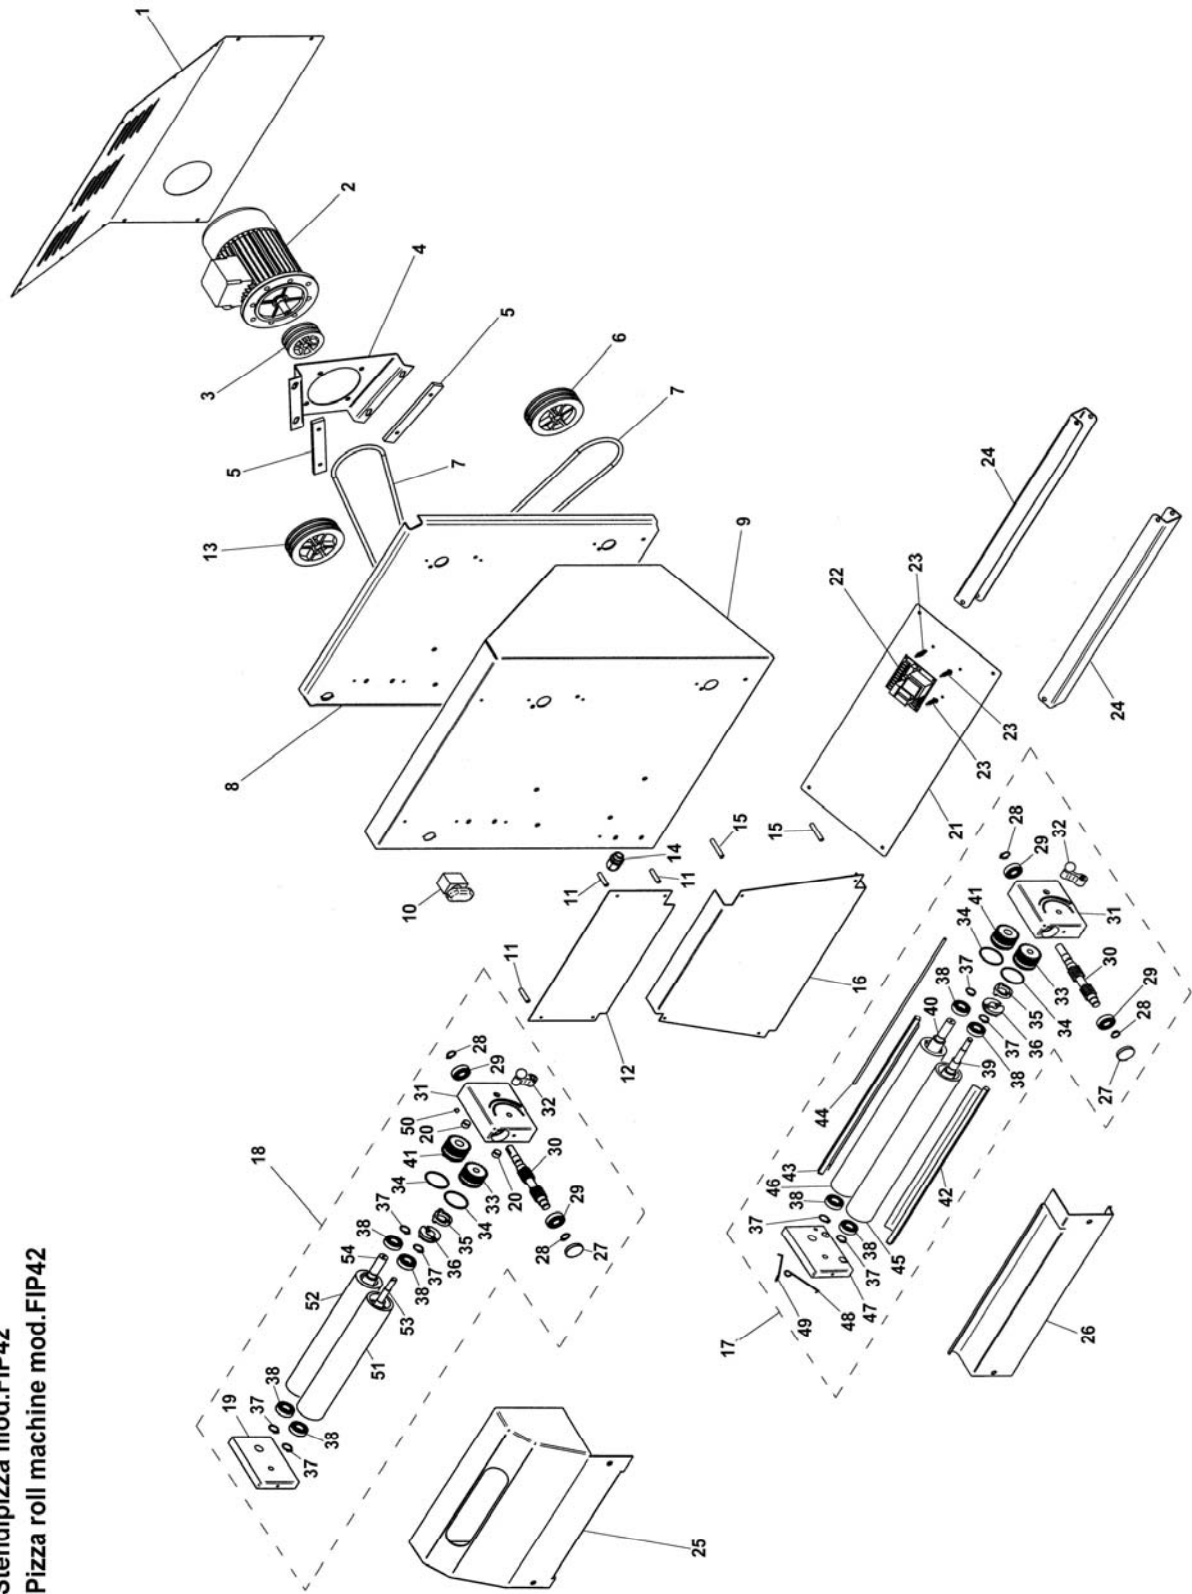

Pizzeria
Teig-Ausrollmaschine

Artikel-Nr. 513006
(FIP42)

Explosionszeichnung / Ersatzteile

Stendipizza mod.FIP42
Pizza roll machine mod.FIP42

STENDIPIZZA MOD.FIP42 PIZZA ROLL MACHINE MOD.FIP42

Rif No	Codice Code	Caratteristiche Characteristics	Descrizione Description
1	SL2925		Copertura Covering
2	SL1470	230V/1Ph/50Hz	Motore Motor
3	SL2432		Puleggia Pulley
4	SL2369		Staffa Bracket
5	SL2884		Guida Guide
6	SL2433		Puleggia Pulley
7	SL2956	☉ ø8x1000	Cinghia Belt
8	SL2464		Telaio Frame
9	SL2461		Carcassa Housing
10	SL0891	☉	Pulsante Push button
11	SL2476	ø8x35 M4	Distanziale Spacer
12	SL2359		Scivolo Chute
13	SL2434		Puleggia Pulley
14	SL1052	PG11	Pressacavo Cable clamp
15	SL2953	ø8x50 M4	Distanziale Spacer
16	SL2424		Scivolo Chute
17	SA1305	Lower	Gruppo rulli Assembly rollers
18	SA1310	Upper	Gruppo rulli Assembly rollers
19	SL2422		Supporto Support
20	SL3096		Tappo Tap
21	SL2372		Fondo Bottom
22	SL2990	☉ 230V/1Ph/50-60Hz	Scheda elettronica Electronic card
23	SL3020		Distanziale Spacer
24	SL2915		Staffa Bracket
25	SL2961		Protezione Protection
26	SL2456		Protezione Protection
27	SL2466		Tappo Tap
28	SL2471	ø15	Seeger Seeger
29	SL2472	6202 2RS	Cuscinetto Bearing
30	SL2425		Vite senza fine Endless screw
31	SL2375		Supporto Support
32	SA1260	☉	Leva Lever
33	SL2427	Eccentric	Ingranaggio Gear
34	SL2883		Anello Ring
35	SL2430	☉ Male	Giunto Joint
36	SL2429	☉ Female	Giunto Joint
37	SL0017	ø17	Seeger Seeger
38	SL2473	6003 2RS	Cuscinetto Bearing
39	SL2438	Eccentric	Albero Shaft
40	SL2437	Cylindrical	Albero Shaft
41	SL2426	Cylindrical	Ingranaggio Gear
42	SA1270	☉ Eccentric	Raschiatore Scraper
43	SA1280	☉ Cylindrical	Raschiatore Scraper
44	SL2468		Asta Rod
45	SL2446	Eccentric	Rullo Roller
46	SL2445	Cylindrical	Rullo Roller
47	SL2376		Supporto Support
48	SL2384	☉ Eccentric	Molla Spring
49	SL2385	☉ Cylindrical	Molla Spring
50	SL3035		Tappo Tap
51	SL2444	Eccentric	Rullo Roller
52	SL2443	Cylindrical	Rullo Roller
53	SL2436	Eccentric	Albero Shaft
54	SL2435	Cylindrical	Albero Shaft