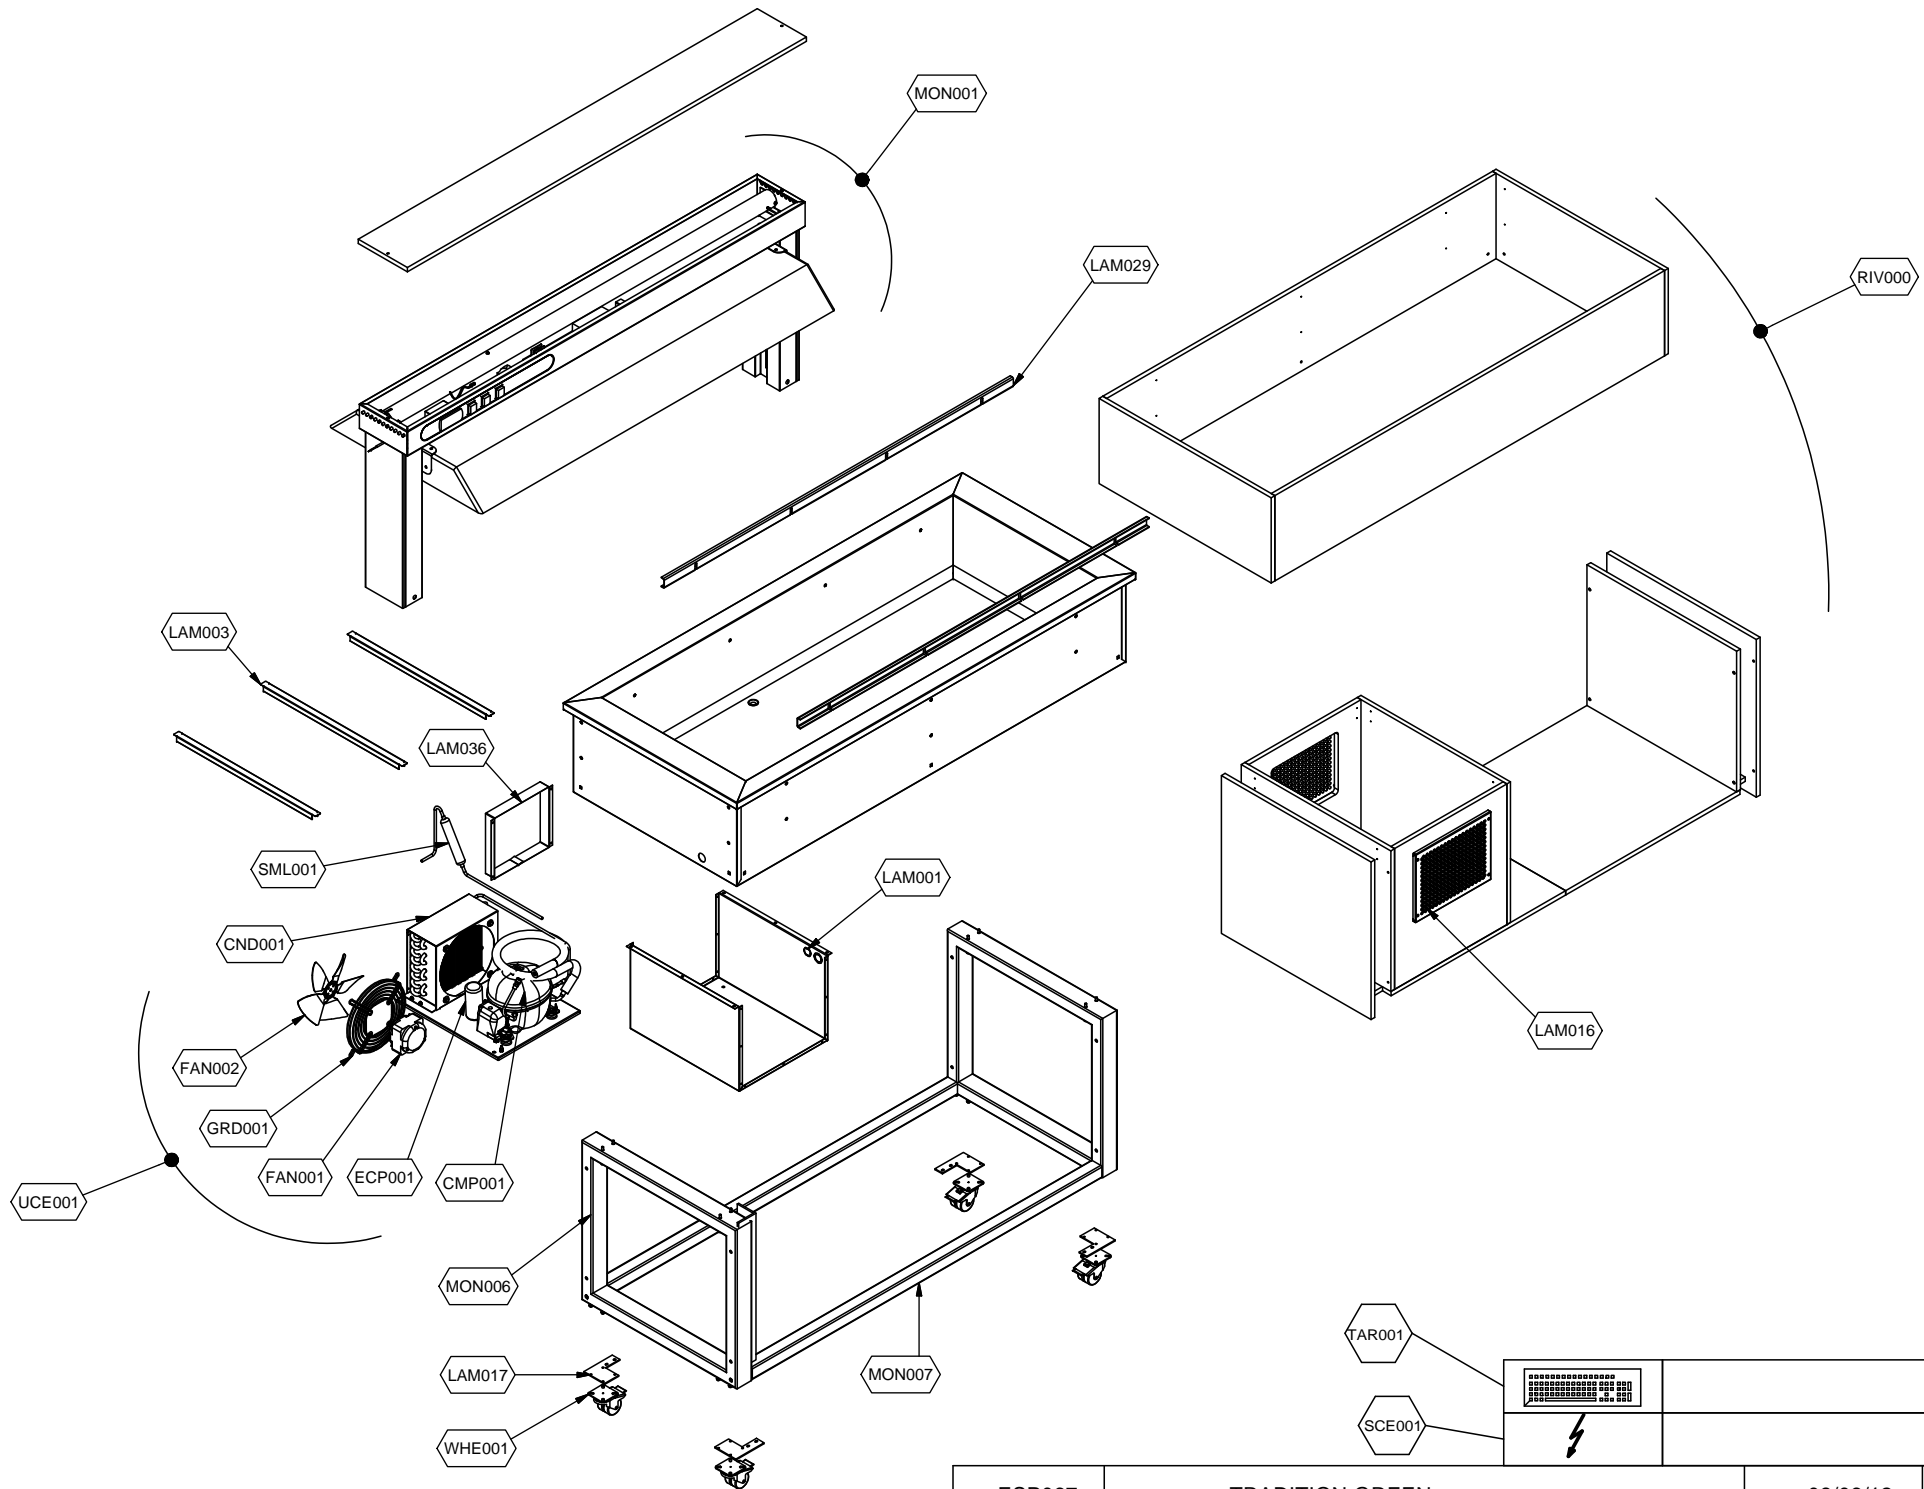

cookmax+

start!

Kühlung Büfett-Insel, gekühlte Wanne, Vollverkleidung

Artikel-Nr.
90651253 (9BTIS4FIMCA01 / TR-GREEN 4C)

Explosionszeichnung / Ersatzteile

Bitte bei Ersatzteilbestellung immer Artikelnummer und Seriennummer mit angeben!

Exploded View

Validity: 08/04/2016

9BTIS4FIMCA01	TRADITION 4I VASCA REF.STAT L.CHERRY
ESP067-01	TRADITION GREEN

Ref. Drawing	Code	Description
AUM003	72539336	FUNE INOX D=2.5 L=446.5 MM
CAN002	72539354	CAPPOTTINA PLEXIGLASS DROP-IN 4-1
CAN004	72539318	PATTINO PEHD SOVR.MOB. SQUARE 8-1
CMP001	74865722	COMPR. EMT6152GK CSIR 230V/50HZ R404A
CND001	74837032	CONDENS. 8TX3R 230*210*110 FIJI 4/1
ECP001	74867008	PARTI ELETTR.COMPR.EMT6152GK CSIR
ENG001	72539324	MOTORE TUBOLARE 120 W
FAN001	74848151	VENT.10W 230V L=1500 FISSAGGIO GRIGLIA E
FAN002	74848156	PALA.ASP.DIAM.200\34°
GRD001	74845144	GRIGLIA FE.A CESTELLO PER PALA 200-34°
INT001	74742008	INT.NERO ON-OFF 16A SH JS-608FA-O-B-6
INT002	74742017	INTERR.ARANC.LAMP 16A B418C1H1X0000 MOLV
INT007	74742009	INT.NERO ON-OFF-ON 16A SH JS-608FG-O-B-4
LAM001	72539511	LAM.SUPP.UCE ZINC.
LAM003	72556044	LAM.SUPP.VASCH.GRBF 151 530*20
LAM016	72539518	GRIGLIA ESTERNA UCE
LAM017	72539674	LAM.UNIONE GAMBA+TRAVERSO DROP-IN
LAM023	72539306	STAF.FISSAG.MON.VERT.SOV.MOB.SQUARE 8-1
LAM024	72539316	STAFFA X PLEXIGLASS SOV.MOB.SQUARE 8-1
LAM025	72539342	STAF.FIS.MOT.TUBOL.SOV.MOB.LED DROP-IN
LAM029	72539484	LAM.SUPPORTO VASCHETTE 4/1 DROP-IN
LAM036	72539716	LAM.CONV.ARIA DROP-IN
LBL001	70709220	ADESIVO TRADITION (PVC 0,2)
LCK003	74702072	GIUNTO AGGANCIO PER PANNELLI ARUBA
LMP001	72539044	LAMPADA A LED SOVRAS.LIGHT 4-1 DROP-IN
MON001	73669714	ASS.SOVRAST.TRADITION DROP-IN 4-1
MON006	72539680	TELAIO GAMBA DROP-IN