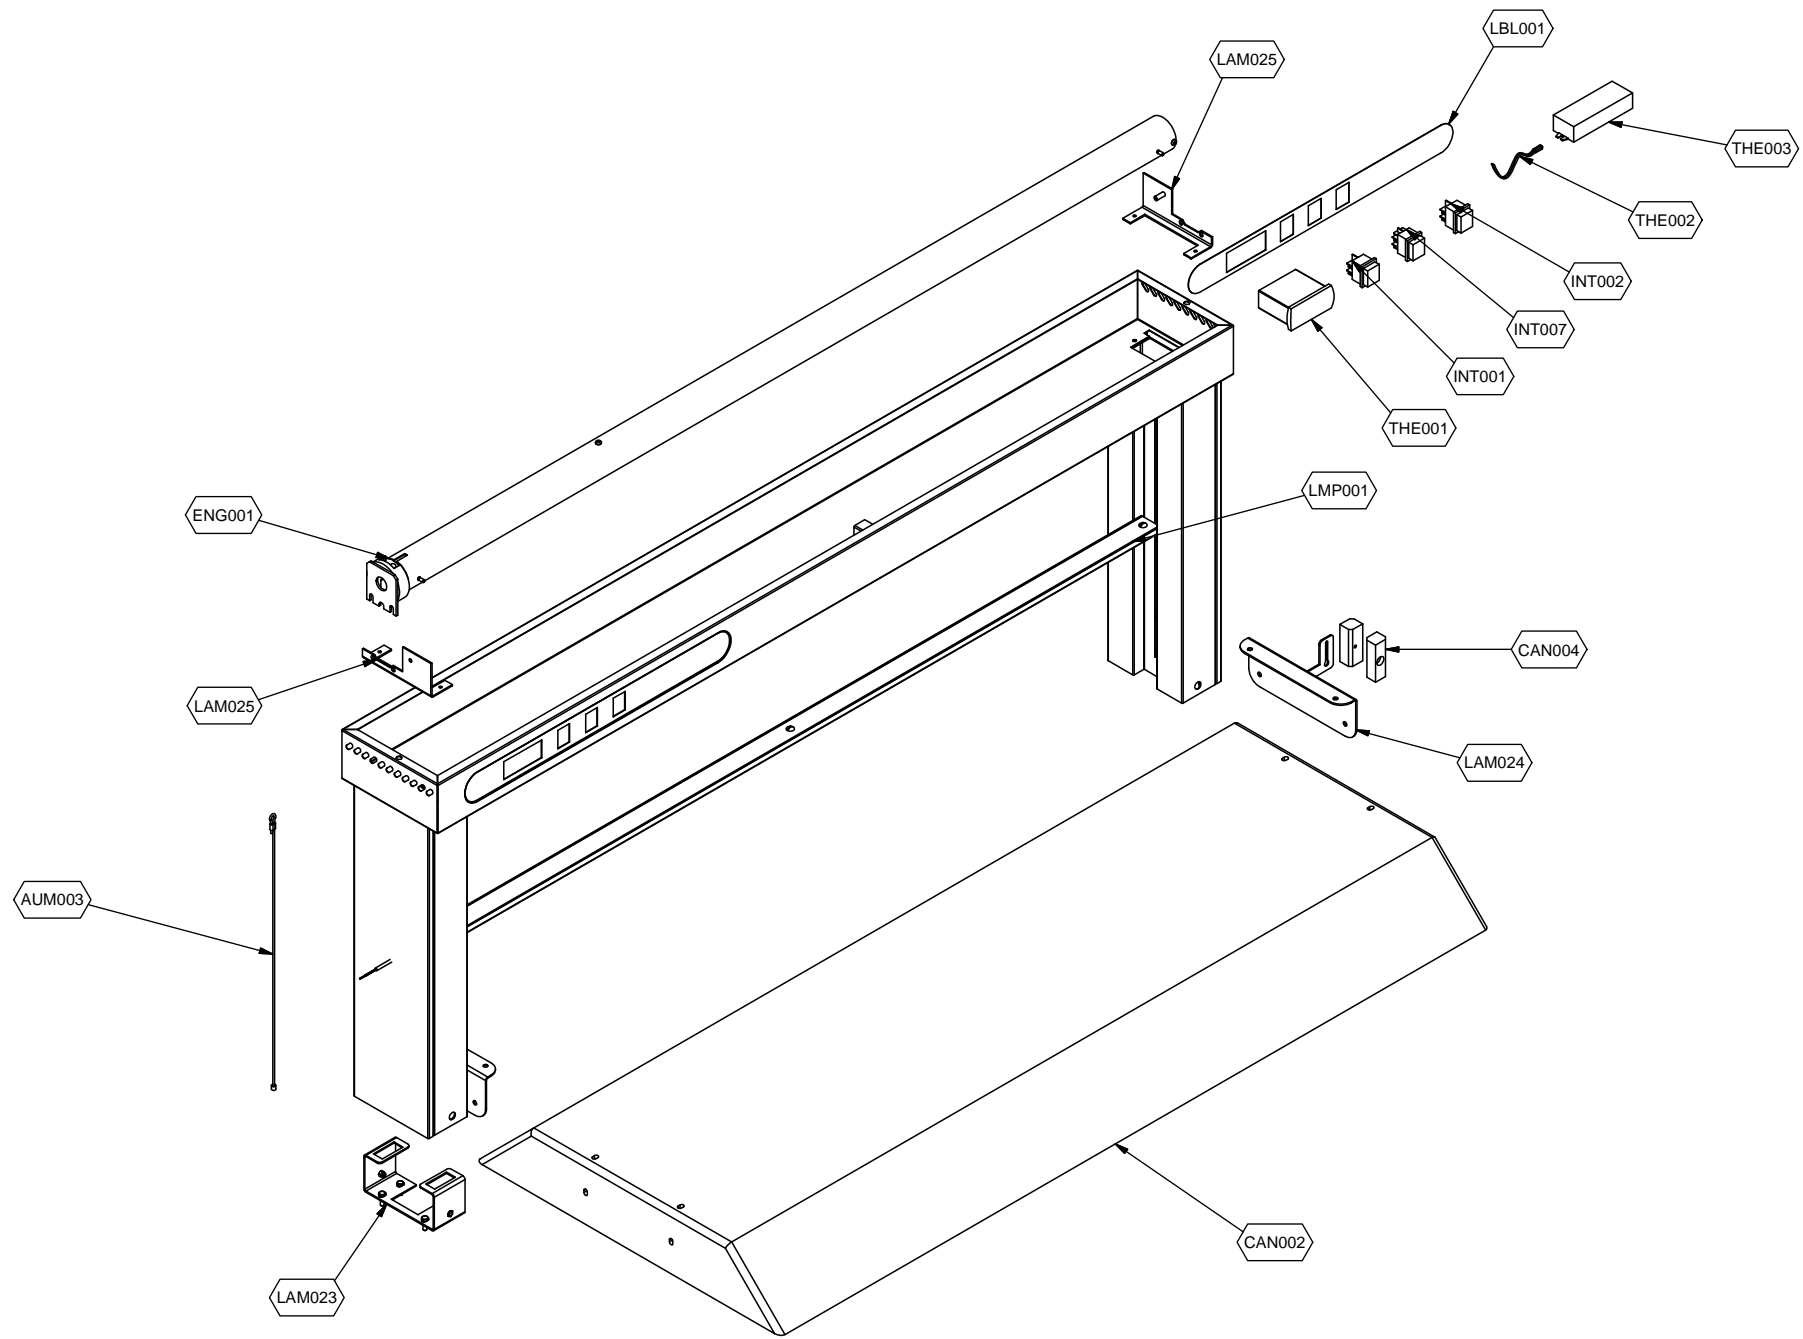

cookmax+

start!

Kühlung Büfett-Insel, gekühlte Wanne, Vollverkleidung

Artikel-Nr.
90651253 (9BTIS4FIMCA01 / TR-GREEN 4C)

Explosionszeichnung / Ersatzteile

Bitte bei Ersatzteilbestellung immer Artikelnummer und Seriennummer mit angeben!

Exploded View

Validity: 08/04/2016

9BTIS4FIMCA01	TRADITION 4I VASCA REF.STAT L.CHERRY
ESP067-01	TRADITION GREEN

Ref. Drawing	Code	Description
AUM003	72539336	FUNE INOX D=2.5 L=446.5 MM
CAN002	72539354	CAPPOTTINA PLEXIGLASS DROP-IN 4-1
CAN004	72539318	PATTINO PEHD SOVR.MOB. SQUARE 8-1
CMP001	74865722	COMPR. EMT6152GK CSIR 230V/50HZ R404A
CND001	74837032	CONDENS. 8TX3R 230*210*110 FIJI 4/1
ECP001	74867008	PARTI ELETTR.COMPR.EMT6152GK CSIR
ENG001	72539324	MOTORE TUBOLARE 120 W
FAN001	74848151	VENT.10W 230V L=1500 FISSAGGIO GRIGLIA E
FAN002	74848156	PALA.ASP.DIAM.200\34°
GRD001	74845144	GRIGLIA FE.A CESTELLO PER PALA 200-34°
INT001	74742008	INT.NERO ON-OFF 16A SH JS-608FA-O-B-6
INT002	74742017	INTERR.ARANC.LAMP 16A B418C1H1X0000 MOLV
INT007	74742009	INT.NERO ON-OFF-ON 16A SH JS-608FG-O-B-4
LAM001	72539511	LAM.SUPP.UCE ZINC.
LAM003	72556044	LAM.SUPP.VASCH.GRBF 151 530*20
LAM016	72539518	GRIGLIA ESTERNA UCE
LAM017	72539674	LAM.UNIONE GAMBA+TRAVERSO DROP-IN
LAM023	72539306	STAF.FISSAG.MON.VERT.SOV.MOB.SQUARE 8-1
LAM024	72539316	STAFFA X PLEXIGLASS SOV.MOB.SQUARE 8-1
LAM025	72539342	STAF.FIS.MOT.TUBOL.SOV.MOB.LED DROP-IN
LAM029	72539484	LAM.SUPPORTO VASCHETTE 4/1 DROP-IN
LAM036	72539716	LAM.CONV.ARIA DROP-IN
LBL001	70709220	ADESIVO TRADITION (PVC 0,2)
LCK003	74702072	GIUNTO AGGANCIO PER PANNELLI ARUBA
LMP001	72539044	LAMPADA A LED SOVRAS.LIGHT 4-1 DROP-IN
MON001	73669714	ASS.SOVRAST.TRADITION DROP-IN 4-1
MON006	72539680	TELAIO GAMBA DROP-IN