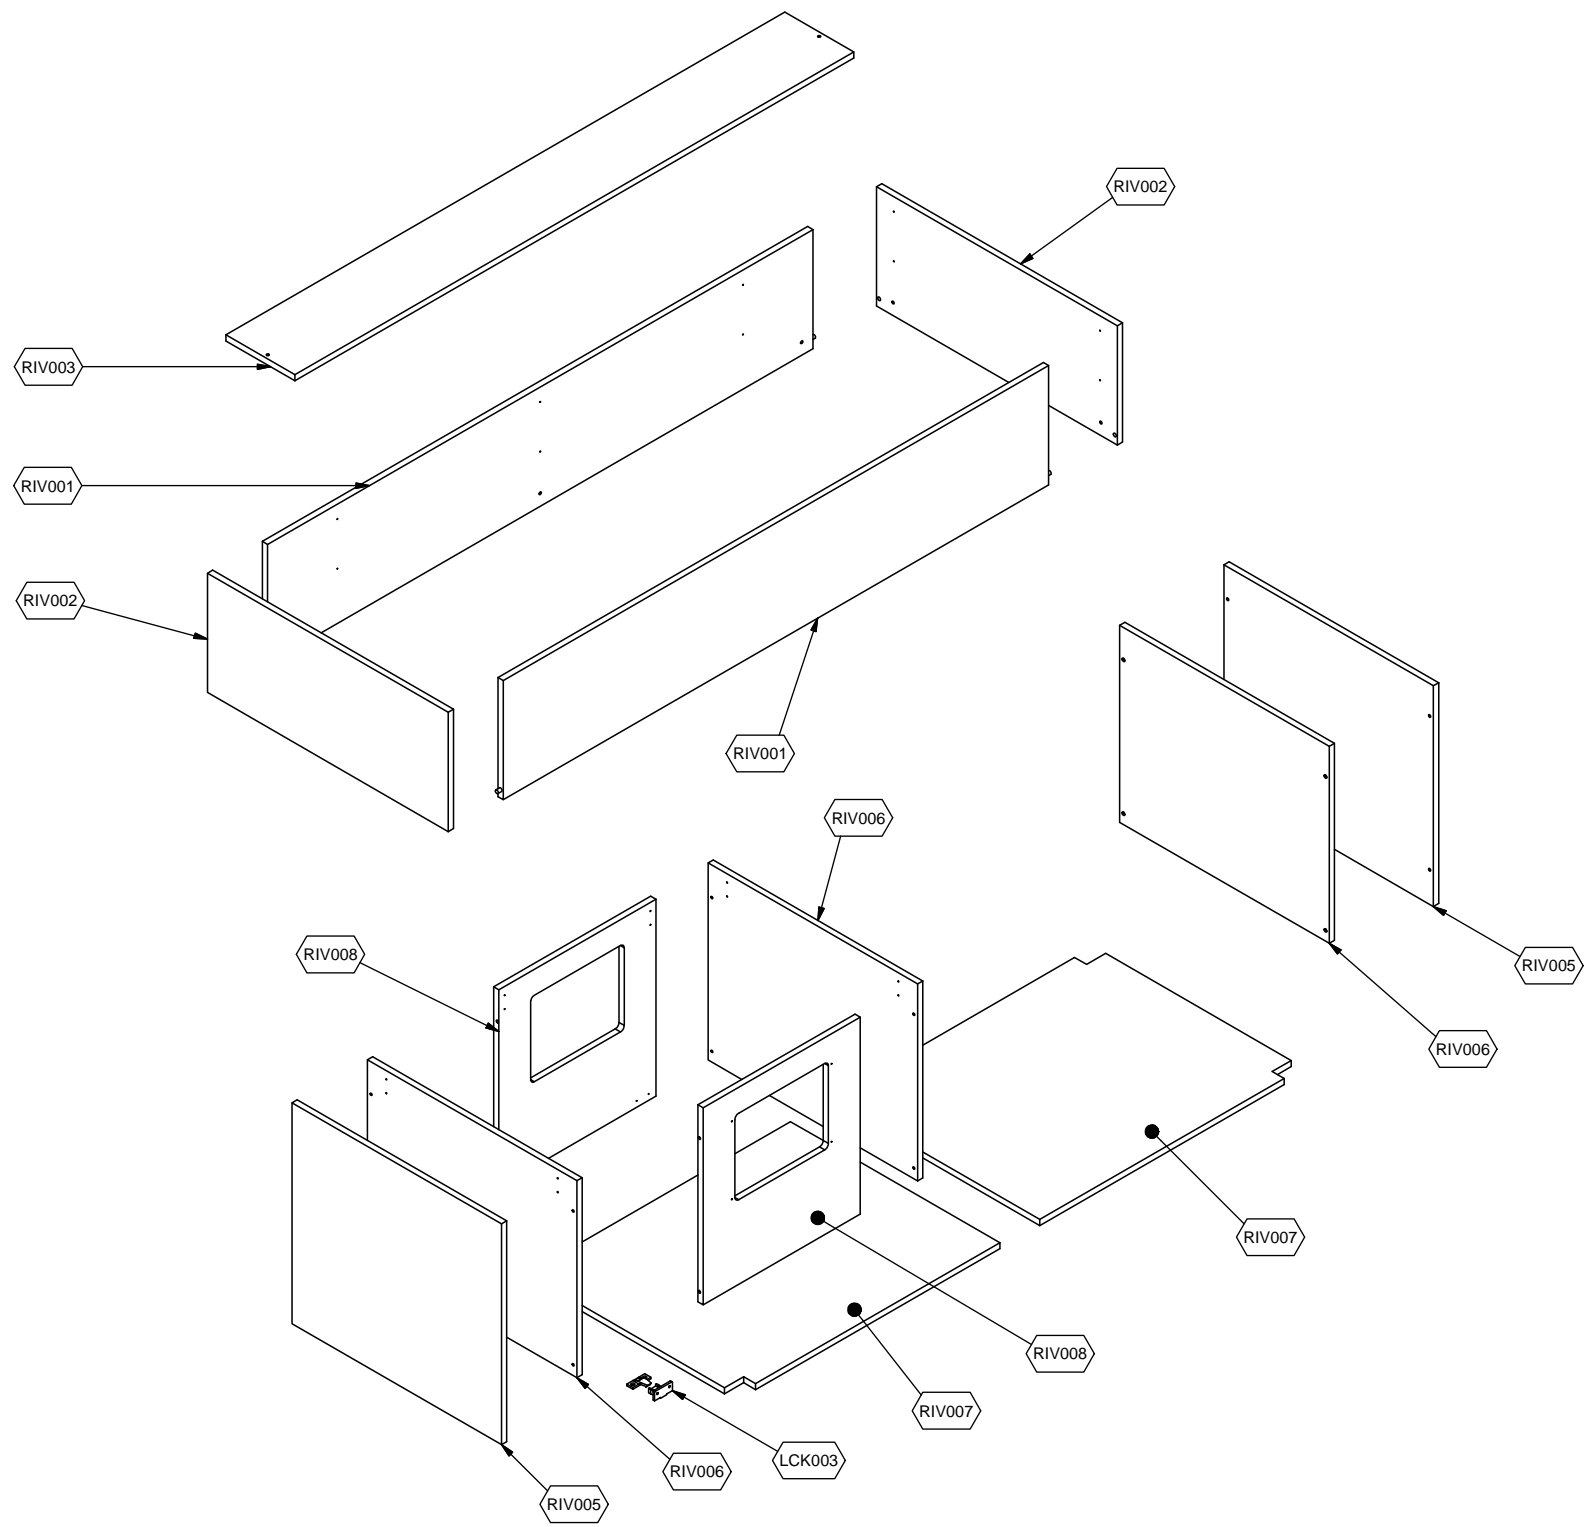

cookmax+

start!

Kühlung Büfett-Insel, gekühlte Wanne, Vollverkleidung

Artikel-Nr.
90651253 (9BTIS4FIMCA01 / TR-GREEN 4C)

Explosionszeichnung / Ersatzteile

Bitte bei Ersatzteilbestellung immer Artikelnummer und Seriennummer mit angeben!

Exploded View

Validity: 08/04/2016

9BTIS4FIMCA01	TRADITION 4I VASCA REF.STAT L.CHERRY
ESP067-01	TRADITION GREEN

Ref. Drawing	Code	Description
AUM003	72539336	FUNE INOX D=2.5 L=446.5 MM
CAN002	72539354	CAPPOTTINA PLEXIGLASS DROP-IN 4-1
CAN004	72539318	PATTINO PEHD SOVR.MOB. SQUARE 8-1
CMP001	74865722	COMPR. EMT6152GK CSIR 230V/50HZ R404A
CND001	74837032	CONDENS. 8TX3R 230*210*110 FIJI 4/1
ECP001	74867008	PARTI ELETTR.COMPR.EMT6152GK CSIR
ENG001	72539324	MOTORE TUBOLARE 120 W
FAN001	74848151	VENT.10W 230V L=1500 FISSAGGIO GRIGLIA E
FAN002	74848156	PALA.ASP.DIAM.200\34°
GRD001	74845144	GRIGLIA FE.A CESTELLO PER PALA 200-34°
INT001	74742008	INT.NERO ON-OFF 16A SH JS-608FA-O-B-6
INT002	74742017	INTERR.ARANC.LAMP 16A B418C1H1X0000 MOLV
INT007	74742009	INT.NERO ON-OFF-ON 16A SH JS-608FG-O-B-4
LAM001	72539511	LAM.SUPP.UCE ZINC.
LAM003	72556044	LAM.SUPP.VASCH.GRBF 151 530*20
LAM016	72539518	GRIGLIA ESTERNA UCE
LAM017	72539674	LAM.UNIONE GAMBA+TRAVERSO DROP-IN
LAM023	72539306	STAF.FISSAG.MON.VERT.SOV.MOB.SQUARE 8-1
LAM024	72539316	STAFFA X PLEXIGLASS SOV.MOB.SQUARE 8-1
LAM025	72539342	STAF.FIS.MOT.TUBOL.SOV.MOB.LED DROP-IN
LAM029	72539484	LAM.SUPPORTO VASCHETTE 4/1 DROP-IN
LAM036	72539716	LAM.CONV.ARIA DROP-IN
LBL001	70709220	ADESIVO TRADITION (PVC 0,2)
LCK003	74702072	GIUNTO AGGANCIO PER PANNELLI ARUBA
LMP001	72539044	LAMPADA A LED SOVRAS.LIGHT 4-1 DROP-IN
MON001	73669714	ASS.SOVRAST.TRADITION DROP-IN 4-1
MON006	72539680	TELAIO GAMBA DROP-IN