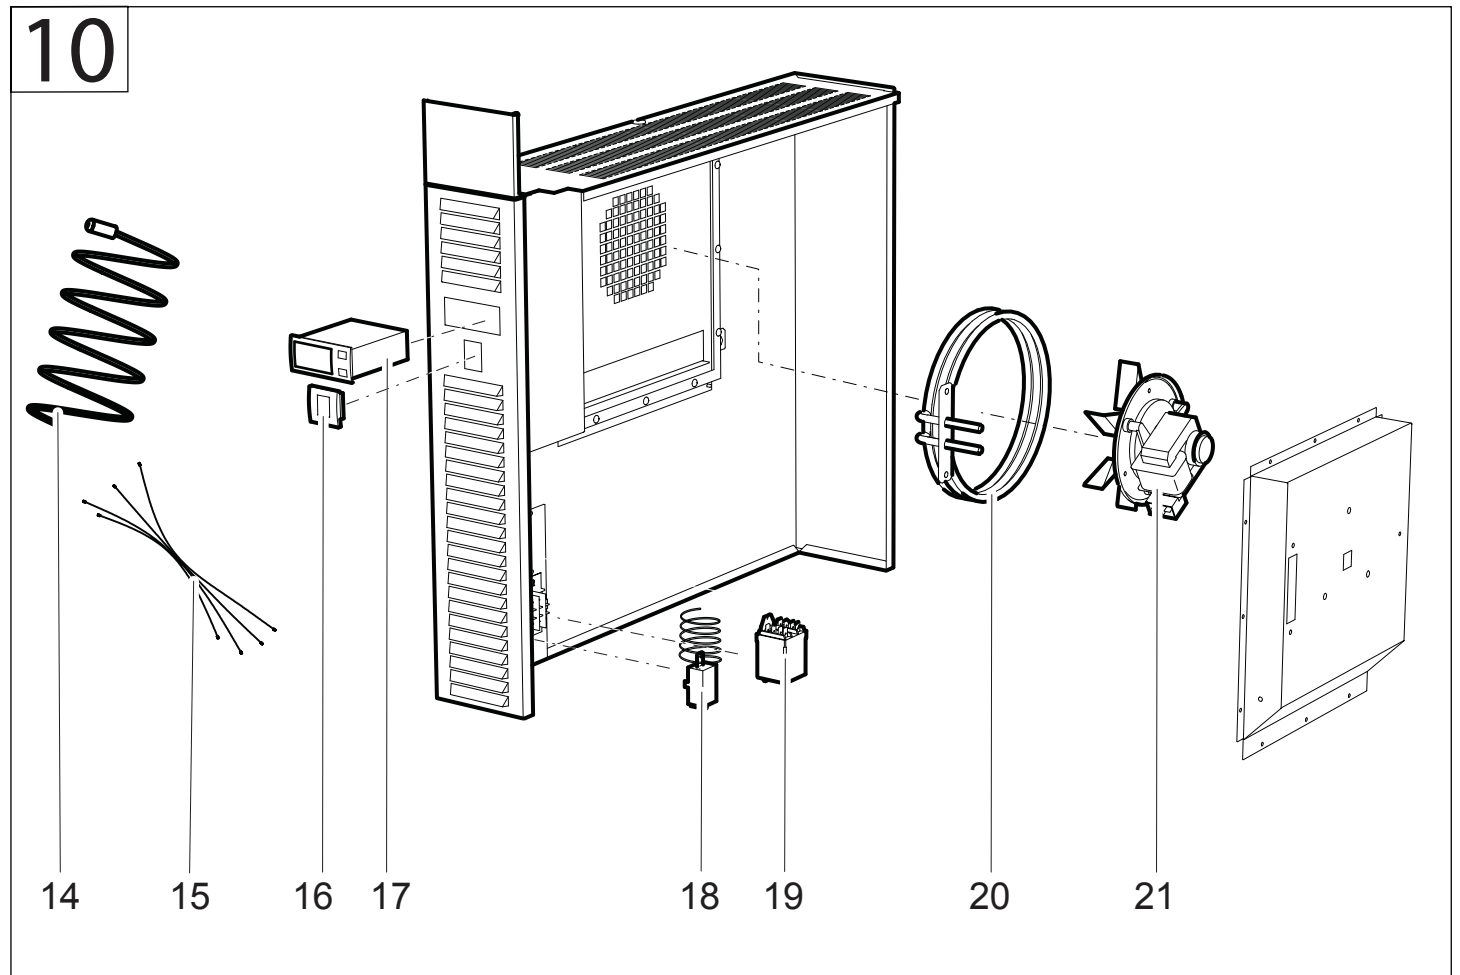

**Edelstahlmöbel
Wärmeschrank ohne Aufkantung**

Artikel-Nr. 914007, 914008, 914009, 914010, 914011, 914012
(9F9M2076, 9F9M2078, 9F9M2080, 9F9M2082, 9F9M2084, 9F9M2086)

Explosionszeichnung / Ersatzteile

**TAVOLI ARMADIATI CALDI
HOT CUPBOARDS**

**Indice:
Index:**

Pag:	2	Disegni	Drawings
Pag:	3	Codici ricambio	Spare part list
Pag:	4	Codici di prodotto	Product number codes

1	
2	
3	
4	
8	

SPARE PART CODES LIST - LISTA RICAMBI PER CODICE

NUM.	1	2	3	4	5	6	7	8	9	10	11	12	13
Descrizione	Rotellina porta sinistra senza freno	Rotellina porta destra senza freno	Rotellina porta destra con freno	Paracolpi a fungo nero	Porta scorrevole sinistra	Porta scorrevole destra	Porta battente destra o sinistra	Cerniera	Ripiano	Camera calda	Piedone	Ruota ø 125 mm	Ruota ø 125 mm con freno
Description	Wheel for left door without break	Wheel for right door without break	Wheel for right door with break	Black shock absorber	Left sliding door	Right sliding door	Left or right wing door	Door hinge	Shelf	Hot chamber	Foot	Wheel ø 125 mm	Wheel ø 125 mm with break
P (mm)	850	850	850	850	850	850	850	-	600	700	850	850	850
H (mm)	850	850	850	850	850	850	850	850	850	850	850	850	850
800							0830355400		0855366800				
1000					0855360500	0855359400	0830355600		0855357000				
1100					0855360600	0855359500			0855357100				
1200					0855360700	0855359600	0830355800		0855357200				
1300					0855360800	0855359700			0855357300				
1400					0855360900	0855359800			0855357400				
1500	0855309701	0855309601	0855358100	0140403100	0855361000	0855359900		0511304900	0855357500	0830353401	0805318400	0961300001	0961300101
1600					0855361100	0855360000			0855357600				
1700					0855361200	0855360100			0855357700				
1800					0855361300	0855360200			0855357800				
1900					0855361400	0855360300			0855357900				
2000					0855361500	0855360400			0855358000				