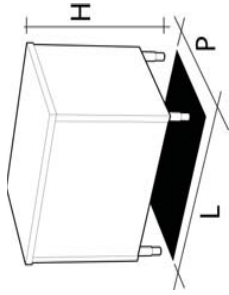

**Edelstahlmöbel
Wärmeschrank ohne Aufkantung**

Artikel-Nr. 914007, 914008, 914009, 914010, 914011, 914012
(9F9M2076, 9F9M2078, 9F9M2080, 9F9M2082, 9F9M2084, 9F9M2086)

Explosionszeichnung / Ersatzteile

**TAVOLI ARMADIATI CALDI
HOT CUPBOARDS**

**Indice:
Index:**

Pag:	2	Disegni	Drawings
Pag:	3	Codici ricambio	Spare part list
Pag:	4	Codici di prodotto	Product number codes

1	
2	
3	
4	
8	

SPARE PART CODES LIST - LISTA RICAMBI PER CODICE

NUM.	1	2	3	4	5	6	7	8	9	10	11	12	13
Descrizione	Rotellina porta sinistra senza freno	Rotellina porta destra senza freno	Rotellina porta destra con freno	Paracolpi a fungo nero	Porta scorrevole sinistra	Porta scorrevole destra	Porta battente destra o sinistra	Cerniera	Ripiano	Camera calda	Piedone	Ruota ø 125 mm	Ruota ø 125 mm con freno
Description	Wheel for left door without break	Wheel for right door without break	Wheel for right door with break	Black shock absorber	Left sliding door	Right sliding door	Left or right wing door	Door hinge	Shelf	Hot chamber	Foot	Wheel ø 125 mm	Wheel ø 125 mm with break
P (mm)	850	850	850	850	850	850	850	-	600	700	850	850	850
H (mm)	850	850	850	850	850	850	850	850	850	850	850	850	850
800							0830355400		0855366800				
1000					0855360500	0855359400	0830355600		0855357000				
1100					0855360600	0855359500			0855357100				
1200					0855360700	0855359600	0830355800		0855357200				
1300					0855360800	0855359700			0855357300				
1400					0855360900	0855359800			0855357400				
1500	0855309701	0855309601	0855358100	0140403100	0855361000	0855359900		0511304900	0855357500	0830353401	0805318400	0961300001	0961300101
1600					0855361100	0855360000			0855357600				
1700					0855361200	0855360100			0855357700				
1800					0855361300	0855360200			0855357800				
1900					0855361400	0855360300			0855357900				
2000					0855361500	0855360400			0855358000				