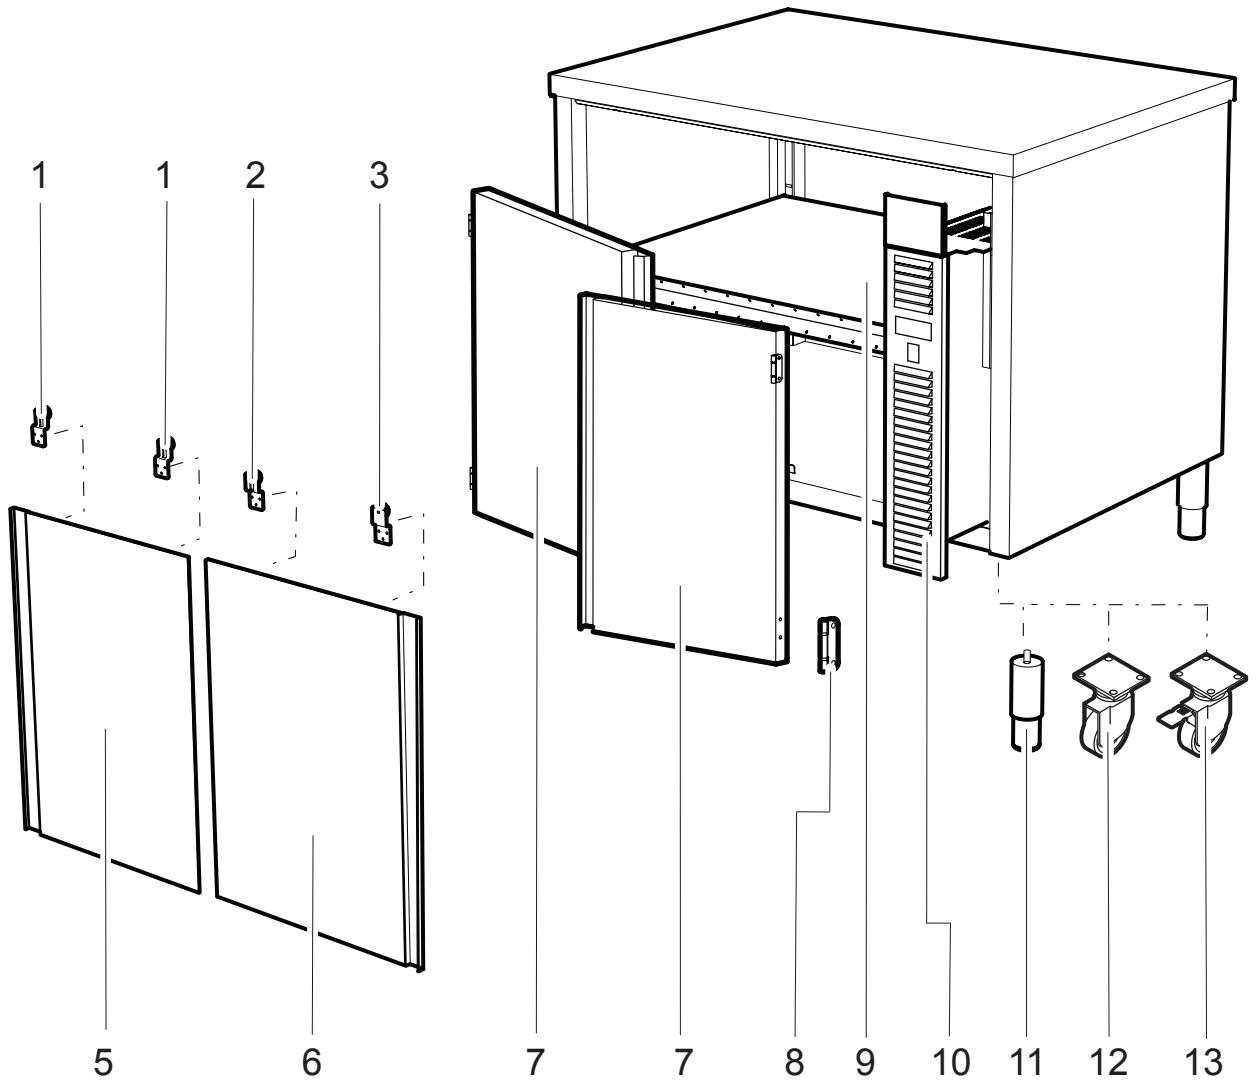

**Edelstahlmöbel
Wärmeschrank ohne Aufkantung**

Artikel-Nr. 914007, 914008, 914009, 914010, 914011, 914012
(9F9M2076, 9F9M2078, 9F9M2080, 9F9M2082, 9F9M2084, 9F9M2086)

Explosionszeichnung / Ersatzteile

**TAVOLI ARMADIATI CALDI
HOT CUPBOARDS**

**Indice:
Index:**

Pag:	2	Disegni	Drawings
Pag:	3	Codici ricambio	Spare part list
Pag:	4	Codici di prodotto	Product number codes

1	
2	
3	
4	
8	

SPARE PART CODES LIST - LISTA RICAMBI PER CODICE

NUM.	1	2	3	4	5	6	7	8	9	10	11	12	13
Descrizione	Rotellina porta sinistra senza freno	Rotellina porta destra senza freno	Rotellina porta destra con freno	Paracolpi a fungo nero	Porta scorrevole sinistra	Porta scorrevole destra	Porta battente destra o sinistra	Cerniera	Ripiano	Camera calda	Piedone	Ruota ø 125 mm	Ruota ø 125 mm con freno
Description	Wheel for left door without break	Wheel for right door without break	Wheel for right door with break	Black shock absorber	Left sliding door	Right sliding door	Left or right wing door	Door hinge	Shelf	Hot chamber	Foot	Wheel ø 125 mm	Wheel ø 125 mm with break
P (mm)	850	850	850	850	850	850	850	-	600	700	850	850	850
H (mm)	850	850	850	850	850	850	850	850	850	850	850	850	850
800							0830355400		0855366800				
1000					0855360500	0855359400	0830355600		0855357000				
1100					0855360600	0855359500			0855357100				
1200					0855360700	0855359600	0830355800		0855357200				
1300					0855360800	0855359700			0855357300				
1400					0855360900	0855359800			0855357400				
1500	0855309701	0855309601	0855358100	0140403100	0855361000	0855359900		0511304900	0855357500	0830353401	0805318400	0961300001	0961300101
1600					0855361100	0855360000			0855357600				
1700					0855361200	0855360100			0855357700				
1800					0855361300	0855360200			0855357800				
1900					0855361400	0855360300			0855357900				
2000					0855361500	0855360400			0855358000				