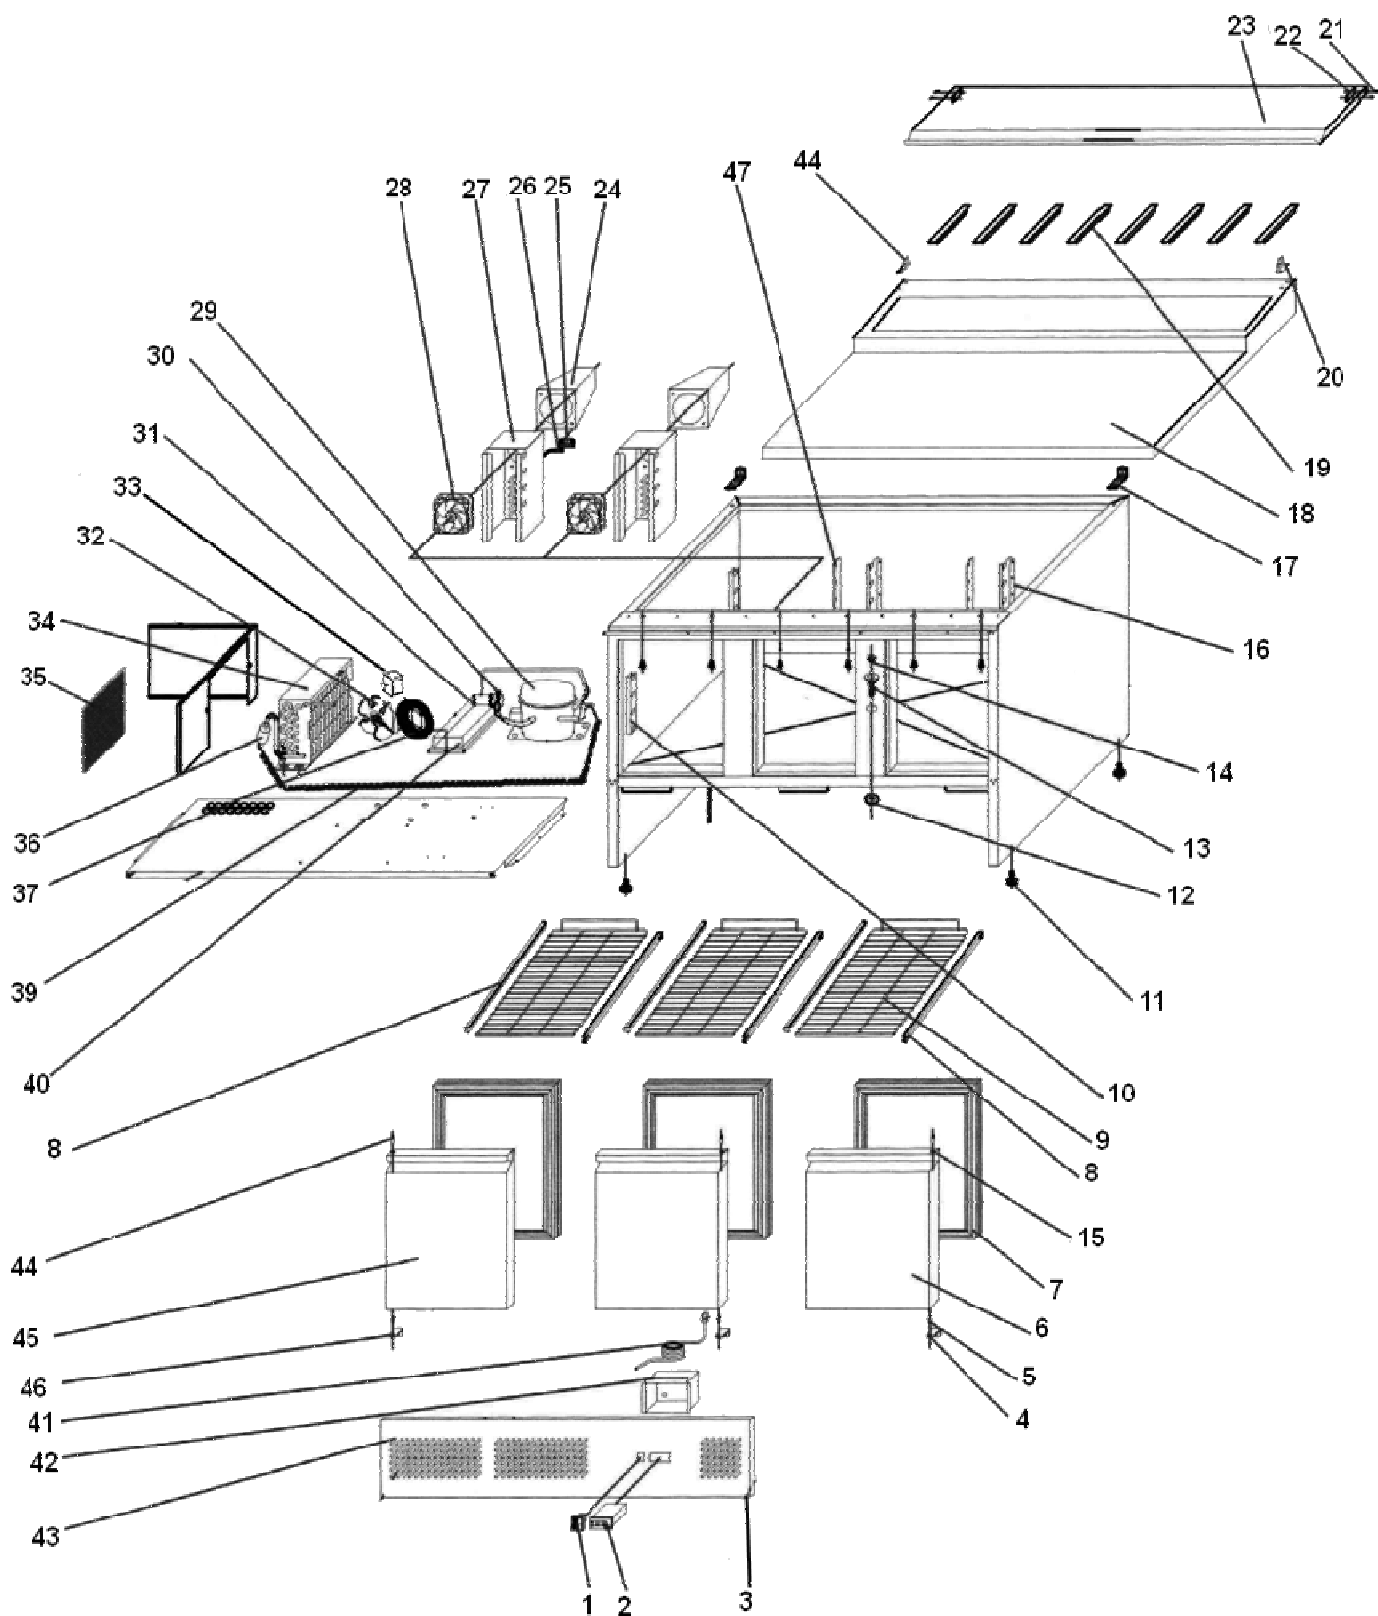

Kühlung Pizzadette

Artikel-Nr. 611024 (PS300)

Explosionszeichnung / Ersatzteile

Bitte bei Ersatzteilbestellung immer Artikelnummer und Seriennummer mit angeben!

PS200/300

Pos. Ref.	Codice Code		Caratteristiche Features	Descrizione Description	
1	SL0621			Interruttore	Switch
2	SL0531	●		Centralina REK 31 ED	Controls unit REK 31 ED
3	RC0736			Cappuccio	Plastic cap
4	RC0373			Cerniera dx	Hinge right
5	RC0175			Perno	Pivot
6	RC0184			Porta dx	Door right
7	RC0072	●		Guarnizione	Gasket
8	CG11			Coppia guida	Guide left/right
9	GRP11			Griglia	Grill
10				Supporto	Support
11	RC0213			Piede	Feet
12	RC0275			Dado	Nut
13				Piletta	Drain pipe
14				Copertura	Covering
15	RC0176			Boccola	Bush
16				Supporto	Support
17				Cerniera	Hinge
18			PS200	Top cover	Top cover
18			PS300	Top cover	Top cover
19				Supporto	Support
20	RC0208		Reversibile	Cerniera	Hinge
21	RC0210			Rinforzo	Strengthening
22				Perno	Pivot
23			PS200	Top cover	Top cover
23			PS300	Top cover	Top cover
24				Coperchio	Cover
25	RC0727			Aggancio	Coupling
26	SL0052	●	Fino al 2009	Sonda PTC	Probe PTC
26	RC0321	●	Dal 2010	Sonda NTC	Probe NTC
27				Supporto	Support
28	RC0011	●	Ricircolo	Ventola	Fan
29	RC0047		PS200 1/4 HP-R134a	Compressore	Compressor
29	RC0678		PS300 1/4 HP R134a	Compressore	Compressor
31				Scarico	Discharge
32	RC0237		Condensatore	Ventola	Fan
33	RC0229			Motore	Motor
34	RC0284		PS200	Condensatore	Condenser
34	RC0281		PS300	Condensatore	Condenser
35	RC0122		Condensatore	Filtro	Filter
36	RC0066		Gr 30	Filtro deidratatore	Dehydrator filter
37	RC0670			Protezione	Protection
39			1.15X3000	Capillare	Capillary
40	RC0363			Vaschetta	Bowl
41	SL0130			Spina	Pin
42				Scatola	Box
43	RC0225		PS300	Pannello	Panel
43	RC0224		PS200	Pannello	Panel
44	RC0175			Perno	Pivot
45	RC0183			Porta sx	Door left
46	RC0372			Cerniera	Hinge
47				Supporto	Support

(*) : fuori produzione / out of production

● : ricambio consigliato / spare part suggested