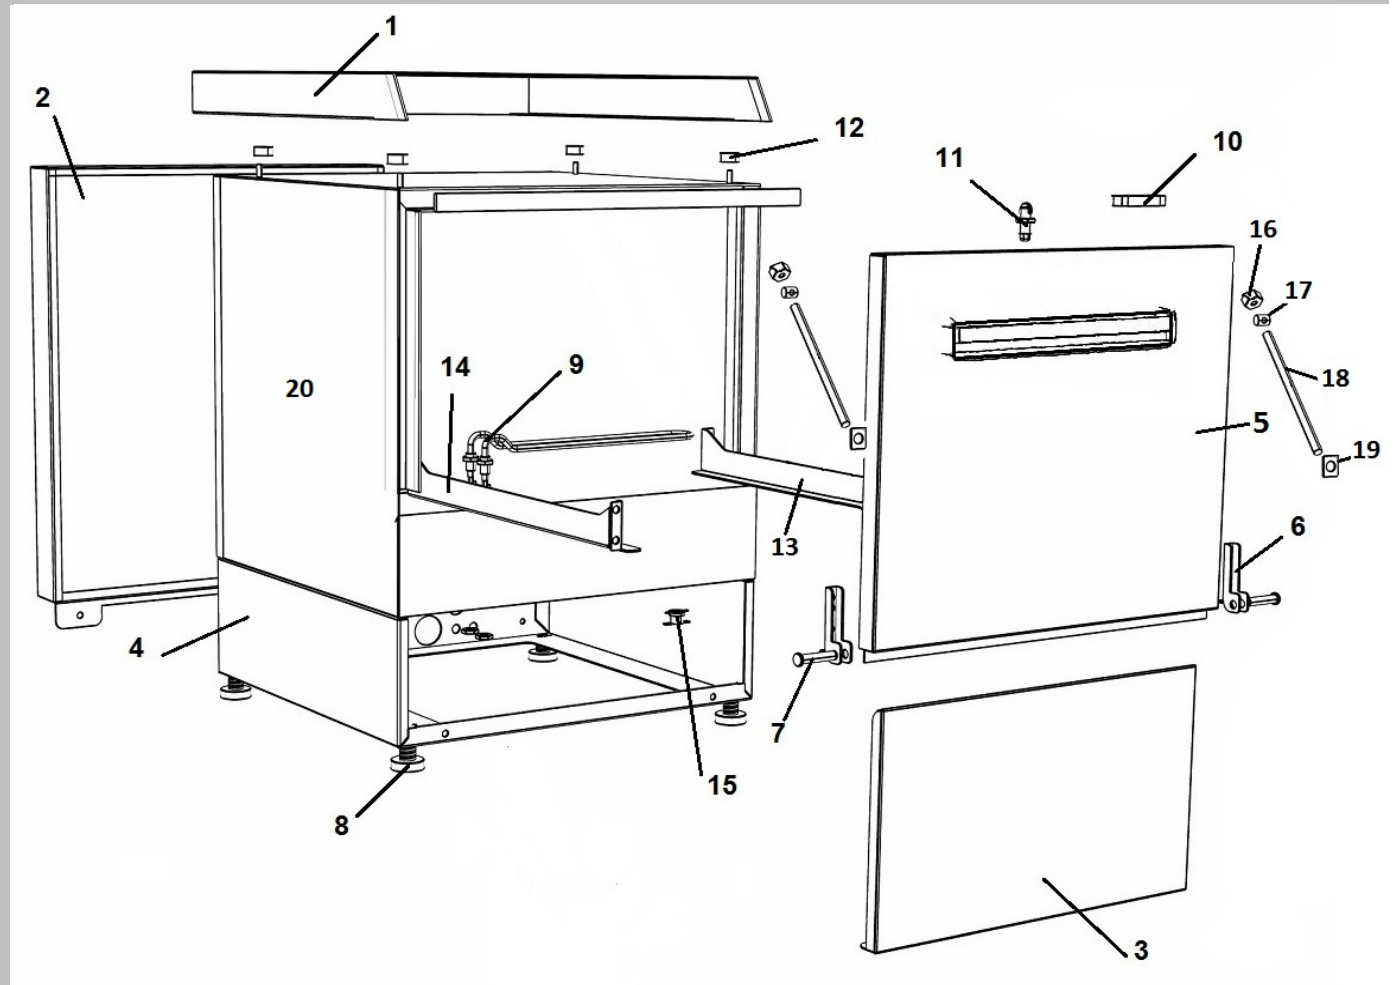

LAV. E50

POS	CODE	DESCRIPTION
1	904704	PANN. SUP E50
2	901802	PANN. POST. E50
3	907248	PANN. INF. E50 ROMAG/SILANOS
4	900254	BASAMENTO E50
5	906954	PORTA N700-E50 CON M.S.
6	901245	CERNIERA PORTA SERIE S_N _E
7	904795	PERNO PORTA
8	905001	PIEDINO LAVAPIATTI PVC NEW TONDO
9	905575	RESIST. VASCA 2,0 Kw 230V
10	903651	MAGNETE REED MICRO
11	906121	SCROCCHETTO CON ROTELLA + DADO
12	902132	GHIERA FISSAGGIO PANNELLO SUPERIORE
13	909954	GUIDA CESTELLO DX E50
14	909955	GUIDA CESTELLO SX E50
15	907244	TERMOSTATO VASCA 55° PASTIGLIA
16	902040	DADO M6 AUTOBLOCCANTE
17	905424	FERMO TIRANTE PORTA M.6 T.N.
18	902740	TIRANTE PORTA M6X265
19	904952	PIASTRINA SCORR. TIRANTE PORTA
20	901861	VASCA E50

LAV. E50

POS	CODE	DESCRIPTION
1	907278	TUBO CRISTAL ROSSO 4X7
2	907348	TUBO CARICO 90° 1500mm S 800 HW
3	902390	ELETTRIVALVOLA 1 VIA
4	902058	DOSATORE BRILL. PERIST. SEKO+VALVOLA A/R
5	902046	TUBO CRYSTAL TRASP. 4x7
6	906621	PESO+FILTRO POMPETTA DET./BRILL.
7	902052	DOSATORE DETERS. PERIST. SEKO
8	907279	TUBO SILICONE 4x7
9	905434	RACC. 3 VIE DOSATORE SU POMPA
10	907820	VITE TE 8x12
11	904430	OR TAPPO BOILER
12	903982	MANOPOLA TERMOSTATO 0/90°
13	TR0440	TERMOSTATO BOILER 0/90 LAVASTOVIGLIE
14	905569	RESIST. BOILER 3,5 Kw 230V
15	907245	TERMOSTATO SICUR. 100°
16	900384	BOILER 600/700/N45/N50/N90 5LT.
17	905382	RACC. 3 VIE RISCIAQUO