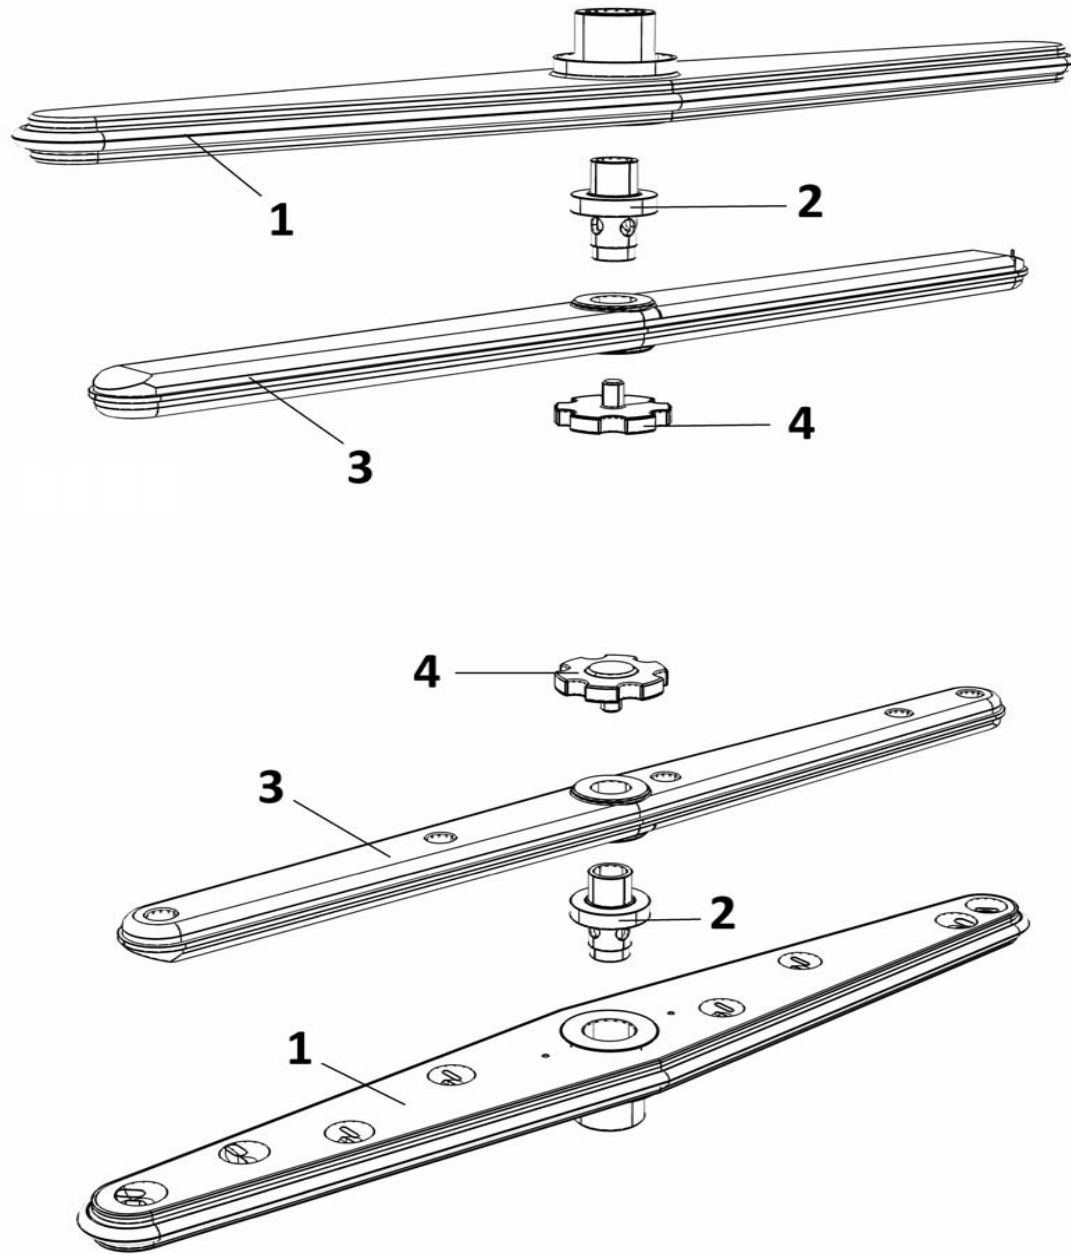

LAV. E50

POS	CODE	DESCRIPTION
1	908701	TUBO MANDATA LAVAGGIO N700_E50
2	905248	TROPPO PIENO 165mm N750/N750PS MOPLEN T
3	902394	FILTRO POZZETTO N700 PS_E50_E45
4	903756	TRONCHETTO MAND. N45/N50/N90/N700FH
5	909371	MANICOTTO MANDATA N750_E50_E45
6	902263	POMPA 0,40 KW 230/1 N700_N750_E45_E50
7	907440	TUBO SCARICO Ø 24 1500mm
8	905245	POZZ.ASPIRAZ. N45/N50/N90/E50/N650/N750
9	905257	GUAR. POZZETTO N650_N750_N45_N50_NE1000
10	903694	MANICOTTO ASPIRAZ. POMPA LAV. N750-E50
11	905449	MOZZO LAV. SX
12	908141	GUARN. RACC. LAV. N45/N50/N700/N1000
13	908702	DISTANZIALE RACC. LAV. N700_N750
14	905388	RACC. INF. LAV. N45/N50/N700/N1000
15	906002	RONDELLA PERNO LAVAGGIO
16	908705	PERNO LAV. INF. N700_E45_E50
17	904799	PERNO LAV. SUP. N600/N700/N45/N50
18	908124	FLANGIA RACC. SUP. N45_N50_700_E45_E50
19	908456	BOCCOLA RIDUZ.PERNO LAV. N45/N700/N1000
20	905456	MOZZO LAV. DX
21	905256	FLANGIA POZZETTO ASP./SCAR. N45/N50 ETC.

VERSIONE CON POMPA SCARICO

22	903691	MANICOTTO ASPIRAZ.-SCARICO N45
23	902329	POMPA SCARICO MAGNETICA 402
24	907439	TUBO SCARICO Ø 19 90° 2000 PS + CURVA

LAV. E50

POS.	CODE	DENOMINAZIONE
1	903107	GIRANTE LAV.4 CON MOZZO
2	908771	PERNO GIRANTE RISC. PLASTICA
3	907898	GIRANTE RISC. 4 PPL
4	902880	GHIERA FERMO GIRANTI