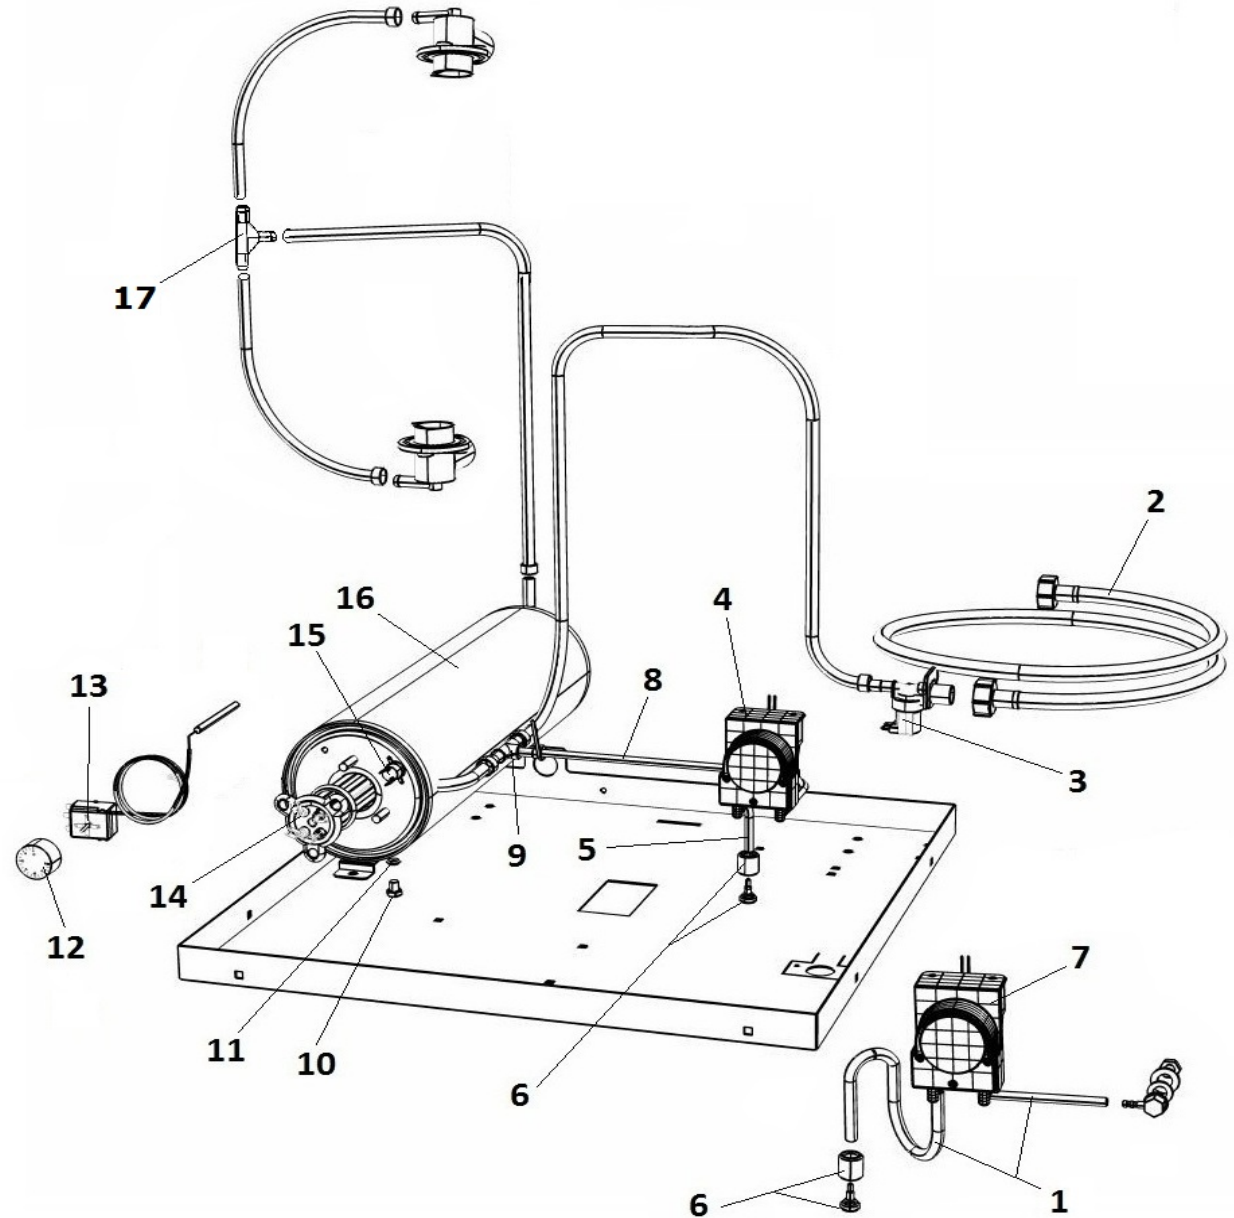

LAV. E50

POS	CODE	DESCRIPTION
1	904704	PANN. SUP E50
2	901802	PANN. POST. E50
3	907248	PANN. INF. E50 ROMAG/SILANOS
4	900254	BASAMENTO E50
5	906954	PORTA N700-E50 CON M.S.
6	901245	CERNIERA PORTA SERIE S_N _E
7	904795	PERNO PORTA
8	905001	PIEDINO LAVAPIATTI PVC NEW TONDO
9	905575	RESIST. VASCA 2,0 Kw 230V
10	903651	MAGNETE REED MICRO
11	906121	SCROCCHETTO CON ROTELLA + DADO
12	902132	GHIERA FISSAGGIO PANNELLO SUPERIORE
13	909954	GUIDA CESTELLO DX E50
14	909955	GUIDA CESTELLO SX E50
15	907244	TERMOSTATO VASCA 55° PASTIGLIA
16	902040	DADO M6 AUTOBLOCCANTE
17	905424	FERMO TIRANTE PORTA M.6 T.N.
18	902740	TIRANTE PORTA M6X265
19	904952	PIASTRINA SCORR. TIRANTE PORTA
20	901861	VASCA E50

LAV. E50

POS	CODE	DESCRIPTION
1	907278	TUBO CRISTAL ROSSO 4X7
2	907348	TUBO CARICO 90° 1500mm S 800 HW
3	902390	ELETTRIVALVOLA 1 VIA
4	902058	DOSATORE BRILL. PERIST. SEKO+VALVOLA A/R
5	902046	TUBO CRYSTAL TRASP. 4x7
6	906621	PESO+FILTRO POMPETTA DET./BRILL.
7	902052	DOSATORE DETERS. PERIST. SEKO
8	907279	TUBO SILICONE 4x7
9	905434	RACC. 3 VIE DOSATORE SU POMPA
10	907820	VITE TE 8x12
11	904430	OR TAPPO BOILER
12	903982	MANOPOLA TERMOSTATO 0/90°
13	TR0440	TERMOSTATO BOILER 0/90 LAVASTOVIGLIE
14	905569	RESIST. BOILER 3,5 Kw 230V
15	907245	TERMOSTATO SICUR. 100°
16	900384	BOILER 600/700/N45/N50/N90 5LT.
17	905382	RACC. 3 VIE RISCIAQUO