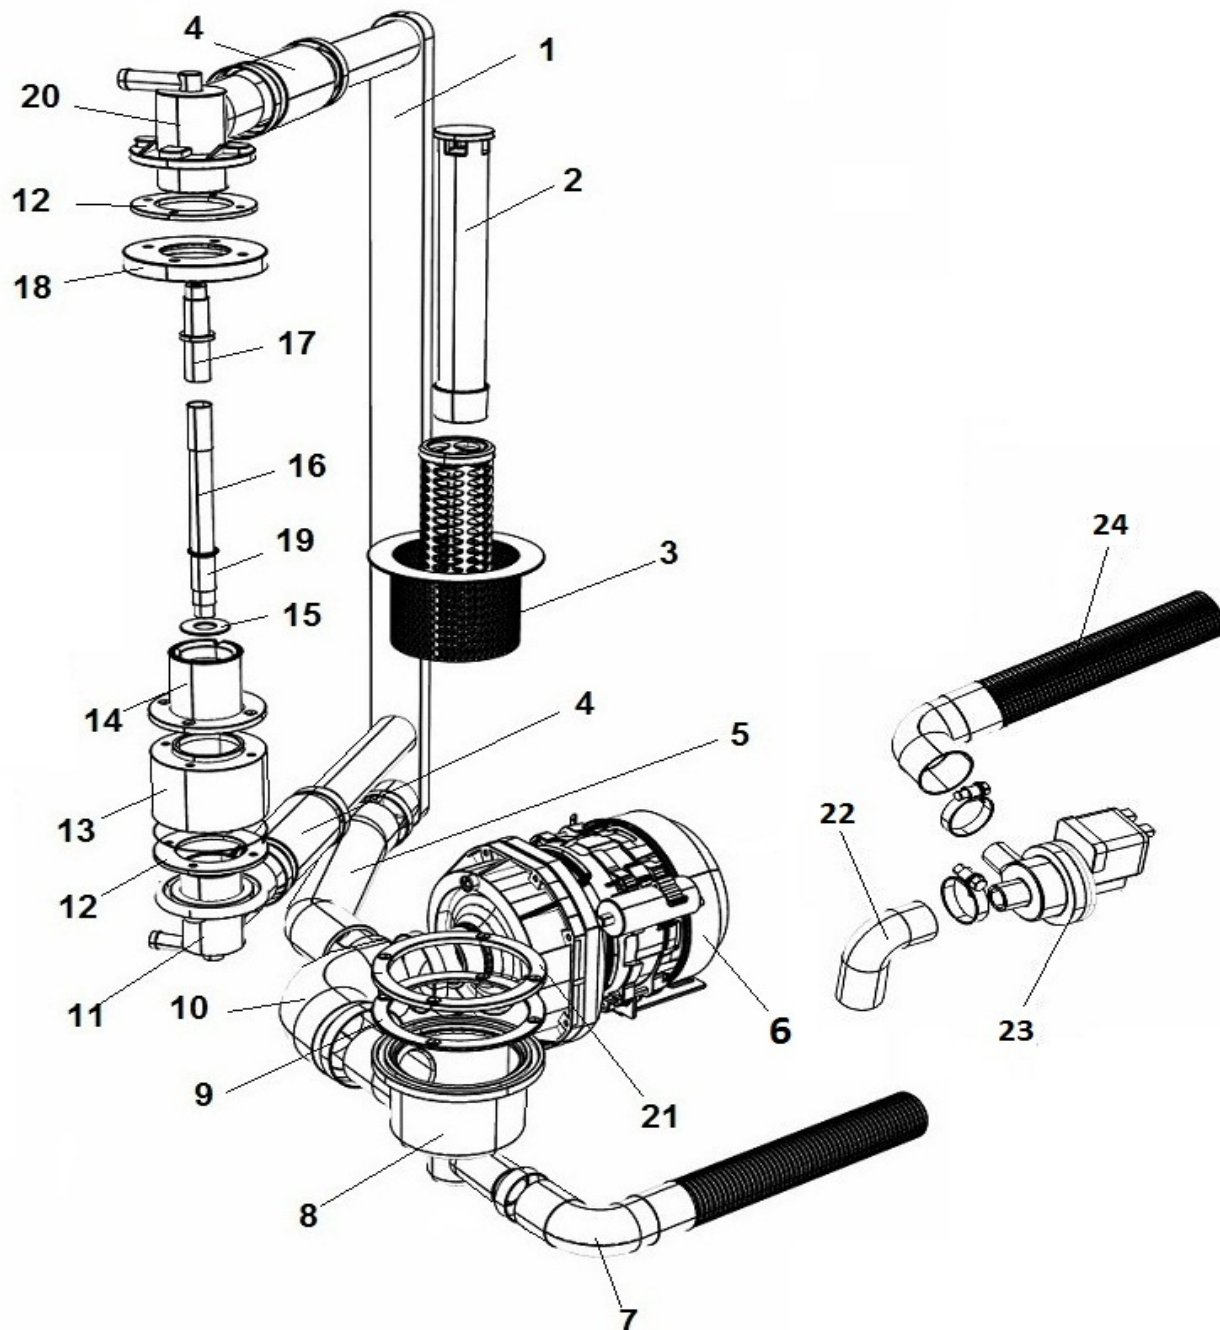

LAV. E50

POS	CODE	DESCRIPTION
1	908701	TUBO MANDATA LAVAGGIO N700_E50
2	905248	TROPPO PIENO 165mm N750/N750PS MOPLEN T
3	902394	FILTRO POZZETTO N700 PS_E50_E45
4	903756	TRONCHETTO MAND. N45/N50/N90/N700FH
5	909371	MANICOTTO MANDATA N750_E50_E45
6	902263	POMPA 0,40 KW 230/1 N700_N750_E45_E50
7	907440	TUBO SCARICO Ø 24 1500mm
8	905245	POZZ.ASPIRAZ. N45/N50/N90/E50/N650/N750
9	905257	GUAR. POZZETTO N650_N750_N45_N50_NE1000
10	903694	MANICOTTO ASPIRAZ. POMPA LAV. N750-E50
11	905449	MOZZO LAV. SX
12	908141	GUARN. RACC. LAV. N45/N50/N700/N1000
13	908702	DISTANZIALE RACC. LAV. N700_N750
14	905388	RACC. INF. LAV. N45/N50/N700/N1000
15	906002	RONDELLA PERNO LAVAGGIO
16	908705	PERNO LAV. INF. N700_E45_E50
17	904799	PERNO LAV. SUP. N600/N700/N45/N50
18	908124	FLANGIA RACC. SUP. N45_N50_700_E45_E50
19	908456	BOCCOLA RIDUZ.PERNO LAV. N45/N700/N1000
20	905456	MOZZO LAV. DX
21	905256	FLANGIA POZZETTO ASP./SCAR. N45/N50 ETC.

VERSIONE CON POMPA SCARICO

22	903691	MANICOTTO ASPIRAZ.-SCARICO N45
23	902329	POMPA SCARICO MAGNETICA 402
24	907439	TUBO SCARICO Ø 19 90° 2000 PS + CURVA