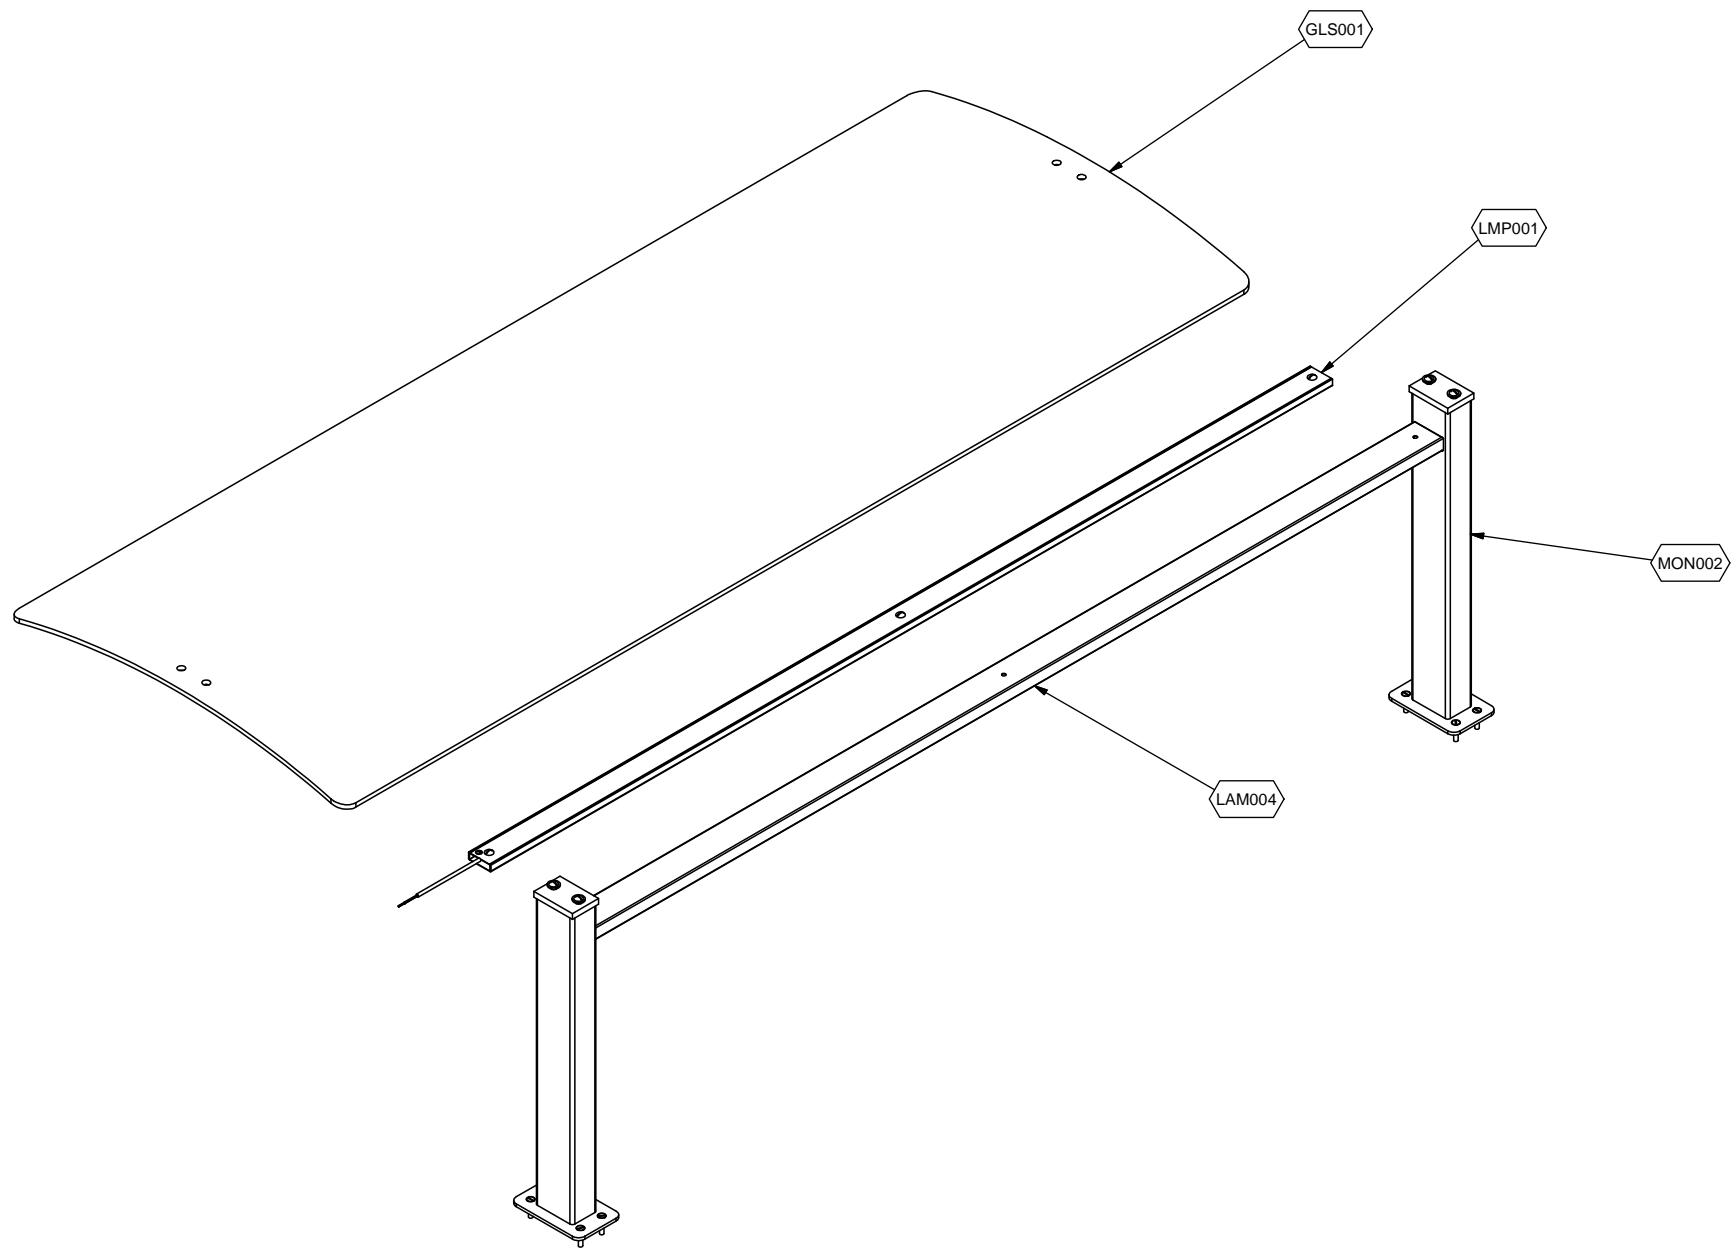

cookmax+

start!

Kühlung Büfett-Element, gekühlte Wanne

Artikel-Nr.

651015 (9BESS3FIFWA12 / ES-GREEN 3W+RIPINFW3)

Explosionszeichnung / Ersatzteile

Bitte bei Ersatzteilbestellung immer Artikelnummer und Seriennummer mit angeben!

Cod. ESP023

Denominazione: ESSENCE GREEN INCORPORATO

Data: 22/06/11

INDICE DI MODIFICA: 00

Il presente disegno non può essere riprodotto, utilizzato o comunicato a terzi

Exploded View

Validity: 08/04/2016

9BESS3FIFWA12 ESSENCE 3I VASCA REF.STAT WENGE+RIP.INF.

ESP023 ESSENCE GREEN INCORPORATO

Ref. Drawing	Code	Description
CMP001	74865722	COMPR. EMT6152GK CSIR 230V/50HZ R404A
CND001	74837032	CONDENS. 8TX3R 230*210*110 FIJI 4/1
ECP001	74867008	PARTI ELETTR.COMPR.EMT6152GK CSIR
FAN001	74848151	VENT.10W 230V L=1500 FISSAGGIO GRIGLIA E
FAN002	74848156	PALA.ASP.DIAM.200\34°
GLS001	72539092	CAPPOT.VETRO SOVRASTR.LIGHT 3-1 DROP-IN
GRD001	74845144	GRIGLIA FE.A CESTELLO PER PALA 200-34°
INT001	74742008	INT.NERO ON-OFF 16A SH JS-608FA-O-B-6
INT002	74742017	INTERR.ARANC.LAMP 16A B418C1H1X0000 MOLV
LAM001	72539510	LAM.SUPP.UCE BA
LAM002	72539512	GRIGLIA AERAZIONE BA POST.DROP-IN
LAM003	72556044	LAM.SUPP.VASCH.GRBF 151 530*20
LAM004	72539082	LAM.PLAFONIER.SOVRASTR.LIGHT 3-1 DROP-IN
LAM017	72539674	LAM.UNIONE GAMBA+TRAVERSO DROP-IN
LAM029	72539482	LAM.SUPPORTO VASCHETTE 3/1 DROP-IN
LAM049	72539514	GRIGLIA AERAZIONE BA ANT.DROP-IN
LMP001	72539042	LAMPADA A LED SOVRAS.LIGHT 3-1 DROP-IN
MON001	73669602	ASS. SOVRASTUTTURA LIGHT DROP-IN 3/1
MON002	72539070	MONTANTE SOVRASTRUTTURA LIGHT DROP-IN
MON006	72539680	TELAIO GAMBA DROP-IN
MON007	72539692	TRAVERSO TELAIIO GAMBA 3/1 DROP-IN
RIV001	72546346	FIANCO SUP.WENGE' DROP-IN 3/1
RIV002	72546306	SPALLA SUP.WENGÈ DROP-IN
SCE001	SC850	SCHEMA ELETTRICO DROP-IN REFRIG.
SML001	73670236	ASS.FILTRO UCE FIJI QUADRO 4-1
TAR001	RIF.TAR.B01	PARAMETRI DROPIN & BUFFET GREEN
THE001	74700881	CENTR.PYAO1C0522-BZ 230V H/C