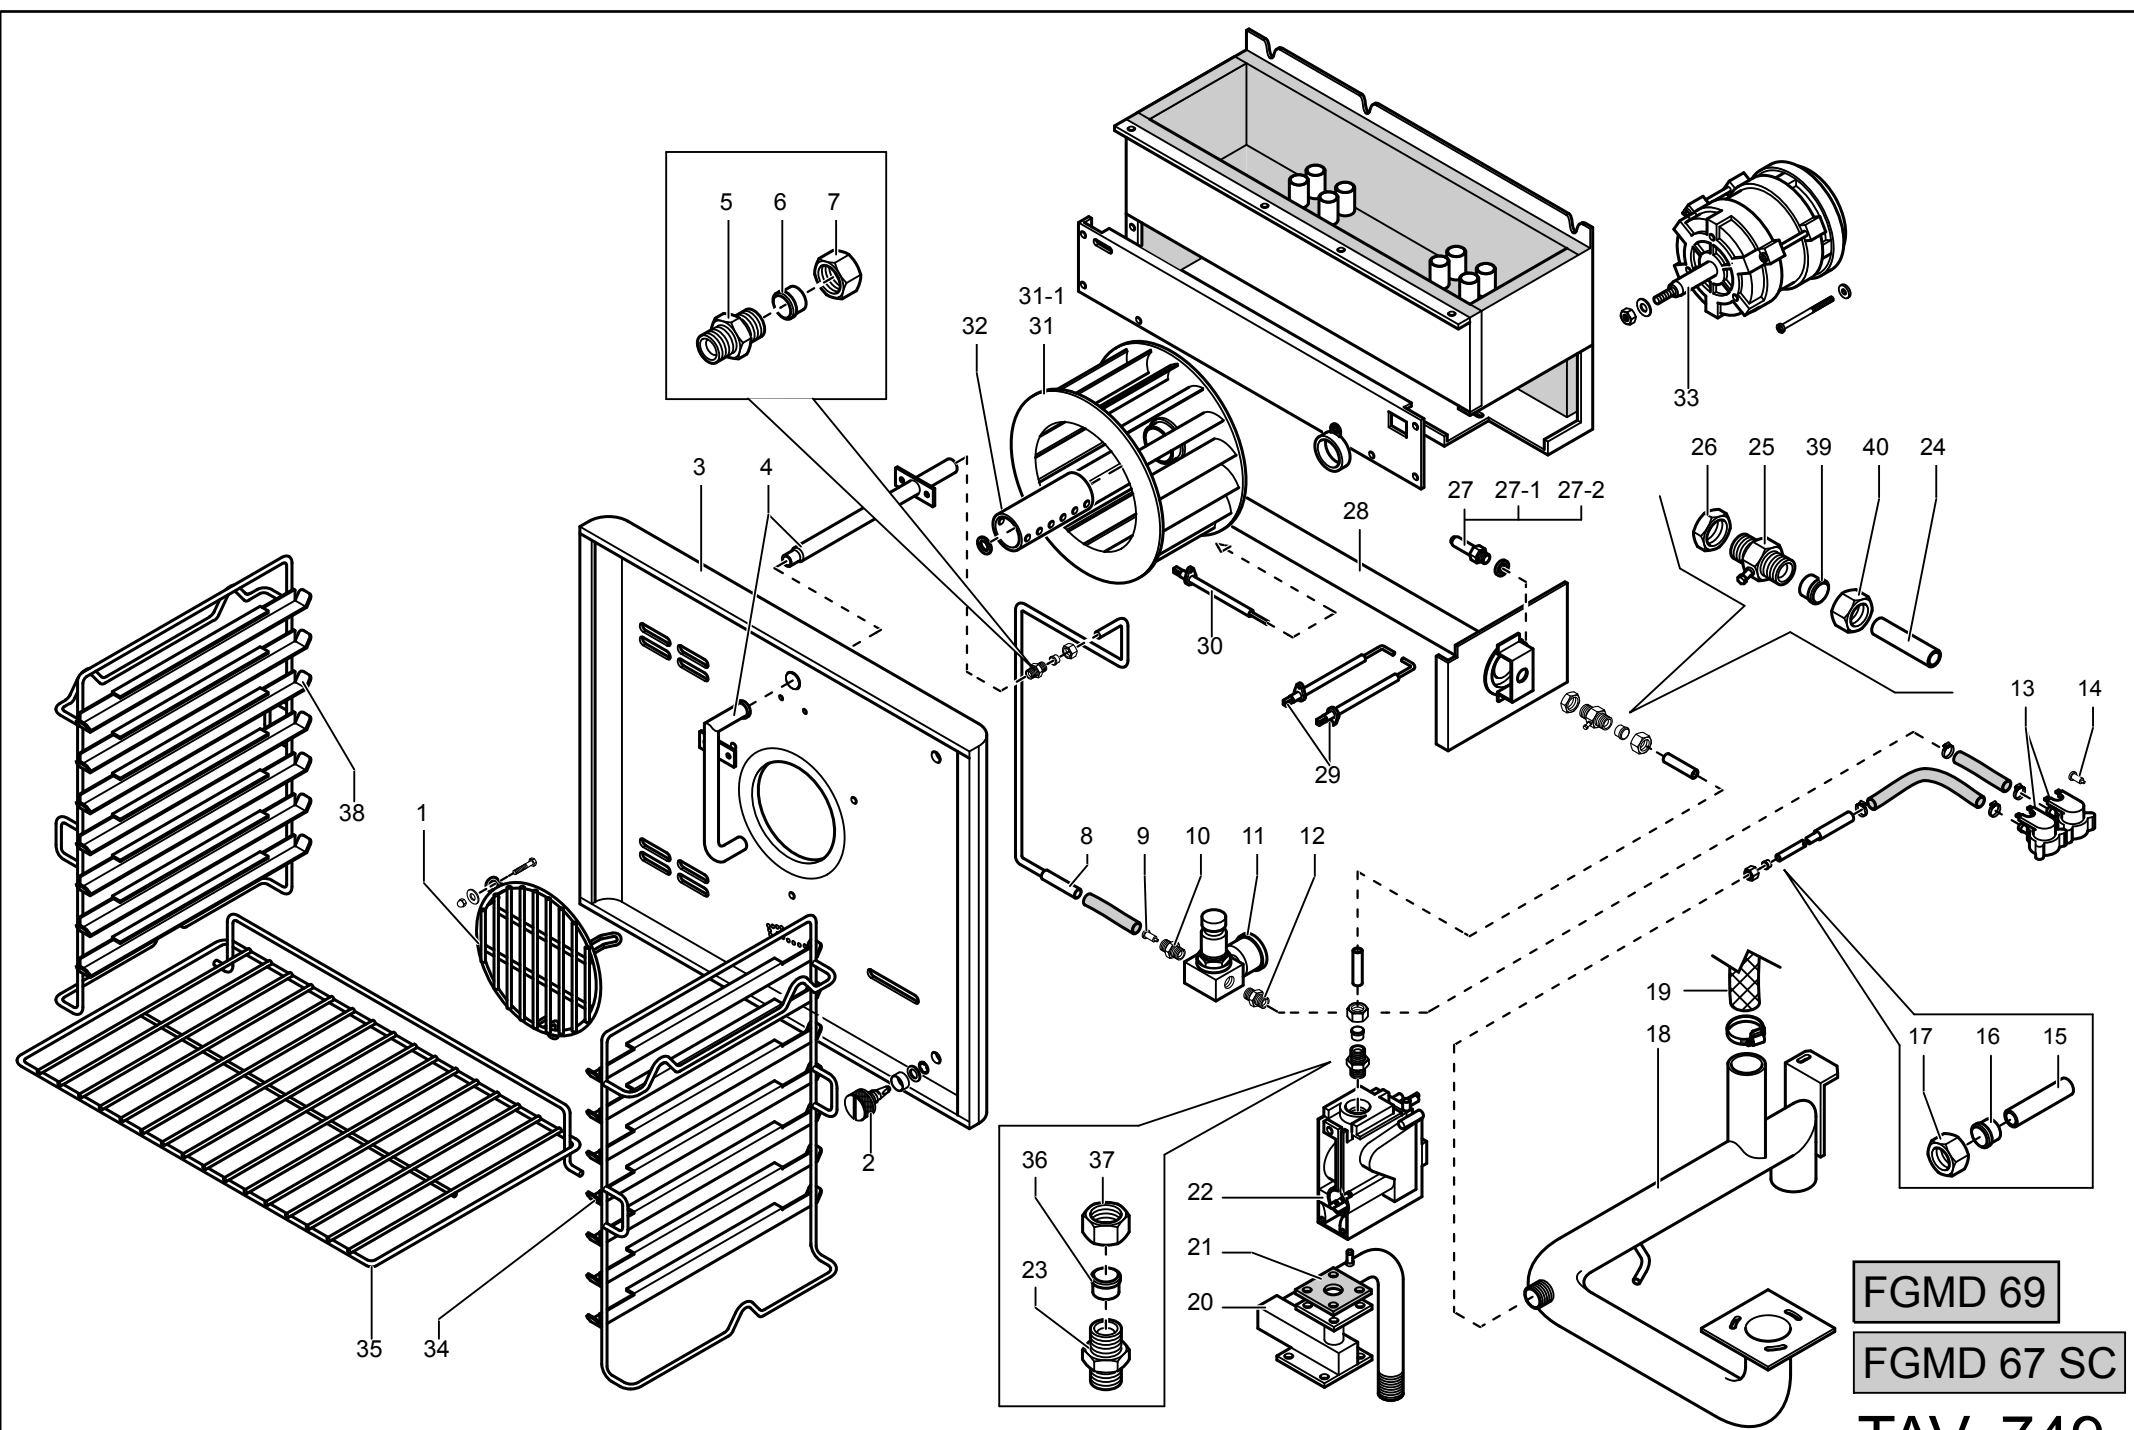

FGMD 69
FGMD 67 SC

TAV. 749

Tavola	POS.	Codice	Descrizione
FORNI TAV. 749	1	RTFOC00174	GRIGLIA PROT.VENT.FCV.INOX
FORNI TAV. 749	2	RTFOC00334	AT.RAPIDO K1610/TA16/C16X
FORNI TAV. 749	3	PAFOC00625	CONV.ARIA
FORNI TAV. 749	4	RTFOC00408	TU.UMIDIFICATORE
FORNI TAV. 749	5	RTFOC00557	INIET.UMIDIF.FCV D.1.5
FORNI TAV. 749	6	RTCU800183	CALOTTA AC. D.6
FORNI TAV. 749	7	RTFOC00020	CALOTTA UMIDIF.FCV.
FORNI TAV. 749	8	RTFOC00749	TU.AL.ACQ.UMIDIF.FCG6-FCE6
FORNI TAV. 749	9	RTFOC00120	REGOLAT.E/VALV.FCV.ROSSO/0,25
FORNI TAV. 749	10	RTFOC00626	RACCORDO P/GOMMA FCV 0502001
FORNI TAV. 749	11	RTFOC00624	REGOLATORE PRES.FGMD MW5208001
FORNI TAV. 749	13	RTFOC00203	E/VALVOLA FCV.2V.RAE208230V
FORNI TAV. 749	14	RTFOC00726	REGOLAT.E/VALV.FCV.VERDE
FORNI TAV. 749	15	161533	TU.AB.VAPORI FGMD/FEMD 67/69
FORNI TAV. 749	16	RTCU900012	BICONO D.10
FORNI TAV. 749	17	RTCU900013	CALOTTA D.10
FORNI TAV. 749	18	161210	RAMPA SC.COND.INF.FGMD67/69
FORNI TAV. 749	19	161508	TUBO GOMMA SC.COND.D.IN.36X4,0
FORNI TAV. 749	20	RTFOC00327	RAMPA GAS
FORNI TAV. 749	21	RTFOC00100	GUARNIZ.AS.RAMPA FGC060
FORNI TAV. 749	22	RTFOC00577	CORPO V.FGM69 826011
FORNI TAV. 749	23	RTCU900087	*AS.RAMPA PILOTA 4VIE ZINC.
FORNI TAV. 749	24	RTFOC00692	TUBO ALIMENT. BRUC.
FORNI TAV. 749	25	RTCP800012	SUPPORTO INIET.1/2"BRUC.GBR
FORNI TAV. 749	26	RTCP800013	DADO 1/2"ES.27X7 OT.UNI5589
FORNI TAV. 749	27	RTFOC00278	INIET.1/4"D.2.70 K
FORNI TAV. 749	27-1	RTCP800016	INIET.1/4"D.1.70 K
FORNI TAV. 749	27-2	RTFOC00279	INIET.1/4"D.1.50 L
FORNI TAV. 749	28	GAFOC00064	AS.BRUC.FGC060
FORNI TAV. 749	30	PAFOC00249	CAND.RIL.BRU.FGM109/108 15403
FORNI TAV. 749	31	RTFOC00531	GIRANTE VENT.6G D.220 P.R.60HZ
FORNI TAV. 749	31-1	RTFOC00473	GIRANTE VENT.6G D.220 P.R.
FORNI TAV. 749	32	RTFOC00437	NEBULIZZATORE FGC065
FORNI TAV. 749	33	RTFOC00011	MOTORE VENT.FEC060 1075 P.T.
FORNI TAV. 749	34	RTFOC00612	GRIGLIA LAT.DX FGC065 INOX
FORNI TAV. 749	35	RTFOC00175	GRIGLIA F.FCV.GN1/1 INOX
FORNI TAV. 749	36	RTCP900088	BICONO D.14 CP
FORNI TAV. 749	37	RTCP900089	CALOTTA OT.D.14 CP
FORNI TAV. 749	38	RTFOC00613	GRIGLIA LAT.SX FGC065 INOX
FORNI TAV. 749	39	RTBF800137	BICONO D.14 ART.182 GBR
FORNI TAV. 749	40	RTBF800015	CALOTTA D.14 ART.181 GBR