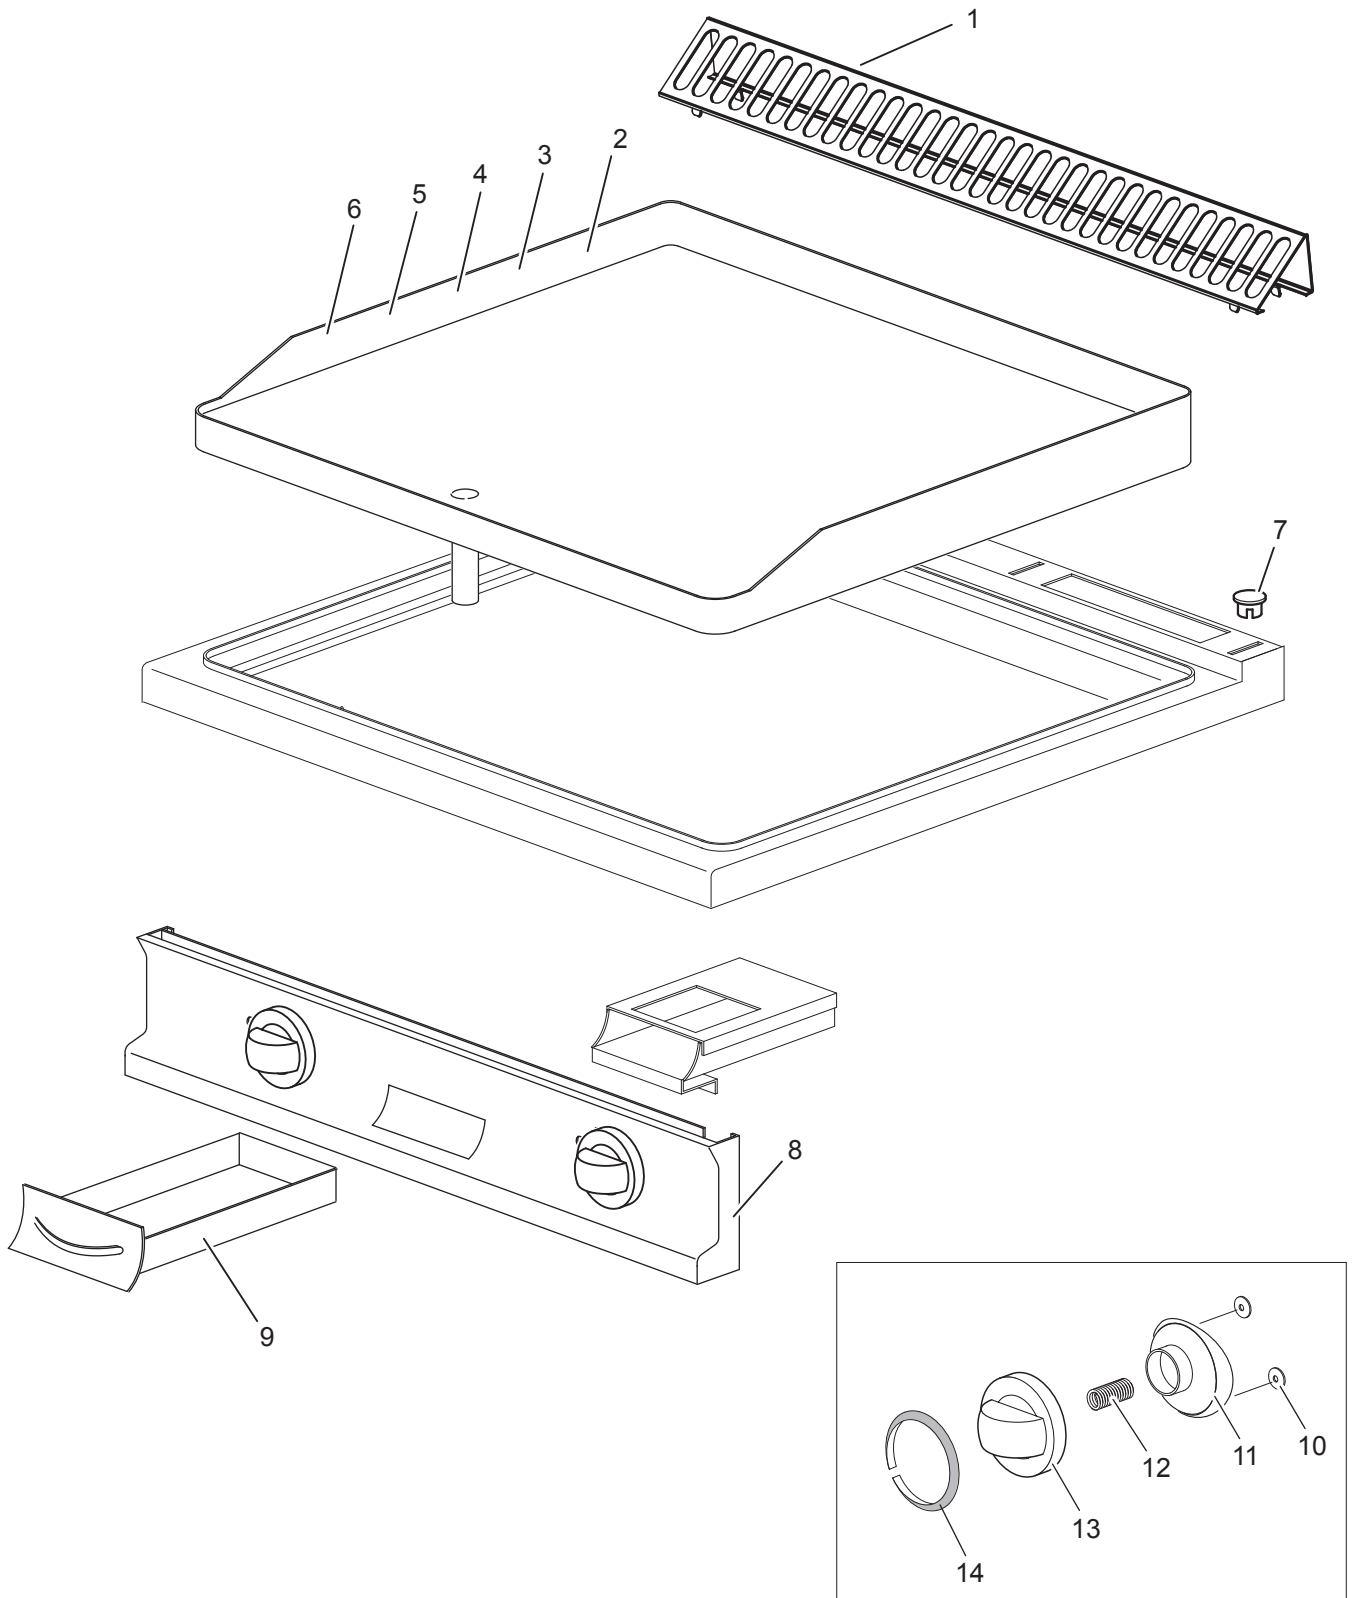

Nr.	Code	Title	Recommended
1.	184977	GRILLE POUR CHEMINÉE	
2.	185797	SMOOTH PLATE	
3.	185798	PLAN DE CUISSON LISSE CHROME'	
4.	185803	PLAN DE CUISSON LISSE RAINURE'	
5.	185804	SMOOTH RIBBED CHROMED PLATE	
6.	185800	RIBBED PLATE	
7.	163603	BOUCHON FIX.PLAQUE DOMINA	N
8.	176507	CONTROL PANEL	N
9.	RIC0004758	TIROIR POUR L'HUILE COMPLET	N
10.	176318	ELASTIC METAL CLIP -WASHER DIAM 4 MM	S
11.	171439	GAS VALVE KNOB HOUSING G4S11	S
13.	171436	COMMUTATOR KNOB	S
14.	174327	THERMOSTAT RING	S