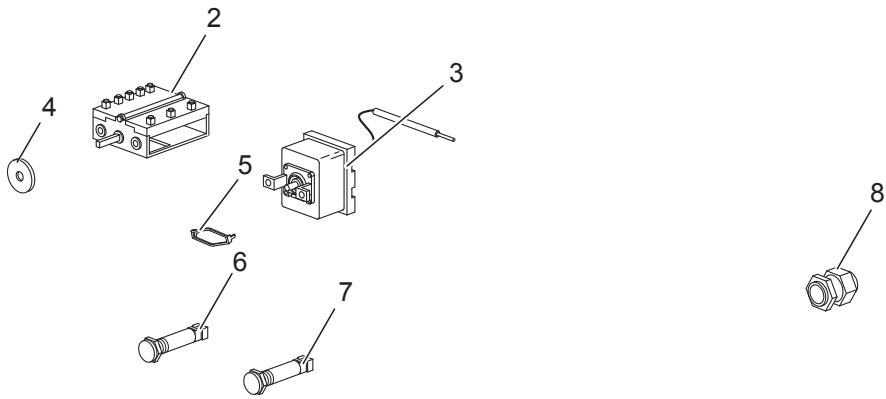

Nr.	Code	Title	Recommended
1.	RTCU700278	<i>RESIST.EFT47 1,35KW240</i>	S
2.	RTBF900007	<i>COMMUTATEUR EFT47/46 4941015300</i>	S
3.	RTCU600067	<i>THERMOST.EL.EFT47/46 5534052812</i>	S
4.	RTCU800185	<i>JOINT BARRE COMMUTATEUR</i>	S
5.	RTBF900037	<i>ETRIER BASSE COMM/THERM 617078</i>	S
6.	166465	<i>LAMPE-TEMOIN VERT SL-CO27500</i>	S
7.	166466	<i>LAMPE-TEMOIN ORANGE SL-CO27500</i>	S
8.	RTBF800138	<i>CABLE PG21 53015050+D53019050C</i>	N