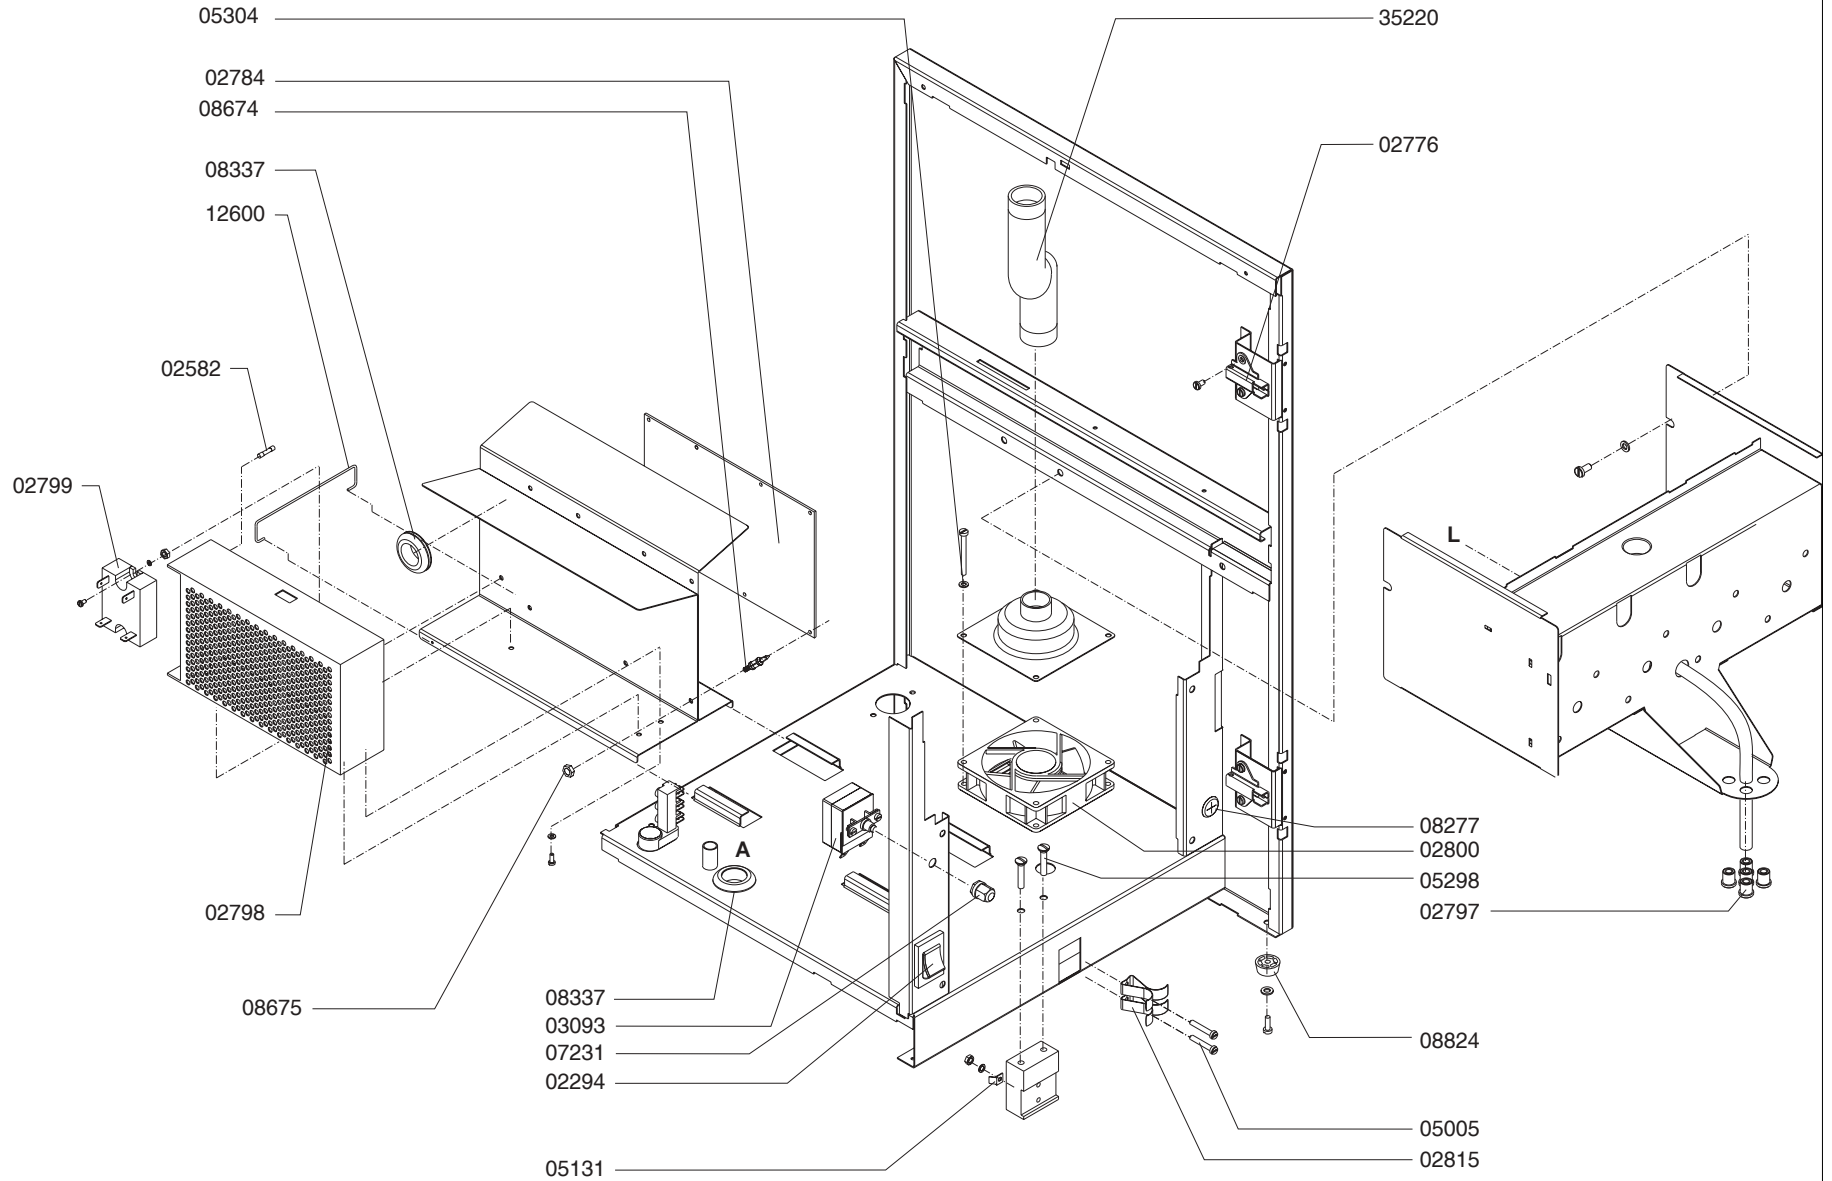

Type : PBD	From mach.nr. : 4I22617	Page : 1-4	Drawer : A.V.
Artikel : 10310	Date : 10/99	Rev. : 2 24-03-03	Date : 01-05-00
Rated voltage : 1N~ 220-240V 50-60Hz 3150W	<b>Spare Part Info</b>	***** <b>Animo</b> ***** <b>Assen - Holland</b>	

Type : PBD  
 Artikel : 10310

From mach.nr. : 4I22617  
 Date : 10/99

Page : 2-4  
 Rev. : 2 24-03-03

Drawer : A.V.  
 Date : 01-05-00

Rated voltage : 1N~ 220-240V 50-60Hz 3150W

**Spare Part Info**

\*\*\*\*\* Animo \*\*\*\*\*  
**Assen - Holland**