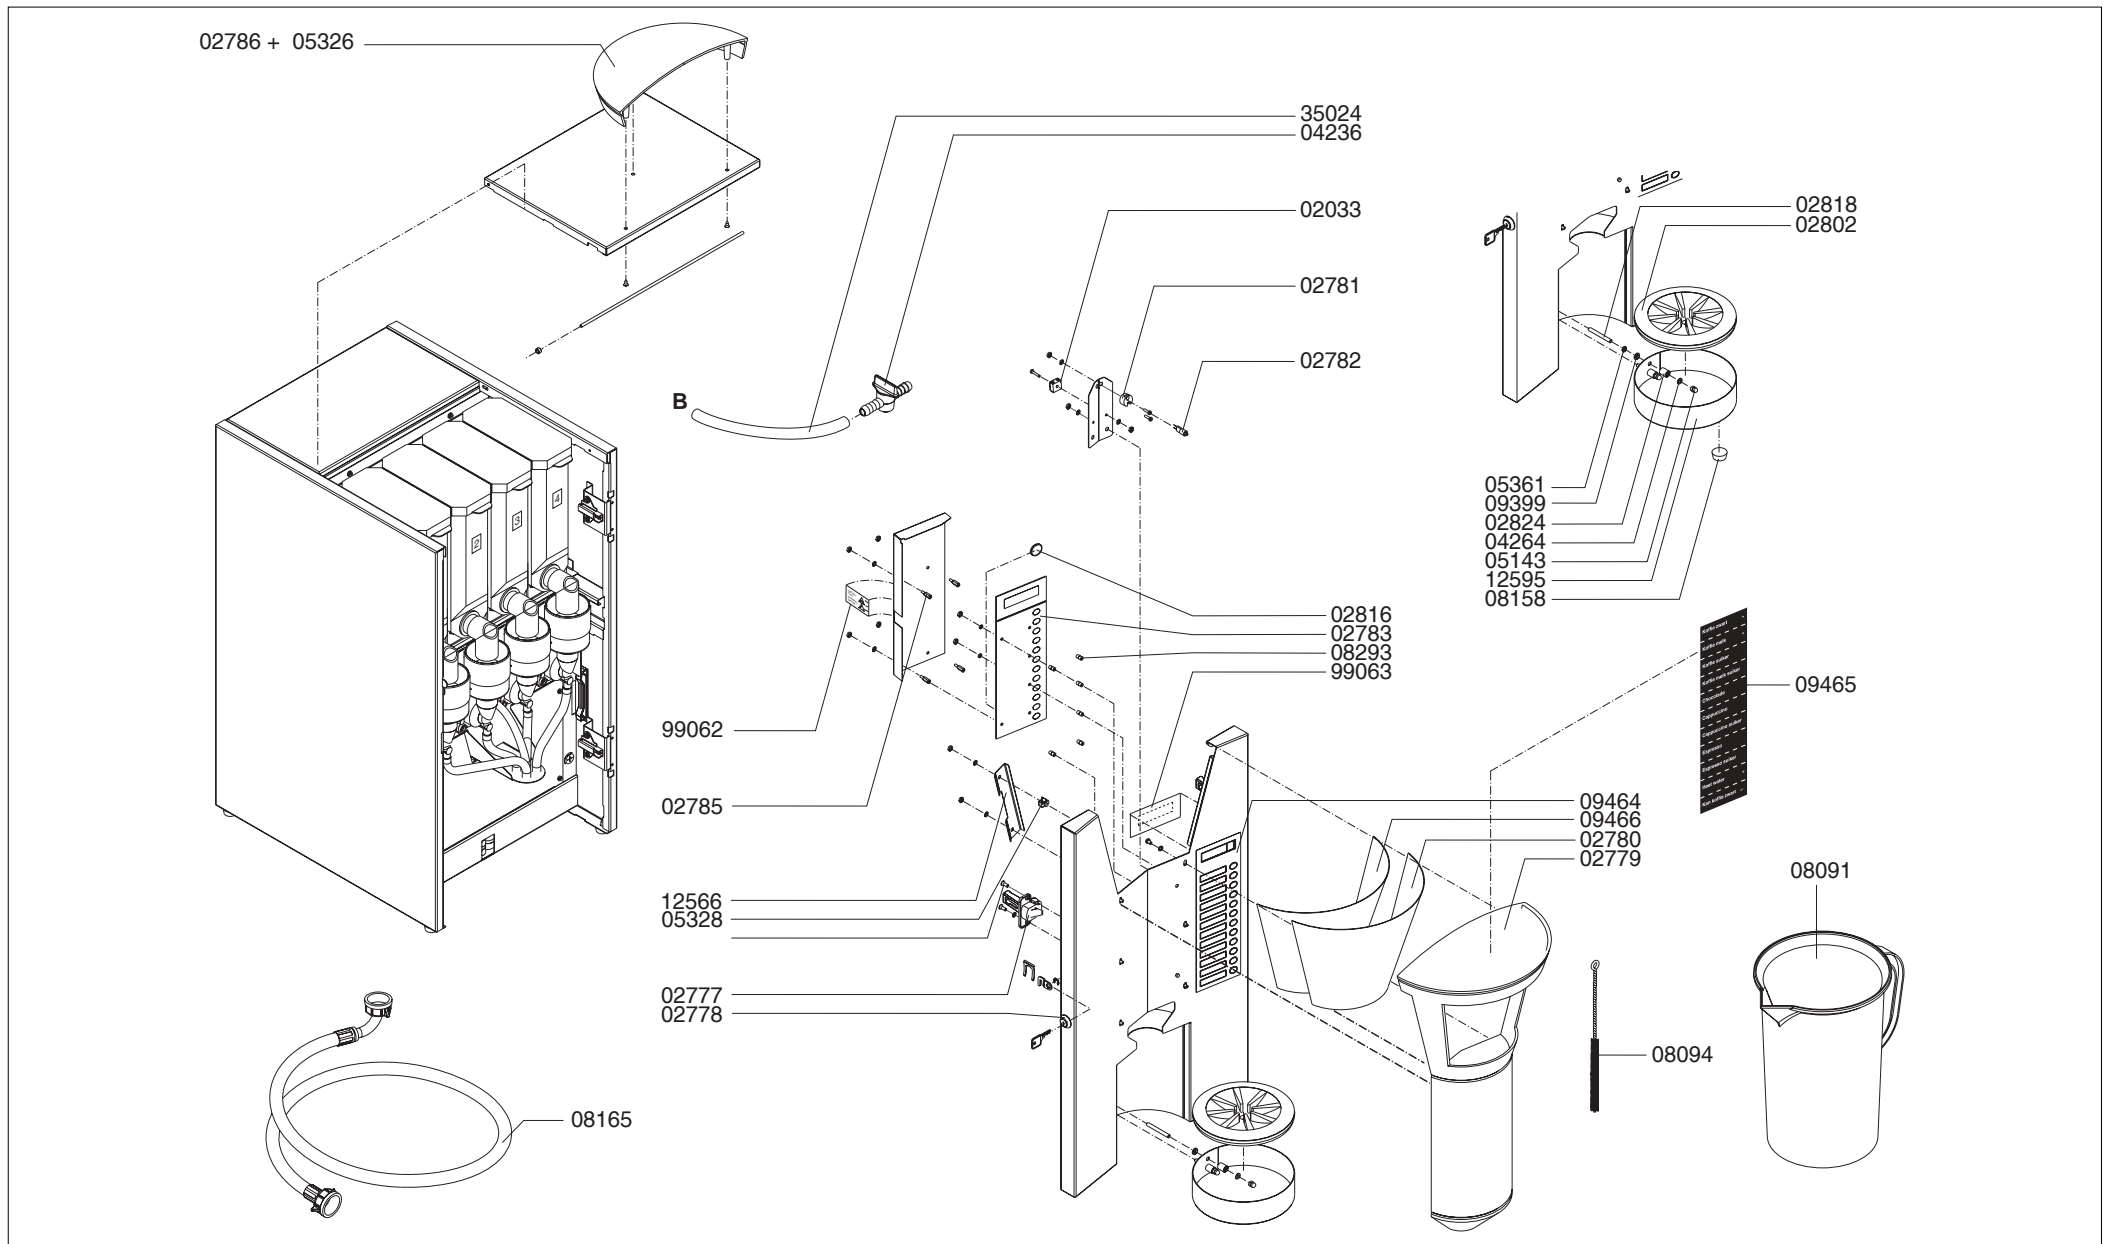

Type : PBD	From mach.nr. : 4I22617	Page : 3-4	Drawer : A.V.
Artikel : 10310	Date : 10/99	Rev. : 2 24-03-03	Date : 01-05-00
Rated voltage : 1N~ 220-240V 50-60Hz 3150W	<b>Spare Part Info</b>	***** <b>Animo</b> ***** <b>Assen - Holland</b>	