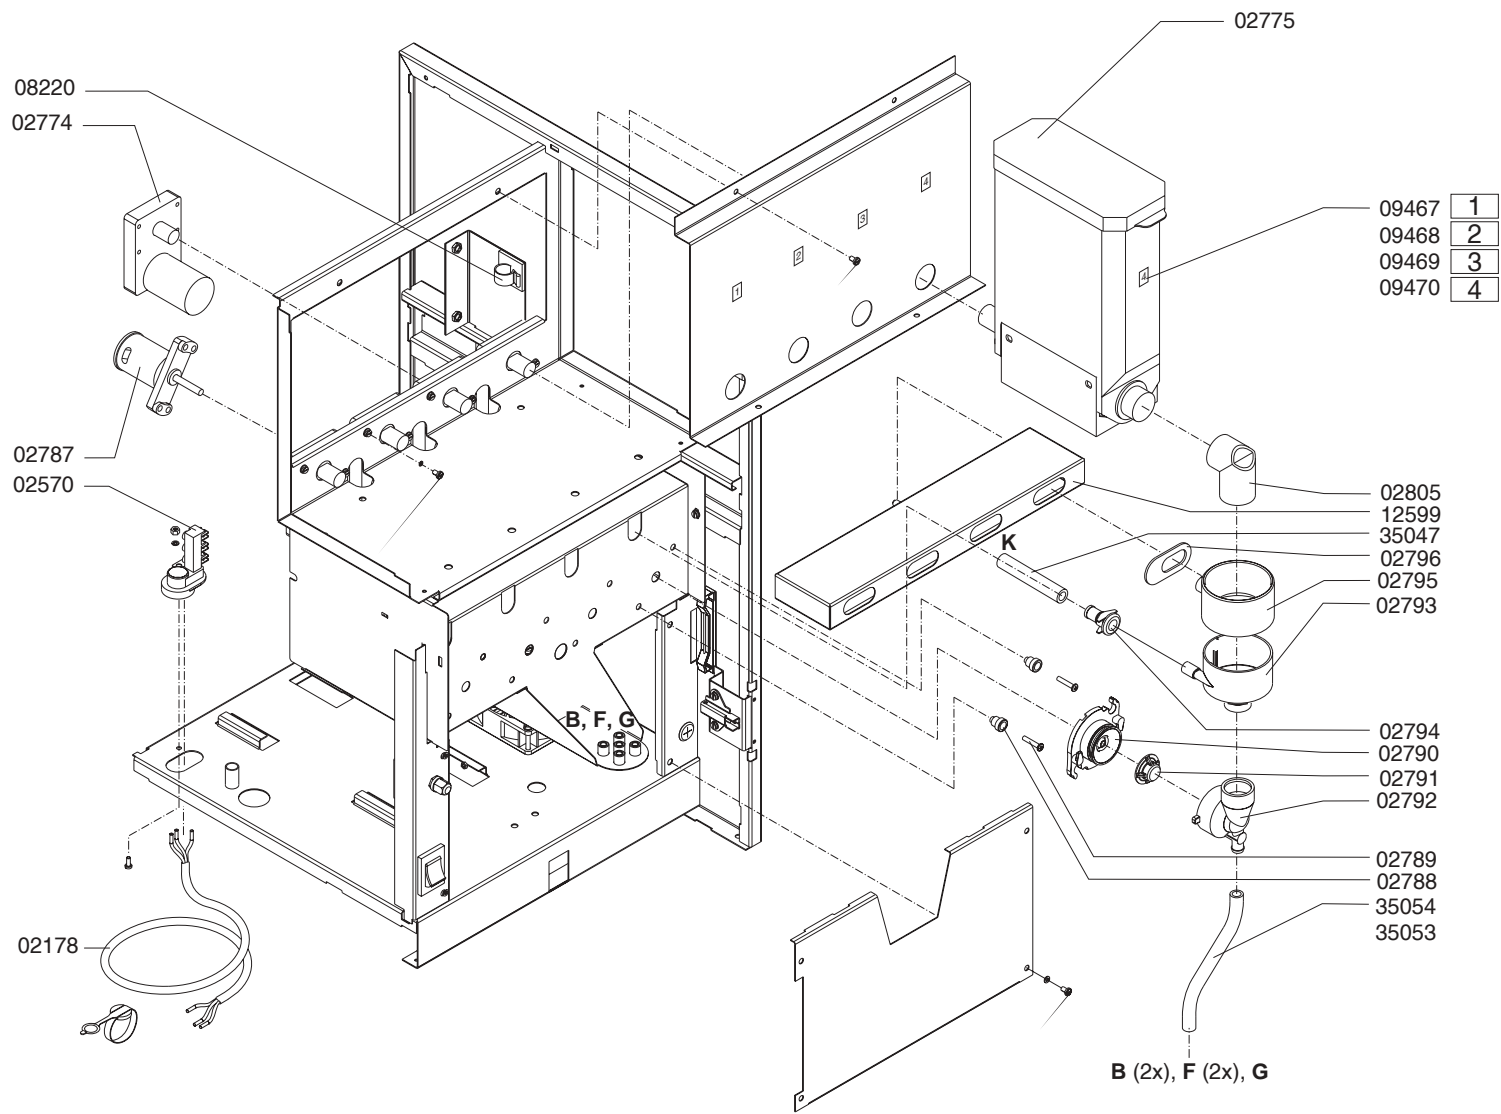

Type : PBD	From mach.nr. : 4I22617	Page : 3-4	Drawer : A.V.
Artikel : 10310	Date : 10/99	Rev. : 2 24-03-03	Date : 01-05-00
Rated voltage : 1N~ 220-240V 50-60Hz 3150W	<b>Spare Part Info</b>	***** <b>Animo</b> ***** <b>Assen - Holland</b>	