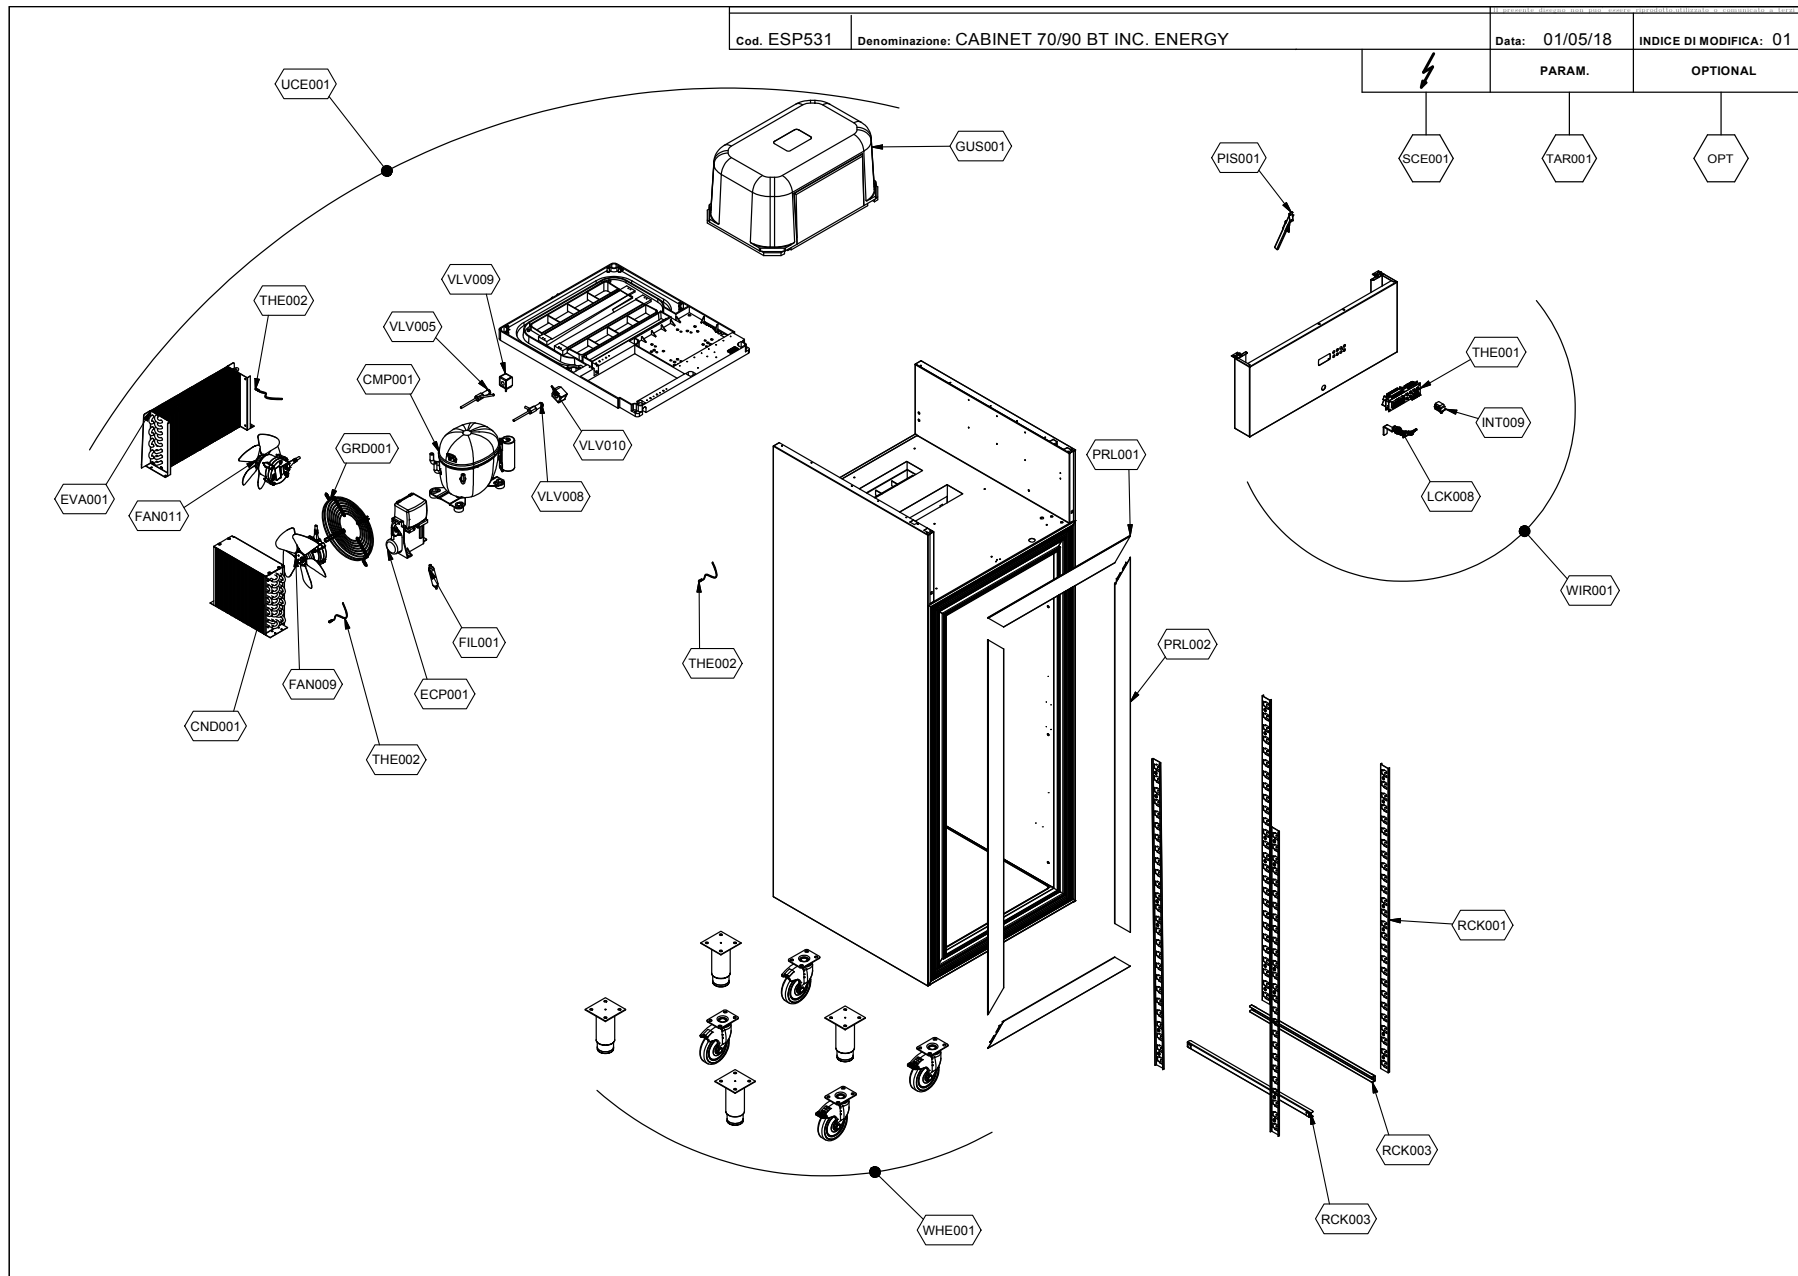

7E070IBC5P001-CABINET 700 BT INC. ENERGY - Content filters: validity 11/09/2018

7E070IBC5P001 - 7E070IBC5P001-CABINET 700 BT INC. ENERGY

Validity: from 14/06/2017

11/09/2018

Page 3 / 8