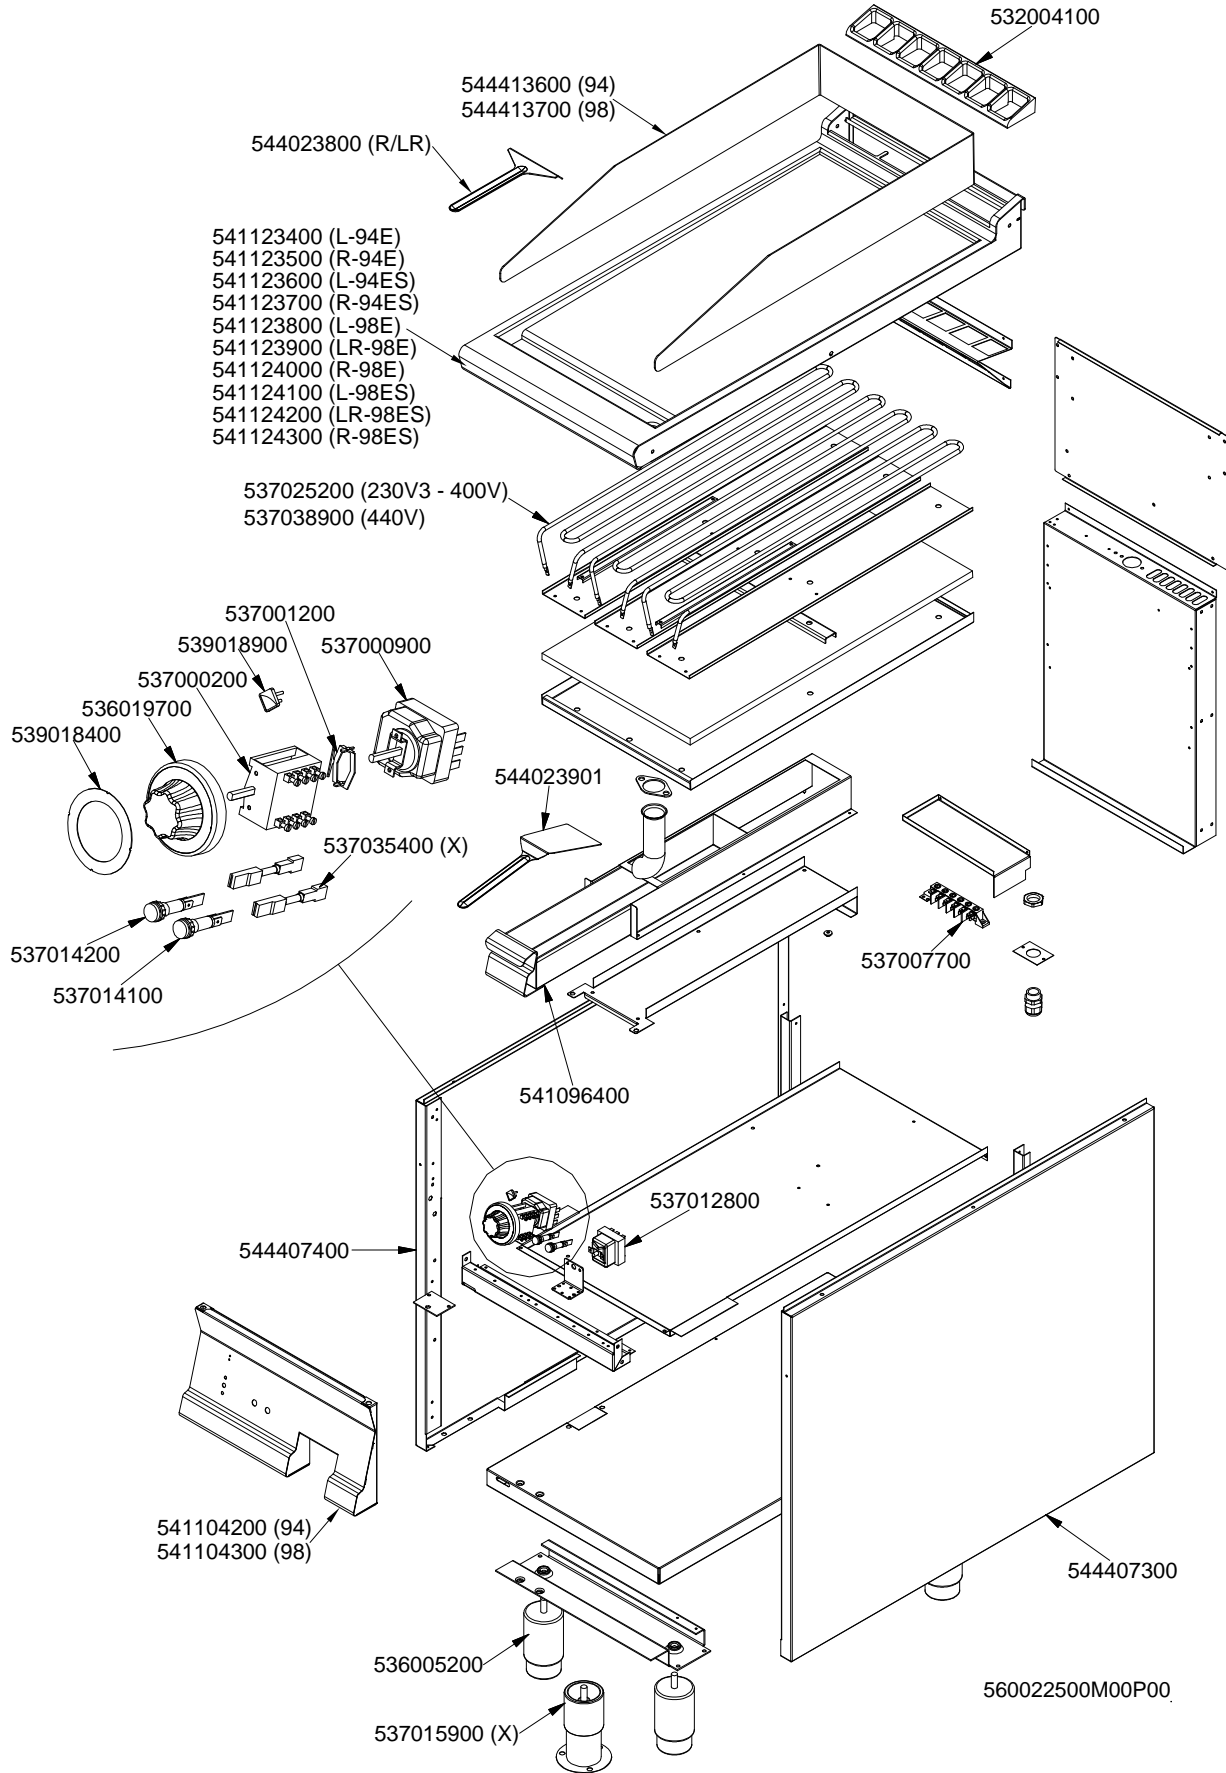

# IPERLOTUS 90

ELETRICO / ELECTRIC / ELEKTRO / ELECTRIQUE

FT..-94ET FT..-98ET FT..-94ETX FT..-98ETX

Page	Pos	Code	Description
001		544407300	RIGHT SIDE PANEL 90 LINE
001		532004100	FLUE GRID L=370 70LINE (RAF)
001		537012800	SAFETY THERMOSTAT 420°C THREEPHASE
001		544023901	SPATTLE FOR FRY-TOP
001		537000900	THERMOSTAT 50-320°C THREEPHASE
001		537001200	FIXING BRACKET FOR THERMOSTAT/COMM.
001		539018900	INDEX FOR KNOB
001		537000200	COMMUTATOR 1 POS. 3PHASE S.49 16A
001		536019700	BLACK KNOB §70 PIN §6*5
001		539018400	ADHESIVE GRADUATED DISC FOR KNOB
001		537014200	GREEN WARNING LIGHT 250V
001		537014100	WHITE WARNING LIGHT 250V
001		544413600	SPLASH GUARD FT-94
001		541104200	CONTROL PANEL FT-74E
001		541096400	DRIP TRAY FT S.70
001		537007700	TERMINAL BLOCK THREEPHASE 40A
001		544407400	LEFT SIDE PANEL 70 LINE
001		537025200	HEATING ELEMENT W2000 V230 FT 90
001		537038900	HEATING ELEMENT W2000 V230 FT 90
001		541123500	UPPER PLATE FTR-94E
001		541123700	UPPER PLATE FTR-94ES
001		544023800	
001		537035400	HEATING ELEMENT 00003W 330KO
001		537015900	BIPOLAR SWITCH
001		536005200	INOX LEG 2" 120-180 M10