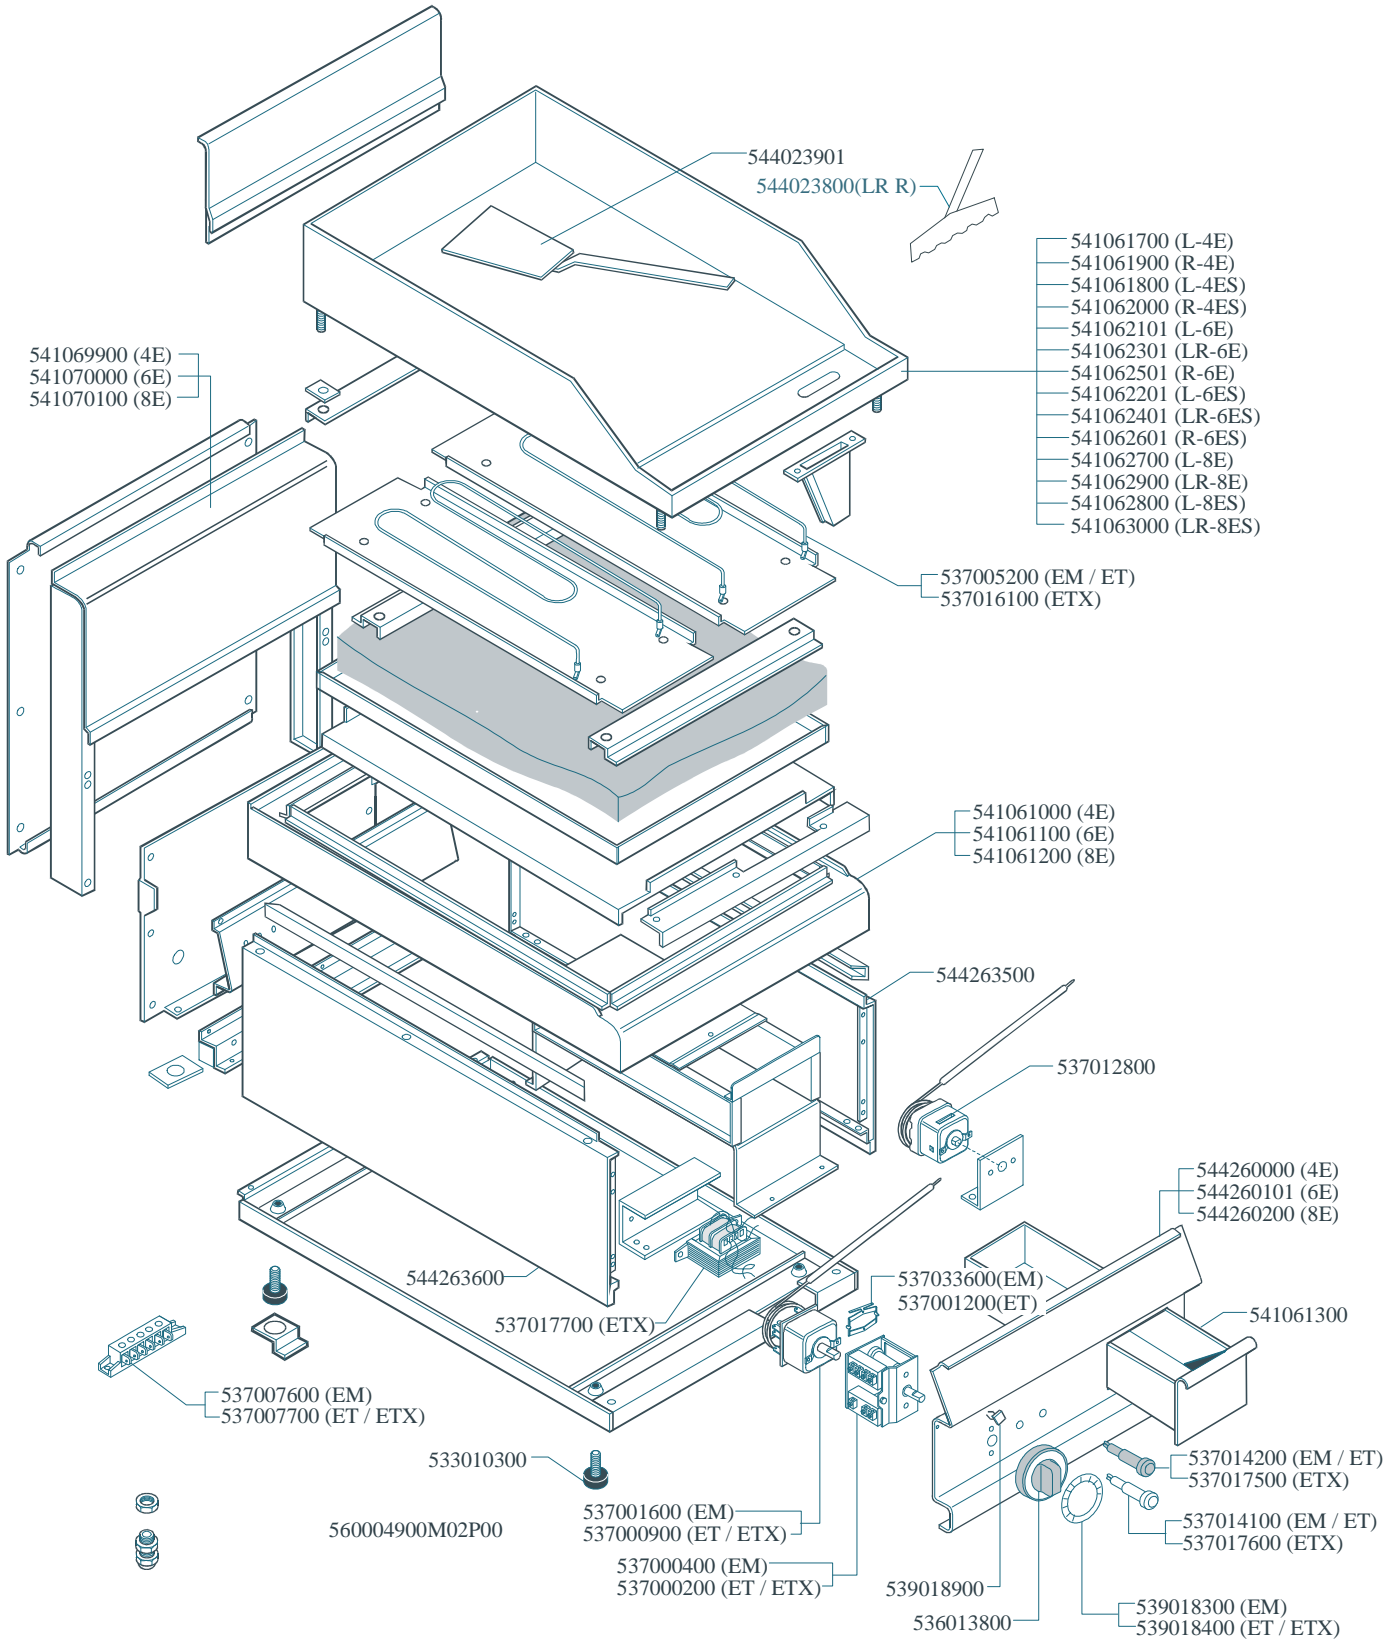

MAGIC PROF 65

ELETTRICO / ELECTRIC / ELEKTRO / ELECTRIQUE

FT...-4E... FT...-6E... FT...-8E... FT...-4ETX FT...-6ETX FT...-8ETX

Page	Pos	Code	Description
001		544023901	SPATTLE FOR FRY-TOP
001		541062700	SMOOTH PLATE FTL-8E
001		541070100	NEUTRAL SPACER 8
001		537005200	HEATING ELEMENT W1500 V230 FT65
001		541061200	UPPER PLATE FT-8
001		544263500	RIGHT SIDE S.65
001		537012800	SAFETY THERMOSTAT 420°C THREEPHASE
001		544260200	CONTROL PANEL FT/C-8E
001		541061300	DRIP TRAY FOR FT 65
001		537014200	GREEN WARNING LIGHT 250V
001		537014100	WHITE WARNING LIGHT 250V
001		539018300	ADHESIVE GRADUATED DISC FOR KNOB
001		537033600	FIXING BRACKET FOR THERMOSTAT/COMM.
001		539018900	INDEX FOR KNOB
001		536013800	KNOB D.70 BLACK 6*5 WITH SPRING
001		537001600	THERMOSTAT 50-320°C SINGLEPHASE
001		537000400	COMMUTATOR 1POS.SINGLEPHASE S49 16A
001		544263600	LEFT SIDE S.65
001		533010300	ADJUSTABLE FOOT M10*20 D.23
001		537007600	TERMINAL BLOCK SINGLEPHASE 40A