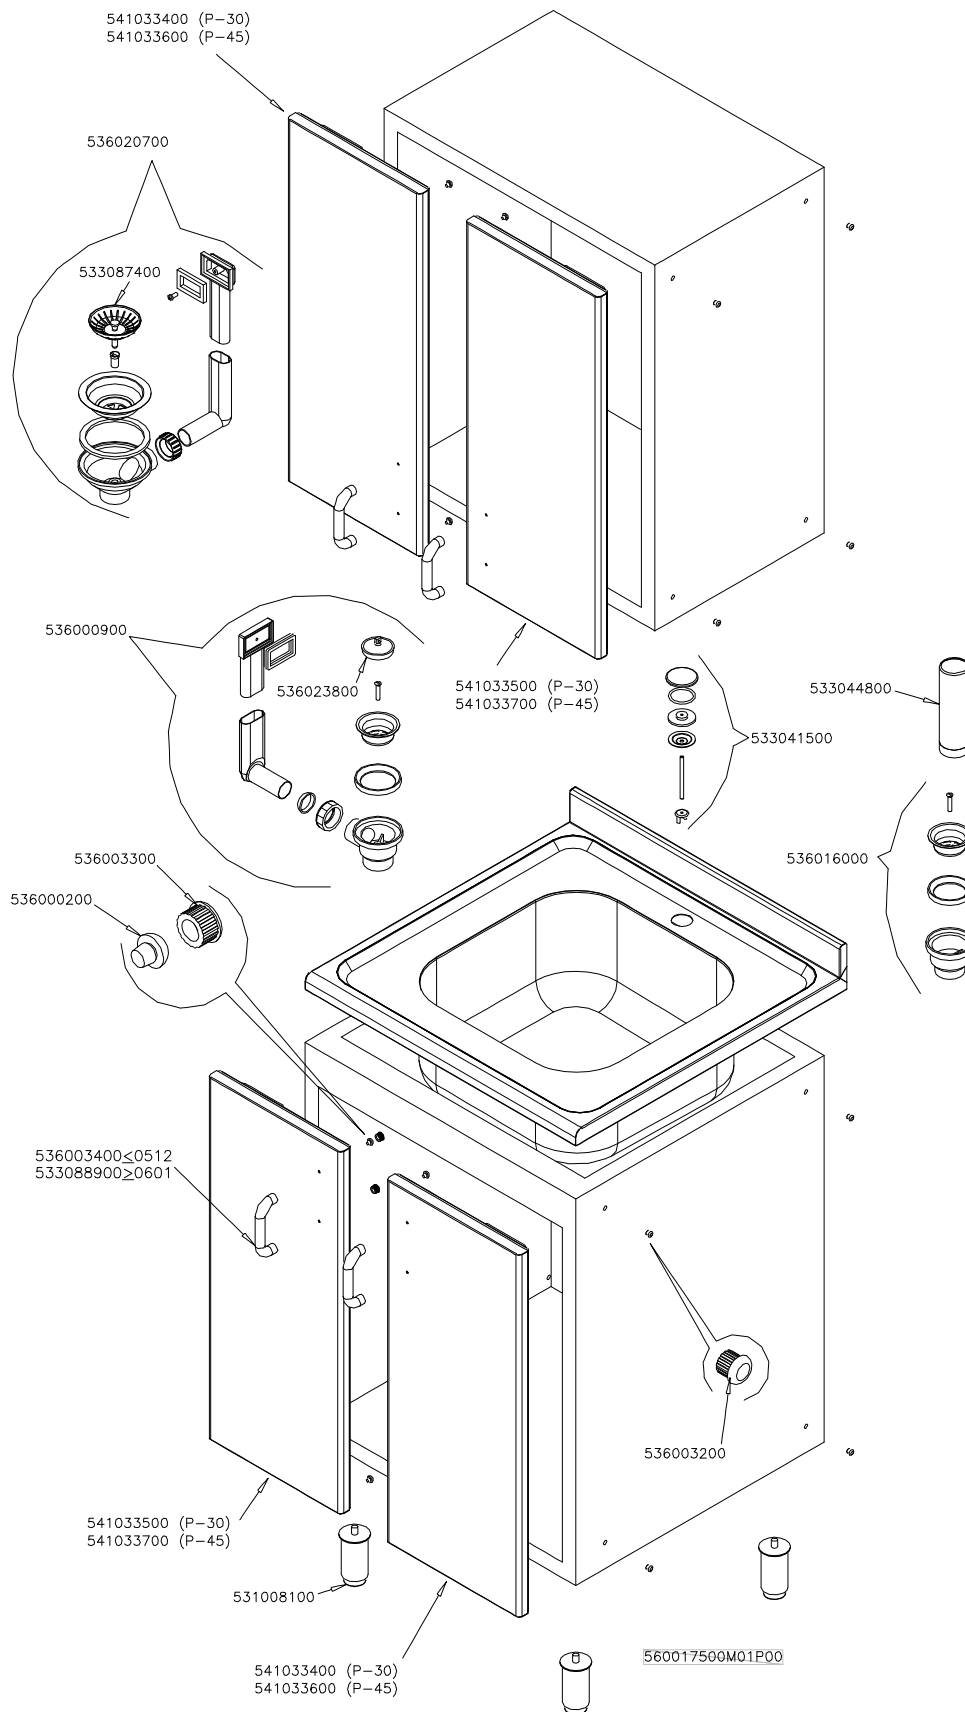

MAGIC SNACK 60

SHINE KITCHEN

**BP/30DX BP/30SX BP/45DX BP/45SX BP/60 BP/90 BP/120 BP/135 BA/80 BAL/80 BPL/45DX
BPL/45SX BPL/60 BPL/90 BPL/120 BPL/135 PP/30DX PP/30SX PP/45DX PP/45SX PP/60 PP/90
PP/120 PP/135 PPS/60 PPS/90 PA/80**

Page	Pos	Code	Description
001		541033400	RIGHT DOOR 300
001		536020700	UPPER DRAIN FOR SINK 1-3"1/2
001		533087400	DRAIN CAP 3"1/2
001		536000900	UPPER DRAIN FOR SINK
001		536023800	DRAIN CAP 1"1/2
001		541033500	LEFT DOOR 300
001		533044800	OVERFLOW D.47 H.160 65LINE
001		533041500	PLUG COVERHOLE FOR SINK UNIT
001		536016000	DRAIN GRID D.49 SNACK 65
001		536003300	COVERHOLE §12
001		536000200	D.12 H.4 BUMPER
001		536003400	SILVER HANDLE 60/SK
001		533088900	
001		531008100	ADJUSTABLE LEG H9 CHROME
001		536003200	CHROME COVERHOLE §8