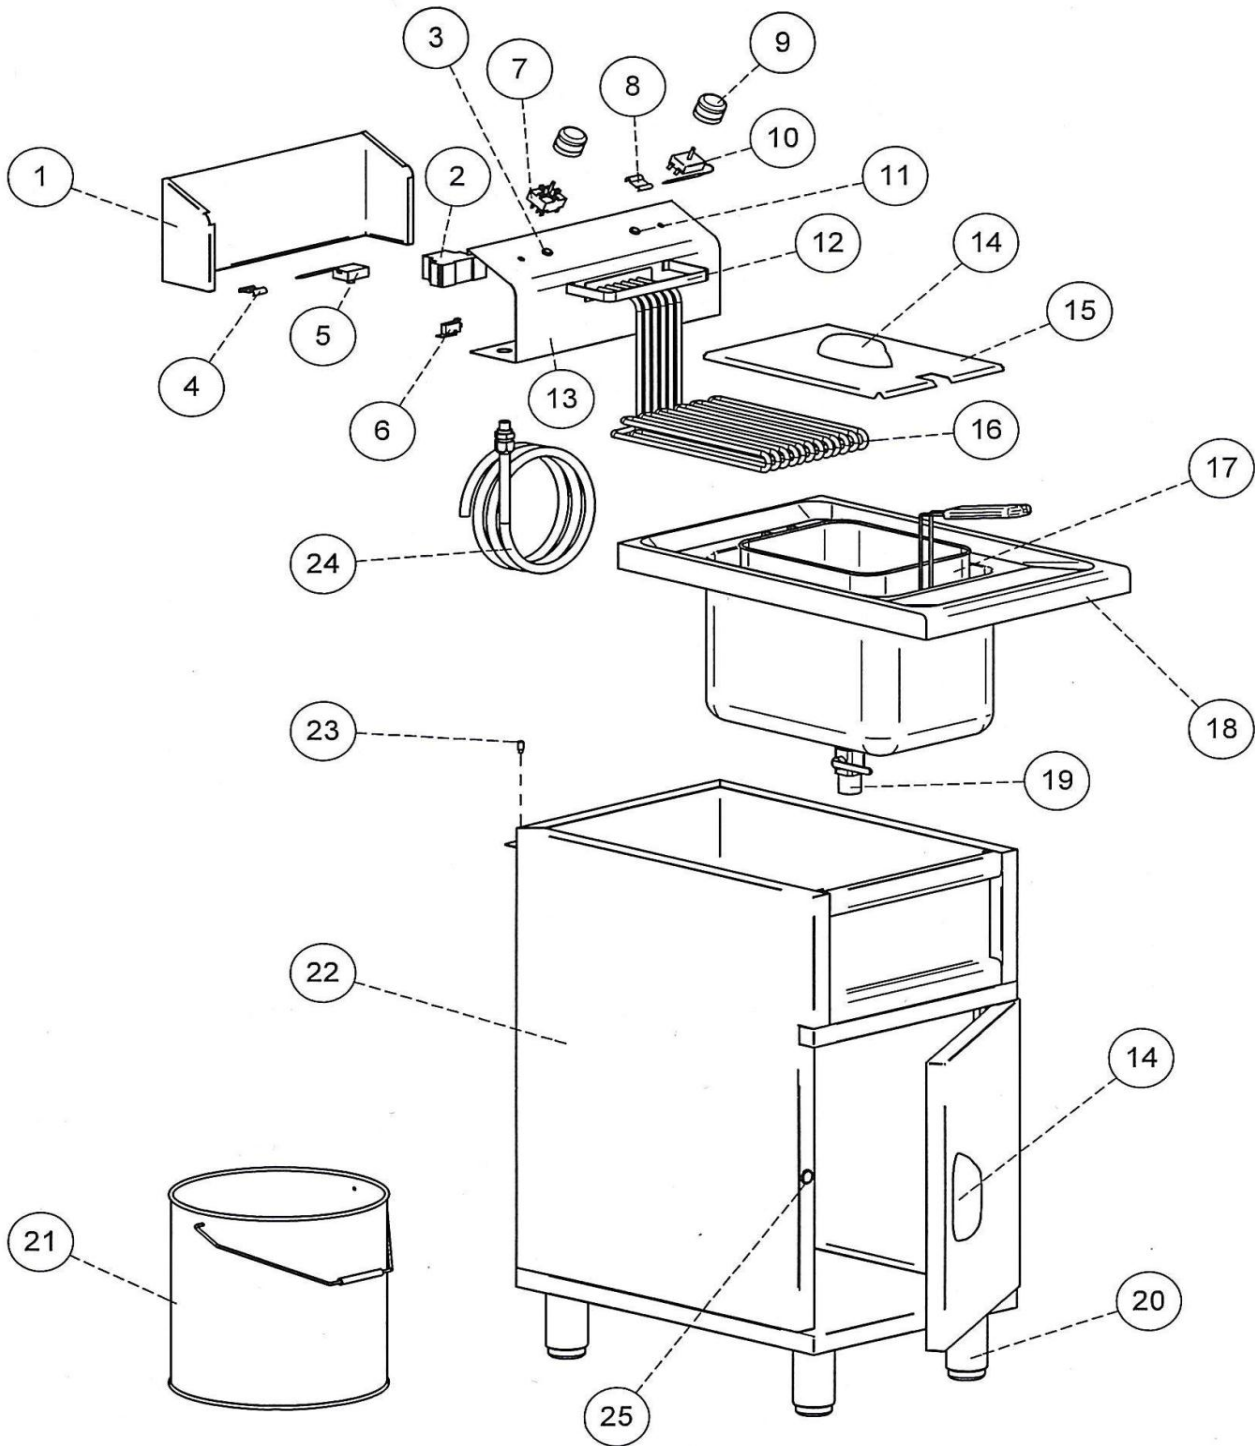

Snackgeräte Friteuse

Artikel-Nr. 70244020 (FC120M)

Explosionszeichnung / Ersatzteile

Bitte bei Ersatzteilbestellung immer Artikelnummer und Seriennummer mit angeben!

SPARE PART LIST / ESPLOSO FC12M - 120M

SPARE PART LIST / ESPLOSO FC12M - 120M

REF.	CODE CODICE	DESCRIPTION	DESCRIZIONE
1		Covering	Copertura
2		Contactora 25A	Contattore 25A
3		Lamp green	Lampada verde
4		Clip	Clip
5		Safety thermostat	Termostato sicurezza
6		Microswitch	Microinterruttore
7		Switch	Interruttore
8		Clip	Clip
9		Knob	Manopola
10		Work thermostat	Termostato lavoro
11		Lamp orange	Lampada arancione
12		Bracket	Staffa
13		Covering	Copertura
14		Handle	Maniglia
15		Cover	Coperchio
16		Resistance 9000W	Resistenza 9000W
17		Basket	Cestello
18		Tank FC12M	Vasca FC12M
18		Tank FC120M	Vasca FC120M
19		Faucet	Rubinetto
20		Foot	Piede
21		Bucket	Secchio
22		Chassis FC12M	Carcassa FC12M
22		Chassis FC120M	Carcassa FC120M
23		Pivot	Perno
24		Electric cable 5x2,5	Cavo elettrico 5x2,5