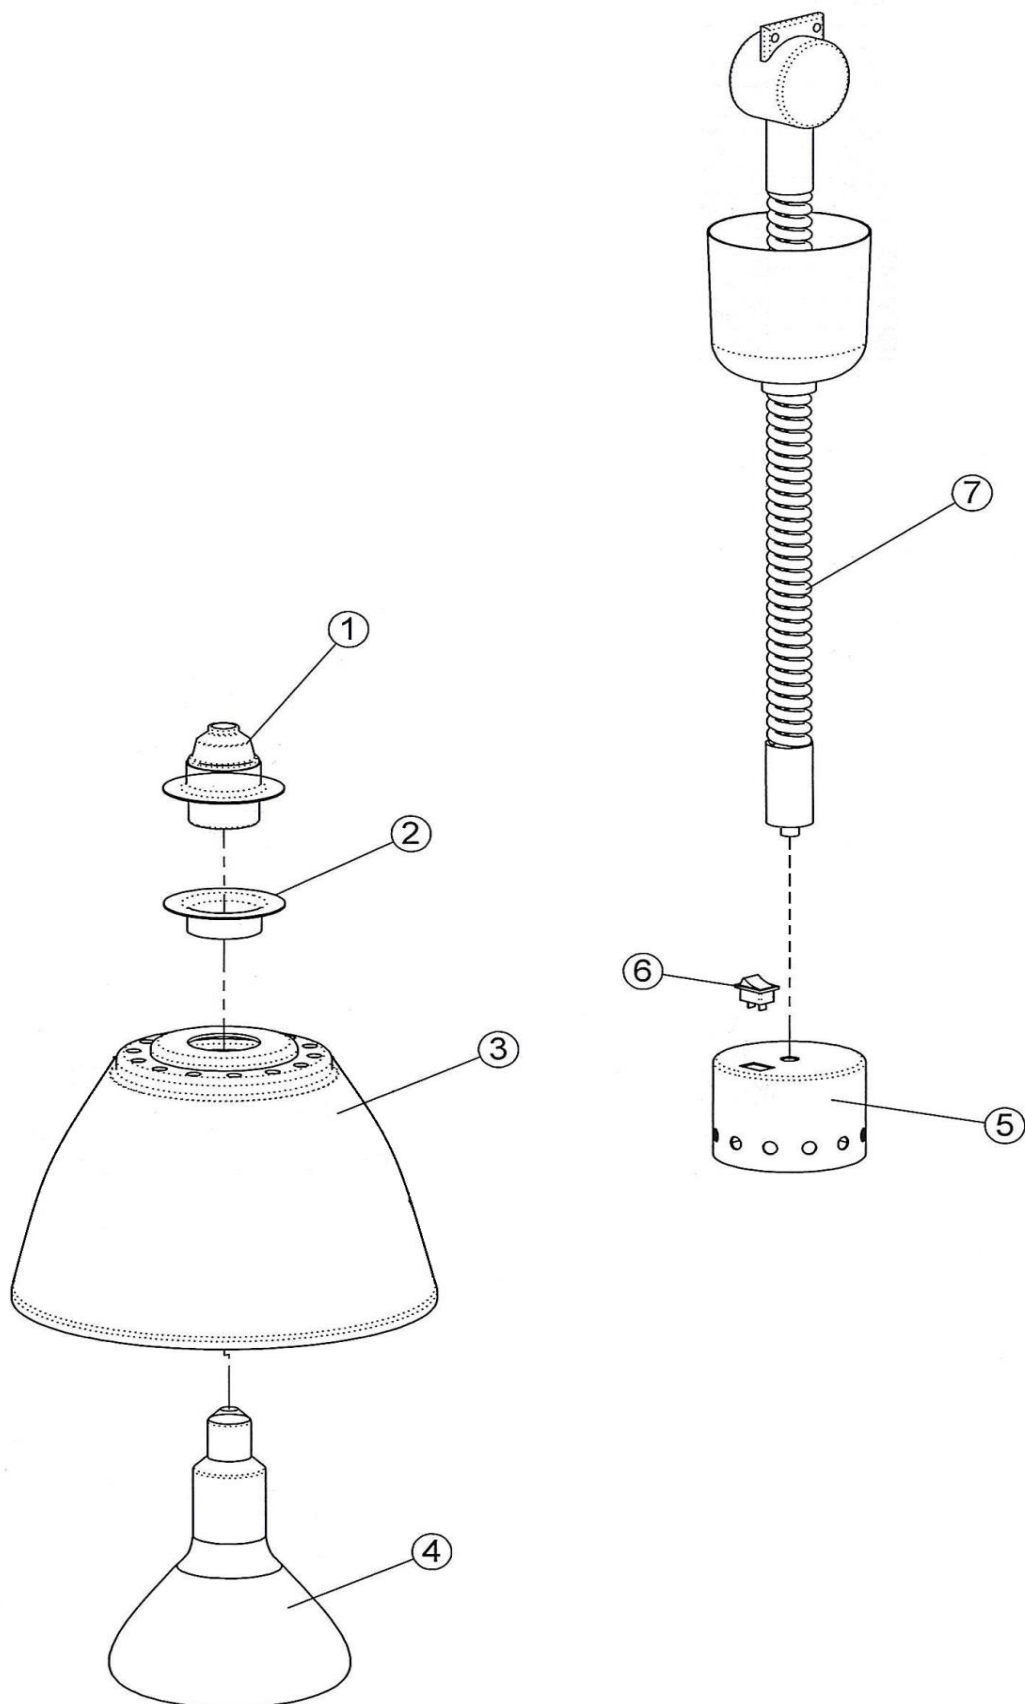

## **Wärmestrahler Ø 225 mm, Schwarz,0 Weißlicht**

Artikel-Nr.  
274024 (NB25W)

---

### **Explosionszeichnung / Ersatzteile**

---

Bitte bei Ersatzteilbestellung immer Artikelnummer und  
Seriennummer mit angeben!

# SPARE PART LIST / ESPLOSO NA - NB - NC - NR - NT25

## SPARE PART LIST / ESPLOSO NA - NB - NC - NR - NT25

| REF. | CODE CODICE | DESCRIPTION                | DESCRIZIONE                |  |
|------|-------------|----------------------------|----------------------------|--|
| 1    | R00184      | Lamp holder E27            | Portalampada E27           |  |
| 2    | R00185      | Lamp holder ring           | Anello portalampada        |  |
| 3    |             | Bell NA                    | Campana NA                 |  |
| 3    |             | Bell NB                    | Campana NB                 |  |
| 3    |             | Bell NC                    | Campana NC                 |  |
| 3    |             | Bell NR                    | Campana NR                 |  |
| 3    |             | Bell NT                    | Campana NT                 |  |
| 4    | R00036      | Lampe IR 250W E27 RED      | Lampada IR 250W E27 ROSSA  |  |
| 4    | R00037      | Lampe IR 250W E27 WHITE    | Lampada IR 250W E27 BIANCA |  |
| 5    |             | Hood NA                    | Cappuccio campana NA       |  |
| 5    |             | Hood NB                    | Cappuccio campana NB       |  |
| 5    |             | Hood NC                    | Cappuccio campana NC       |  |
| 5    |             | Hood NR                    | Cappuccio campana NR       |  |
| 5    |             | Hood NT                    | Cappuccio campana NT       |  |
| 6    | R00192      | Switch                     | Interruttore               |  |
| 7    | R00193      | Rise-and-fall cable 3x0,75 | Cavo saliscendi 3x0,75     |  |