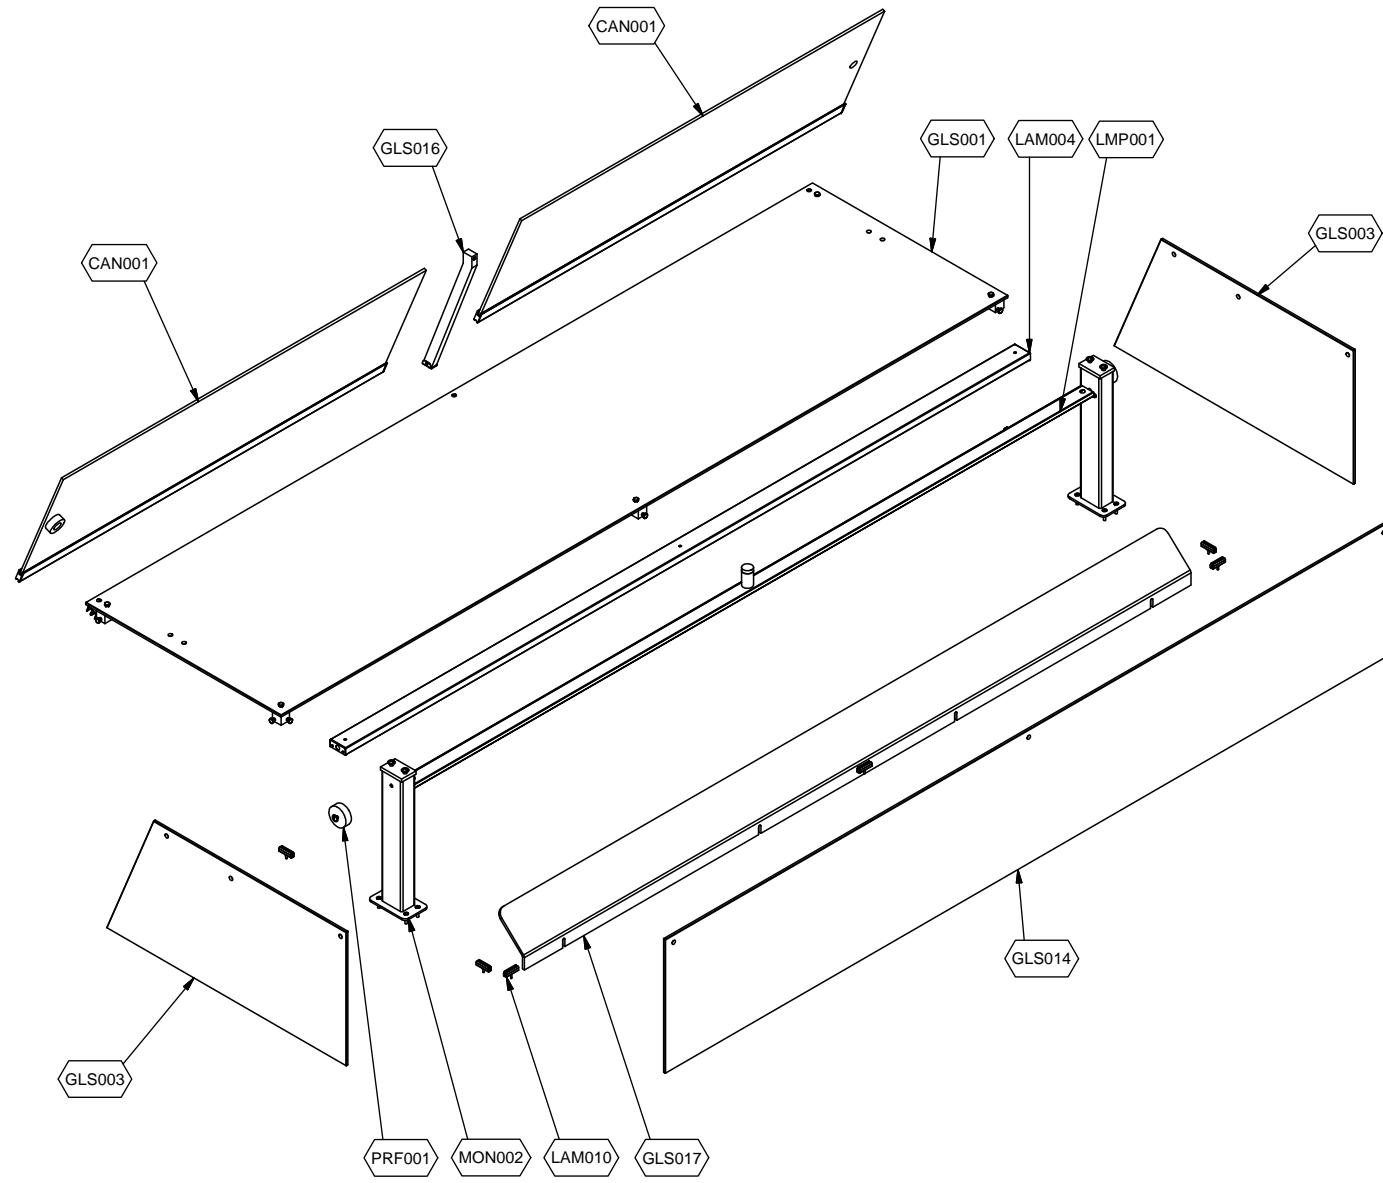

Denominazione: ESSENCE BLUE VISION 5-6/1

Data: 18/04/14

INDICE DI MODIFICA: 00

	PARAM.	OPTIONAL
--	--------	----------

SCE001

TAR001

OPT

Exploded View