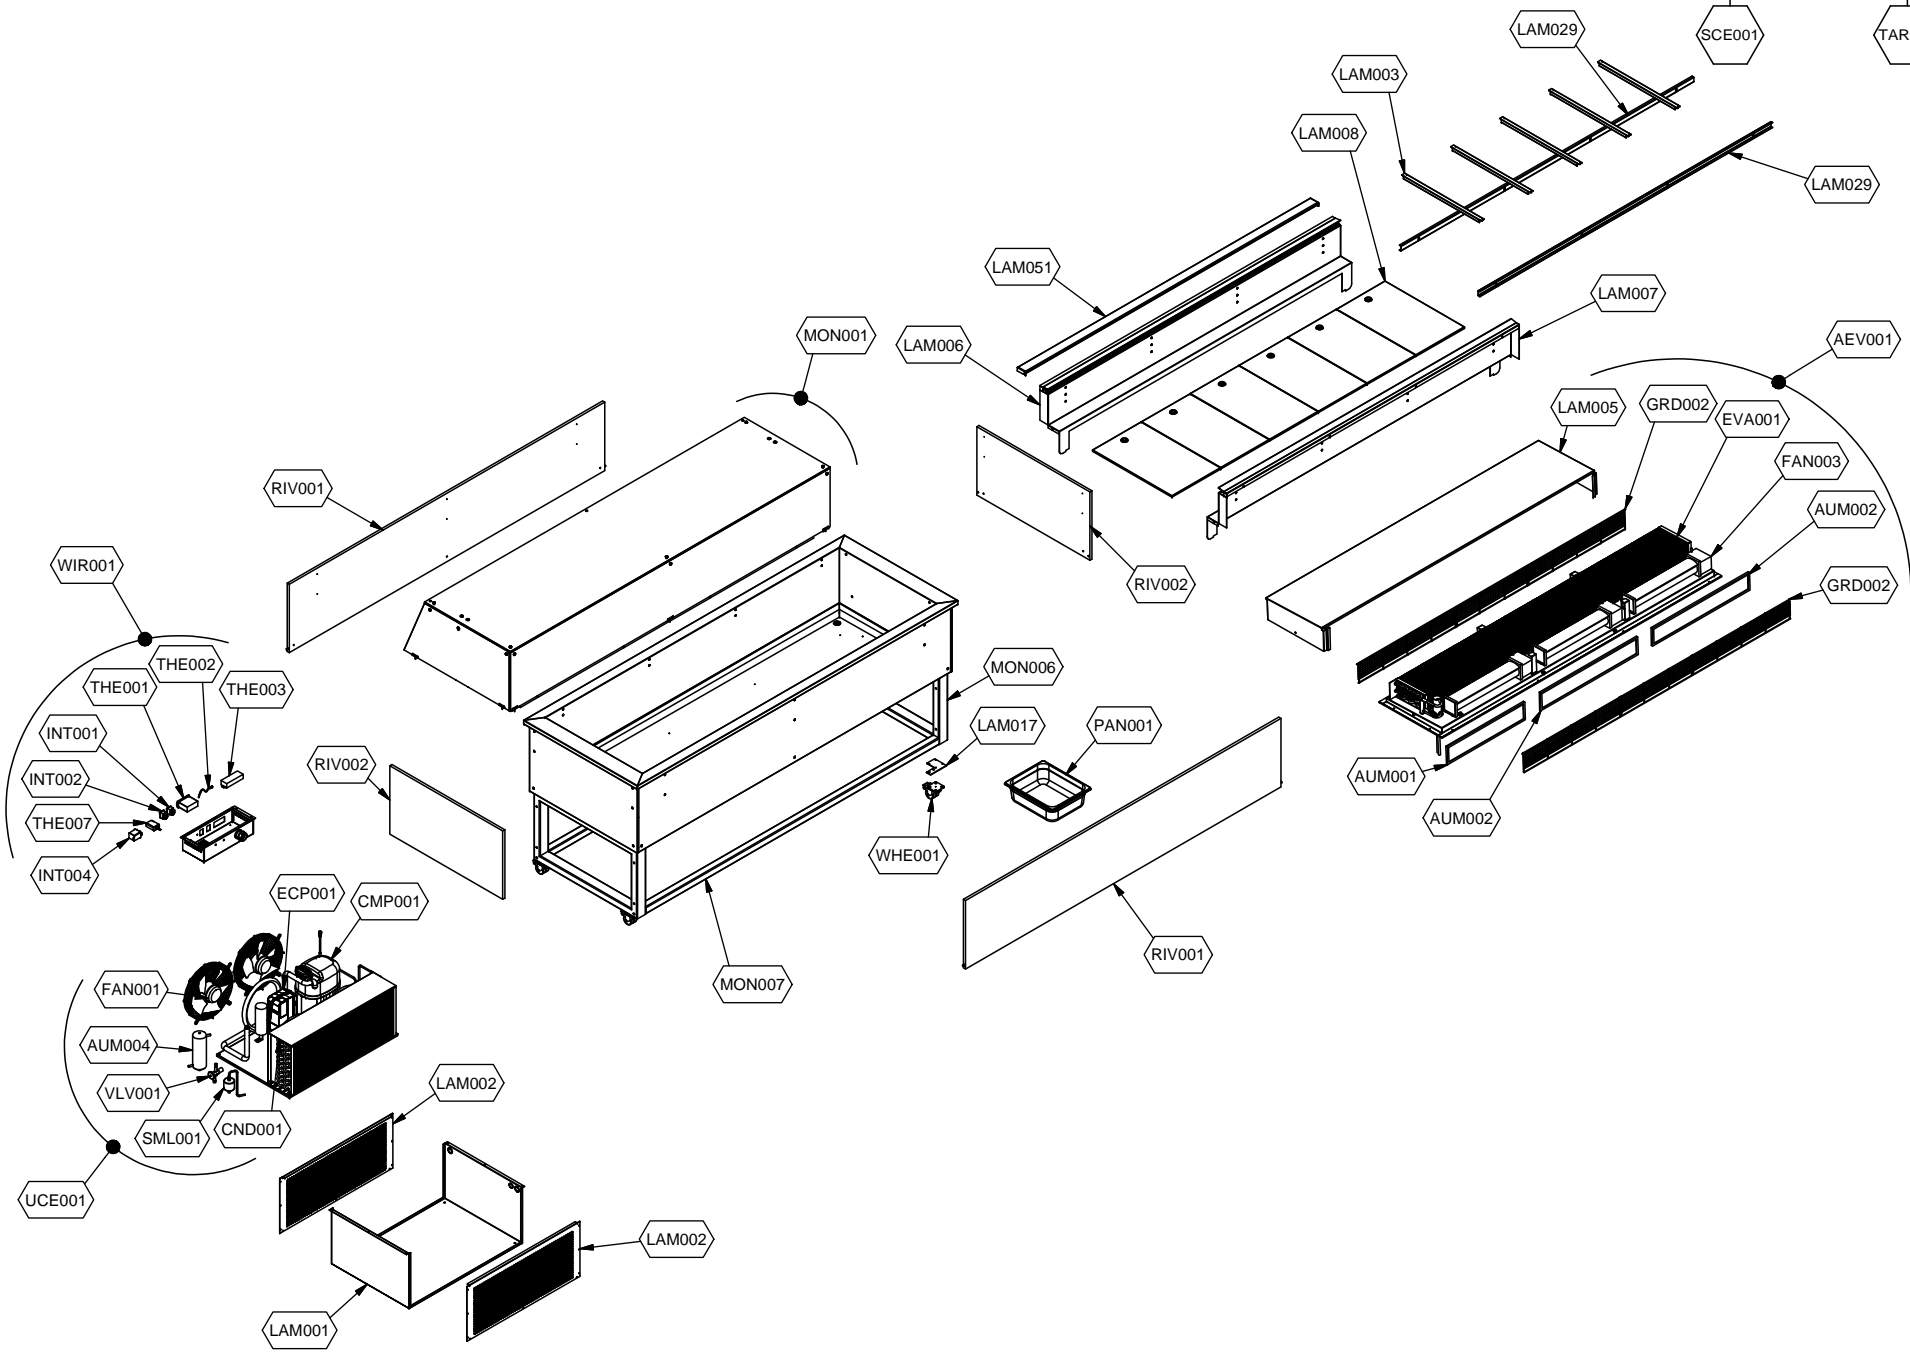

cookmax+

start!

Kühlung Bedienungs-Kühlvitrine

Artikel-Nr.

651182 (9BESS6FIFWA22 / SER-BLUE VISION 6W)

Explosionszeichnung / Ersatzteile

Bitte bei Ersatzteilbestellung immer Artikelnummer und Seriennummer mit angeben!

	PARAM.	OPTIONAL
--	--------	----------

SCE001

TAR001

OPT

LAM029

LAM003

LAM008

LAM029