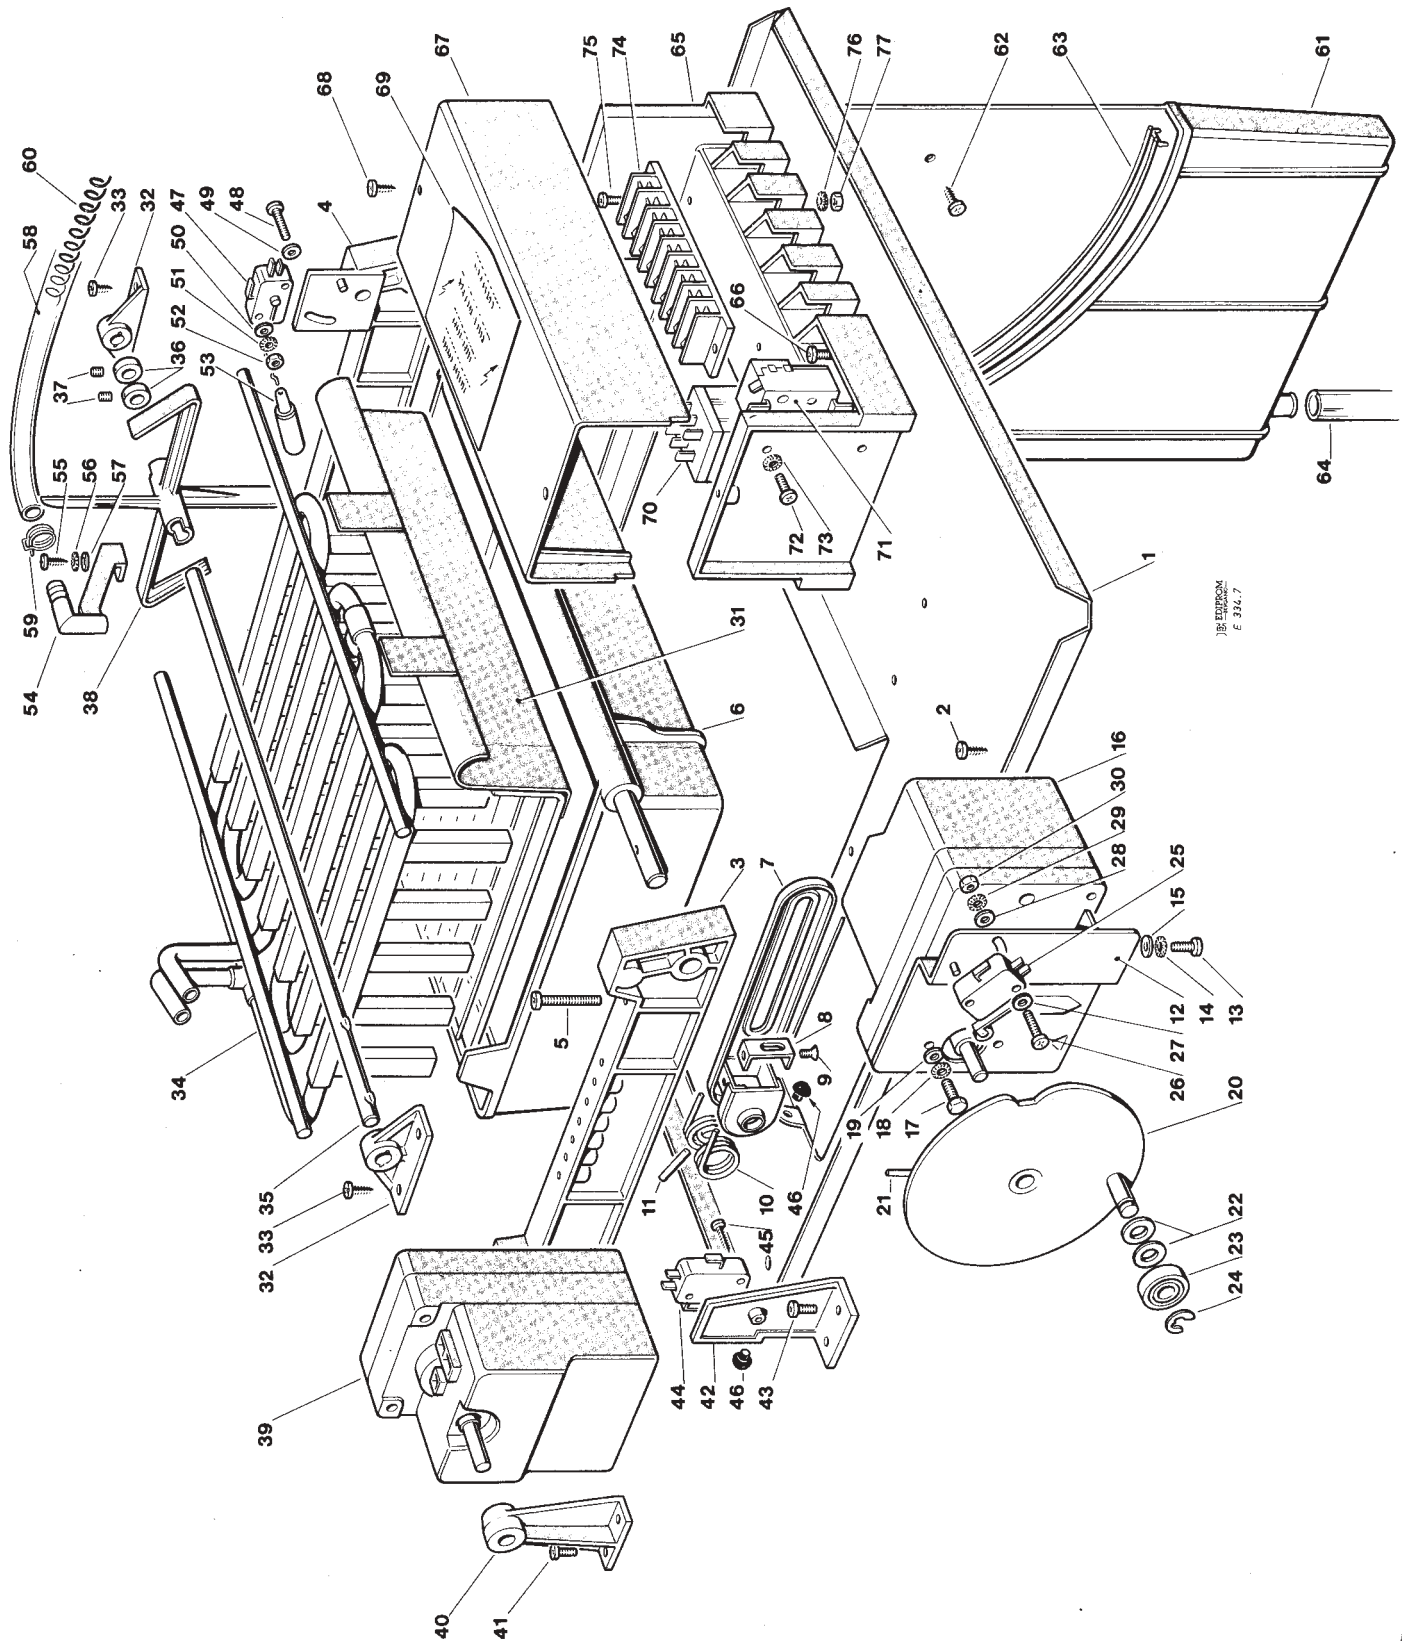

## GP 20-90

Spare parts list  
Catalogo ricambi  
Catalogues pièces détachées

IN FERRAMENTI  
E 334.10

Pos. Nr.	Codice Code	Descrizione	Description	Description	Quantità Q.ty Q.té
1-2-3	81426041/0	ASSIEME CONTENITORE	ICE BIN	ENSEMBLE CUVE	1
4	25330629/0	FIANCO SINISTRO	LEFT SIDE	PANNEAU GAUCHE	1
5	25330628/0	FIANCO DESTRO	RIGHT SIDE	PANNEAU DROITE	1
6	12728106/0	VITE	SCREW	VIS	4
7	12436400/0	PIASTRINA	PLATE	PLAQUETTE	21
8	25700030/0	PANNELLO POSTERIORE	REAR PANEL	PENNEAU POSTERIEUR	1
9	12436400/0	PIASTRINA	PLATE	PLAQUETTE	4
10	12728106/0	VITE	SCREW	VIS	6
11	81420685/0	GRIGLIA POSTERIORE	BACK GRID	GRILLE ARRIERE	1
12	12728106/0	VITE	SCREW	VIS	2
13	25610072/0	PRESE D'ARIA	AIR INTAKE	PRISE D'AIR	2
14	12727818/0	VITE	SCREW	VIS	8
15	19356001/0	DISTANZIALE	SPACER	ENTRETOISE	8
16	25161050/0	COPERCHIO	COVER	COUVERCLE	1
17	25550048/0	PANN. SUP. ISOL. COPERCHIO	INSULATOR	PANNEAU ISOLANT	1
17A	25550047/0	PANN. VERT. ISOL. COPERCHIO	INSULATOR	PANNEAU ISOLANT	1
18	12727965/0	VITE	SCREW	VIS	2
19	25165494/0	CORNICE	FRAME	CORNICHE	1
20	12728026/0	VITE	SCREW	VIS	4
21	41109519/0	MAGNETE	MAGNET	MAGNETO	2
23	12728101/0	VITE	SCREW	VIS	1
24	12728101/0	VITE	SCREW	VIS	2
25	12727818/0	VITE	SCREW	VIS	1
26	19262422/0	ETICHETTA	LABEL	ETIQUETTE	1
27	25610096/0	PRESE D'ARIA	AIR INTAKE	PRISE D'AIR	1
28	12727818/0	VITE	SCREW	VIS	2
29	19120050/0	CERNIERA	HINGE	CHARNIERE	2
30	12728106/0	VITE	SCREW	VIS	4
31	81420524/0	ASSIEME PORTA	COMPLETE DOOR	PORTE COMPLETE	1
36	25260471/0	DEFLETTORE	DEFLECTOR	DEFLECTEUR	1
37	25110913/0	BUSSOLA	BUSH	DOUILLE	1
38	12728101/0	VITE	SCREW	VIS	2
39	25726475/0	SUPPORTO	SUPPORT	SUPPORT	1
40	25726474/0	SUPPORTO	SUPPORT	SUPPORT	1
41	19797018/0	TERMOSTATO	THERMOSTAT	THERMOSTAT	1
42	12726408/0	VITE	SCREW	VIS	2
43	25790621/0	TUBO SCARICO	TUBE	TUYAU	1
44	19281332/0	FASCETTA	CLAMP	BANDE	2
45	19500100/0	PALETTA	ICE SCOOP	PALLE A GLACE	1
46	25030020/0	PERNO	SHAFT	ARBRE	1
47	25726478/0	SUPPORTO	SUPPORT	SUPPORT	2
48	12728101/0	VITE	SCREW	VIS	4