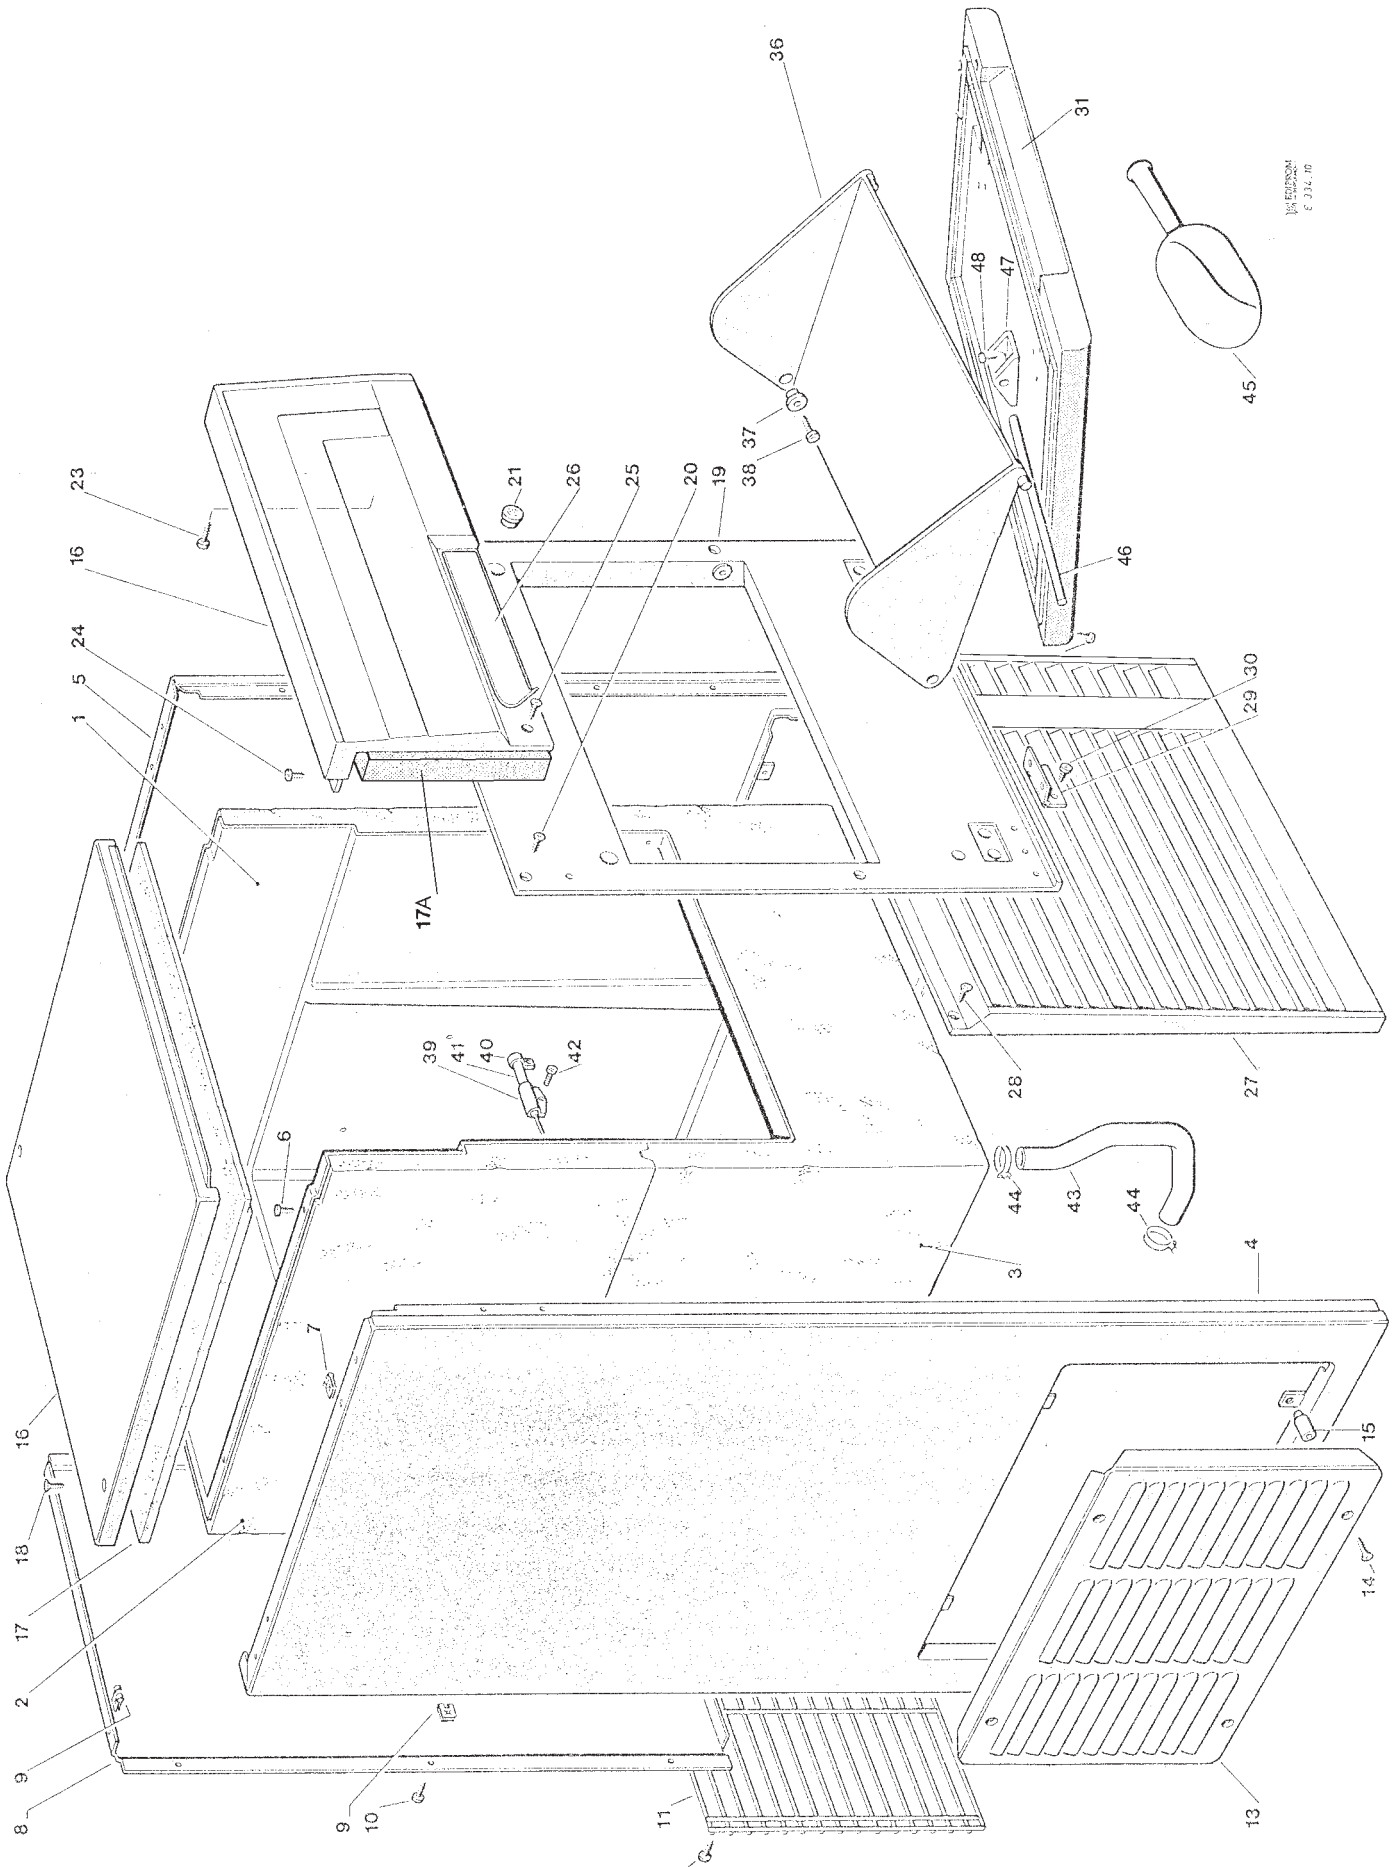

## GP 20-90

Spare parts list  
Catalogo ricambi  
Catalogues pièces détachées

IN FERRAMENTI  
E 334.10

Pos. Nr.	Codice Code	Descrizione	Description	Description	Quantità Q.ty Q.té
1-2-3	81426041/0	ASSIEME CONTENITORE	ICE BIN	ENSEMBLE CUVE	1
4	25330629/0	FIANCO SINISTRO	LEFT SIDE	PANNEAU GAUCHE	1
5	25330628/0	FIANCO DESTRO	RIGHT SIDE	PANNEAU DROITE	1
6	12728106/0	VITE	SCREW	VIS	4
7	12436400/0	PIASTRINA	PLATE	PLAQUETTE	21
8	25700030/0	PANNELLO POSTERIORE	REAR PANEL	PENNEAU POSTERIEUR	1
9	12436400/0	PIASTRINA	PLATE	PLAQUETTE	4
10	12728106/0	VITE	SCREW	VIS	6
11	81420685/0	GRIGLIA POSTERIORE	BACK GRID	GRILLE ARRIERE	1
12	12728106/0	VITE	SCREW	VIS	2
13	25610072/0	PRESE D'ARIA	AIR INTAKE	PRISE D'AIR	2
14	12727818/0	VITE	SCREW	VIS	8
15	19356001/0	DISTANZIALE	SPACER	ENTRETOISE	8
16	25161050/0	COPERCHIO	COVER	COUVERCLE	1
17	25550048/0	PANN. SUP. ISOL. COPERCHIO	INSULATOR	PANNEAU ISOLANT	1
17A	25550047/0	PANN. VERT. ISOL. COPERCHIO	INSULATOR	PANNEAU ISOLANT	1
18	12727965/0	VITE	SCREW	VIS	2
19	25165494/0	CORNICE	FRAME	CORNICHE	1
20	12728026/0	VITE	SCREW	VIS	4
21	41109519/0	MAGNETE	MAGNET	MAGNETO	2
23	12728101/0	VITE	SCREW	VIS	1
24	12728101/0	VITE	SCREW	VIS	2
25	12727818/0	VITE	SCREW	VIS	1
26	19262422/0	ETICHETTA	LABEL	ETIQUETTE	1
27	25610096/0	PRESE D'ARIA	AIR INTAKE	PRISE D'AIR	1
28	12727818/0	VITE	SCREW	VIS	2
29	19120050/0	CERNIERA	HINGE	CHARNIERE	2
30	12728106/0	VITE	SCREW	VIS	4
31	81420524/0	ASSIEME PORTA	COMPLETE DOOR	PORTE COMPLETE	1
36	25260471/0	DEFLETTORE	DEFLECTOR	DEFLECTEUR	1
37	25110913/0	BUSSOLA	BUSH	DOUILLE	1
38	12728101/0	VITE	SCREW	VIS	2
39	25726475/0	SUPPORTO	SUPPORT	SUPPORT	1
40	25726474/0	SUPPORTO	SUPPORT	SUPPORT	1
41	19797018/0	TERMOSTATO	THERMOSTAT	THERMOSTAT	1
42	12726408/0	VITE	SCREW	VIS	2
43	25790621/0	TUBO SCARICO	TUBE	TUYAU	1
44	19281332/0	FASCETTA	CLAMP	BANDE	2
45	19500100/0	PALETTA	ICE SCOOP	PALLE A GLACE	1
46	25030020/0	PERNO	SHAFT	ARBRE	1
47	25726478/0	SUPPORTO	SUPPORT	SUPPORT	2
48	12728101/0	VITE	SCREW	VIS	4