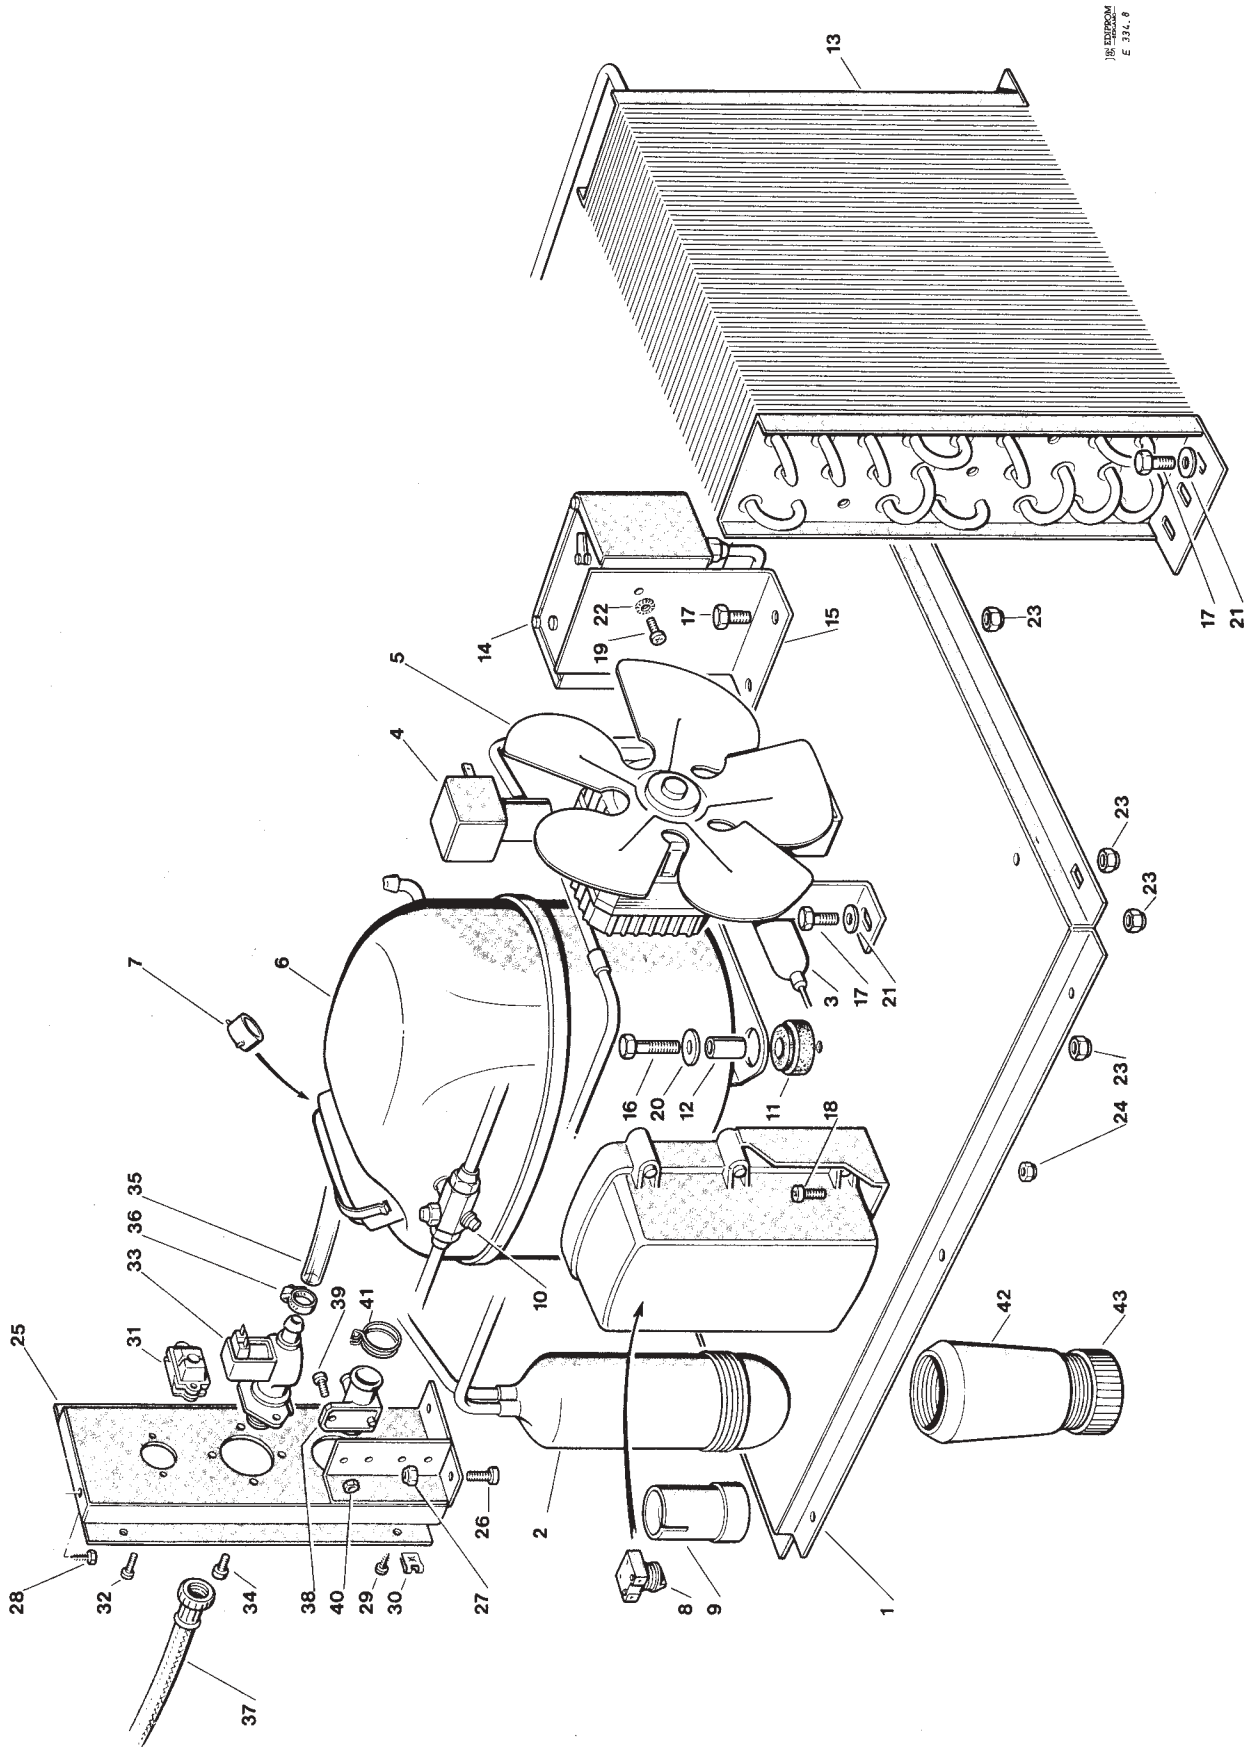

108 EDUPOCOM
E 334.8

Pos. Nr.	Codice Code	Descrizione	Description	Description	Quantità Q.ty Q.tè
1	81420028/0	ASSIEME BASAMENTO	BASE	CHASSIS	1
2	81418396/0	ASSIEME SCAMBIATORE	EXCHANGER ASS'Y	ECHANGEUR	1
3	19300803/0	FILTRO	DRIER	DESHYDRATEUR	1
4	19863033/0	VALVOLA GAS	GAS VALVE	VANNE DE GAZ	1
5	18562498/0	MOTORE PER VENTILATORE	FAN MOTOR	MOTEUR POUR VENTILATEUR	1
5A	18740024/0	VENTOLA PER VENTILATORE	PROPELLER BLADES	VENTILATEUR	1
6	19165556/0	COMPRESSORE U.H. (CAE 4448Y R 134)	COMPRESSOR (CAE 4448Y R 134)	COMPRESSEUR (CAE 4448Y R 134)	1
7	19560133/0	PROTETTORE	PROTECTION	PROTECTEUR	1
8	19621689/0	RELÈ	RELAY	RELAIS	1
9	19180458/0	CONDENSATORE DI SPUNTO	START CONDENSER	CONDENSATEUR DE DEMARRAGE	1
13	19177505/0	CONDENSATORE	CONDENSER	CONDENSATEUR	1
14	19550372/0	PRESSOSTATO	PRESSURE CONTROL	PRESSOSTAT	1
15	25725437/0	SUPPORTO	SUPPORT	SUPPORT	1
16	12792400/0	VITE	SCREW	VIS	2
17	12791000/0	VITE	SCREW	VIS	6
18	12788880/0	VITE	SCREW	VIS	2
19	12726389/0	VITE	SCREW	VIS	2
20	12523050/0	RONDELLA	WASHER	RONDELLE	2
21	12523040/0	RONDELLA	WASHER	RONDELLE	4
22	12540020/0	ROSETTA	WASHER	RONDELLE	2
23	12292102/0	DADO	NUT	ECROU	8
24	12291600/0	DADO	NUT	ECROU	2
25	81418352/0	SUPPORTO	SUPPORT	SUPPORT	1
26	12788880/0	VITE	SCREW	VIS	2
27	12291600/0	DADO	NUT	ECROU	2
28	12728106/0	VITE	SCREW	VIS	2
29	12728106/0	VITE	SCREW	VIS	2
30	12436401/0	PIASTRINA	PLATE	PLAQUE	4
31	33320253/0	FISSACAVO	CLAMP	BANDE	1
32	12726404/0	VITE	SCREW	VIS	2
33	19865502/0	ELETTROVALVOLA H₂O	WATER SOLENOID VALVE	ELECTROVANNE EAU	1
34	12726404/0	VITE	SCREW	VIS	2
35	25790658/0	TUBO H₂O	TUBE	TUYAU	1
36	19280153/0	FASCETTA	CLAMP	BANDE	1
37	19810111/0	TUBO ALIMENTAZIONE	WATER INLET TUBE	TUYAU ENTREE EAU	1
37	19350158/0	GUARNIZIONE TUBO	GASKET	GARNITURE	2
38	25690806/0	SCARICO H₂O	WATER DRAIN PIPE	ECOULEMENT MACHINE	1
39	12788880/0	VITE	SCREW	VIS	1
40	12291600/0	DADO	NUT	ECROU	1
41	19281324/0	FASCETTA	CLAMP	BANDE	1
42	25460020/0	MANICOTTO	COUPLING	RALLONGE PIED	4
43	25570880/0	PIEDINO	LEVELLING FOOT	PIED	4