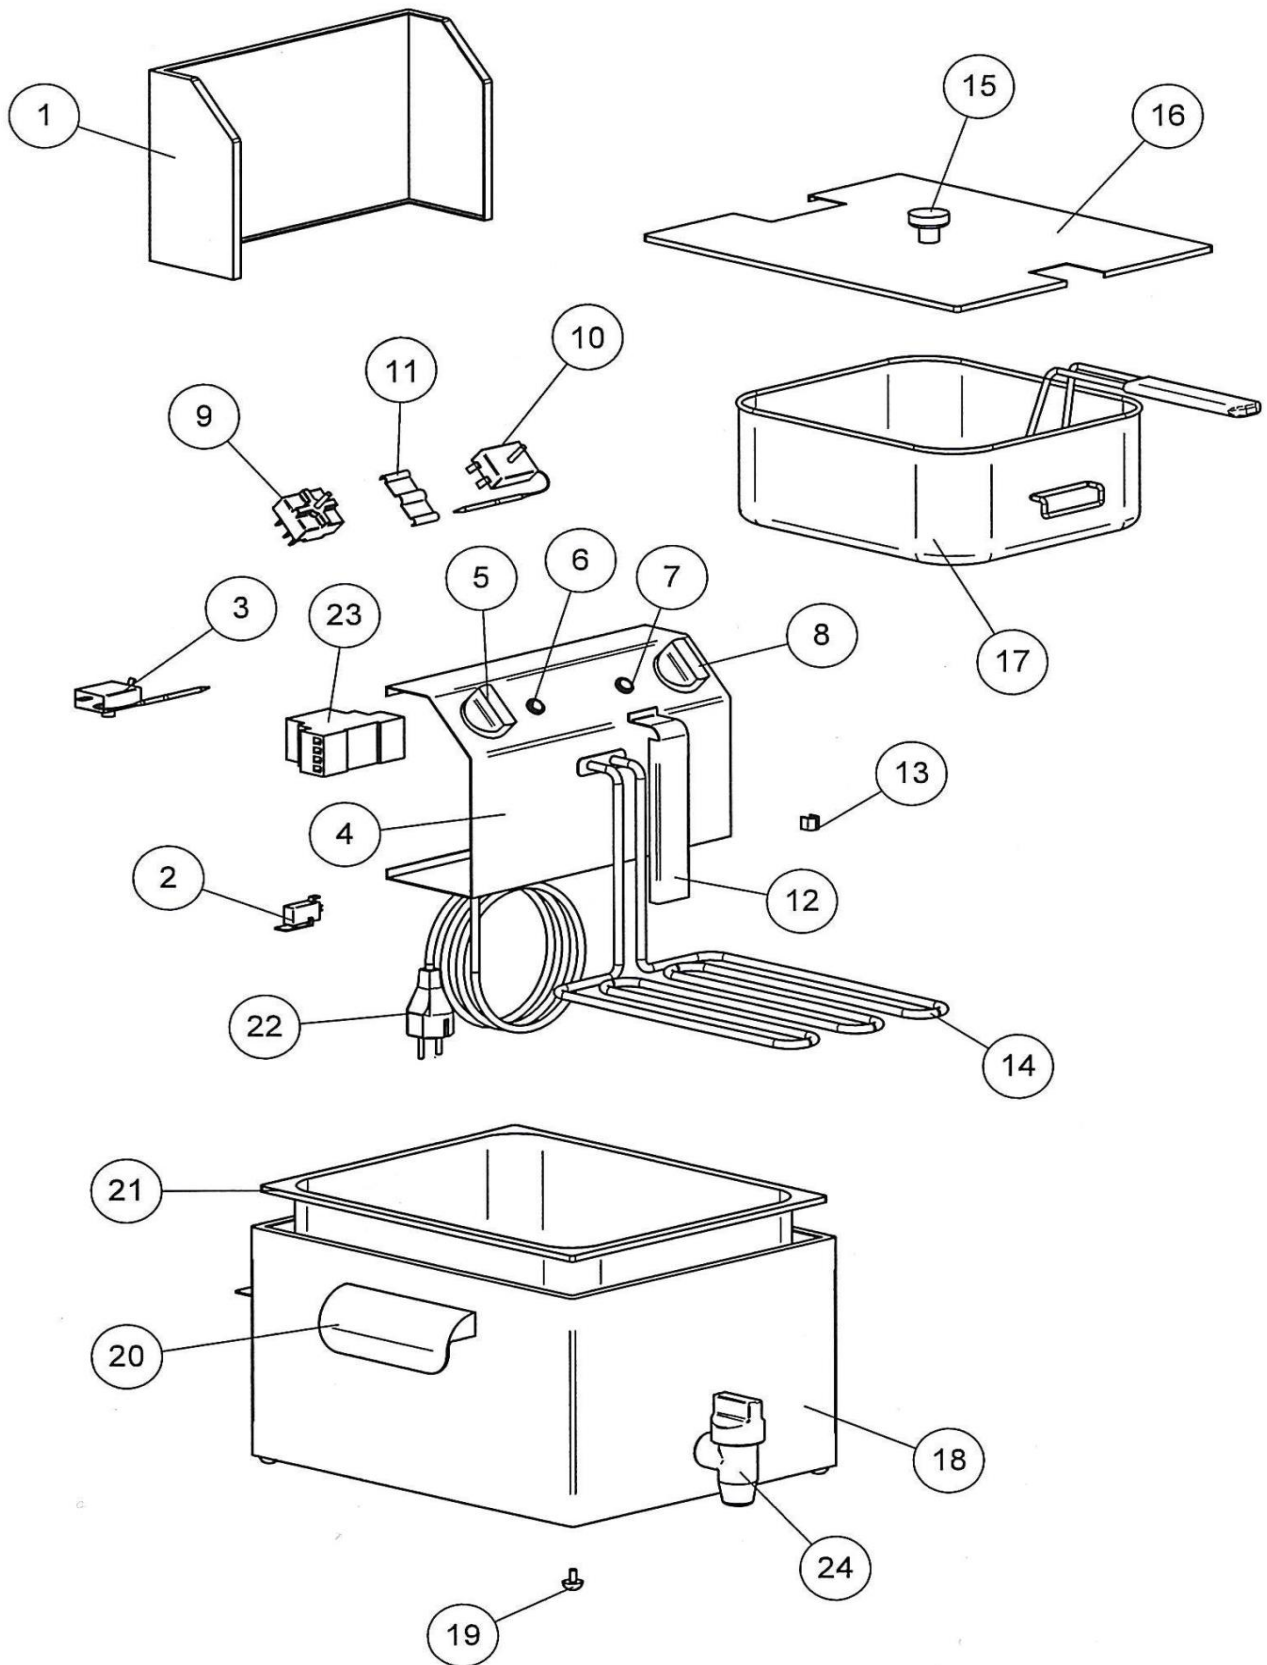

Snackgeräte Elektro-Fritteusen

Artikel-Nr.
70244029 (FE8)

Explosionszeichnung / Ersatzteile

Bitte bei Ersatzteilbestellung immer Artikelnummer und Seriennummer mit angeben!

SPARE PART LIST / ESPLOSO FE-FC8-8R-88-88R

SPARE PART LIST / ESPLOSO FE-FC8-8R-88-88R

REF.	CODE CODICE	DESCRIPTION	DESCRIZIONE
1		Rear cover	Carter posteriore testata
2	R00110	Microswitch	Microinterruttore
3	R00109	Safety thermostat 240°C	Termostato sicurezza 240°C
4		Front cover	Carter testata
5	R00348	Switch knob & ring	Manopola e ghiera interruttore
6	R00264	Green light	Spia verde
7	R00202	Orange light	Spia arancione
8	R00265	Thermostat knob & ring	Manopola e ghiera termostato
9	R00209	Switch	Interruttore
10	R00041	Working thermostat 180°C	Termostato lavoro 180°C
11	R00266	Double bulbs spring	Molla bulbi doppia
12		Heating element cover	Carter resistenza
13	R00267	Capillary spring	Molla capillare
14	R00108	Heating element 3250 W	Resistenza 3250 W
15	R00309	Lid knob	Pomolo coperchio
16		Lid	Coperchio
17	R00212	Basket	Cestello
18		Chassis FE-FC8	Carcassa FE-FC8
18	R00149	Chassis FE-FC88	Carcassa FE-FC88
18		Chassis FE-FC8R	Carcassa FE-FC8R
18		Chassis FE-FC88R	Carcassa FE-FC88R
19	R00603	Foot	Piedino
20	R00310	Handle	Maniglia
21	R00545	Basin FE-FC8-88	Vasca FE-FC8-88
21		Basin FE-FC8R-88R	Vasca FE-FC8R-88R
22	R00268	Electric cable	Cavo elettrico
23	R00645	Contactora (only FC)	Teleruttore (solo FC)
24	R00208	Tap	Rubinetto