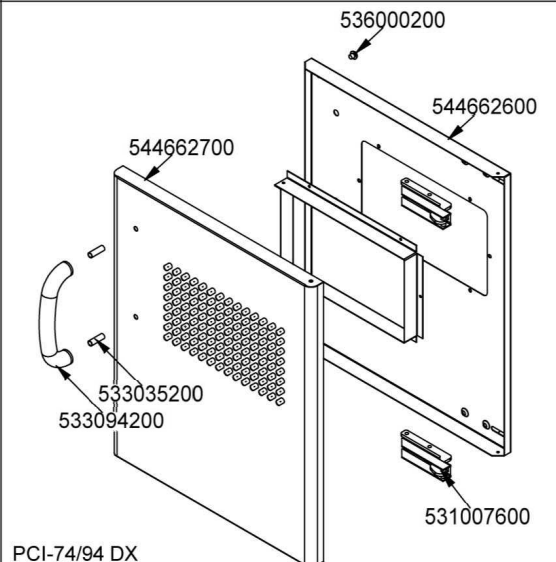

P-73/93 SX

P-73/93 DX

P-74/94 SX

P-74/94 DX

P-72/92 SX

P-74/94 DX CF

PCI-74/94 SX

PCI-74/94 DX

Page	Pos	Code	Description
001		536005200	INOX LEG 2" 120-180 M10
002		544389300	CONTROP.73 SX APP. LT
002		531007600	DOOR HINGE
002		544182501	LEFT DOOR 73
002		533094200	S/S HANDLE FOR 70/90 SERIES
002		533035200	HANDLE SPACER
002		536000200	D.12 H.4 BUMPER
002		544389200	CONTROP.73 DX APP. LT
002		544182401	RIGHT DOOR 73
002		544182101	LEFT DOOR 74
002		544389500	INNER-DOOR OF LHD 74
002		544389400	CONTROP.74 DX APP. LT
002		544182001	RIGHT DOOR 74
002		544497000	PORTA 72 SX
002		544497100	CONTROP.72 SX APP. LT
002		544185101	RIGHT DOOR 74 CF
002		533107100	HANDLE SPACER OF CF-70
002		544185500	UPPER DOOR HINGE FOR COMPARTME CF70
002		531000900	MAGNET §22 KG.3 WITH DISK
002		544185201	INNER DOOR * 74DX
002		544185400	LOWER DOOR HINGE FOR COMPARTME CF70
002		544663900	LHD 74 DOOR FOR PCI
002		544663800	74 LHD OVEN INNER DOOR FOUR PCI
002		544662700	DOOR 74 DX PCI
002		544662600	CONTROP.74 DX APP. LT PCI