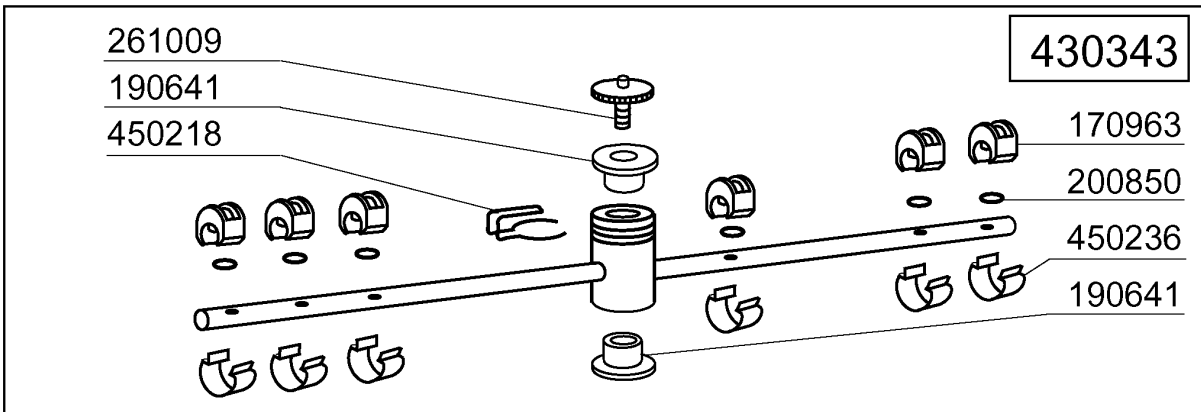

* dalla matricola
a partir de la matr.
from serial no.
ab Seriennr.
despues la matr.
01 - 2003