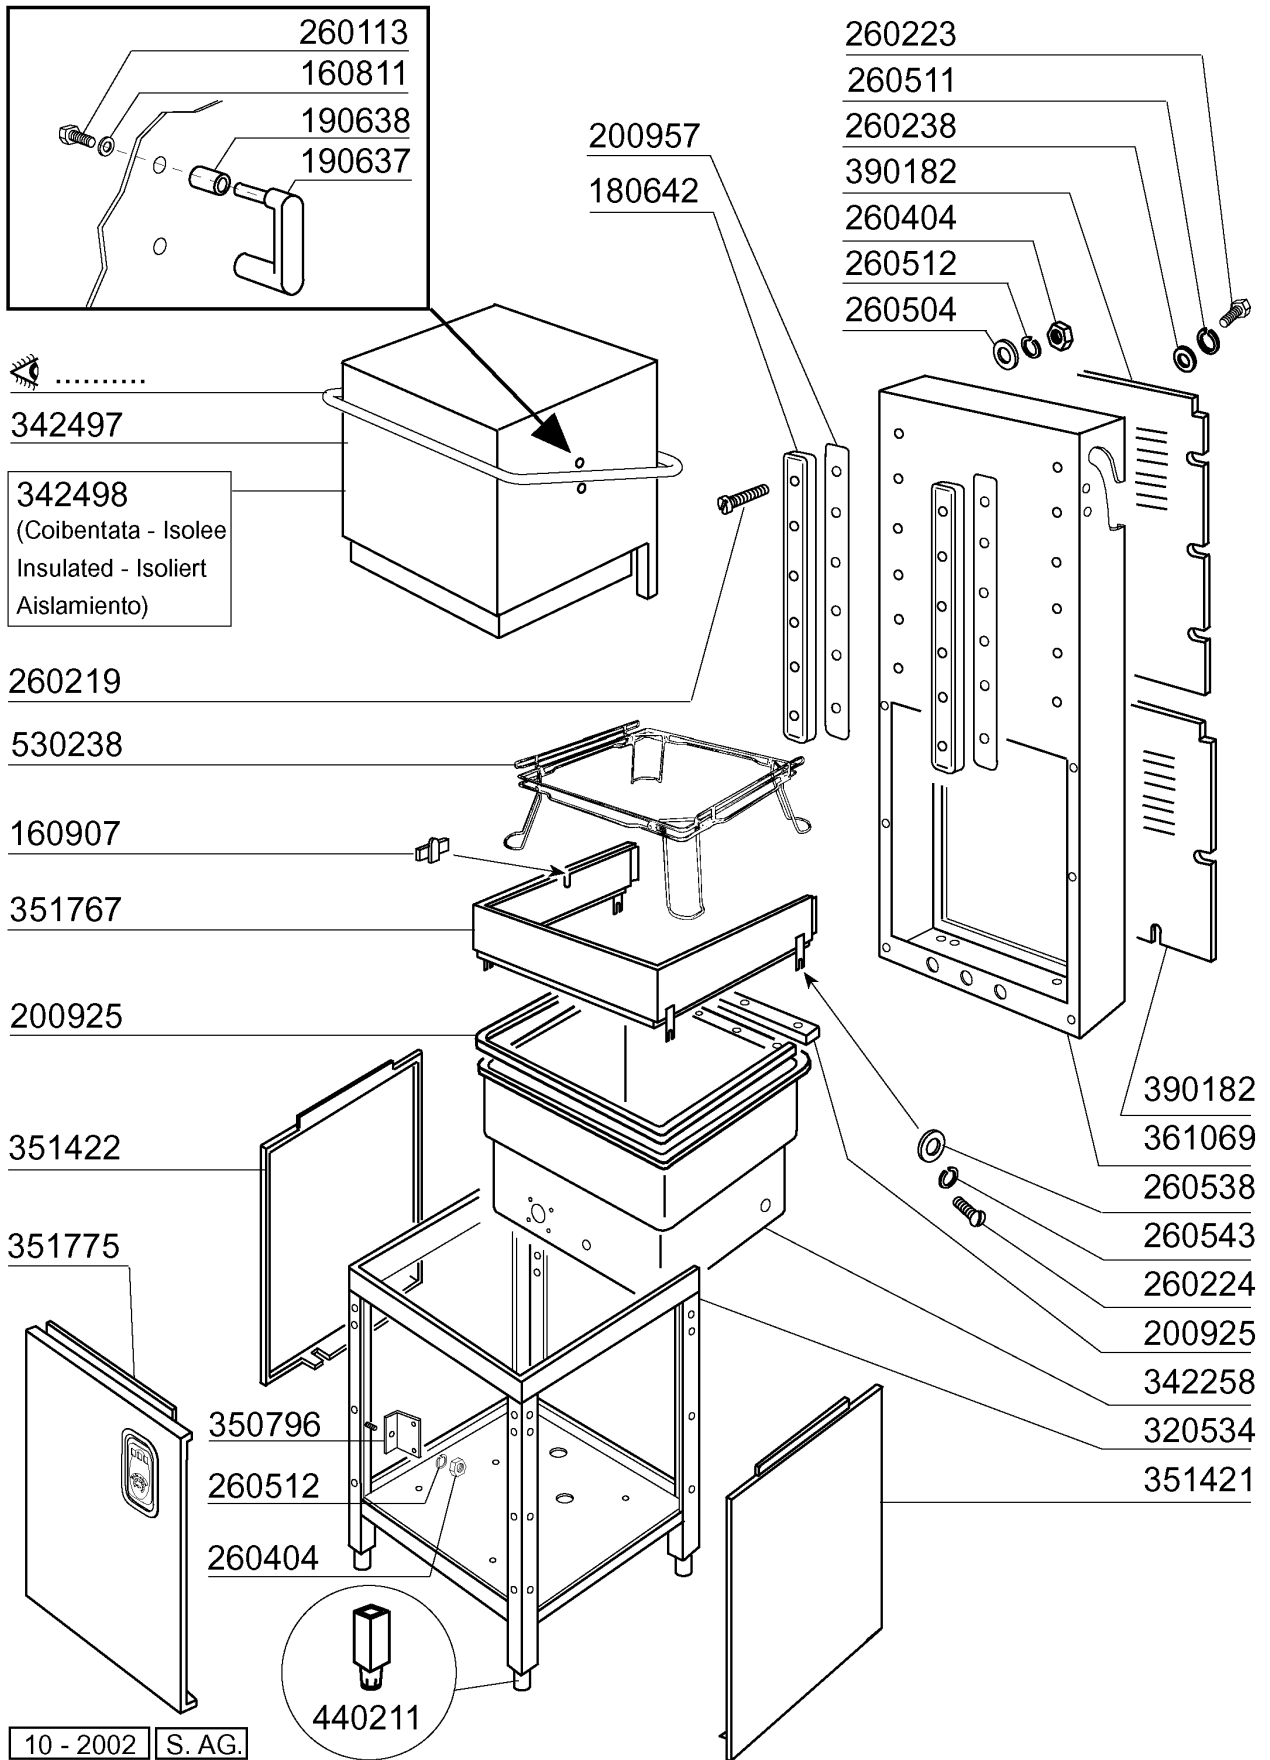

**LC900 - Korb - Durchschubmaschinen  
Tafelliste**

1	Karosserie
2	Tank
3	Griff
4	Wasch-und Nachspülsäule
5	Spülarm
6	Spülarm
7	Nachspülgruppe
8	Waschpumpe
9	Schalttafel
10	E-Tafel
11	Klarspüler-dosiergerät
12	Laugenpumpe

PARTI DI RICAMBIO  
PIECES DETACHEES  
SPARE PARTS  
ERSATZTEILE  
LISTA DE RECAMBIOS

**LC 700**  
**LC 900**  
**LC 1200**

10/02

Kode	Bezeichnung	Preis
160811	Gleitring F2 18x8,5 X1 Algof	0
160907	Anschluss Zu Tische C95-155	0
180642	Fuehrung	0
190637	Führung Für "c"-tür	0
190638	Rolle Für C-türführung	0
200925	Dichtung	0
200957	Dichtung	0
260113	Rostfr.st.te-schraube8x20 A2uni5739	0
260219	Rostfr.st Tcp-schraube6x35a2 Uni6107	0
260223	Rostfr.st Sonderschraube Tb5x12 304	0
260224	Tb-schraube 6x15 B23-10-11-12	0
260238	Tb-schraube M4x10 Griffbefestigung	0
260404	Rostfr.stahlern.muetter D6 Uni 5588	0
260504	Rostfr.st.flachschiebe D6	0
260511	Growerscheibe D.5	0
260512	Rostfr.st.growerschiebe D6	0
260538	Schiebe 18x6x1,5 Stahl	0
260543	Schiebe D.6	0
320534	Untere Rahmen	0
342258	Tank	0
342497	Kaube	0
342498	Schall- Warmisolierte Haube	0
350796	Winkel F Relaisstuetze S	0
351421	Seitliche Tafel Rechts	0
351422	Seitliche Tafel Links	0
351767	Fronttafel	0
351775	Fronttafel	0
361069	Hintere Rahmen	0
390182	Hintere Tafel	0
440211	Fuss	0
530238	Halterung	0