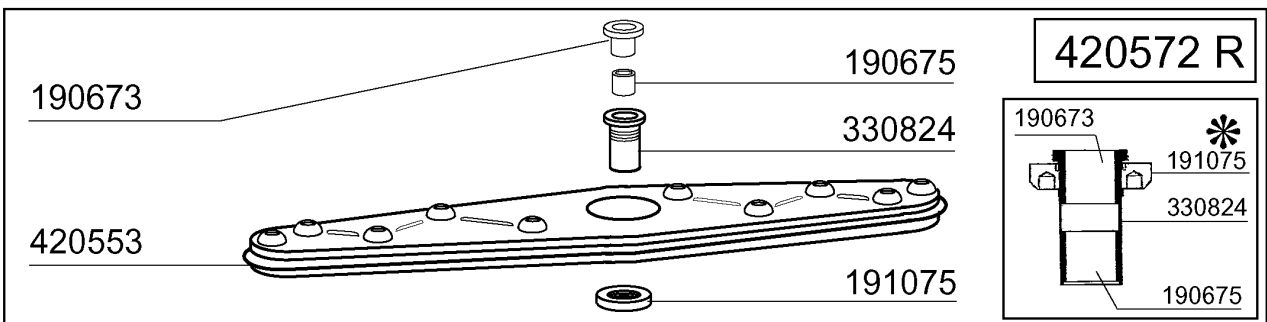

* dalla matricola
a partir de la matr.
from serial no.
ab Seriennr.
despues la matr.
01 - 2003