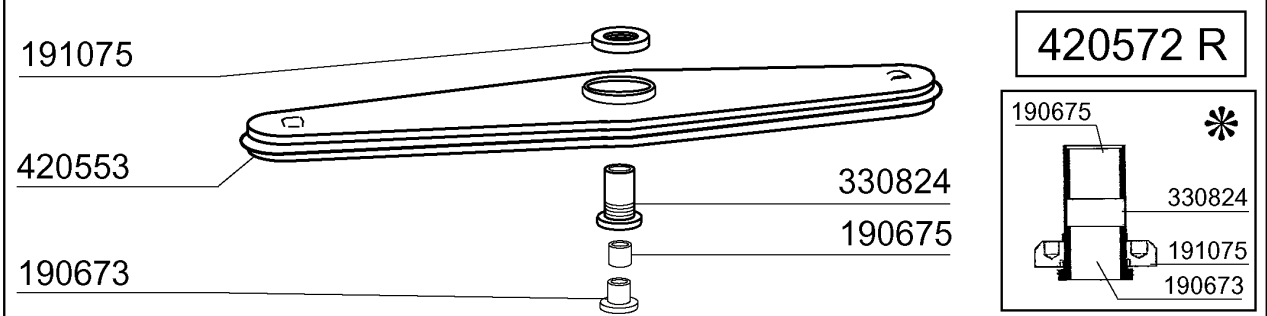

* dalla matricola
a partir de la matr.
from serial no.
ab Seriennr.
despues la matr.
01 - 2003