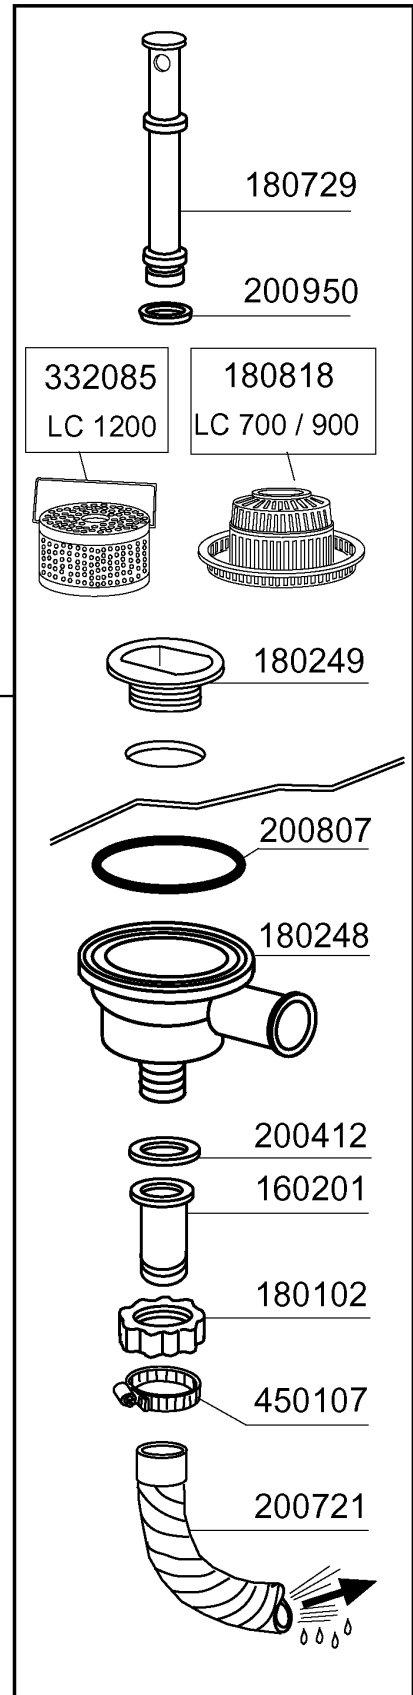

**LC900 - Korb - Durchschubmaschinen  
Tafelliste**

1	Karosserie
2	Tank
3	Griff
4	Wasch-und Nachspülsäule
5	Spülarm
6	Spülarm
7	Nachspülgruppe
8	Waschpumpe
9	Schalttafel
10	E-Tafel
11	Klarspüler-dosiergerät
12	Laugenpumpe

Kode	Bezeichnung	Preis
110226	Heizkoerper 3000w 230/400v	0
110361	Heizkoerper 2200w 230v	0
130632	Druckschalter 1l	0
160201	Kniestueck F.tankzulauf Moplen	0
161123	Heizkoerperschutz H42 Snl	0
161310	Luftfalle Für Gläserspüler Br-bc	0
161311	Schlauch Für Luftfalle Br-bc-ac95	0
180102	Gewinding F.ablaufst.1"1/2 F45-55	0
180248	Ansaugwanne	0
180249	Mutter	0
180729	Standrohr	0
180818	Tankfilter Für Fc	0
200412	Dichtung Ablauf1 1/2" 45x33x3	0
200721	Ablaufschlauch 28x35 2mt.	0
200807	O-ring 3,53 X 110,72	0
200815	O-ring F.heizkörper	0
200927	Dichtung Für Luftfalle C95-c155	0
200950	Viton Dichtung	0
260701	Schraube 3,5x9,5	0
270101	Sechswinkl.gegenmutter.1/2"	0
270121	Gegenmutter	0
323496	Filterhalterung	0
332085	Filter	0
332090	Filter Rechts	0
332091	Filter Links	0
342258	Tank	0
350774	Winckel	0
450107	Schelle Fe Zn 38-50 H=12,2	0
450125	Elastische Schelle D.10,4x9,8	0
450137	Bundverschluss Mit Fuss 31900	0
450143	Schelle 39,7x37,7	0
450516	Schutzhuelle Fuer 2 Thermostaten	0
460502	Asbestdichtung 30x21x2 C34-r	0