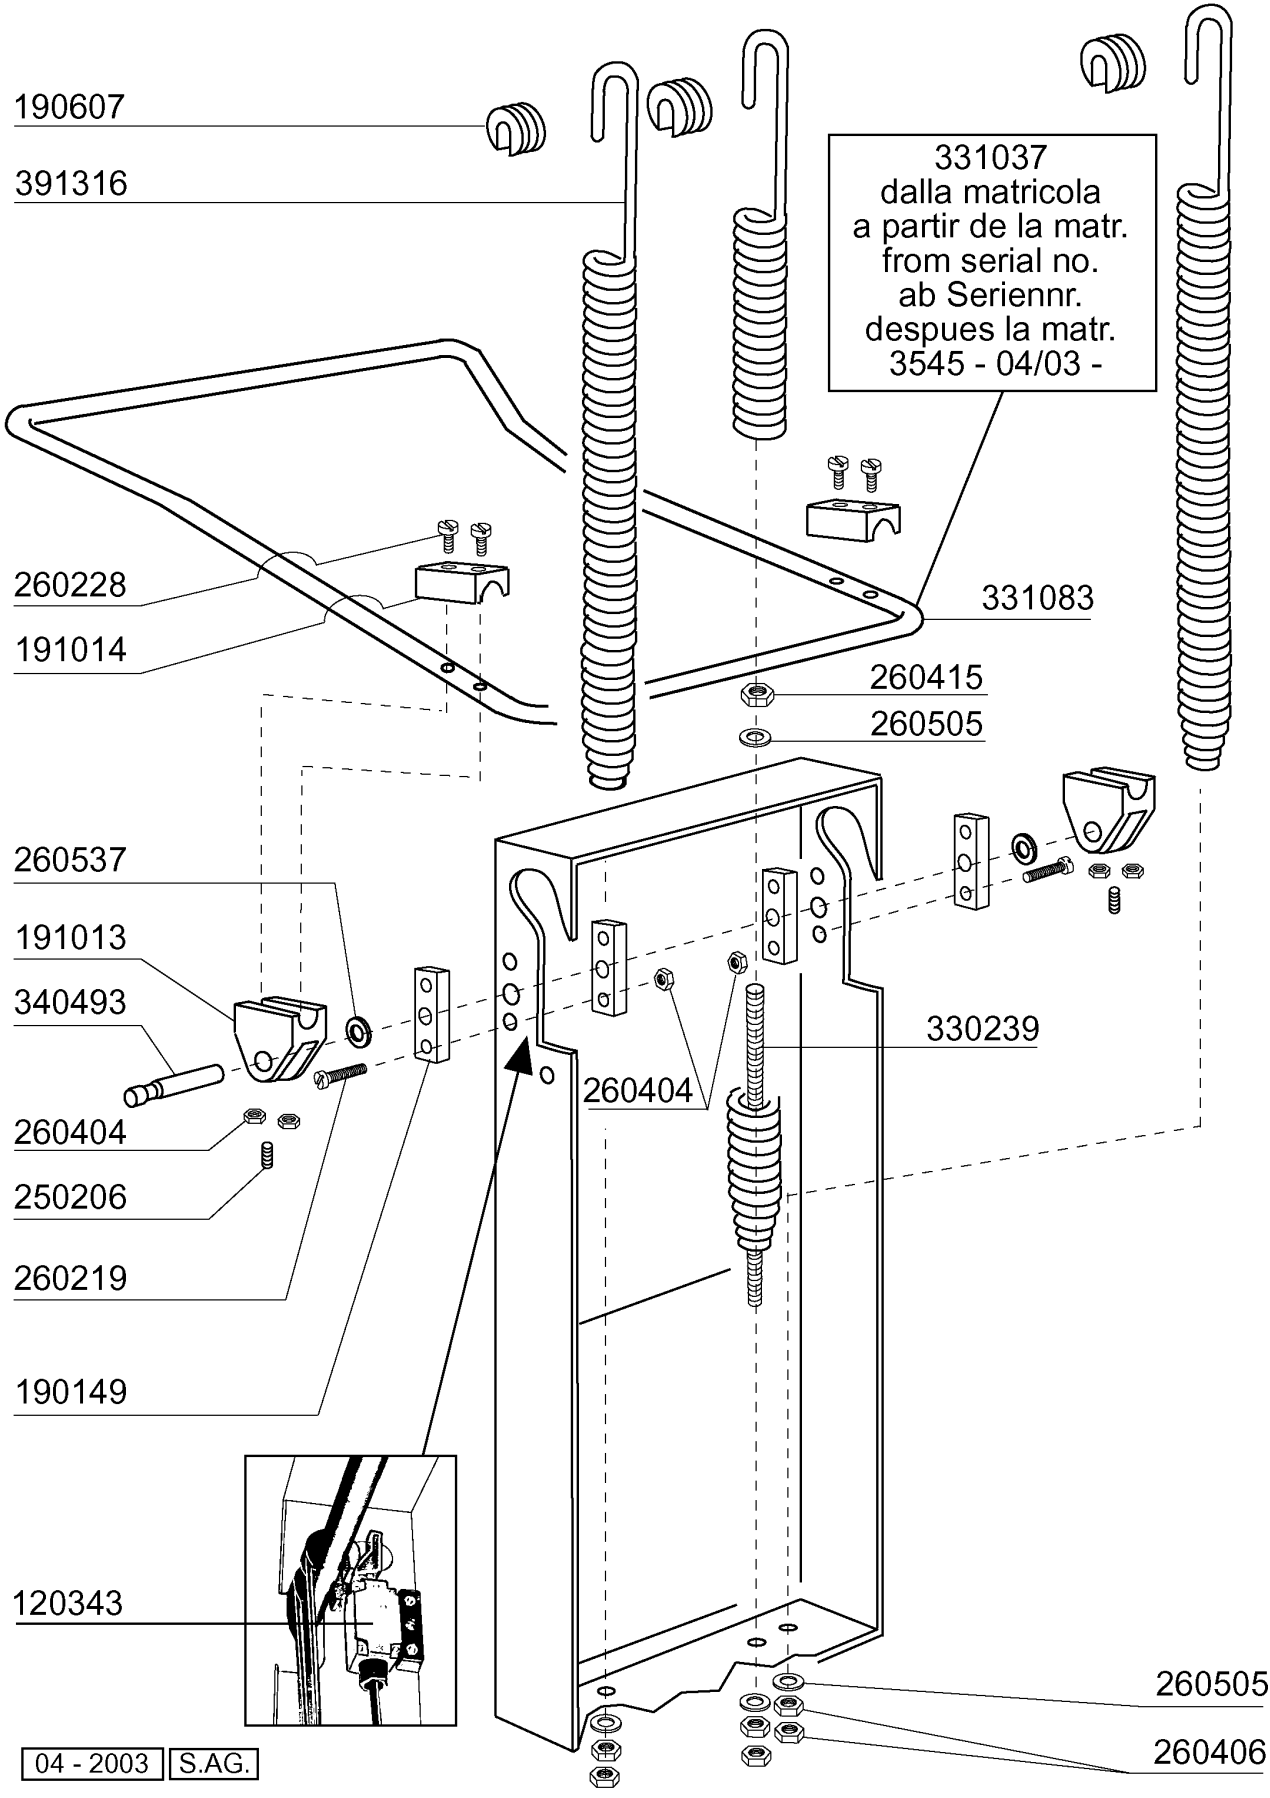

04 - 2003 | S.A.G.

260505

260406