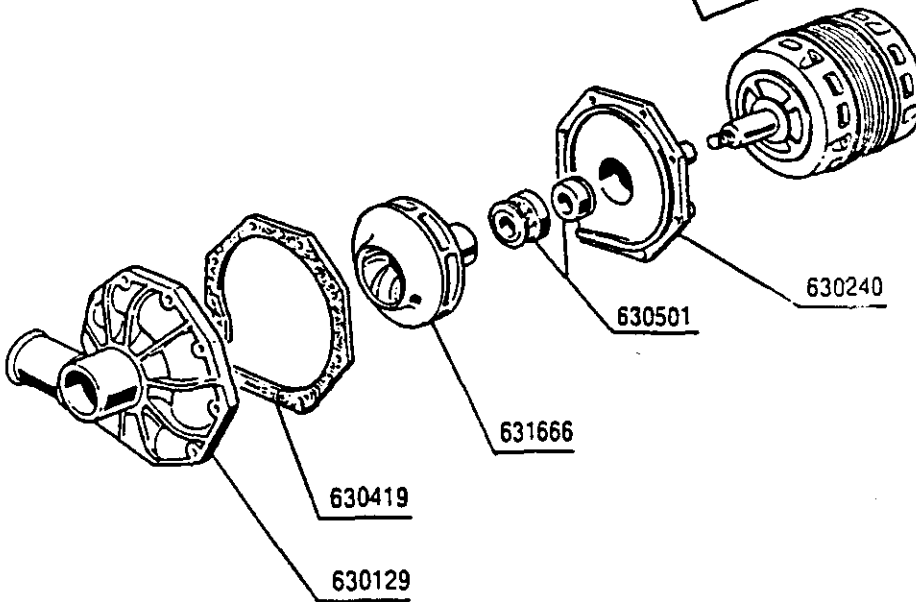

LF 280

LF 320

law-line

**PARTI DI RICAMBIO
PIECES DETACHEES
SPARE PARTS
ERSATZTEILE
LISTA DE RECAMBIOS**

LF 280

LF 320

low-line

| |
|--|
| |
| |
| |
| |
| |

LF 280

LF 320

low-line

| |
|--|
| |
| |
| |
| |
| |

low-line

| |
|--|
| |
| |
| |
| |
| |

| |
|--|
| |
| |
| |
| |

100696
(HP 0,5 220/240 V 50 Hz)

631201

630240

630501

631666

630419

630129

| |
|--|
| |
| |
| |
| |
| |

LF 280