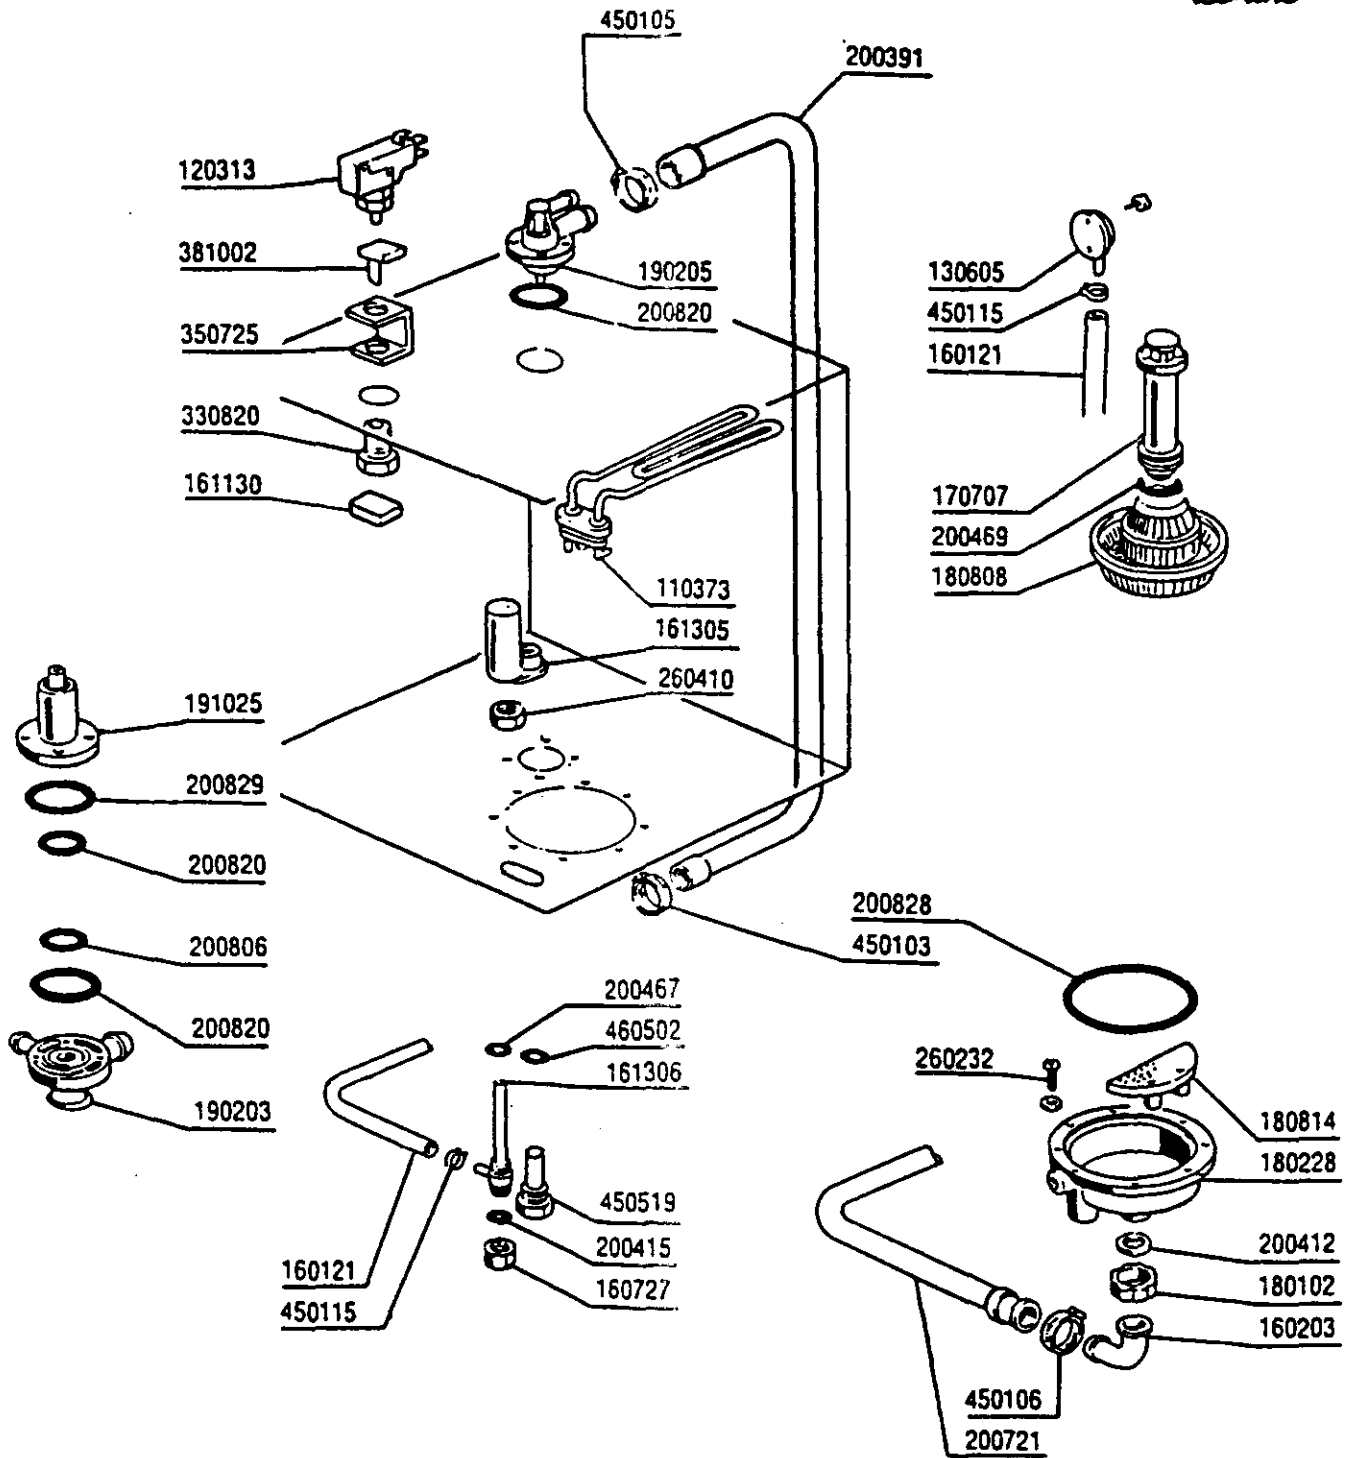

LF 280

LF 320

law-line

**PARTI DI RICAMBIO
PIECES DETACHEES
SPARE PARTS
ERSATZTEILE
LISTA DE RECAMBIOS**

LF 280

LF 320

low-line

| |
|--|
| |
| |
| |
| |
| |

LF 280

LF 320

low-line

| |
|--|
| |
| |
| |
| |
| |

low-line

| |
|--|
| |
| |
| |
| |
| |

| |
|--|
| |
| |
| |
| |

100696
(HP 0,5 220/240 V 50 Hz)

631201

630240

630501

631666

630419

630129

| |
|--|
| |
| |
| |
| |
| |

LF 280

LF 320

low-line

| |
|--|
| |
| |
| |
| |