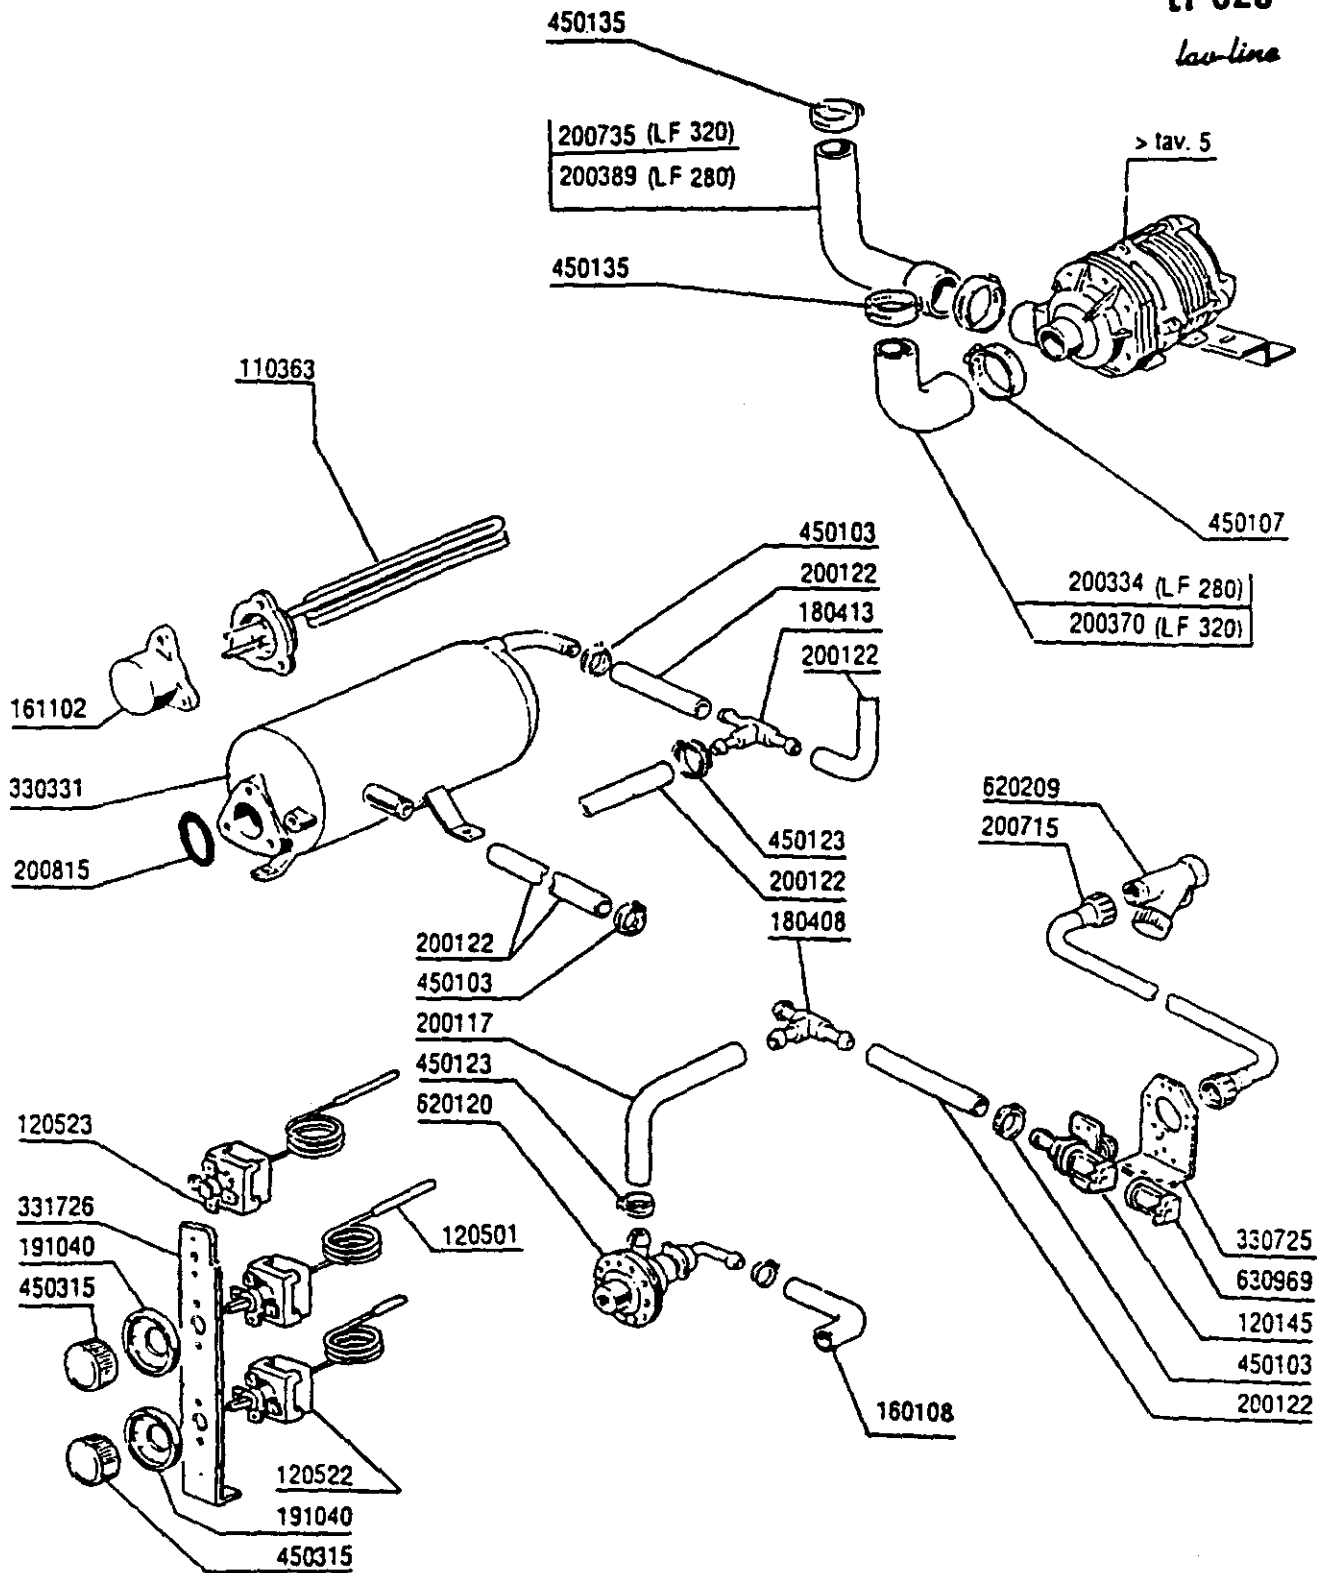

LF 280

LF 320

law-line

**PARTI DI RICAMBIO
PIECES DETACHEES
SPARE PARTS
ERSATZTEILE
LISTA DE RECAMBIOS**

LF 280

LF 320

low-line

| |
|--|
| |
| |
| |
| |
| |

LF 280

LF 320

low-line

| |
|--|
| |
| |
| |
| |
| |

low-line

| |
|--|
| |
| |
| |
| |
| |

| |
|--|
| |
| |
| |
| |

100696
(HP 0,5 220/240 V 50 Hz)

631201

630240

630501

631666

630419

630129

| |
|--|
| |
| |
| |
| |
| |

LF 280