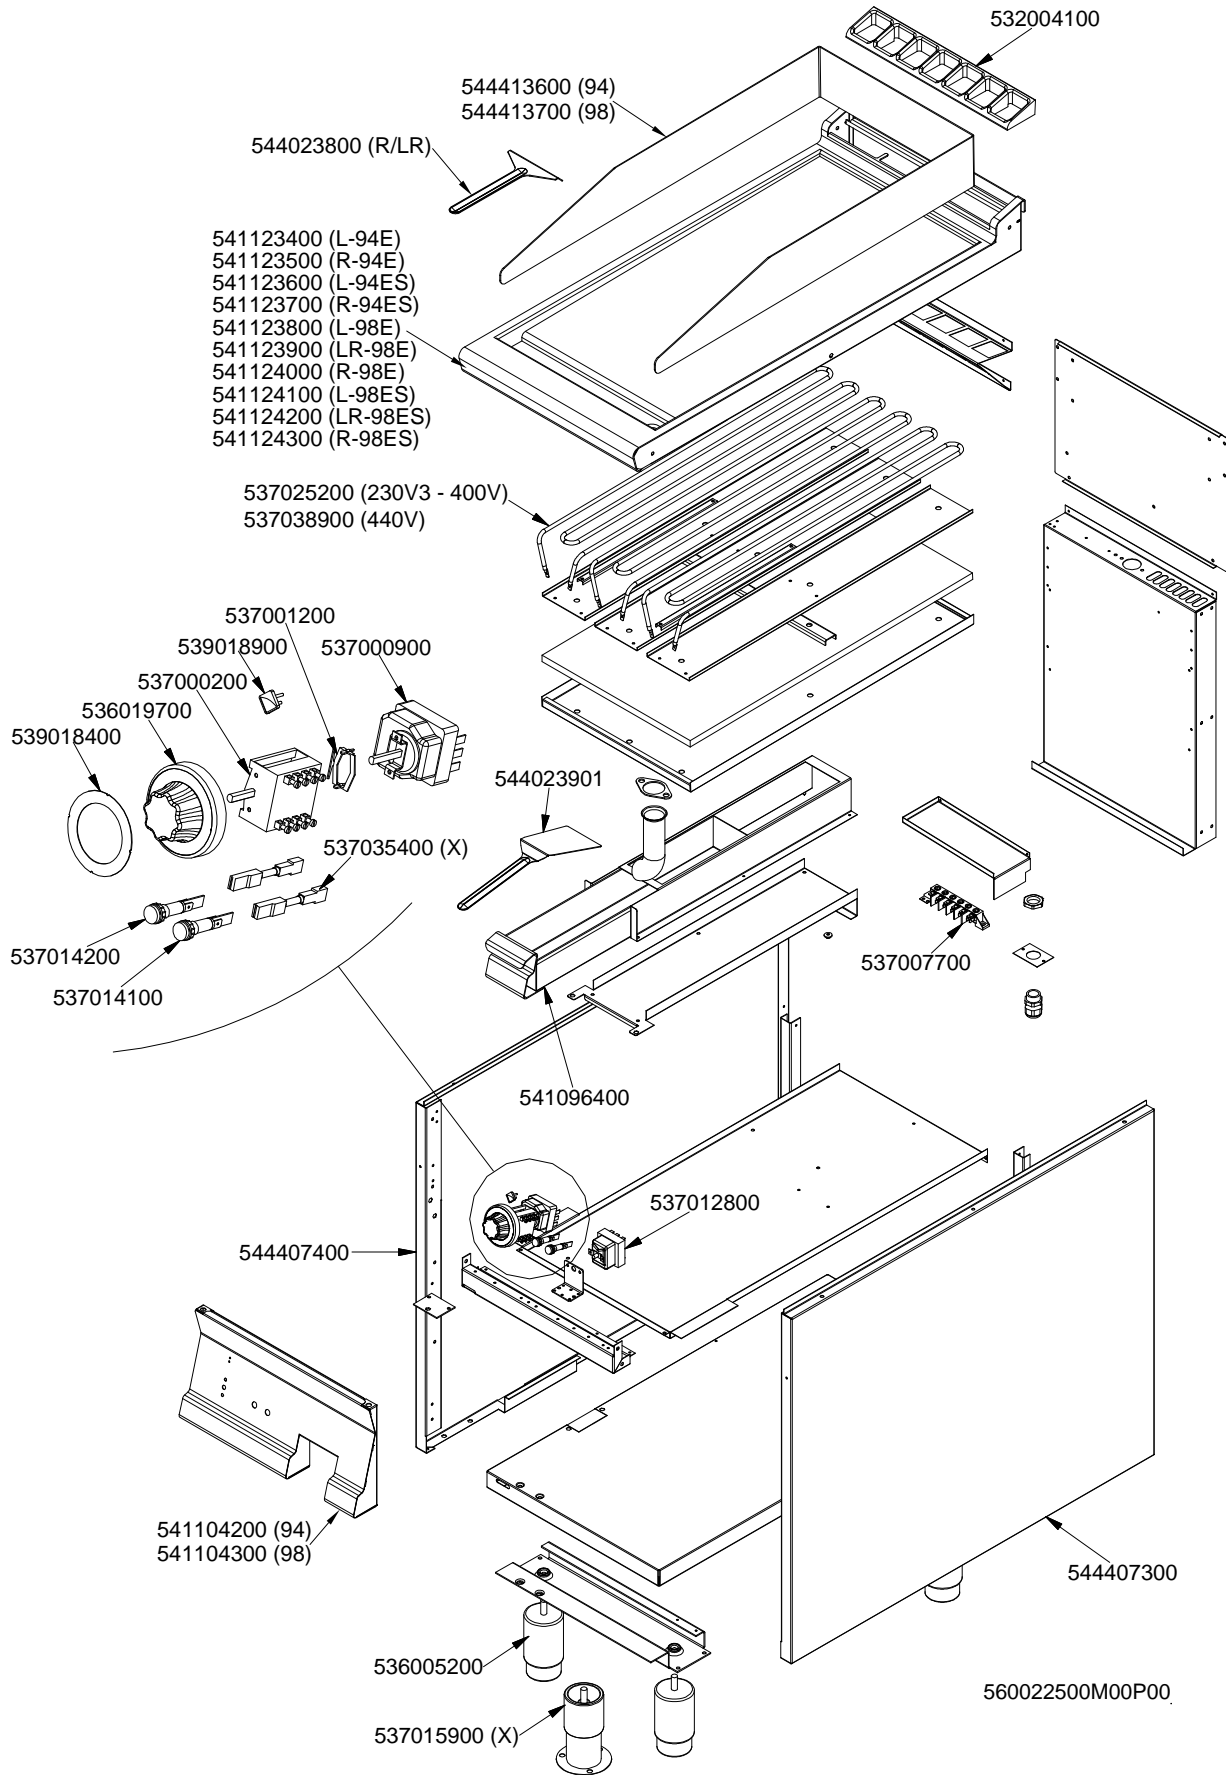

IPERLOTUS 90

ELETRICO / ELECTRIC / ELEKTRO / ELECTRIQUE

FT..-94ET FT..-98ET FT..-94ETX FT..-98ETX

Page	Pos	Code	Description
001		544407300	RIGHT SIDE PANEL 90 LINE
001		532004100	FLUE GRID L=370 70LINE (RAF)
001		537012800	SAFETY THERMOSTAT 420°C THREEPHASE
001		544023901	SPATTLE FOR FRY-TOP
001		537000900	THERMOSTAT 50-320°C THREEPHASE
001		537001200	FIXING BRACKET FOR THERMOSTAT/COMM.
001		539018900	INDEX FOR KNOB
001		537000200	COMMUTATOR 1 POS. 3PHASE S.49 16A
001		536019700	BLACK KNOB §70 PIN §6*5
001		539018400	ADHESIVE GRADUATED DISC FOR KNOB
001		537014200	GREEN WARNING LIGHT 250V
001		537014100	WHITE WARNING LIGHT 250V
001		544413700	SPLASH GUARD FT-98
001		541104300	CONTROL PANEL FT-78E
001		541096400	DRIP TRAY FT S.70
001		537007700	TERMINAL BLOCK THREEPHASE 40A
001		544407400	LEFT SIDE PANEL 70 LINE
001		537025200	HEATING ELEMENT W2000 V230 FT 90
001		537038900	HEATING ELEMENT W2000 V230 FT 90
001		541123700	UPPER PLATE FTR-94ES
001		541123900	UPPER PLATE FTLR-98E
001		544023800	
001		537035400	HEATING ELEMENT 00003W 330KO
001		537015900	BIPOLAR SWITCH
001		536005200	INOX LEG 2" 120-180 M10