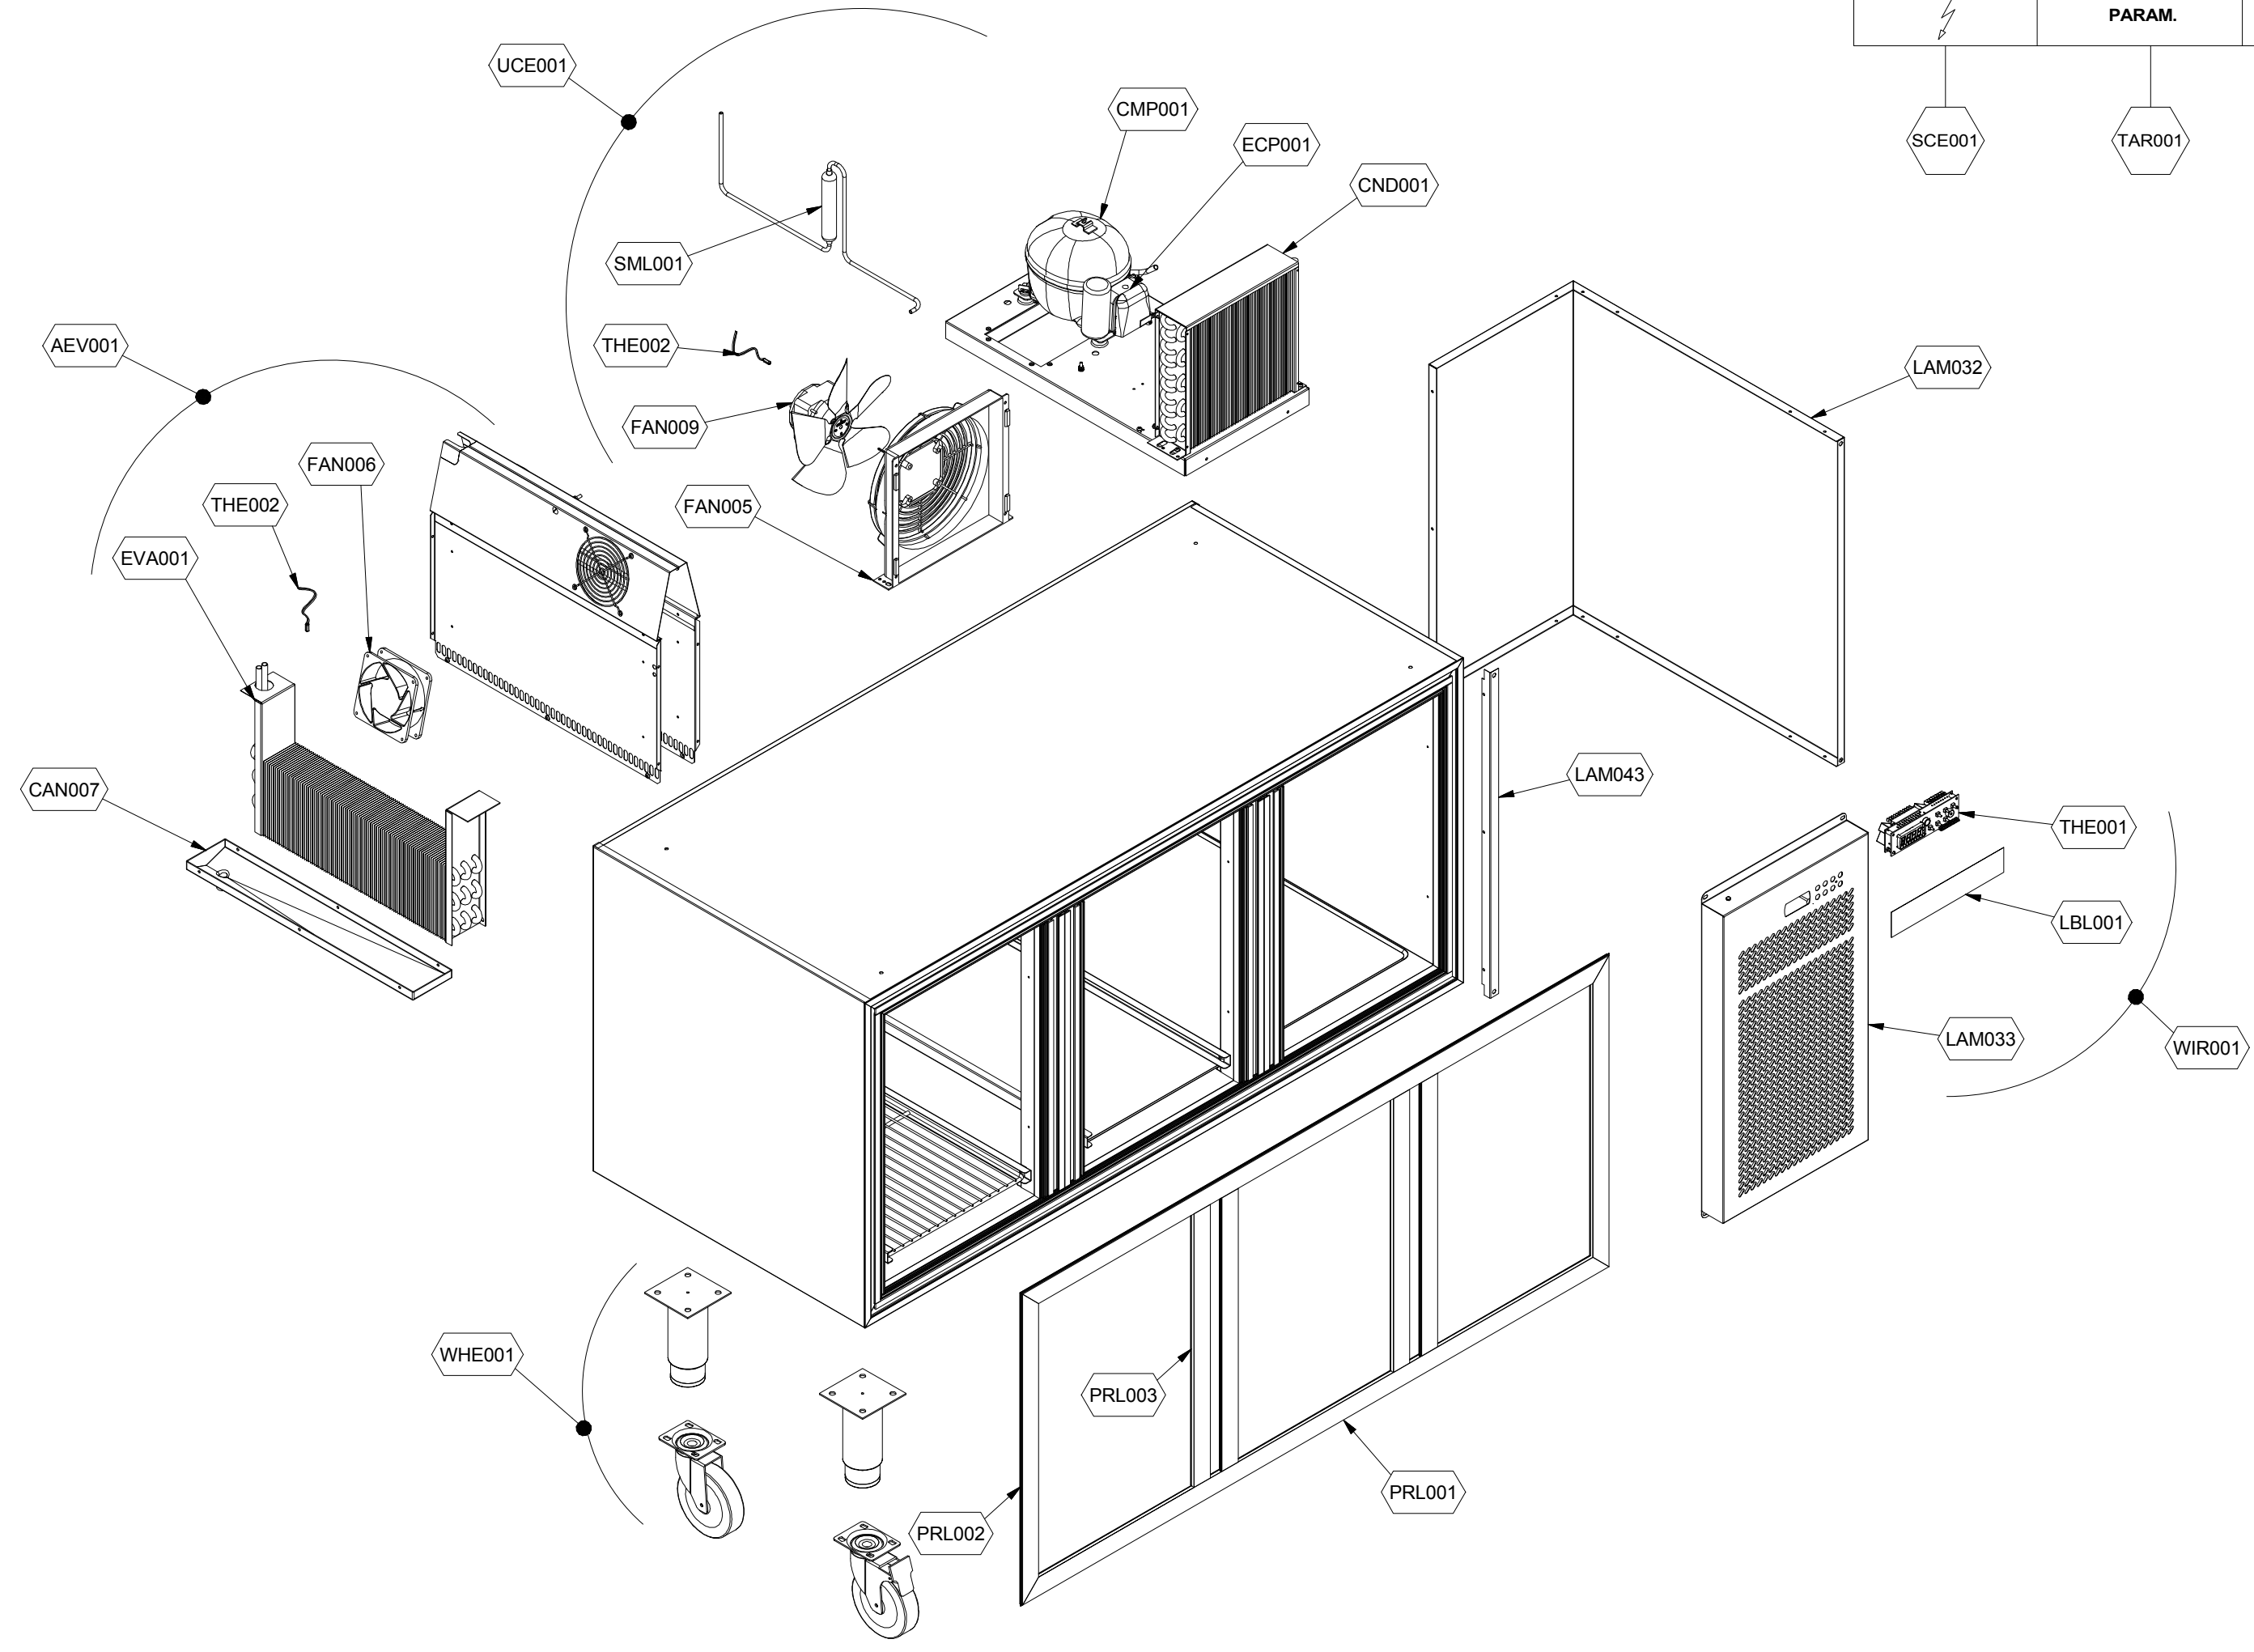

cookmax+

start!

Kühlung Kühltisch

Artikel-Nr.

90613050 (7LT73IP4NP004 / LINEARTOP703TN/S 1/2 1/2 1/2)

Explosionszeichnung / Ersatzteile

Bitte bei Ersatzteilbestellung immer Artikelnummer und Seriennummer mit angeben!

PARAM.

OPTIONAL

Cod. OPT009

Denominazione: ESPLOSO ACCESSORI LINEAR

Data: 26/02/16

INDICE DI MODIFICA: 00

	PARAM.	OPTIONAL
⚡		
SCE001	TAR001	OPT

Exploded View

Validity: 08/04/2016

7LT73IP4NP004 LINEAR TOP 70 3 I TN 1/2 1/2 1/2

ESP614 TAVOLI LINEAR TOP -2/+7°C

Ref. Drawing	Code	Description
AEV001	73670850	ASS.EVAP.CAP TN 700 2/3P R404A T.SPRING
CAN007	74708410	VASCHETTA GOCC.TERMOF.TRS 700 GRIGIA
CMP001	74865720	COMPR. EMT6165GK CSIR 230V/50HZ R404A
CND001	74837104	COND.FILOPAC.30T-3R-240 T.5/16 RIVA5
ECP001	74867011	PARTI ELET.COMPL.EMT6165GK
EVA001	73648586	EVAPOR 3RX6T 3/8" 25X25 PASSO 4.5 X 525
FAN005	74837108	CONVOGL.IN PLAST.X VENTOLA D.230
FAN006	74847159	VENT.ADDA AA1282HB-AT 230V 50/60HZ 16W
FAN009	73688604	ASS.VENT.10W + PALA 230/34° L.1,5MT
LAM032	72534390	LAM.VANO Q.E.TRL 700
LAM033	72534892	FRONT.Q.E.GRUPPO 700 LINEAR TOP
LAM043	72534342	LAM.ANGOLARE FISSAGGIO Q.E.700 LINEAR
LBL001	70709248	ADESIVO EVX 8 TASTI NO MARCHIO
PRL001	72534374	PR.MOBILE ORIZ.L=1359,6 TRL 3P 700
PRL002	72533302	PR.MOBILE VERT.L=626,6 TRL
PRL003	72533306	PR.MOBILE MONT.VERT.L=547,6 TRL 700
SCE001	SC700	SCH.ELET. MEKANO GREEN - ENERGY - SPRING
SML001	73670454	ASS.FILTRO+TUBI T.SPRING R404A TN
TAR001	RIF.TAR.I05	PARAMETRI TAVOLI SPRING TN
THE001	74700889	CENTR.EVCO EVX205 5RELE 8TASTI 50/60HZ
THE002	74700916	SONDA NTC IKE 3METRI -50/+105°
UCE001	74861982	UCE EMT6165GK R404A TN 230V/50HZ T.LINEA
WHE001	74702236	ASS.PIED.QUADRATO 40X40 REG.145-224
WIR001	73690072	ASS.Q.E.700 TAVOLI LINEAR TOP