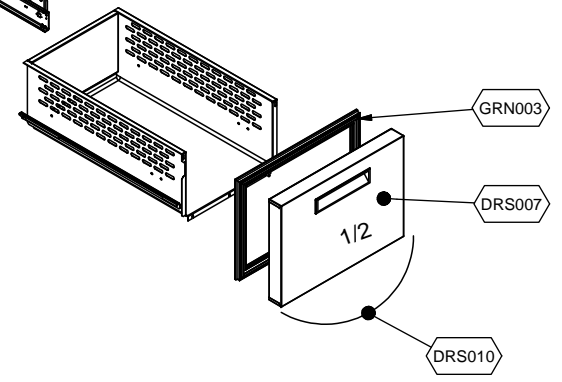

PARAM.

OPTIONAL

Cod. OPT009

Denominazione: ESPLOSO ACCESSORI LINEAR

Data: 26/02/16

INDICE DI MODIFICA: 00

	PARAM.	OPTIONAL
⚡		
SCE001	TAR001	OPT

Exploded View

Optional Exploded View

Validity: 08/04/2016

7LT73IP4NP004 LINEAR TOP 70 3 I TN 1/2 1/2 1/2

OPT009 ESPLOSO ACCESSORI LINEAR

Ref. Drawing	Code	Description
DRS006	73690094	ASS.FRONTALE CASS.INOX 1/2 T.LINEAR TOP
DRS010	73690044	ASS.CASS.INOX 1/2 700 LINEAR TOP
FAN009	73688604	ASS.VENT.10W + PALA 230/34° L.1,5MT
GRN003	74702544	GUARN.MAGNET.CASS.1/2 TRL 700
RCK003	74703176	COPPIA GUIDA DX/SX 565-82535-FR785.550-L
RCK007	72534914	CREMAGLIERA ANT.CASSETTI 700 LINEAR
RCK007	72534916	CREMAGLIERA POST.CASSETTI 700 LINEAR
SCH001	73690054	ASS.MONTANTE CASSETTI TRL 700