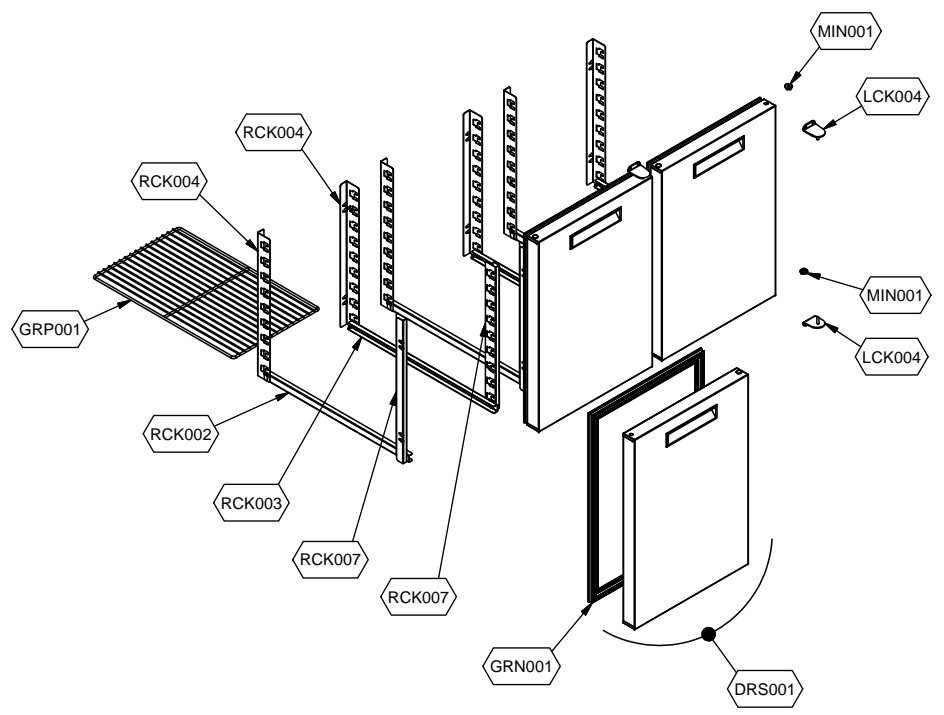

PARAM.

OPTIONAL

Cod. OPT009

Denominazione: ESPLOSO ACCESSORI LINEAR

Data: 26/02/16

INDICE DI MODIFICA: 00

	PARAM.	OPTIONAL
⚡		
SCE001	TAR001	OPT

Exploded View

Validity: 08/04/2016

7LT73IP4NP004 LINEAR TOP 70 3 I TN 1/2 1/2 1/2

ESP614 TAVOLI LINEAR TOP -2/+7°C

Ref. Drawing	Code	Description
AEV001	73670850	ASS.EVAP.CAP TN 700 2/3P R404A T.SPRING
CAN007	74708410	VASCHETTA GOCC.TERMOF.TRS 700 GRIGIA
CMP001	74865720	COMPR. EMT6165GK CSIR 230V/50HZ R404A
CND001	74837104	COND.FILOPAC.30T-3R-240 T.5/16 RIVA5
ECP001	74867011	PARTI ELET.COMPL.EMT6165GK
EVA001	73648586	EVAPOR 3RX6T 3/8" 25X25 PASSO 4.5 X 525
FAN005	74837108	CONVOGL.IN PLAST.X VENTOLA D.230
FAN006	74847159	VENT.ADDA AA1282HB-AT 230V 50/60HZ 16W
FAN009	73688604	ASS.VENT.10W + PALA 230/34° L.1,5MT
LAM032	72534390	LAM.VANO Q.E.TRL 700
LAM033	72534892	FRONT.Q.E.GRUPPO 700 LINEAR TOP
LAM043	72534342	LAM.ANGOLARE FISSAGGIO Q.E.700 LINEAR
LBL001	70709248	ADESIVO EVX 8 TASTI NO MARCHIO
PRL001	72534374	PR.MOBILE ORIZ.L=1359,6 TRL 3P 700
PRL002	72533302	PR.MOBILE VERT.L=626,6 TRL
PRL003	72533306	PR.MOBILE MONT.VERT.L=547,6 TRL 700
SCE001	SC700	SCH.ELET. MEKANO GREEN - ENERGY - SPRING
SML001	73670454	ASS.FILTRO+TUBI T.SPRING R404A TN
TAR001	RIF.TAR.I05	PARAMETRI TAVOLI SPRING TN
THE001	74700889	CENTR.EVCO EVX205 5RELE 8TASTI 50/60HZ
THE002	74700916	SONDA NTC IKE 3METRI -50/+105°
UCE001	74861982	UCE EMT6165GK R404A TN 230V/50HZ T.LINEA
WHE001	74702236	ASS.PIED.QUADRATO 40X40 REG.145-224
WIR001	73690072	ASS.Q.E.700 TAVOLI LINEAR TOP