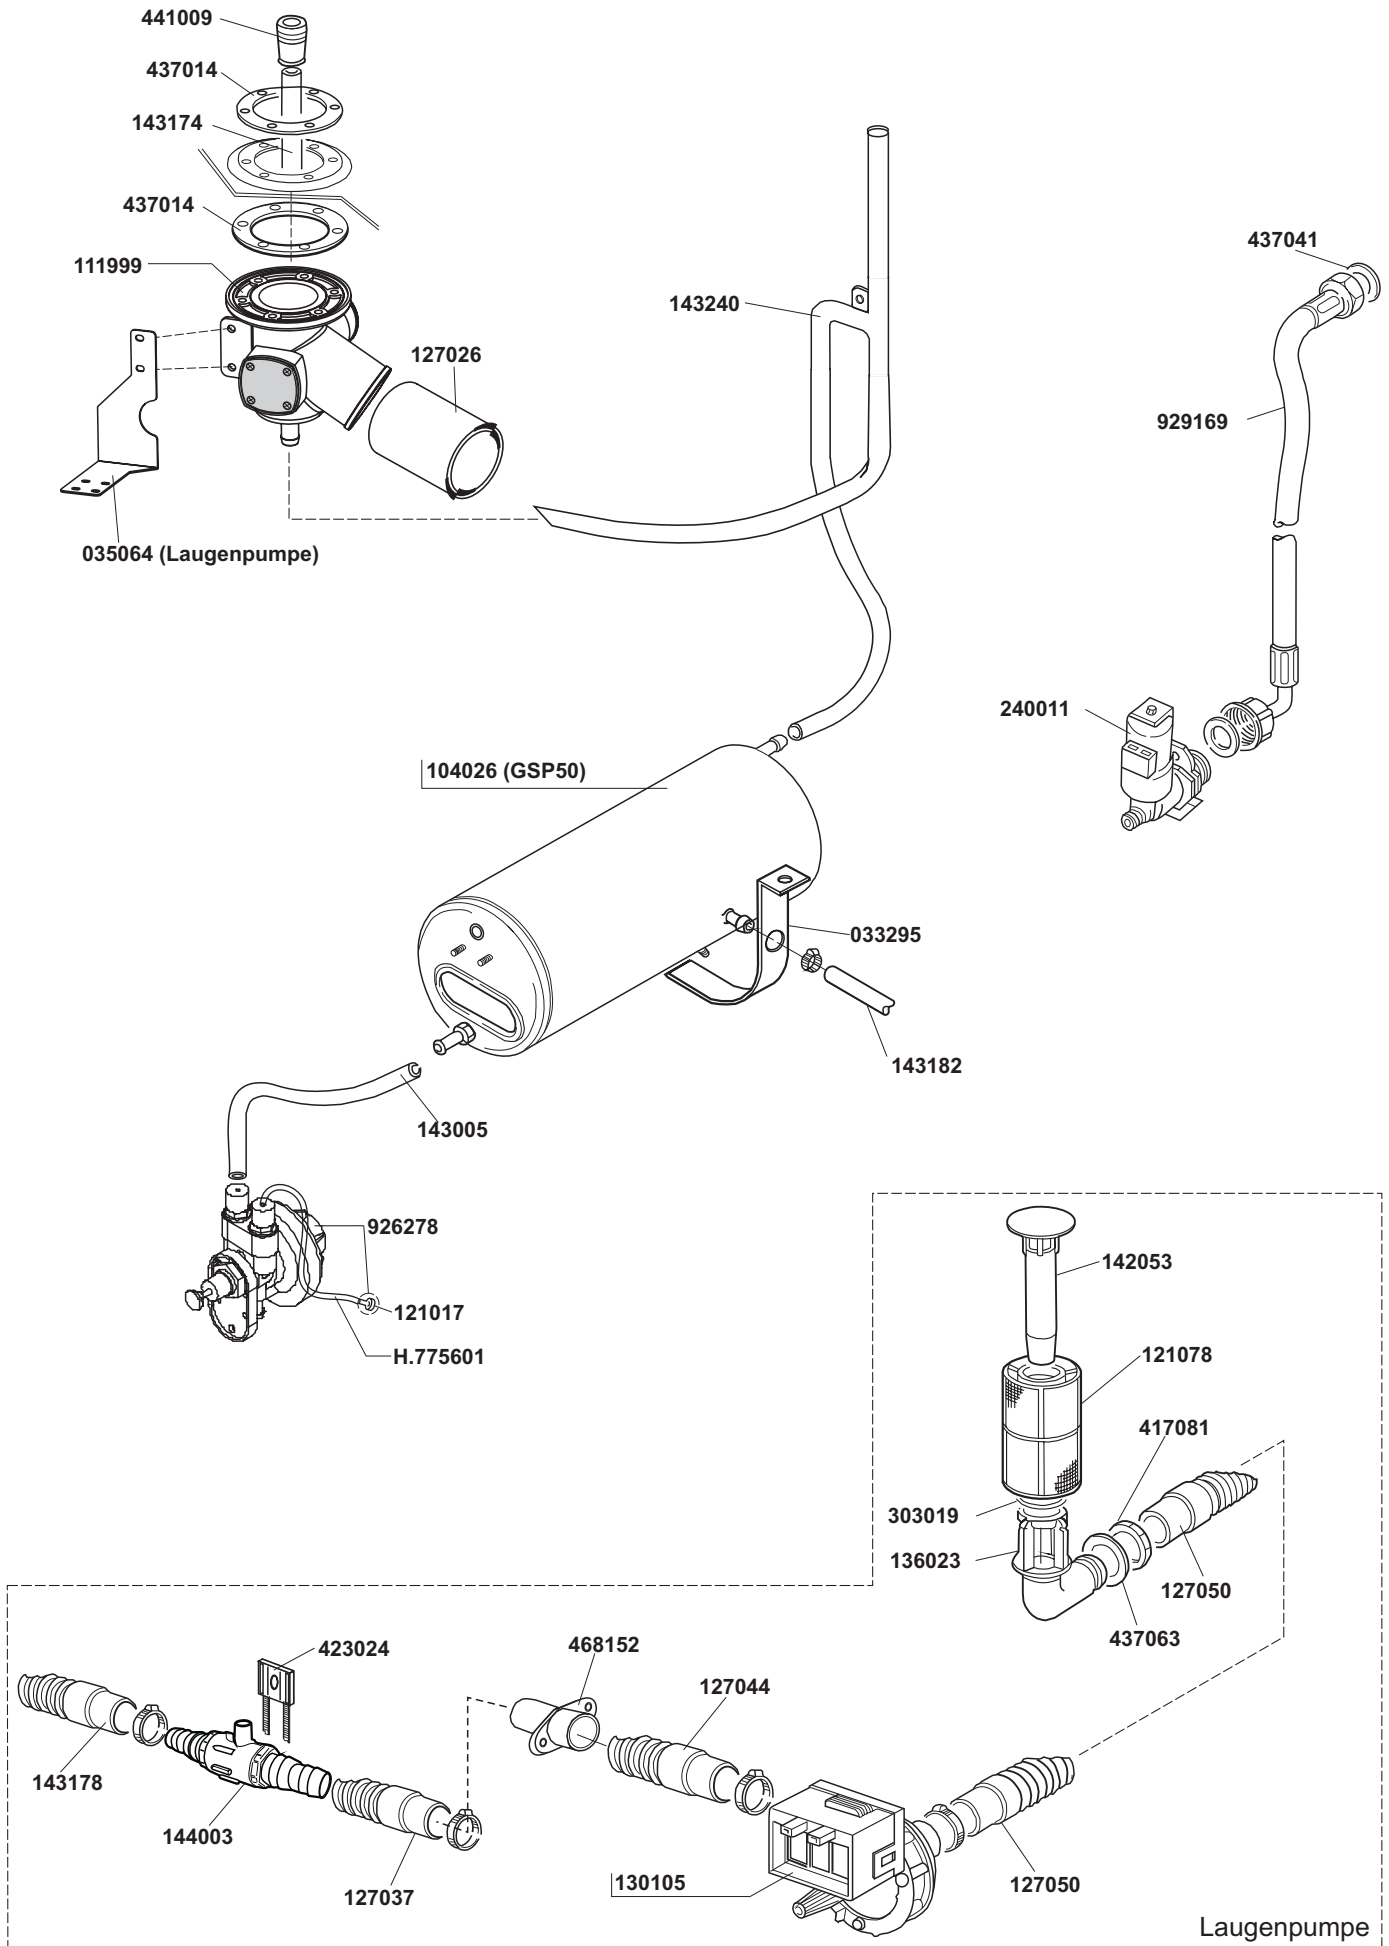

**SPARE PARTS CATALOGUE
ERSATZTEILKATALOG
CATALOGUE PIECES DETACHEES
CATALOGO PARTI RICAMBIO
CATALOGO DE PIEZAS DE RECAMBIO
CATALOGO PEÇAS DE REPOSIÇÃO**

GSP50

GSP50P

GSP51

GSP51P

16-01-2008

*Optional

6

B. 237

130109 (230V- 50Hz)

T. 173