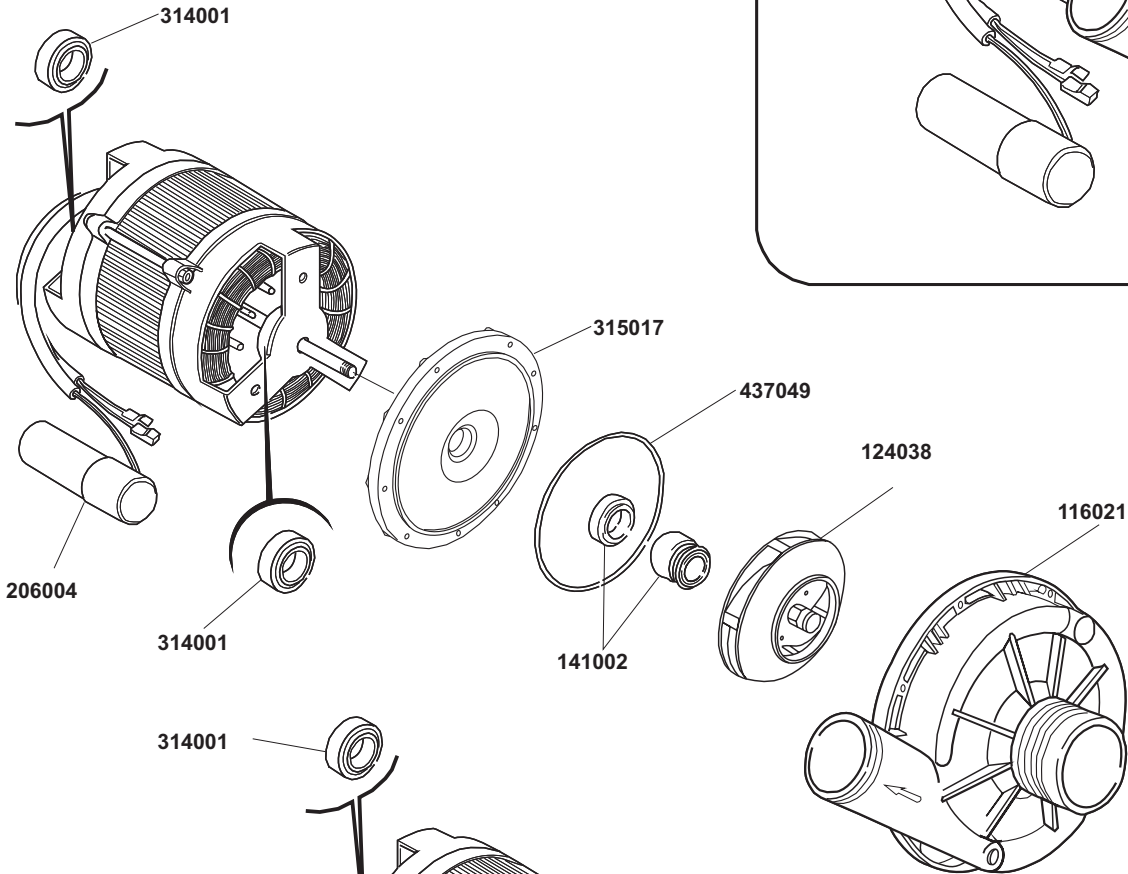

**SPARE PARTS CATALOGUE
ERSATZTEILKATALOG
CATALOGUE PIECES DETACHEES
CATALOGO PARTI RICAMBIO
CATALOGO DE PIEZAS DE RECAMBIO
CATALOGO PEÇAS DE REPOSIÇÃO**

GSP50

GSP50P

GSP51

GSP51P

16-01-2008

*Optional

6

B. 237

130109 (230V- 50Hz)

T. 173