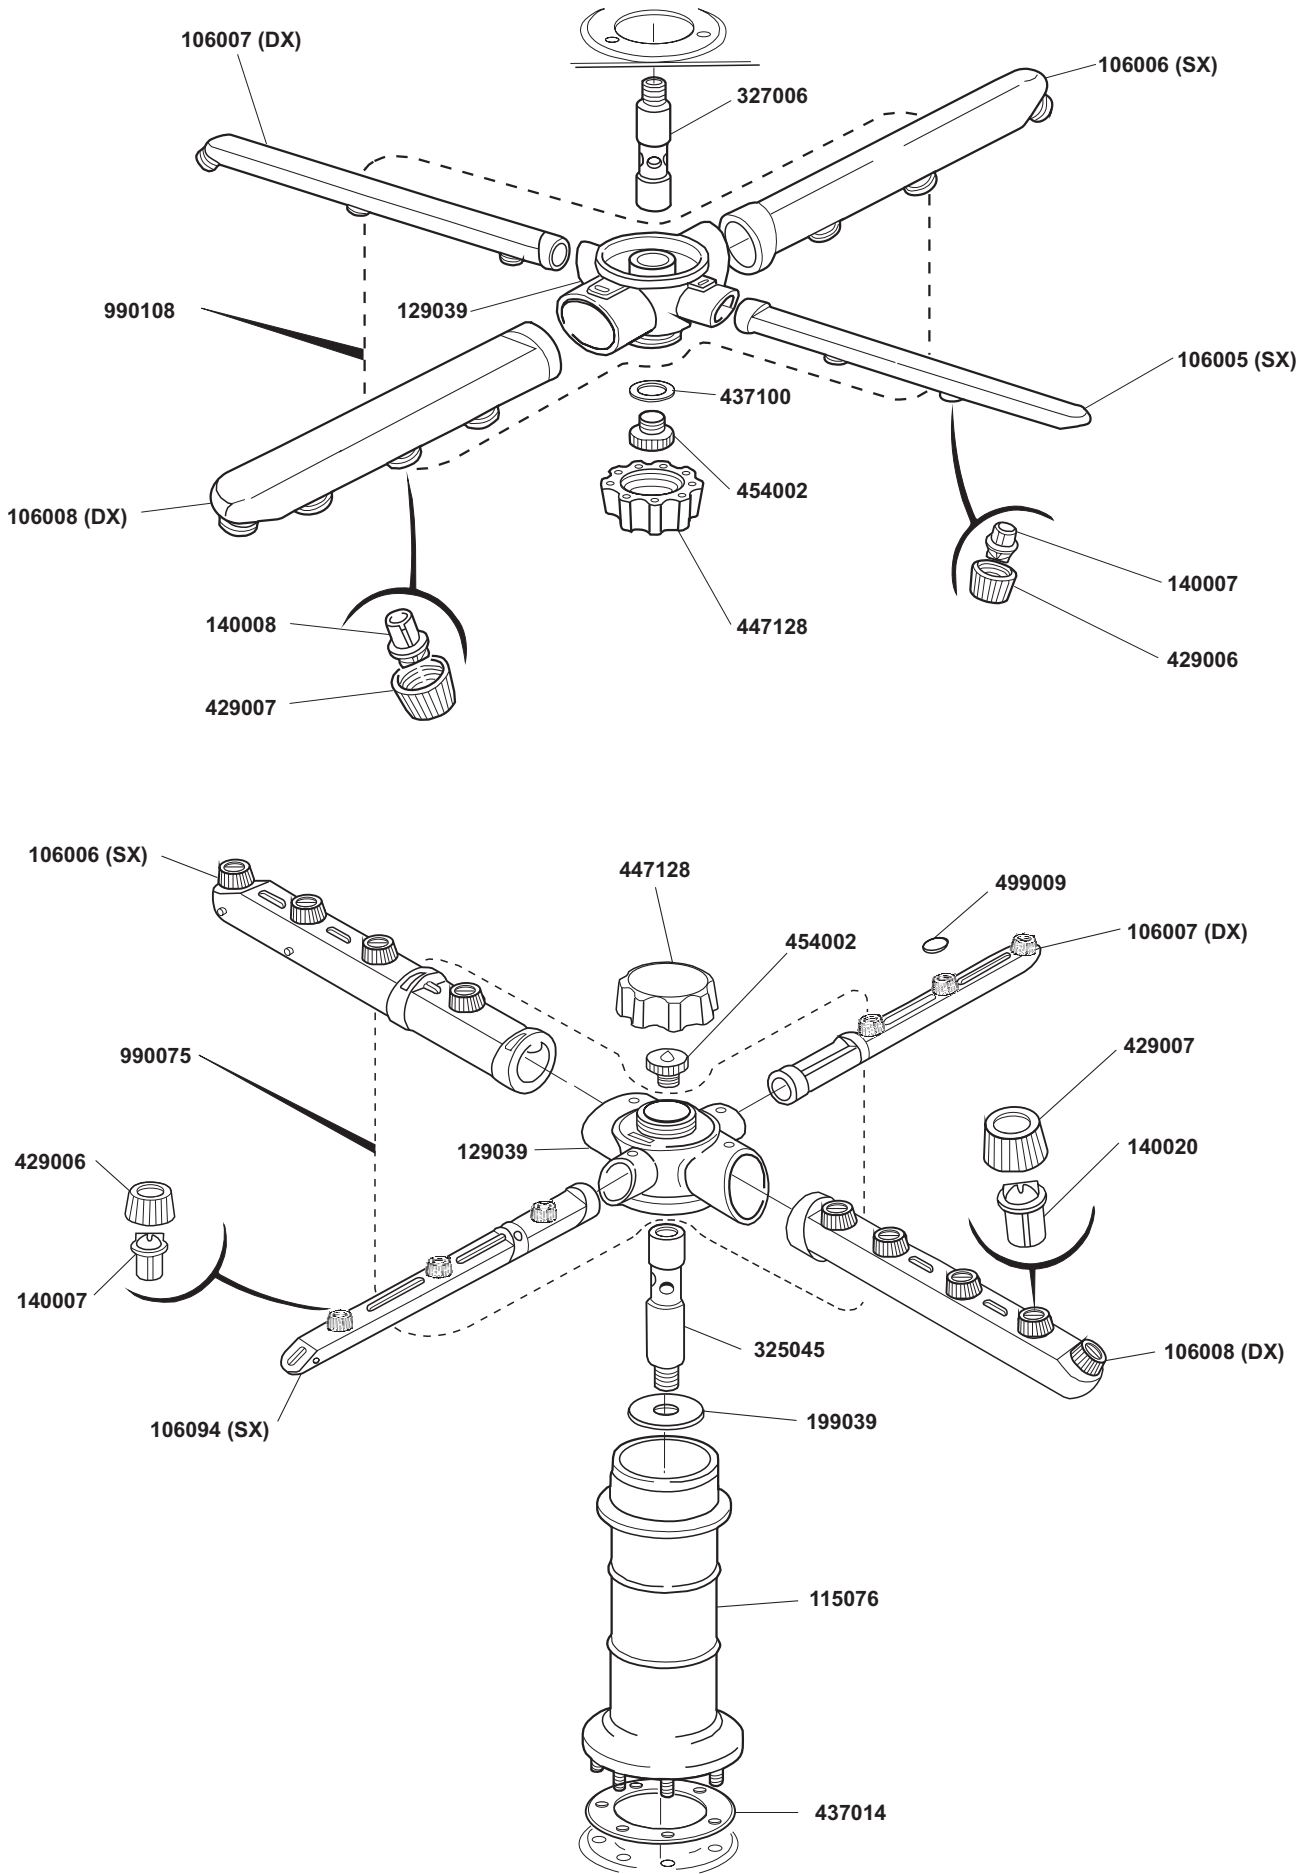

**SPARE PARTS CATALOGUE
ERSATZTEILKATALOG
CATALOGUE PIECES DETACHEES
CATALOGO PARTI RICAMBIO
CATALOGO DE PIEZAS DE RECAMBIO
CATALOGO PEÇAS DE REPOSIÇÃO**

GSP50

GSP50P

GSP51

GSP51P

16-01-2008

*Optional

6

B. 237

130109 (230V- 50Hz)

T. 173