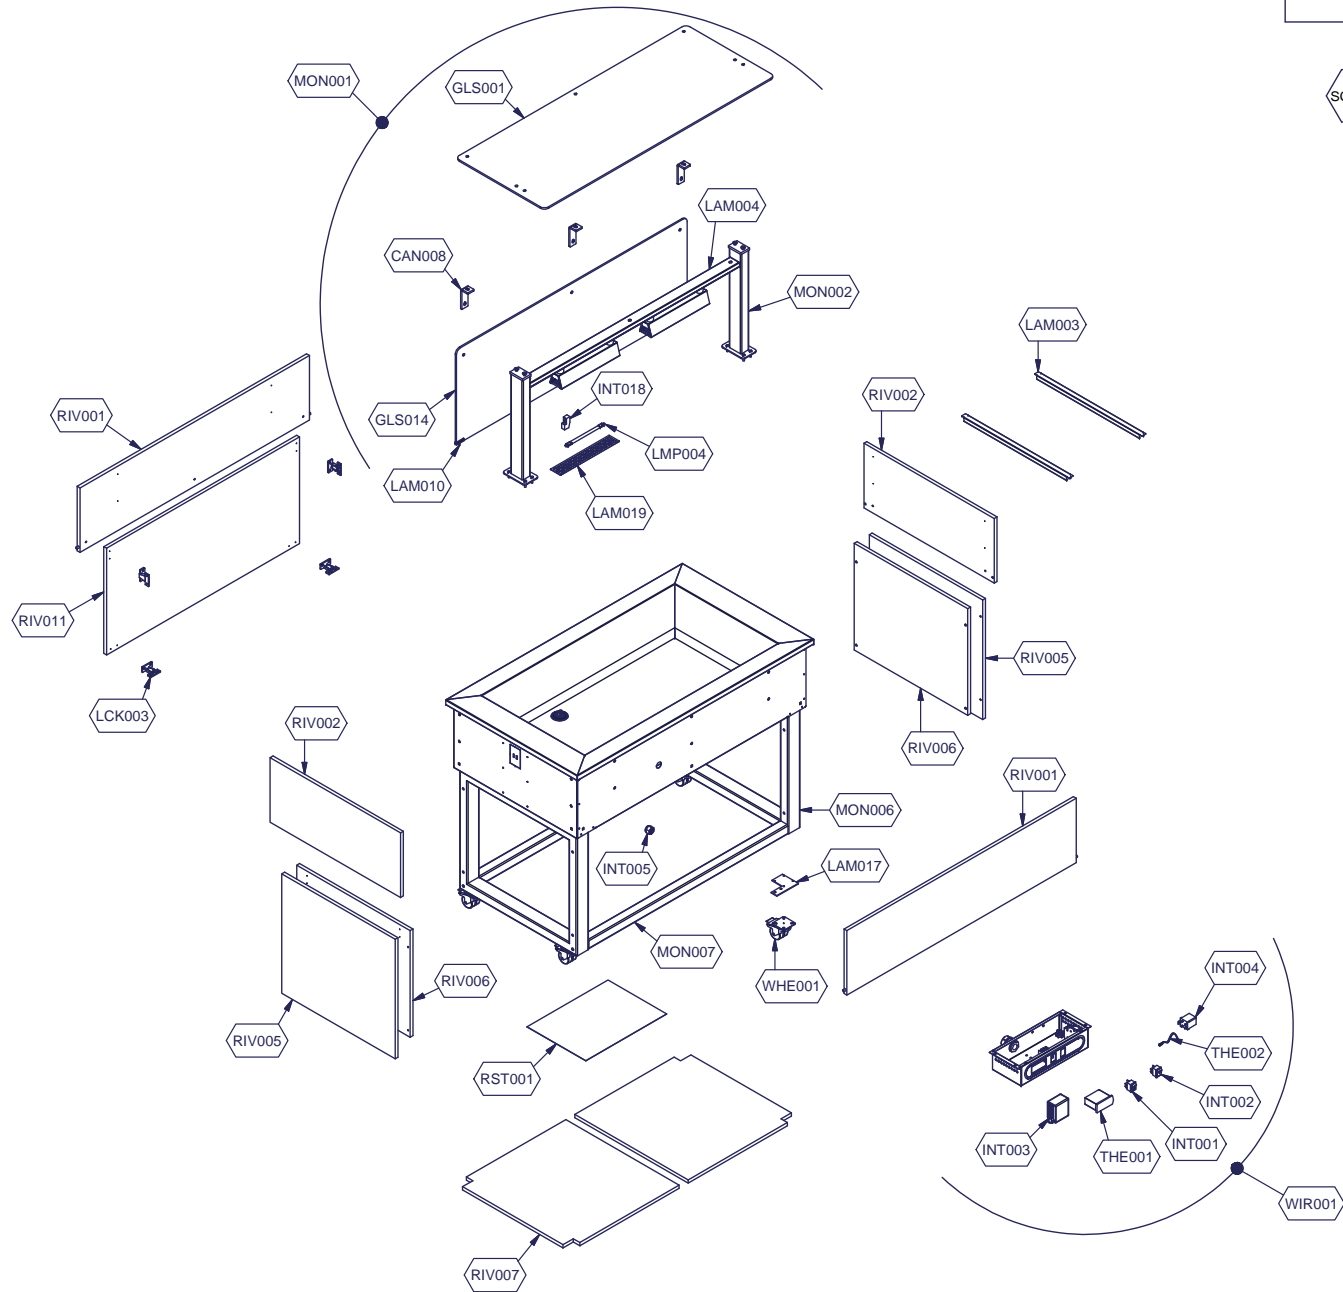

## Kühlung Büffet-Element

Artikel-Nr. 651130 (9BESS6CEFWA91 / SERVICE RED 6W)

---

### Explosionszeichnung / Ersatzteile

---

Bitte bei Ersatzteilbestellung immer Artikelnummer und Seriennummer mit angeben!

Cod. ESP374

Denominazione: SERVICE RED 2-4-6

Data: 30/04/13

INDICE DI MODIFICA: 00

	PARAM.	OPTIONAL
		
		

<b>Code</b>	<b>Description</b>	<b>Notes</b>
74702120	FIXES GLASS	
72538788	SUPERSTRUCTURE TOP GLASS	
72538778	FRONTAL GLASS	
74742008	MAIN ON/OFF SWITCH	2
74742017	LIGHT ON/OFF SWITCH	2
74700350	LEVEL CONTROL	2
74700565	POWER RELAY	2
74700352	LEVEL DETECTOR	2
74741636	HOLDERLAMP	2
72539592	PAN SUPPORT	
72539088	LED LIGHTING COVERING	
72557114	GLASS SUPPORT	
72539674	FRAME FIXING KIT	
72591904	LAMP PROTECTION	
74702072	HOOK	
74751010	HALOGEN LAMP	1
73669458	SUPERSTRUCTURE	
72539070	SUPERSTRUCTURE SIDE SUPPORT	
72539680	SIDE FRAME	
72539698	FRONT BOTTOM FRAME	
72546376	FOOD ISLAND TOP LONGER SIDE PANEL	
72546306	FOOD ISLAND TOP SIDE PANEL	
72546316	EXTERNAL BOTTOM SIDE PANEL	
72546326	INTERNAL BOTTOM SIDE PANEL	
72546426	BOTTOM SHELF	
72545686	LOW BACK PANNEL	
70259090	HEATING ELEMENT	2
SC851	ELECTRICAL WIRING	1
RIF.TAR.B04	CONTROLLER PRESETTING SERVICE	1
74700897	UNSETTED ELECTRONIC CONTROLLER	1
74700899	PROBE	1
74708007	CASTOR/FEET	
73669845	POWER BOX	