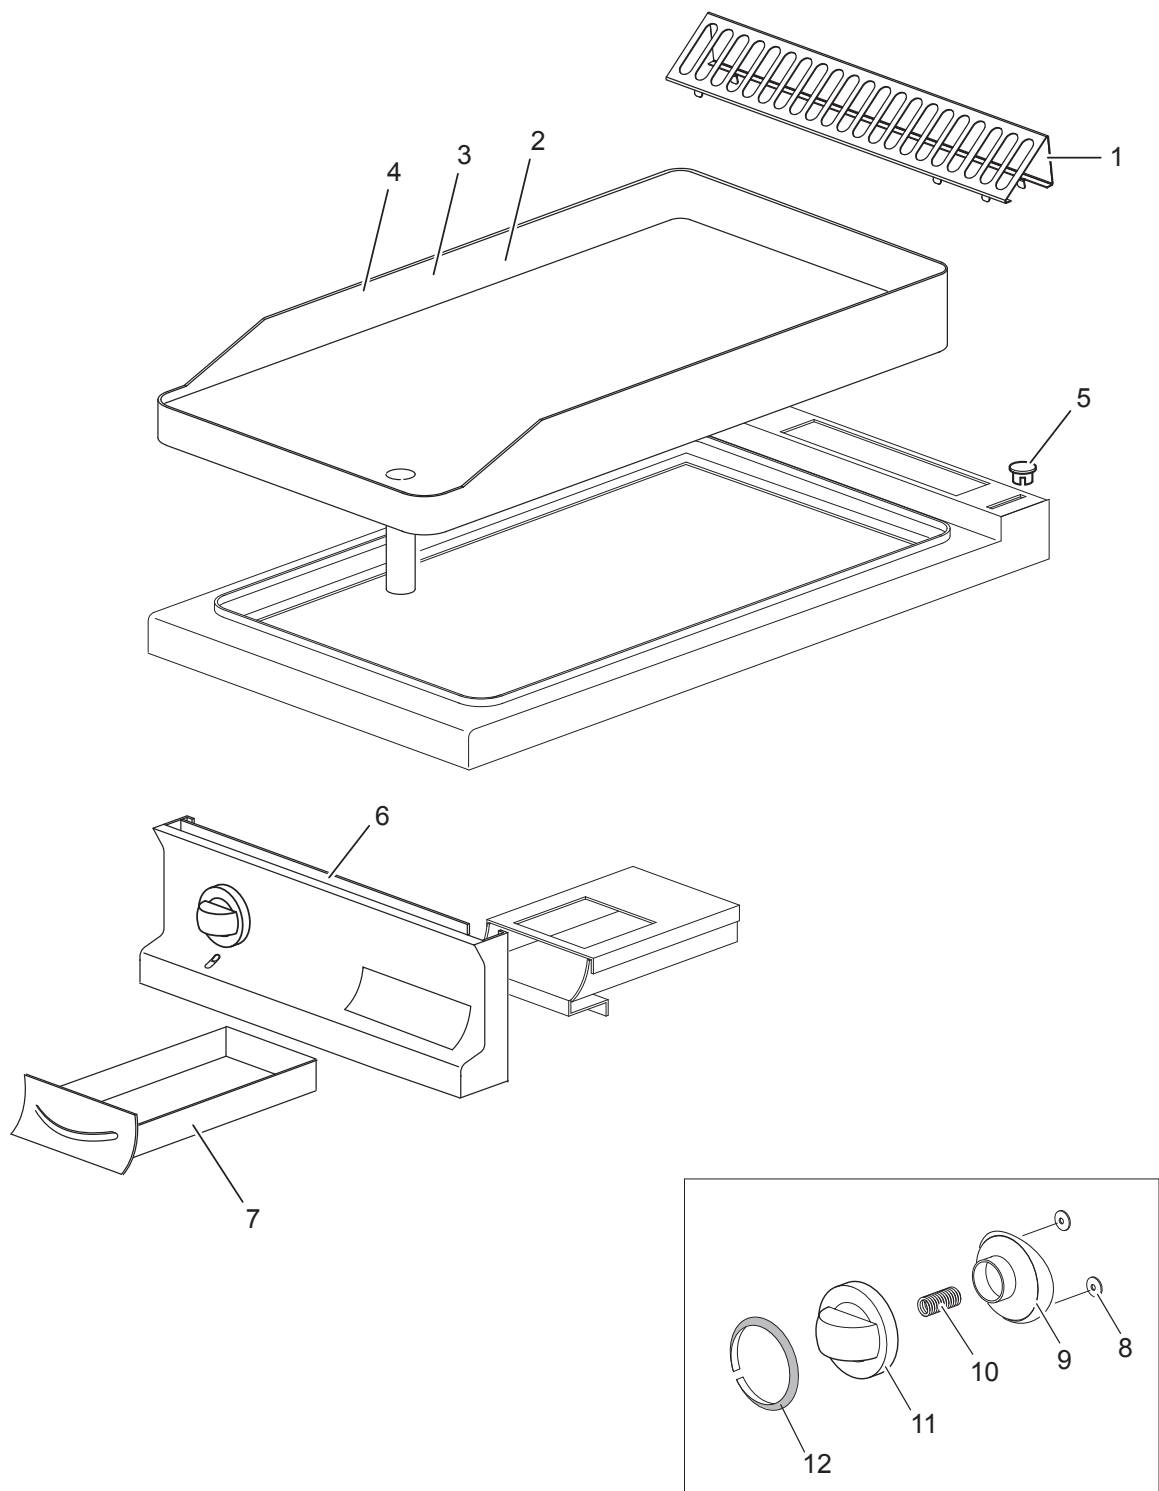

Nr.	Code	Title	Recommended
1.	184630	<i>GRILLE POUR CHEMINÉE</i>	
2.	185780	<i>SMOOTH PLATE</i>	
3.	185781	<i>SMOOTH CHROMED PLATE</i>	
4.	185783	<i>RIBBED PLATE</i>	
5.	163603	<i>BOUCHON FIX.PLAQUE DOMINA</i>	N
6.	180304	<i>CONTROL PANEL</i>	N
7.	RIC0004753	<i>TIROIR POUR L'HUILE COMPLET</i>	N
8.	176318	<i>ELASTIC METAL CLIP -WASHER DIAM 4 MM</i>	S
9.	171439	<i>GAS VALVE KNOB HOUSING G4S11</i>	S
11.	171436	<i>COMMUTATOR KNOB</i>	S
12.	174327	<i>THERMOSTAT RING</i>	S