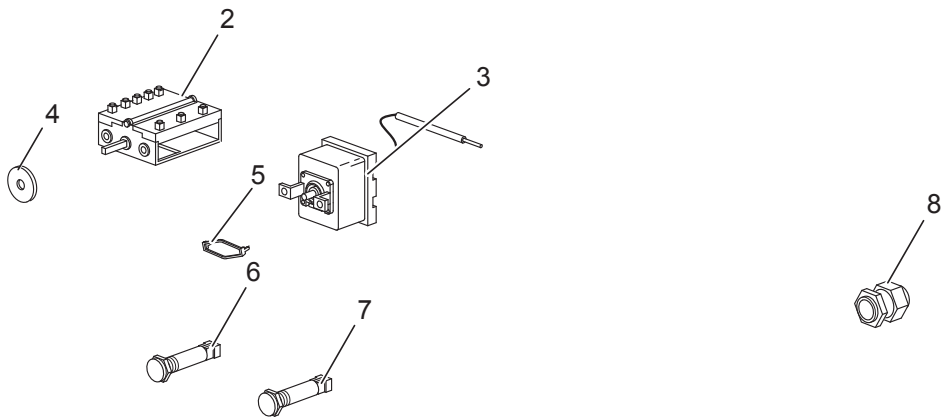

Nr.	Code	Title	Recommended
1.	RTCU700278	<i>RESIST.EFT47 1,35KW240</i>	S
2.	RTBF900007	<i>COMMUTATEUR EFT47/46 4941015300</i>	S
3.	RTCU600067	<i>THERMOST.EL.EFT47/46 5534052812</i>	S
4.	RTCU800185	<i>JOINT BARRE COMMUTATEUR</i>	S
5.	RTBF900037	<i>ETRIER BASSE COMM/THERM 617078</i>	S
6.	166465	<i>LAMPE-TEMOIN VERT SL-CO27500</i>	S
7.	166466	<i>LAMPE-TEMOIN ORANGE SL-CO27500</i>	S
8.	RTBF700021	<i>CABLE PG16 53015040+D53019040</i>	N