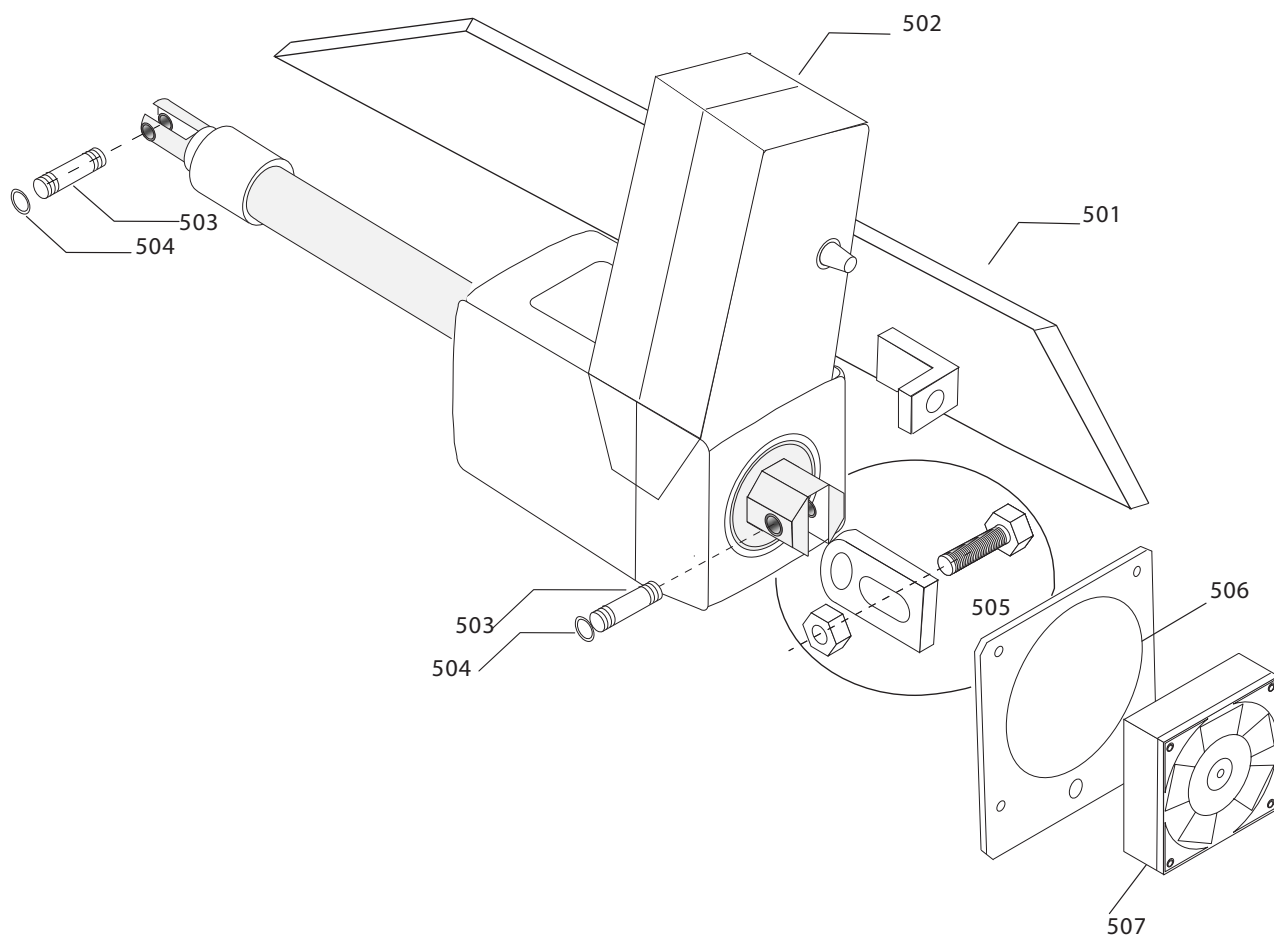

Cuocipasta a gas con sollevamento cestello automatico, CRN15G
CRN15G Automatic tilting basket gas pasta cooker