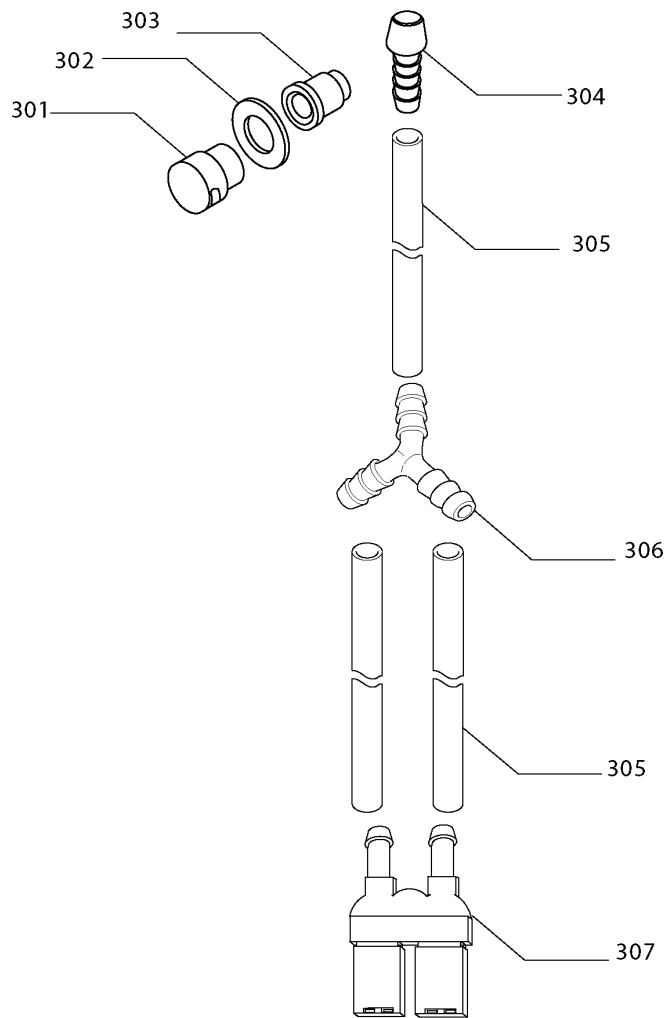

**Cuocipasta a gas con sollevamento cestello automatico, CRN15G  
CRN15G Automatic tilting basket gas pasta cooker**

Da Ser. Nr. / From ser. nr.: 440.....

Page: 3

Ed. 05 03

Doc. Nr.: **3- 66 011**

Model	All								
Table	3-66011		Page	3		Gas components			
Pos.	Spare Part	Alias Code	Repl. by	S	Info	Kit	Techn. Bulletin	Description	Notes
0000	003628								
0000	003629				D			NOZZLE	
0000	003644				D			NOZZLE	
0000	003645				D			NOZZLE	
0201	0C2426	0050062200						GAS INLET PIPE	
0202	006530	0018102300						PIPE FITTING	
0203	0C2408	0022156000		S	A			GAS VALVE; SIT 820 NOVA; 24V 5-50MBAR	SIT 0.820.037
0204	0C2409	0018190700			D			PIPE FITTING	DTR10X12X½
0205	0C2410	0002005200						DOUBLE CONE; DIA.12	
0206	056601	0020544800						ELECTRIC IGNITION CONTACT	SIT0.927.012
0207	0C2412	0002002200						PIPE FITTING; DIA.12	
0208	003628	0002133000							
0208	003629	0002133100			D			NOZZLE	
0208	003644	0002132900			D			NOZZLE	
0208	003645	0002133400			D			NOZZLE	
0209	005091	0002000600						AERATOR	
0210	003634	0002502300		S				BURNER	
0211	003859	0022505100				Kit		NUT; SET 10PCS	
0212	003863	0022108200		S				DOUBLE CONE	0.957.010
0213	003626	0002502000		S	A			PILOT BURNER NOZZLE; DIA 35 GN	SIT977.098
0214	059379	0002120400						PILOT BURNER	SIT0.140.015
0215	059842	0005154600						SPARK PLUG CABLE	
0216	057960	0018185200						PIPE FITTING; SPARK PLUG	
0217	059380	0002120500						SPARK PLUG; DIA 6X44 MM	SIT915024
0218	027350	0002125100						THERMOCOUPLE; M9X1 L=100 CM	TC1000
0219	057382	0023503700						FRAME	
0220	057400	0023503800	0C5340			+		INSPECTION GLASS	
0221	057402	0018502900						GASKET; FOR INSPECTION GLASS	
0222	0C2124	0020546200		S				KNOB	
0223	0C2007	0020546300		S				RING NUT	
0224	0C2452	0020544700						LID	
0225	059305	0020510200						EXTENSION; FOR GAS VALVE	