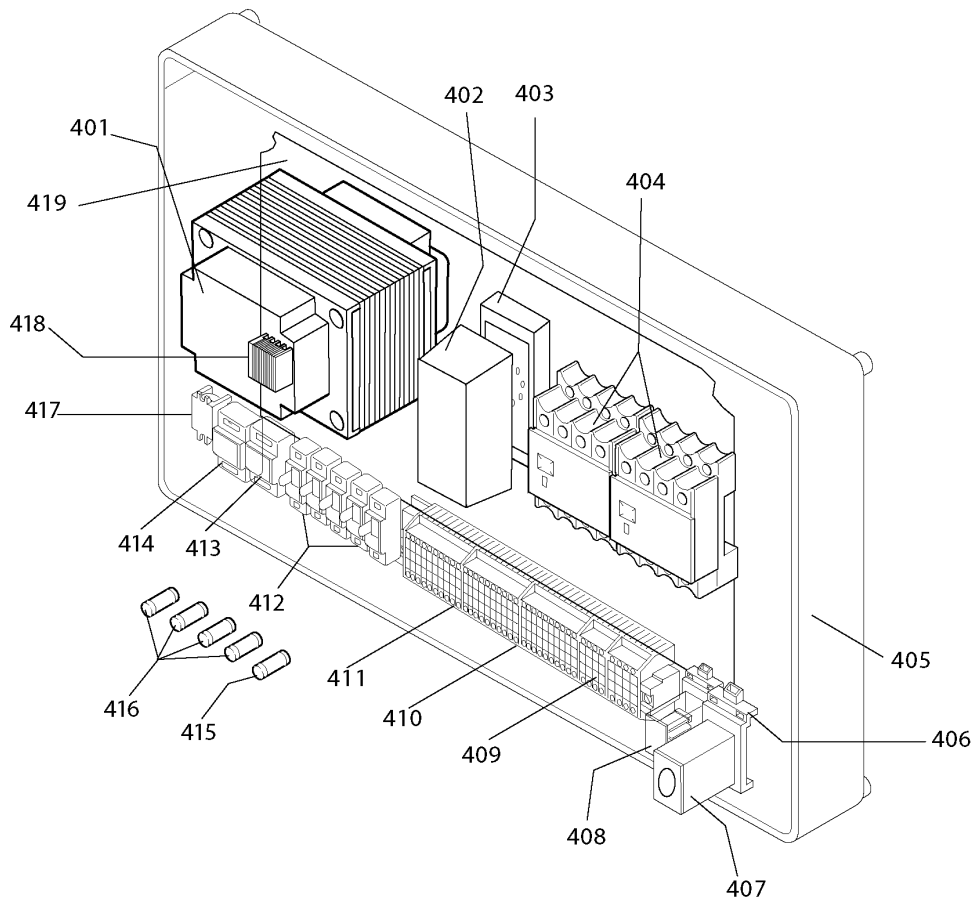

**Cuocipasta a gas con sollevamento cestello automatico, CRN15G**  
**CRN15G Automatic tilting basket gas pasta cooker**

Da Ser. Nr. / From ser. nr.: 440.....

Page: 4

Ed. 05 03

Doc. Nr.: **3- 66 011**

Model	All								
Table	3-66011	Page	4	Hydraulic components					
Pos.	Spare Part	Alias Code	Repl. by	S	Info	Kit	Techn. Bulletin	Description	Notes
0301	059060	0022121200						DISTRIBUTOR	
0302	0C1960	0006506000			D			WASHER; COPPER3/4" RR27	RR27
0303	0C1961	0018003600			D			REDUCER; FF 3/4X1/2	
0304	0C1962	0018004500			D			PIPE FITTING; 1/2"; BRASS	
0305	002707	0020525200					PDD2005-18	ARMORED RUBBER HOSE; BY METER	
0306	047431	0020524700						CONNECTION 3 WAY	
0307	0C1435	0022155200		S	A			WATER SOLENOID VALVE	ED 90/88