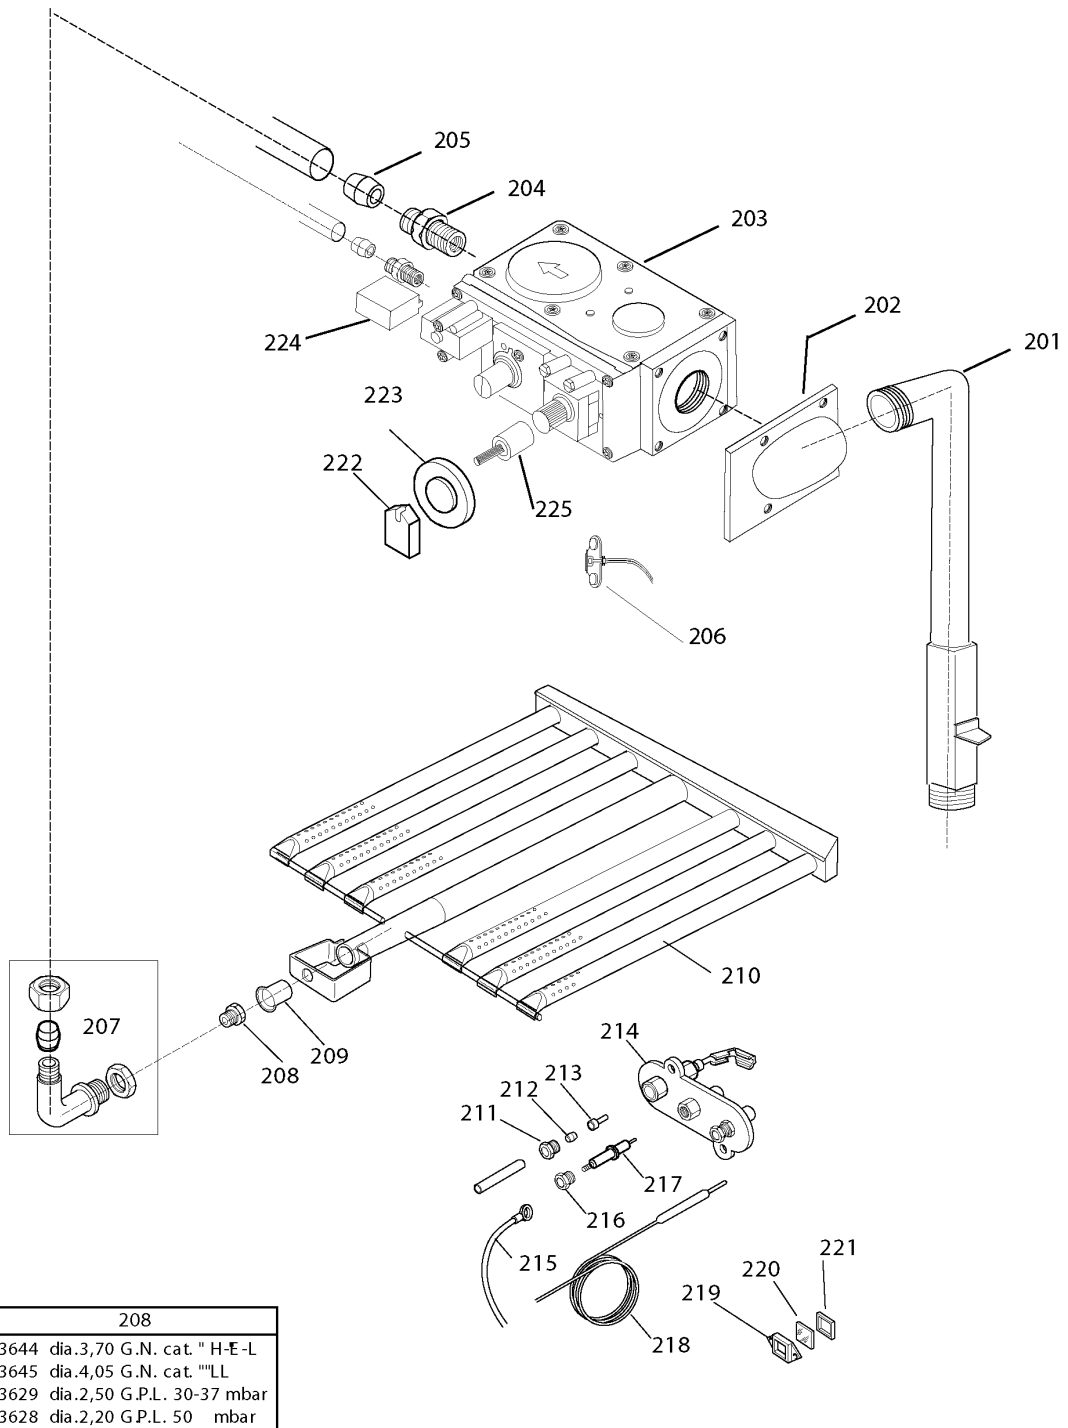

**Cuocipasta a gas con sollevamento cestello automatico, CRN15G
CRN15G Automatic tilting basket gas pasta cooker**

Da Ser. Nr. / From ser. nr.: 440.....

Page: 3

Ed. 05 03

Doc. Nr.: **3- 66 011**