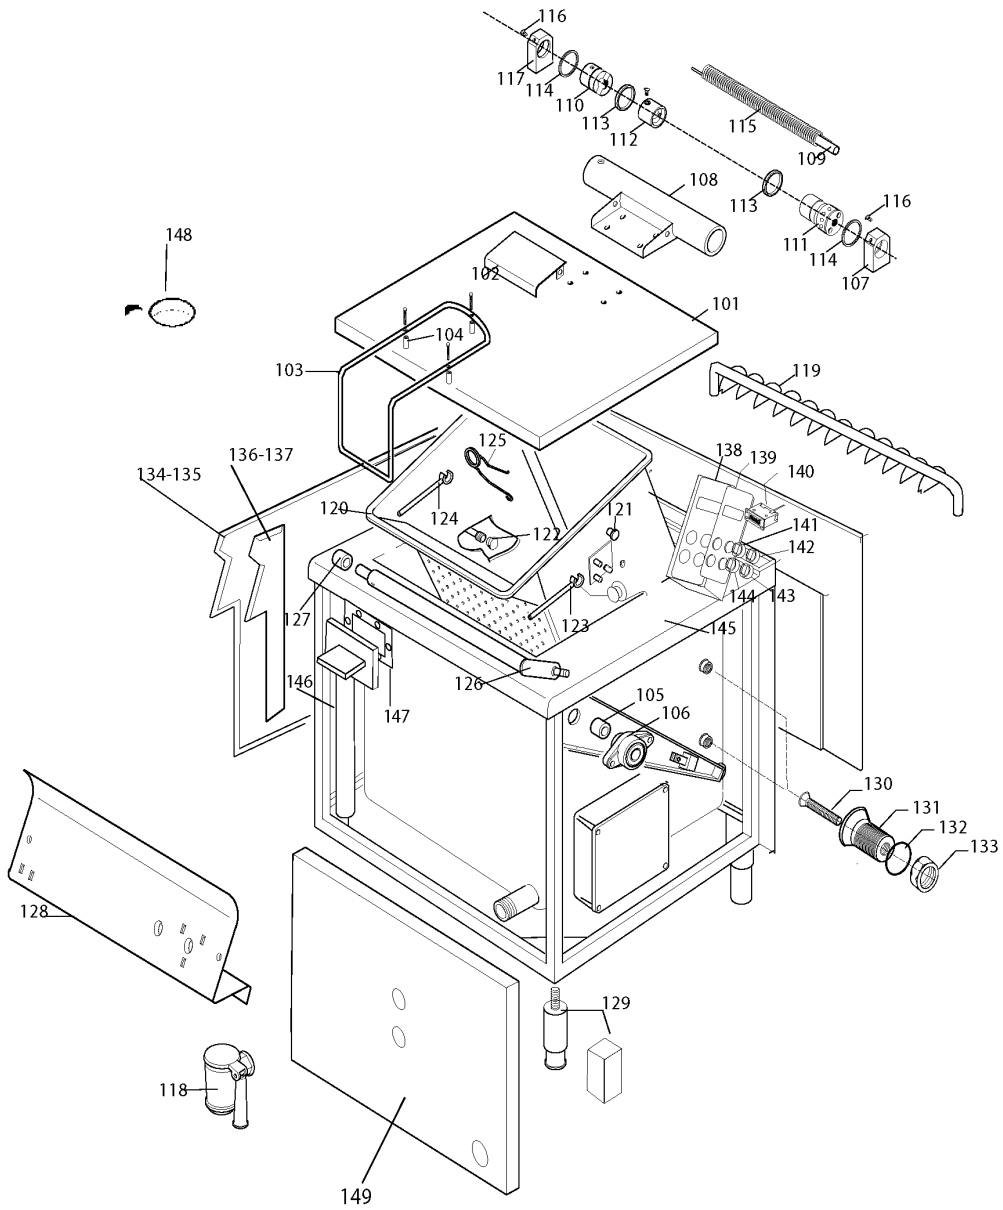

Cuocipasta a gas con sollevamento cestello automatico, CRN15G
CRN15G Automatic tilting basket gas pasta cooker

Da Ser. Nr. / From ser. nr.:	440.....	Page: 2	Ed. 05 03	Doc. Nr.:	3- 66 011