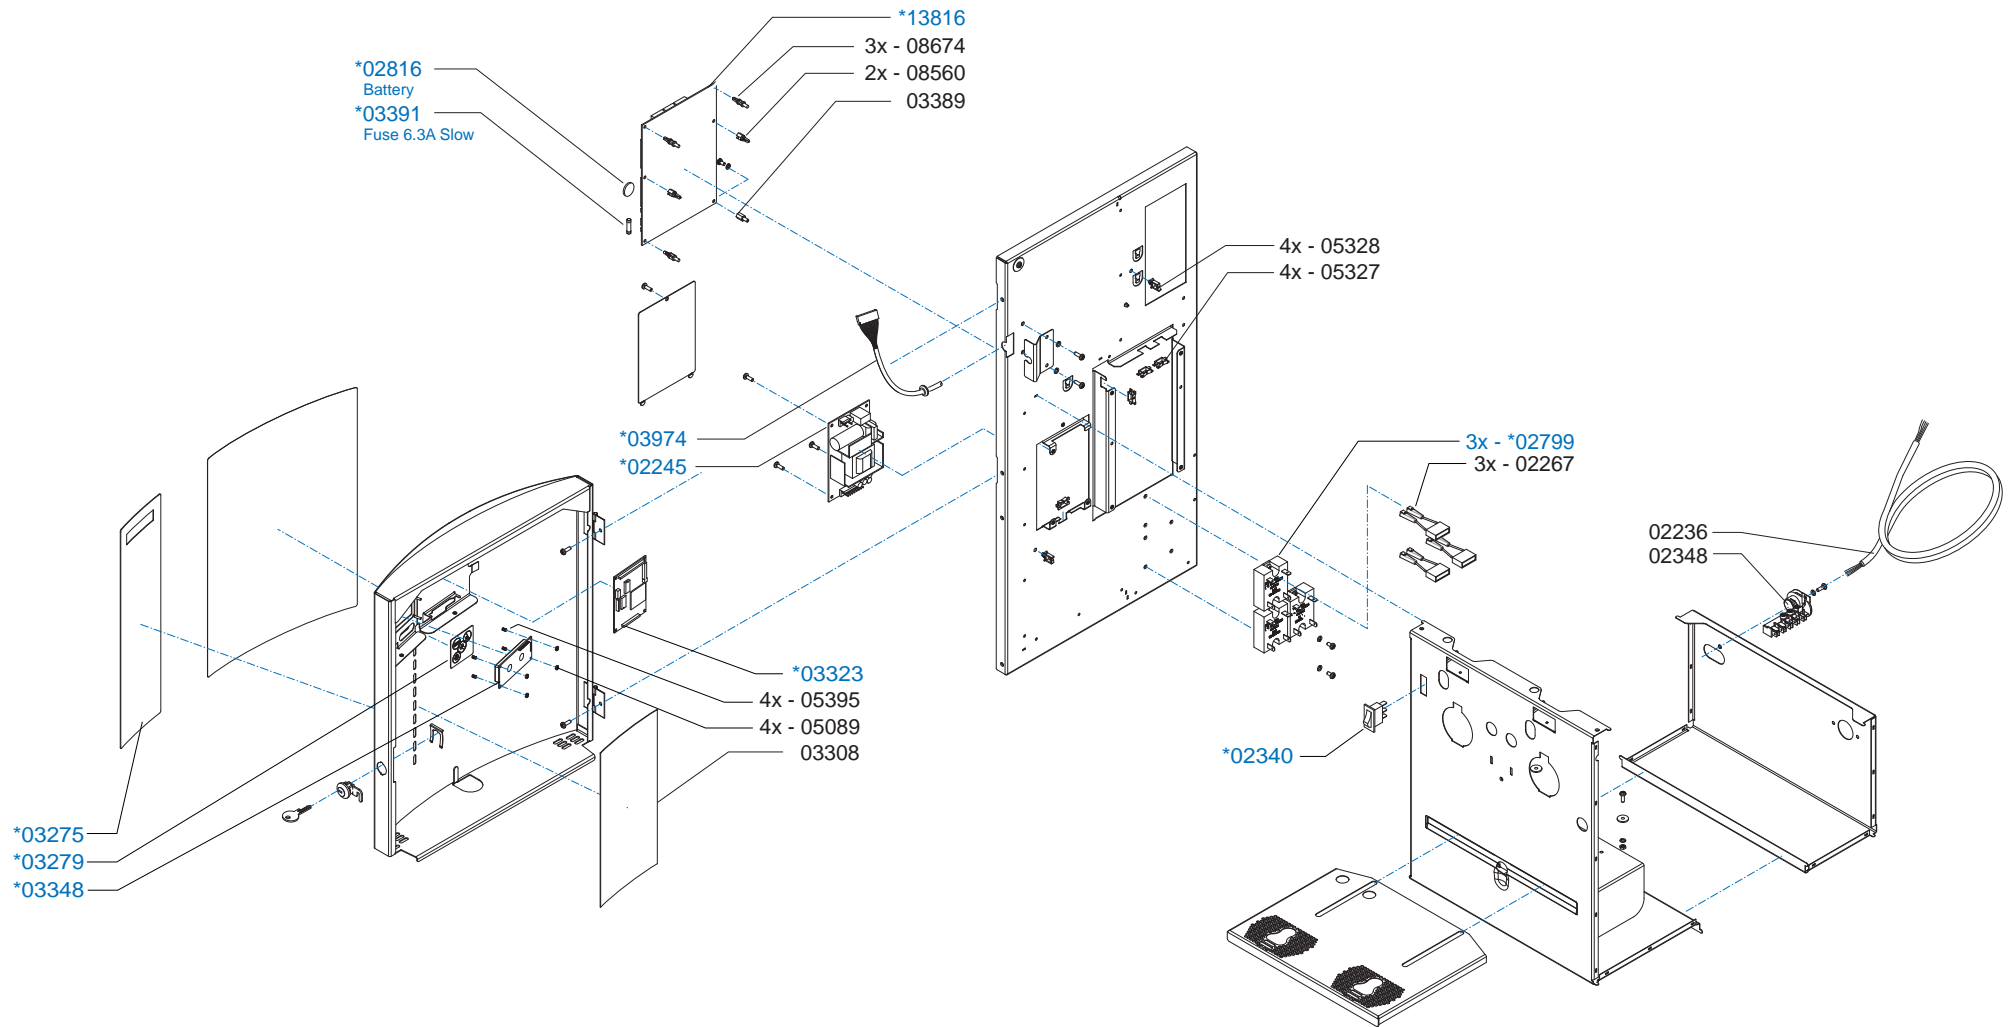

* Recommended Spare Part

Type : OptiVend HS DUO - Model 2009 -
 Artikelnummer : 10483

From mach. nr. : 2S 12703
 Date : 04-09

Page : 1 - 4
 Rev. :

Drawer : W.B
 Date : 18-02-2009

Rated voltage : 3N~ 380-415V 50-60Hz 9675W

Spare Parts Info

Animo®

www.animo.eu

* Recommended Spare Part

Type : OptiVend HS DUO - Model 2009 -
 Artikelnummer : 10483

From mach. nr. : 2S 12703
 Date : 04-09

Page : 2 - 4
 Rev. :

Drawer : W.B
 Date : 18-02-2009

www.animo.eu

* Recommended Spare Part

Type : Optivend Coin System NRI
 Artikelnummer : MPR 99860

From mach. nr. : 1S 09911
 Date : 03-09

Page : 1 -1
 Rev. : 1

Drawer : W.B
 Date : 18-03-2009

Rated voltage : -