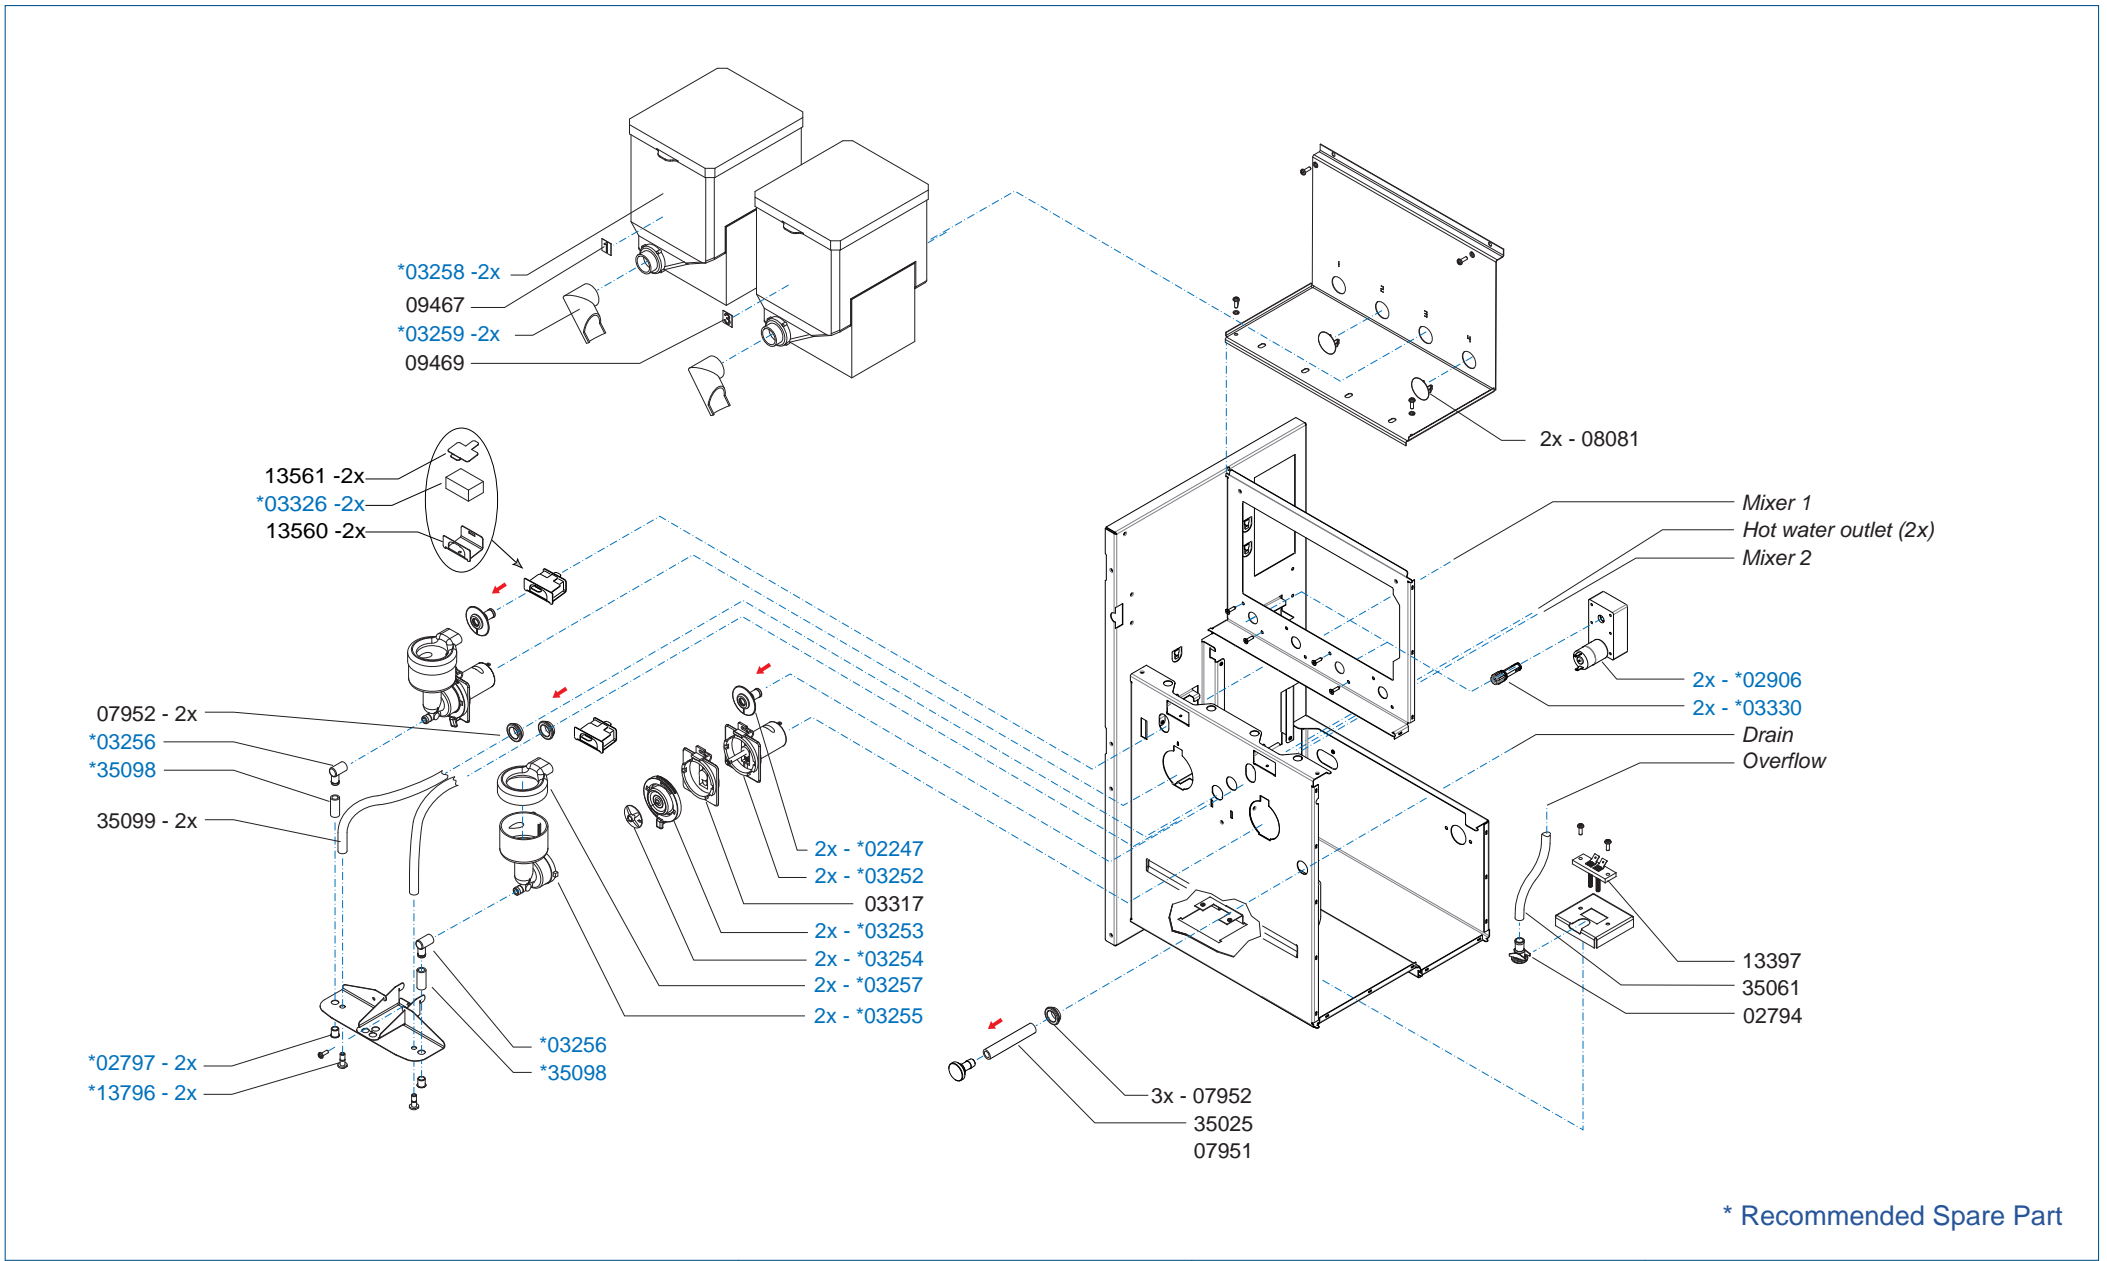

Type : OptiVend HS DUO - Model 2009 - Artikelnummer : 10483	From mach. nr. : 2S 12703 Date : 04-09	Page : 3 - 4 Rev. :	Drawer : W.B Date : 18-02-2009
Rated voltage : 3N~ 380-415V 50-60Hz 9675W	Spare Parts Info		www.animo.eu