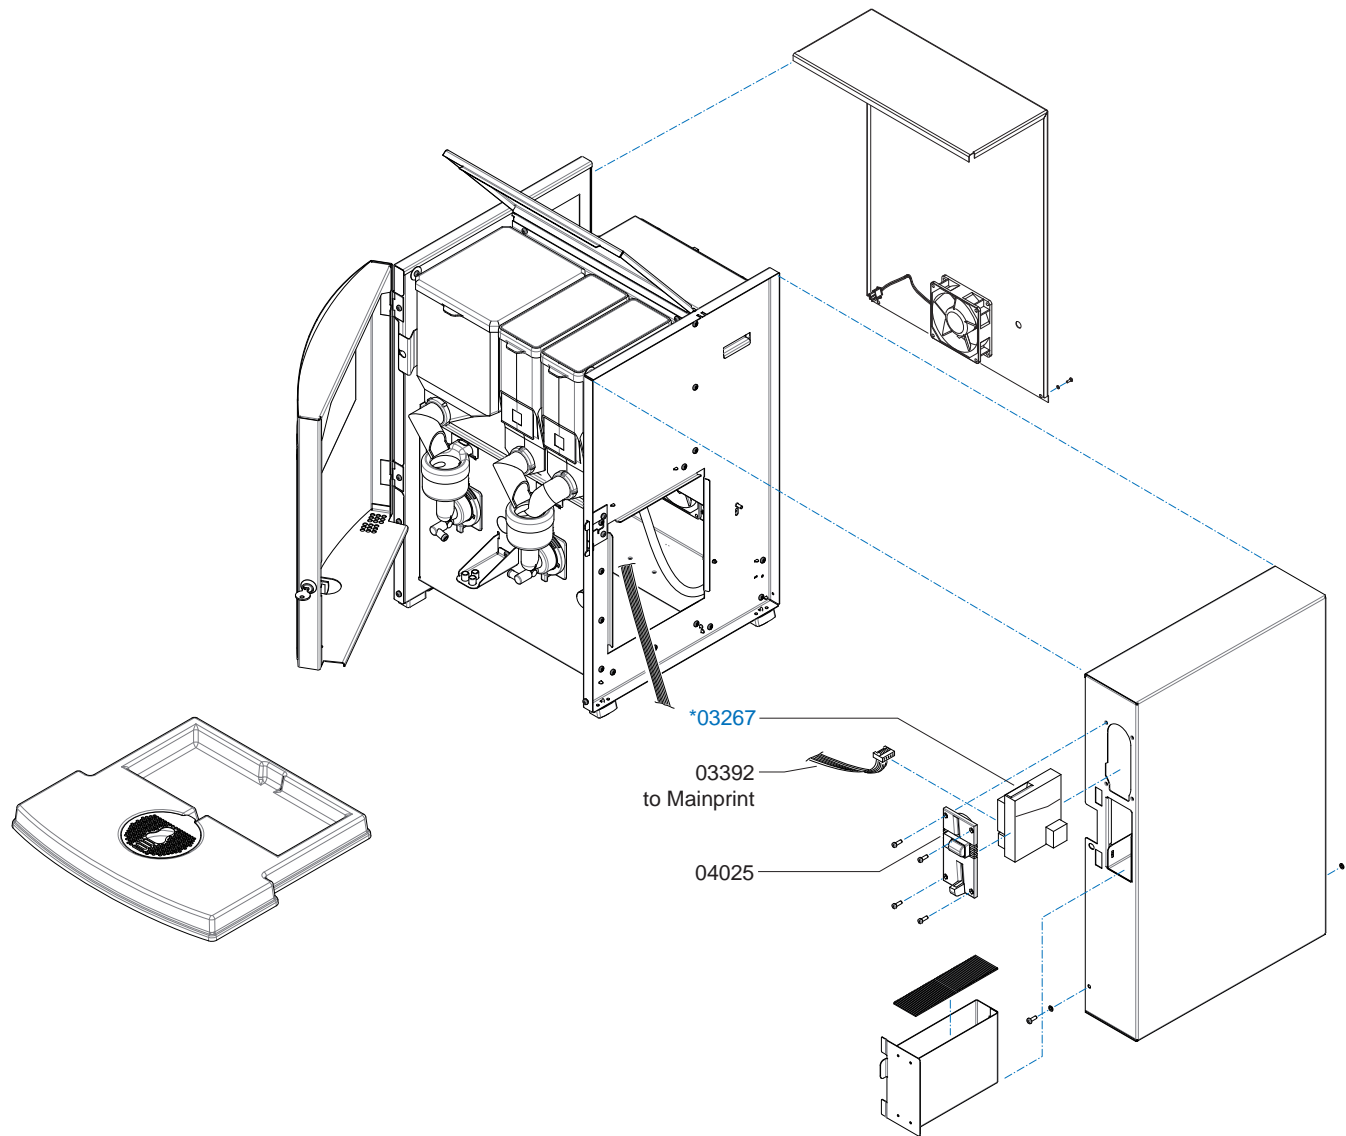

www.animo.eu

* Recommended Spare Part

Type : Optivend Coin System NRI
 Artikelnummer : MPR 99860

From mach. nr. : 1S 09911
 Date : 03-09

Page : 1 -1
 Rev. : 1

Drawer : W.B
 Date : 18-03-2009

Rated voltage : -