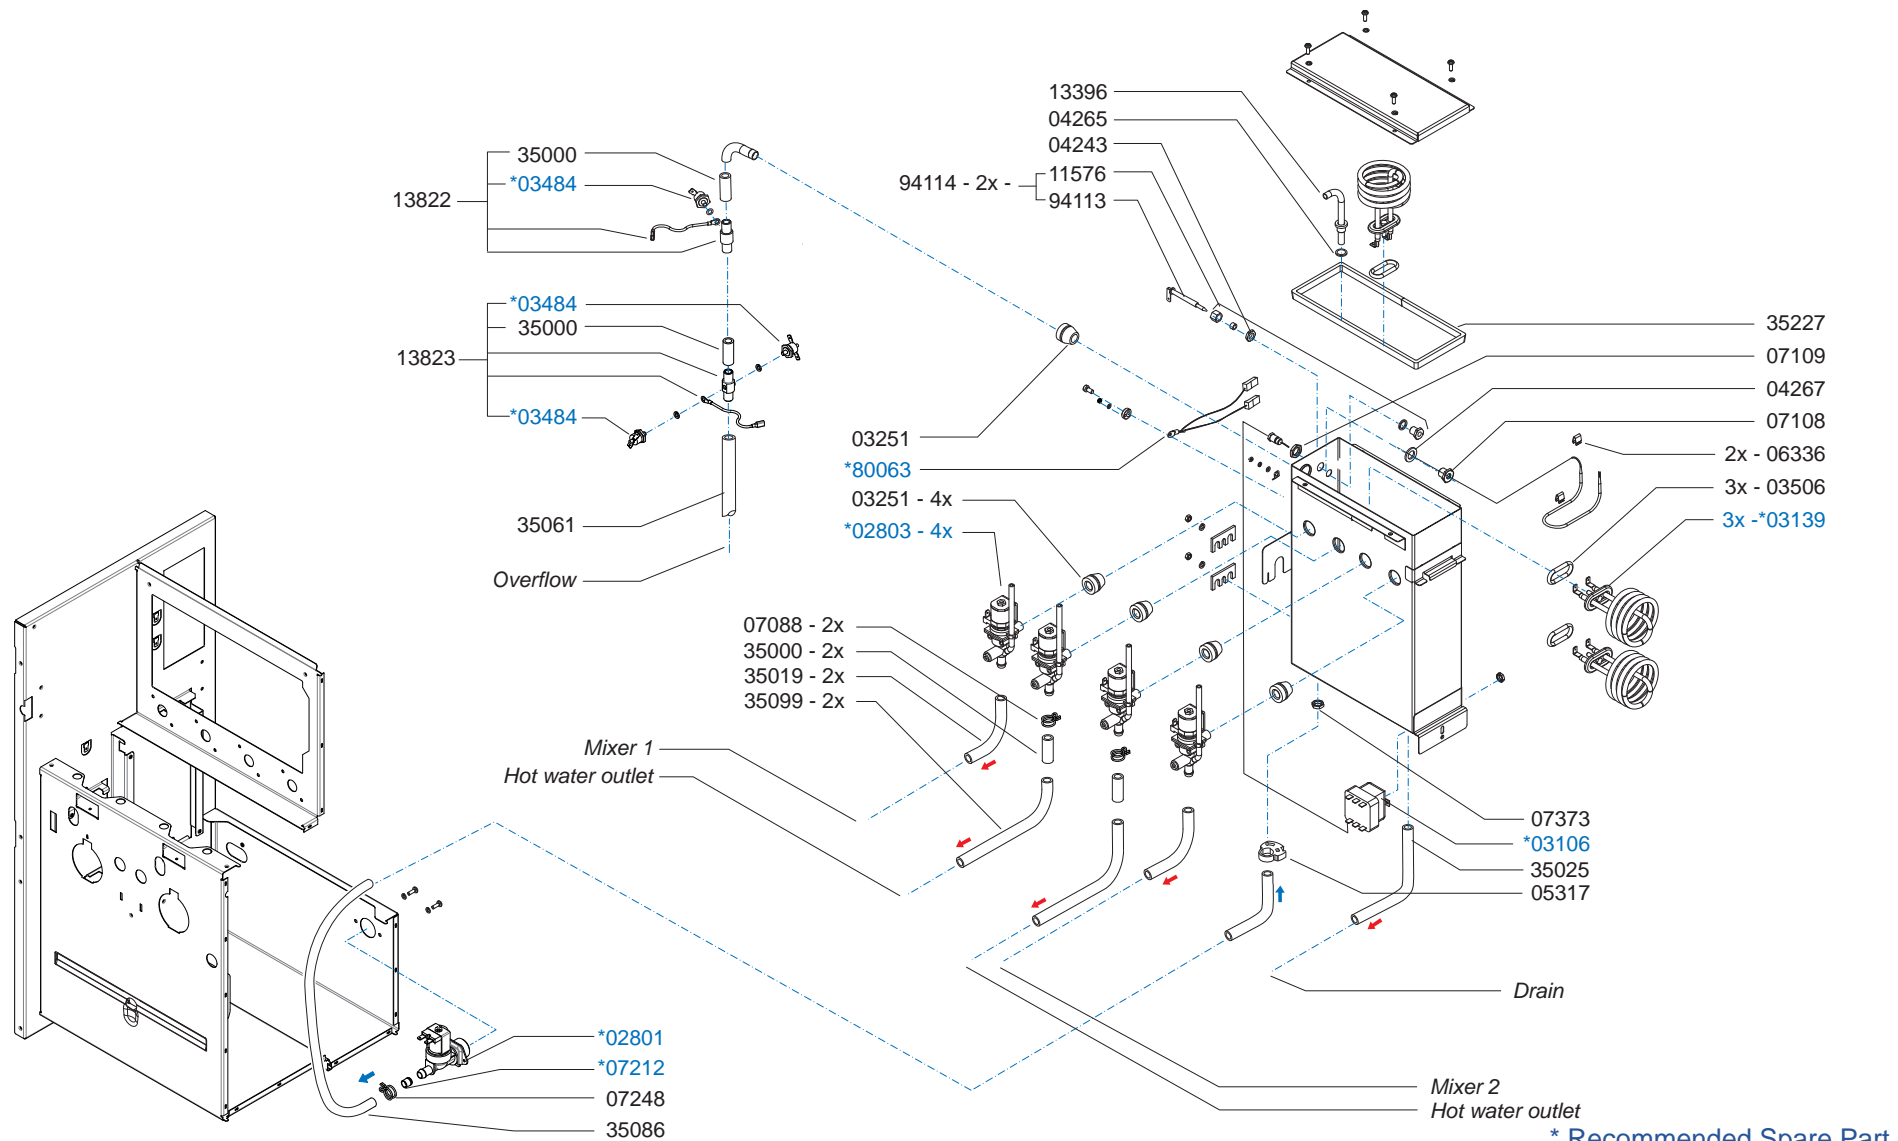

Rated voltage : 3N~ 380-415V 50-60Hz 9675W

Spare Parts Info

Animo®

www.animo.eu

Type : OptiVend HS DUO - Model 2009 - Artikelnummer : 10483	From mach. nr. : 2S 12703 Date : 04-09	Page : 3 - 4 Rev. :	Drawer : W.B Date : 18-02-2009
Rated voltage : 3N~ 380-415V 50-60Hz 9675W	Spare Parts Info		www.animo.eu

www.animo.eu

* Recommended Spare Part

Type : Optivend Coin System NRI
 Artikelnummer : MPR 99860

From mach. nr. : 1S 09911
 Date : 03-09

Page : 1 -1
 Rev. : 1

Drawer : W.B
 Date : 18-03-2009

Rated voltage : -