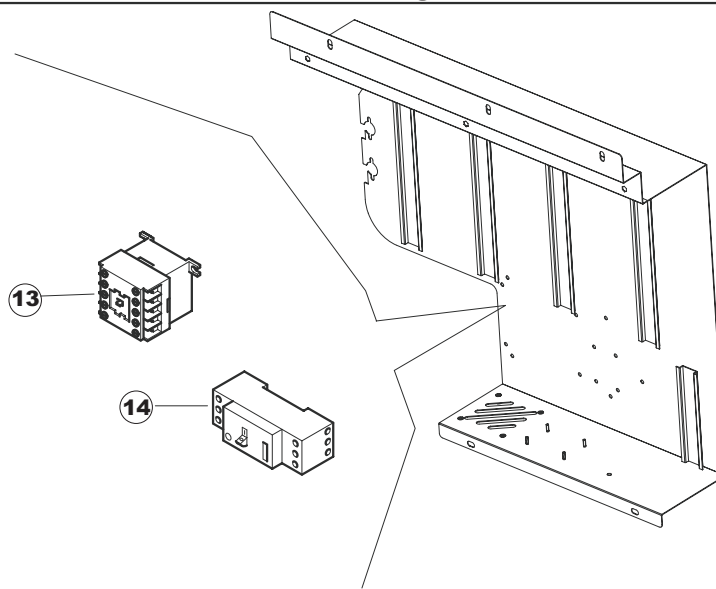

Seite	Position	Code	Alter Code	Beschreibung		
1	1	75044		PANNELLO SUP EST.C/FORO TRAINO PG FINITO		
1	2	SPG8		DICHTUNG AUS GUMMI PVC 170		
1	3	927107	DPM111	MOTORE 0,18KW 63 B14 4POLI 230/400 IP55		
1	4	927108	DWV9	VENTOLA D220-45° X MOTORE 63B14 4P0,18KW		
1	5	75431		COPERTURA SCATOLA CONDOTTO COMPLETO		
1	6	75366		SUPPORTO CAMINO PG FINITO		
1	7	75365		SQ.PER CAMINO ASCIUGATURA 600 PG FINITA		
1	8	75439		TAPPO POSTERIORE C/VAPORI LASER		
1	9	75432		PARZIALIZZATORE APERT.SUP.TELAIO LASER		
1	10	929103	DEP520	PRESSACAVO PG16 PASSO (BER 4716)		
1	11	75321		MESSINGMUTTER		
1	13	80350		KONTAKT, 230-50/60HZ 3RT1016-1AP01