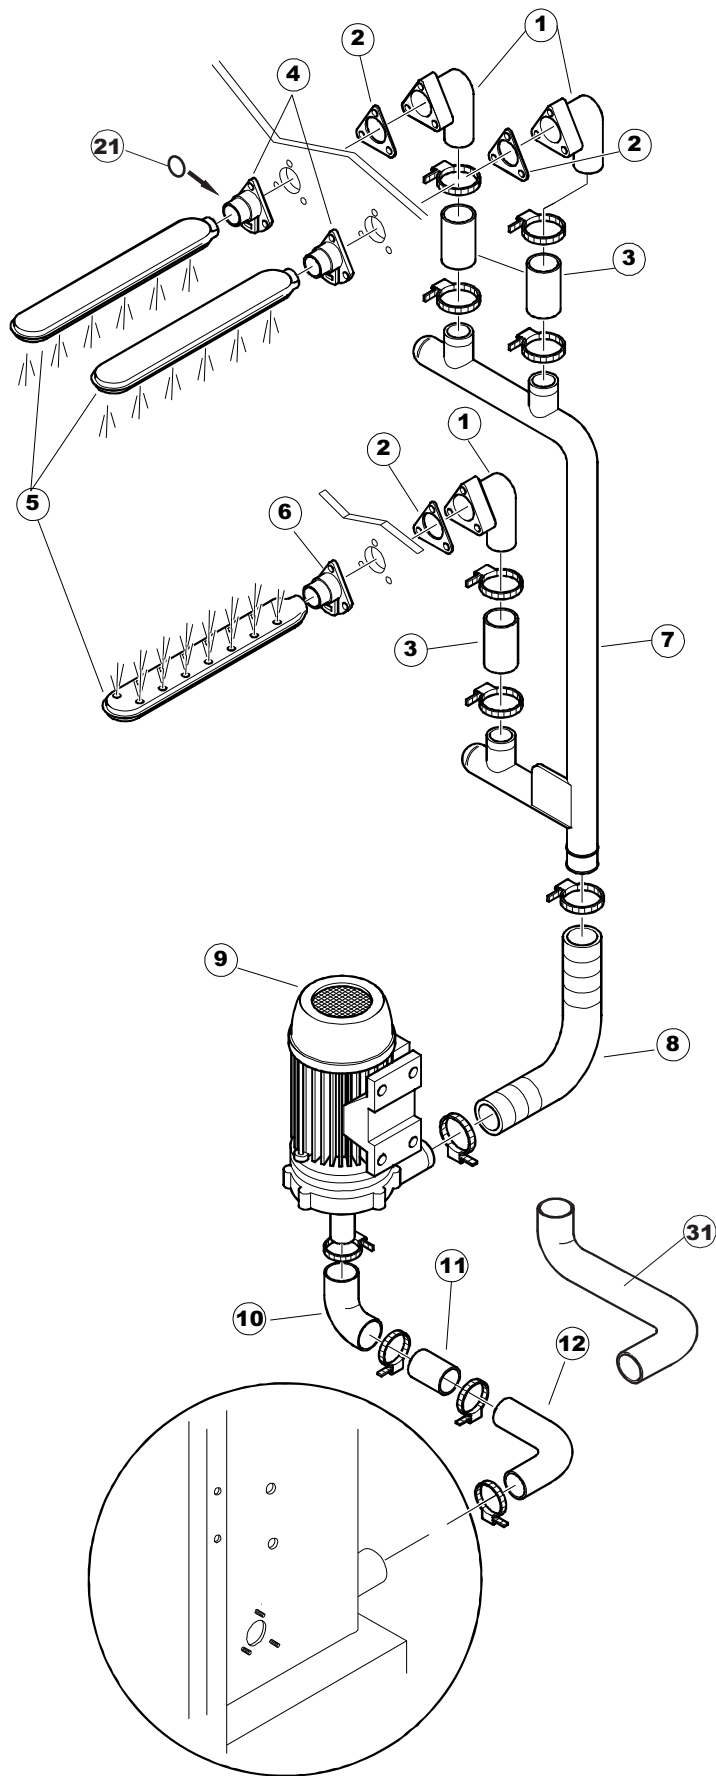

ELETTROBAR

**SPARE PARTS CATALOGUE
ERSATZTEILKATALOG
CATALOGUE PIECES DETACHEES
CATALOGO PARTI RICAMBIO
CATALOGO DE PIEZAS DE RECAMBIO
CATALOGO PEÇAS DE REPOSIÇÃO**

Niagara 2152

22-04-2013

Seite	Position	Code	Alter Code	Beschreibung		
1	1	75050		PLATTE, OB. AUSS. FÜR KORBTR.PG MASCHINENFERTIG		
1	2	75035		PANEL OBEREN AUßEN		
1	3	75271		KIT TÜRFEDER GOLD80/RIVER150		
1	4	75225		BOX STÜTZFEDERN TÜR		
1	5	75053		SEITENPANEEL		
1	6	75654		FRONTPANEEL		
1	7	75039		CORNER VERKLEIDUNG RECHTS VORNE		
1	8	75040		PANEL HINTEN RECHTS WINKEL		
1	9	75082		KOMPLETTE TÜR		
1	10	926014	CWM8	MAGNET 8x16x40 + CUST.xDEM201		
1	11	75244		RUECKWAND		
1	12	75041		RUECKWAND		
1	13	75035		PANEL OBEREN AUßEN		
1	14	75043		NICHT IN DER PREIS LISTE		
1	15	75053		SEITENPANEEL		
1	16	75038		RUECKWAND		
1	17	73100		FUESS		
1	18	75226		FEDER-HAKEN		
2	1	75586		BEFESTIGUNGSWINKEL FUER VORHANG - FERTIGTEIL		
2	2	75121		STAB, STÜTZE FÜR VORHANG		
2	3	75120		VORHANG, EINTRITT/AUSTRITT		
2	4	75124		STAB, STÜTZE FÜR MITTL.VORHANG		
2	5	75123		ZWISCHENVORHANG		
2	6	927088	CWM7	MAGNETE PER MICROINTERRUTTORE		
2	7	75095		HEBEL FÜR SPARREGLER/AUTOTIMER KORBTR.		
2	8	75869		CARRELLO TRAINO COMPLETO		
2	9	75073		GRIFF, KORBTRANSPORTM.VERBIND.		
2	10	75870		TELAIO CARRELLO TRAINO PG FINITO		
2	11	486169	REB486169	SCHRAUBE, INOX 4MAX10/4 TBCR-SP		
2	12	75075		KUFEN FÜR KORBTR.		
2	13	75071		ABLAUFVERSCHLUSS		
2	14	75077		BUCHSE, ABLAUFVERSCHLUSS		
2	15	75076		PUFFER, HALTEVORRICHTUNG FÜR KORBTRANSPORTAUT.		
2	16	75310		SCHRAUBE		
2	17	75024		KOMPLETTE FUEHRUNGSSCHIENE FUER KORB-TRANSPORT		
2	18	75058		ROLLE FÜR KORBTR.		
2	19	K75649		KIT		
2	20	75235		ANTRIEBSWELLE KOMPL.		
2	21	K75141		ABSCHLEPPEN OBERE BUCHSE		
2	22	75168		DICHTUNG, FLANSCH, ANTRIEBSWELLE		
2	23	K75057		BUCHSE UNTEREN TRAKTION		
2	24	80871		TUERKONTAKTSCHALTER		
2	25	75427		TANKFILTER		
2	26	75412		TANKFILTER		
2	28	472061		UNTERLEGSCHIEBE, FÜR KORBFÜHRUNG KL.3		
2	29	42092	C.42092	FÜHRUNG, ABSAUG.FILTER U70		
2	30	75661		FILTER		
2	31	75864		ÜBERLAUF AUS KUNSTSTOFF		
2	32	143005	SPG10	SCHLAUCH TP 5X11 (CASER/15/NL C4N)		
2	33	926049	DEP45	DRUCKSCHALTER 761999 180-70		
2	34	984005	REB984005	GRUPPO CAMPANA PRESSOST.35/40		
2	35	CGR4131NT		O-RING 4131 SCHWARZE SCHRAUBE SH.70		