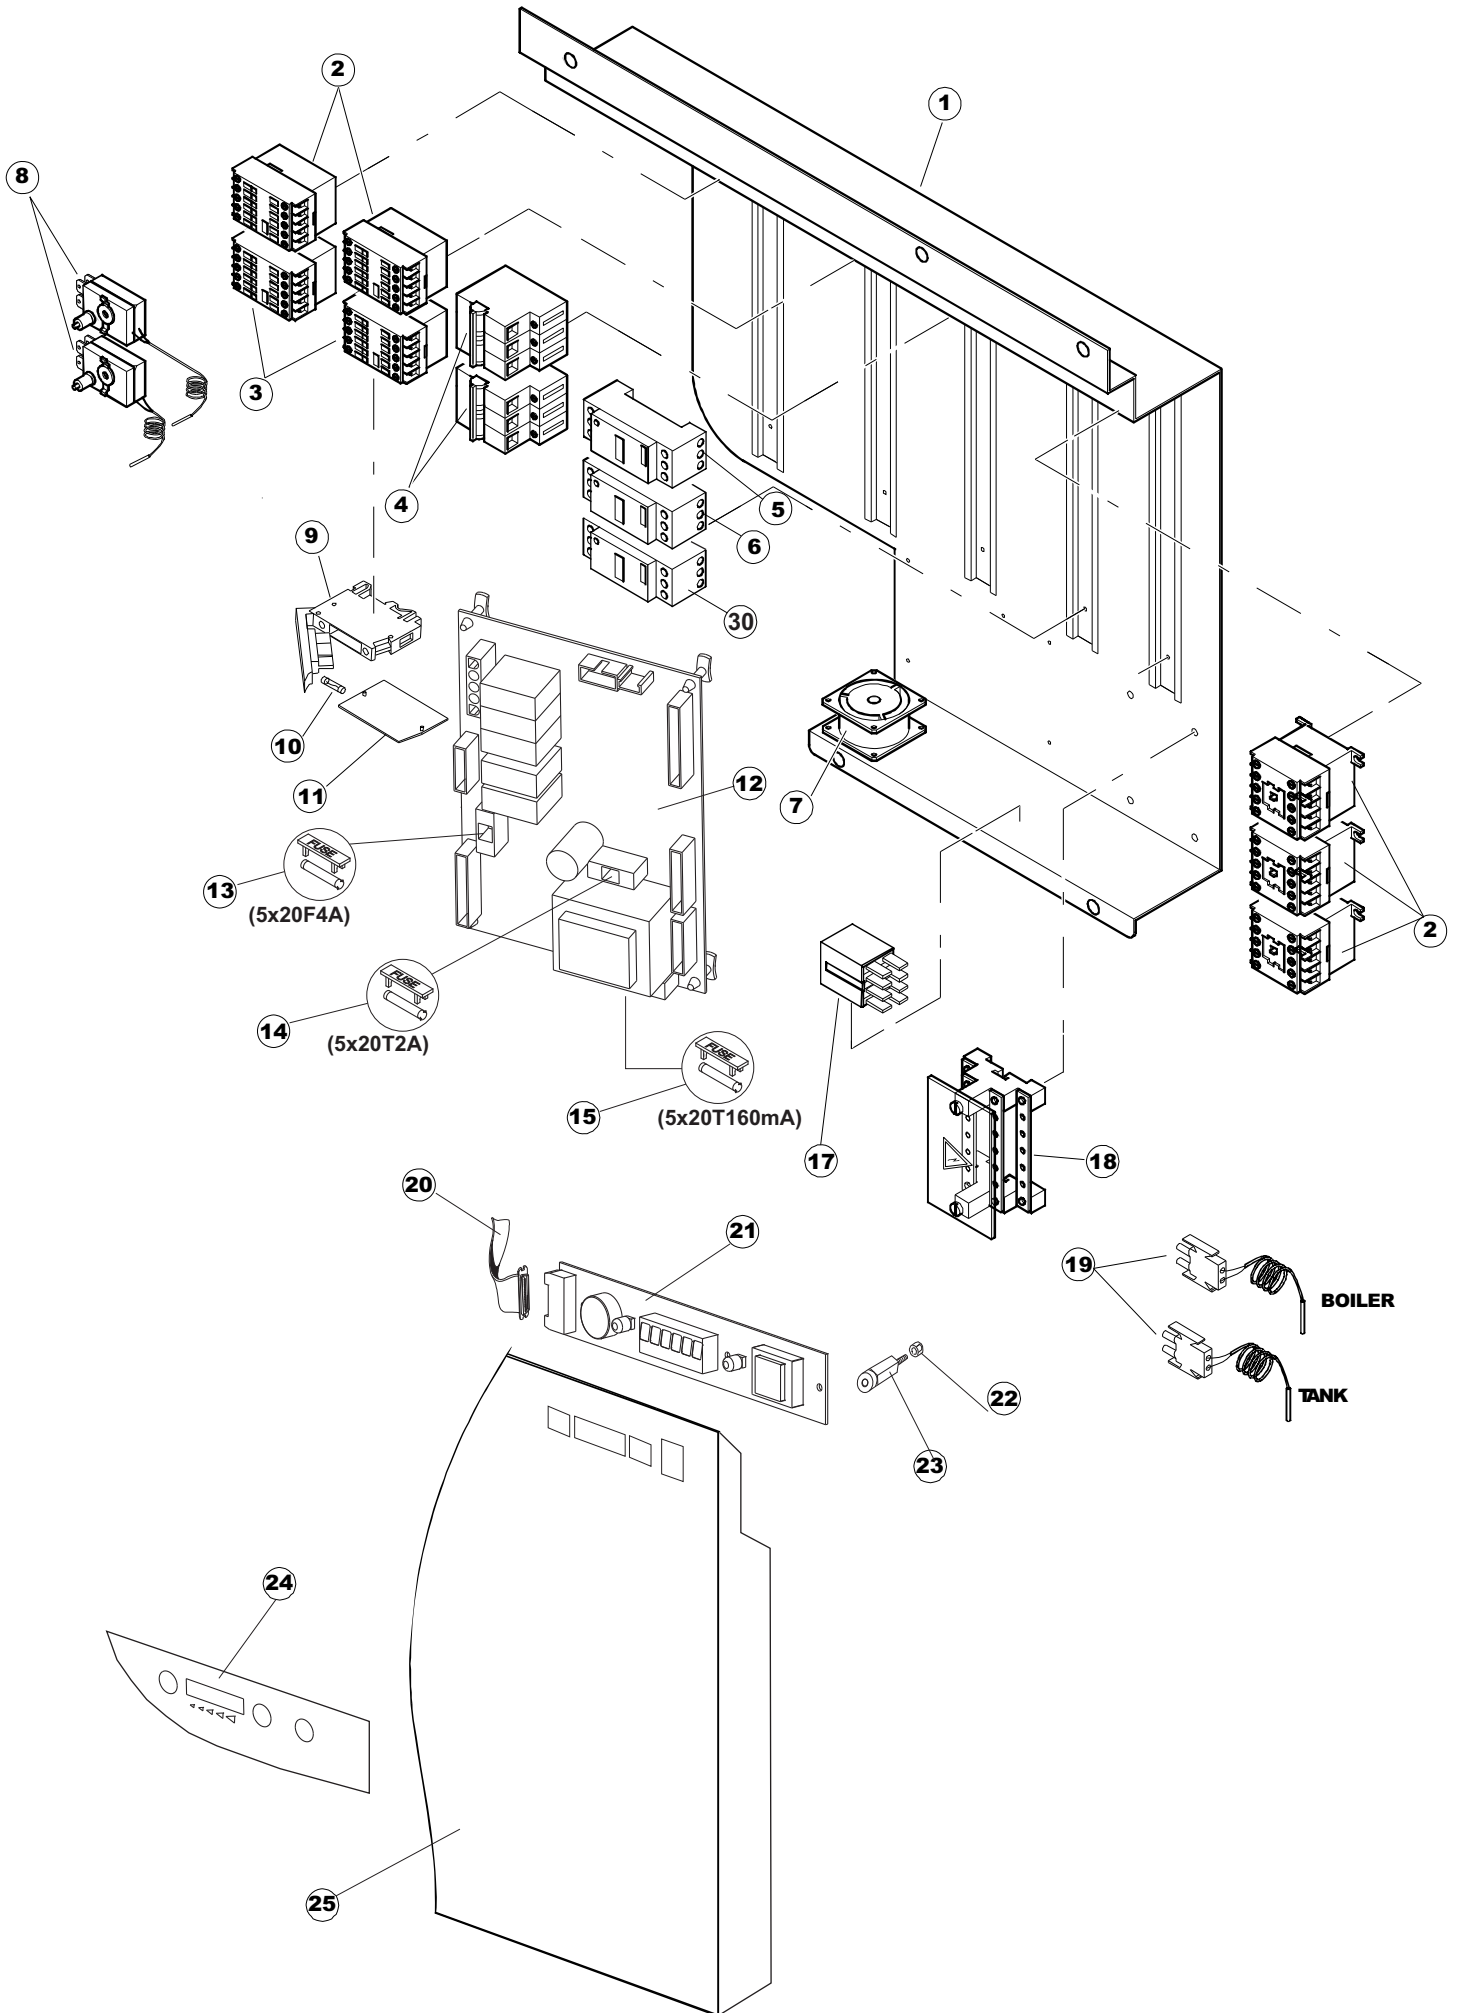

ELETTROBAR

**SPARE PARTS CATALOGUE
ERSATZTEILKATALOG
CATALOGUE PIECES DETACHEES
CATALOGO PARTI RICAMBIO
CATALOGO DE PIEZAS DE RECAMBIO
CATALOGO PEÇAS DE REPOSIÇÃO**

Niagara 2152

22-04-2013

Seite	Position	Code	Alter Code	Beschreibung		
1	1	75050		PLATTE, OB. AUSS. FÜR KORBTR.PG MASCHINENFERTIG		
1	2	75035		PANEL OBEREN AUßEN		
1	3	75271		KIT TÜRFEDER GOLD80/RIVER150		
1	4	75225		BOX STÜTZFEDERN TÜR		
1	5	75053		SEITENPANEEL		
1	6	75654		FRONTPANEEL		
1	7	75039		CORNER VERKLEIDUNG RECHTS VORNE		
1	8	75040		PANEL HINTEN RECHTS WINKEL		
1	9	75082		KOMPLETTE TÜR		
1	10	926014	CWM8	MAGNET 8x16x40 + CUST.xDEM201		
1	11	75244		RUECKWAND		
1	12	75041		RUECKWAND		
1	13	75035		PANEL OBEREN AUßEN		
1	14	75043		NICHT IN DER PREIS LISTE		
1	15	75053		SEITENPANEEL		
1	16	75038		RUECKWAND		
1	17	73100		FUESS		
1	18	75226		FEDER-HAKEN		
2	1	75586		BEFESTIGUNGSWINKEL FUER VORHANG - FERTIGTEIL		
2	2	75121		STAB, STÜTZE FÜR VORHANG		
2	3	75120		VORHANG, EINTRITT/AUSTRITT		
2	4	75124		STAB, STÜTZE FÜR MITTL.VORHANG		
2	5	75123		ZWISCHENVORHANG		
2	6	927088	CWM7	MAGNETE PER MICROINTERRUTTORE		
2	7	75095		HEBEL FÜR SPARREGLER/AUTOTIMER KORBTR.		
2	8	75869		CARRELLO TRAINO COMPLETO		
2	9	75073		GRIFF, KORBTRANSPORTM.VERBIND.		
2	10	75870		TELAIO CARRELLO TRAINO PG FINITO		
2	11	486169	REB486169	SCHRAUBE, INOX 4MAX10/4 TBCR-SP		
2	12	75075		KUFEN FÜR KORBTR.		
2	13	75071		ABLAUFVERSCHLUSS		
2	14	75077		BUCHSE, ABLAUFVERSCHLUSS		
2	15	75076		PUFFER, HALTEVORRICHTUNG FÜR KORBTRANSPORTAUT.		
2	16	75310		SCHRAUBE		
2	17	75024		KOMPLETTE FUEHRUNGSSCHIENE FUER KORB-TRANSPORT		
2	18	75058		ROLLE FÜR KORBTR.		
2	19	K75649		KIT		
2	20	75235		ANTRIEBSWELLE KOMPL.		
2	21	K75141		ABSCHLEPPEN OBERE BUCHSE		
2	22	75168		DICHTUNG, FLANSCH, ANTRIEBSWELLE		
2	23	K75057		BUCHSE UNTEREN TRAKTION		
2	24	80871		TUERKONTAKTSCHALTER		
2	25	75427		TANKFILTER		
2	26	75412		TANKFILTER		
2	28	472061		UNTERLEGSCHIEBE, FÜR KORBFÜHRUNG KL.3		
2	29	42092	C.42092	FÜHRUNG, ABSAUG.FILTER U70		
2	30	75661		FILTER		
2	31	75864		ÜBERLAUF AUS KUNSTSTOFF		
2	32	143005	SPG10	SCHLAUCH TP 5X11 (CASER/15/NL C4N)		
2	33	926049	DEP45	DRUCKSCHALTER 761999 180-70		
2	34	984005	REB984005	GRUPPO CAMPANA PRESSOST.35/40		
2	35	CGR4131NT		O-RING 4131 SCHWARZE SCHRAUBE SH.70		