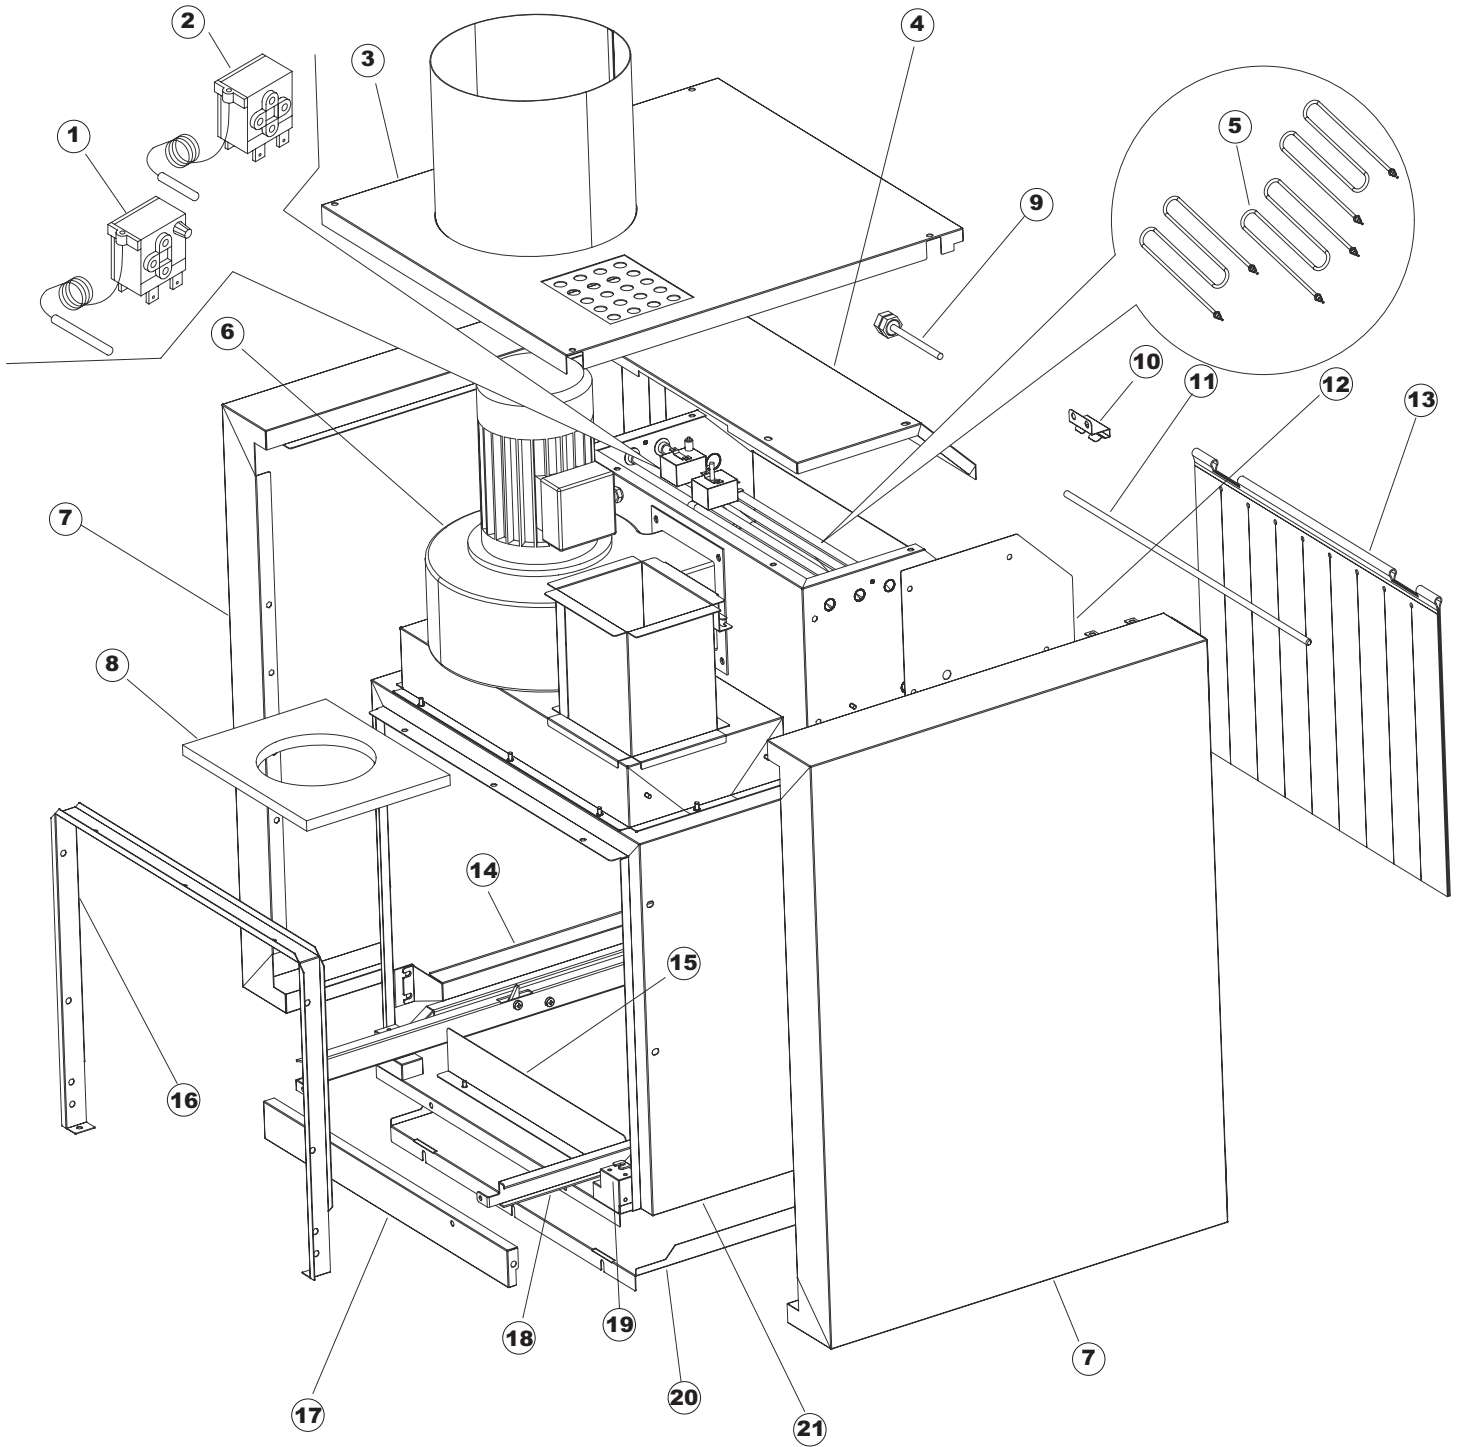

Seite	Position	Code	Alter Code	Beschreibung		
1	1	927106	DRT25	TERMOSTATO 200°C LS1/LIMITE DI SIC.		
1	2	929107	DRT13B	TERMOSTATO BOILER		
1	3	75362		DECKEL KOMPLETT /600MM		
1	4	75376		TAPPO RESISTENZE ASCIUG/600MM PG.F		
1	5	927132	DRE2	ELEMENTO SINGOLO RES.2KW PER ASCIUG.TR.		
1	6	75382		INOX-ABSAUGANLAGE VB52 2P IP55 V230/400		
1	7	75352		PANNELLO ANTERIORE ASCIUG/600MM COMPLETO		
1	8	75385		GUARNIZIONE (ELASTOLEN X105) 15MM		
1	9	929038	DZP22	PORTASONDA TERMOSTATO 55		
1	10	75380		STEIGBUEGEL		
1	11	75121		STAB, STÜTZE FÜR VORHANG		
1	12	75375		TAPPO LATERALE RESI.ASCIUG/600MM LASER		
1	13	75120		VORHANG, EINTRITT/AUSTRITT		
1	14	75367		GUIDA CESTELLO ASCIUGATURA 600 PG FINIT		
1	15	75354		SQUADRA PER FONDOVASCA ASCIUG. LASER		
1	16	75351		SQUADRA COLLEGAM.ASCIUG.600MM PG FINITO		
1	17	75358		FACCIATINA INF.INTER ASCIUG.600MM COMPLE		
1	18	75769		CARRELLO TRAINO ASCIUGATURA COMPLETO		
1	19	75477		SOSTEGNO GUIDE (PLASTICA)		
1	20	75360		NIEDRIGE PLATTE F. TROCKENZONE 600 PG - FERTIG		
1	21	75340		COMPLESSIVO INTER ASCIUG/600MM COMPLETO		
1	22	80350		KONTAKT, 230-50/60HZ 3RT1016-1AP01		
1	23	927038	DEP2F	PORTAFUSIBILE TRIPOLARE GK1-DF