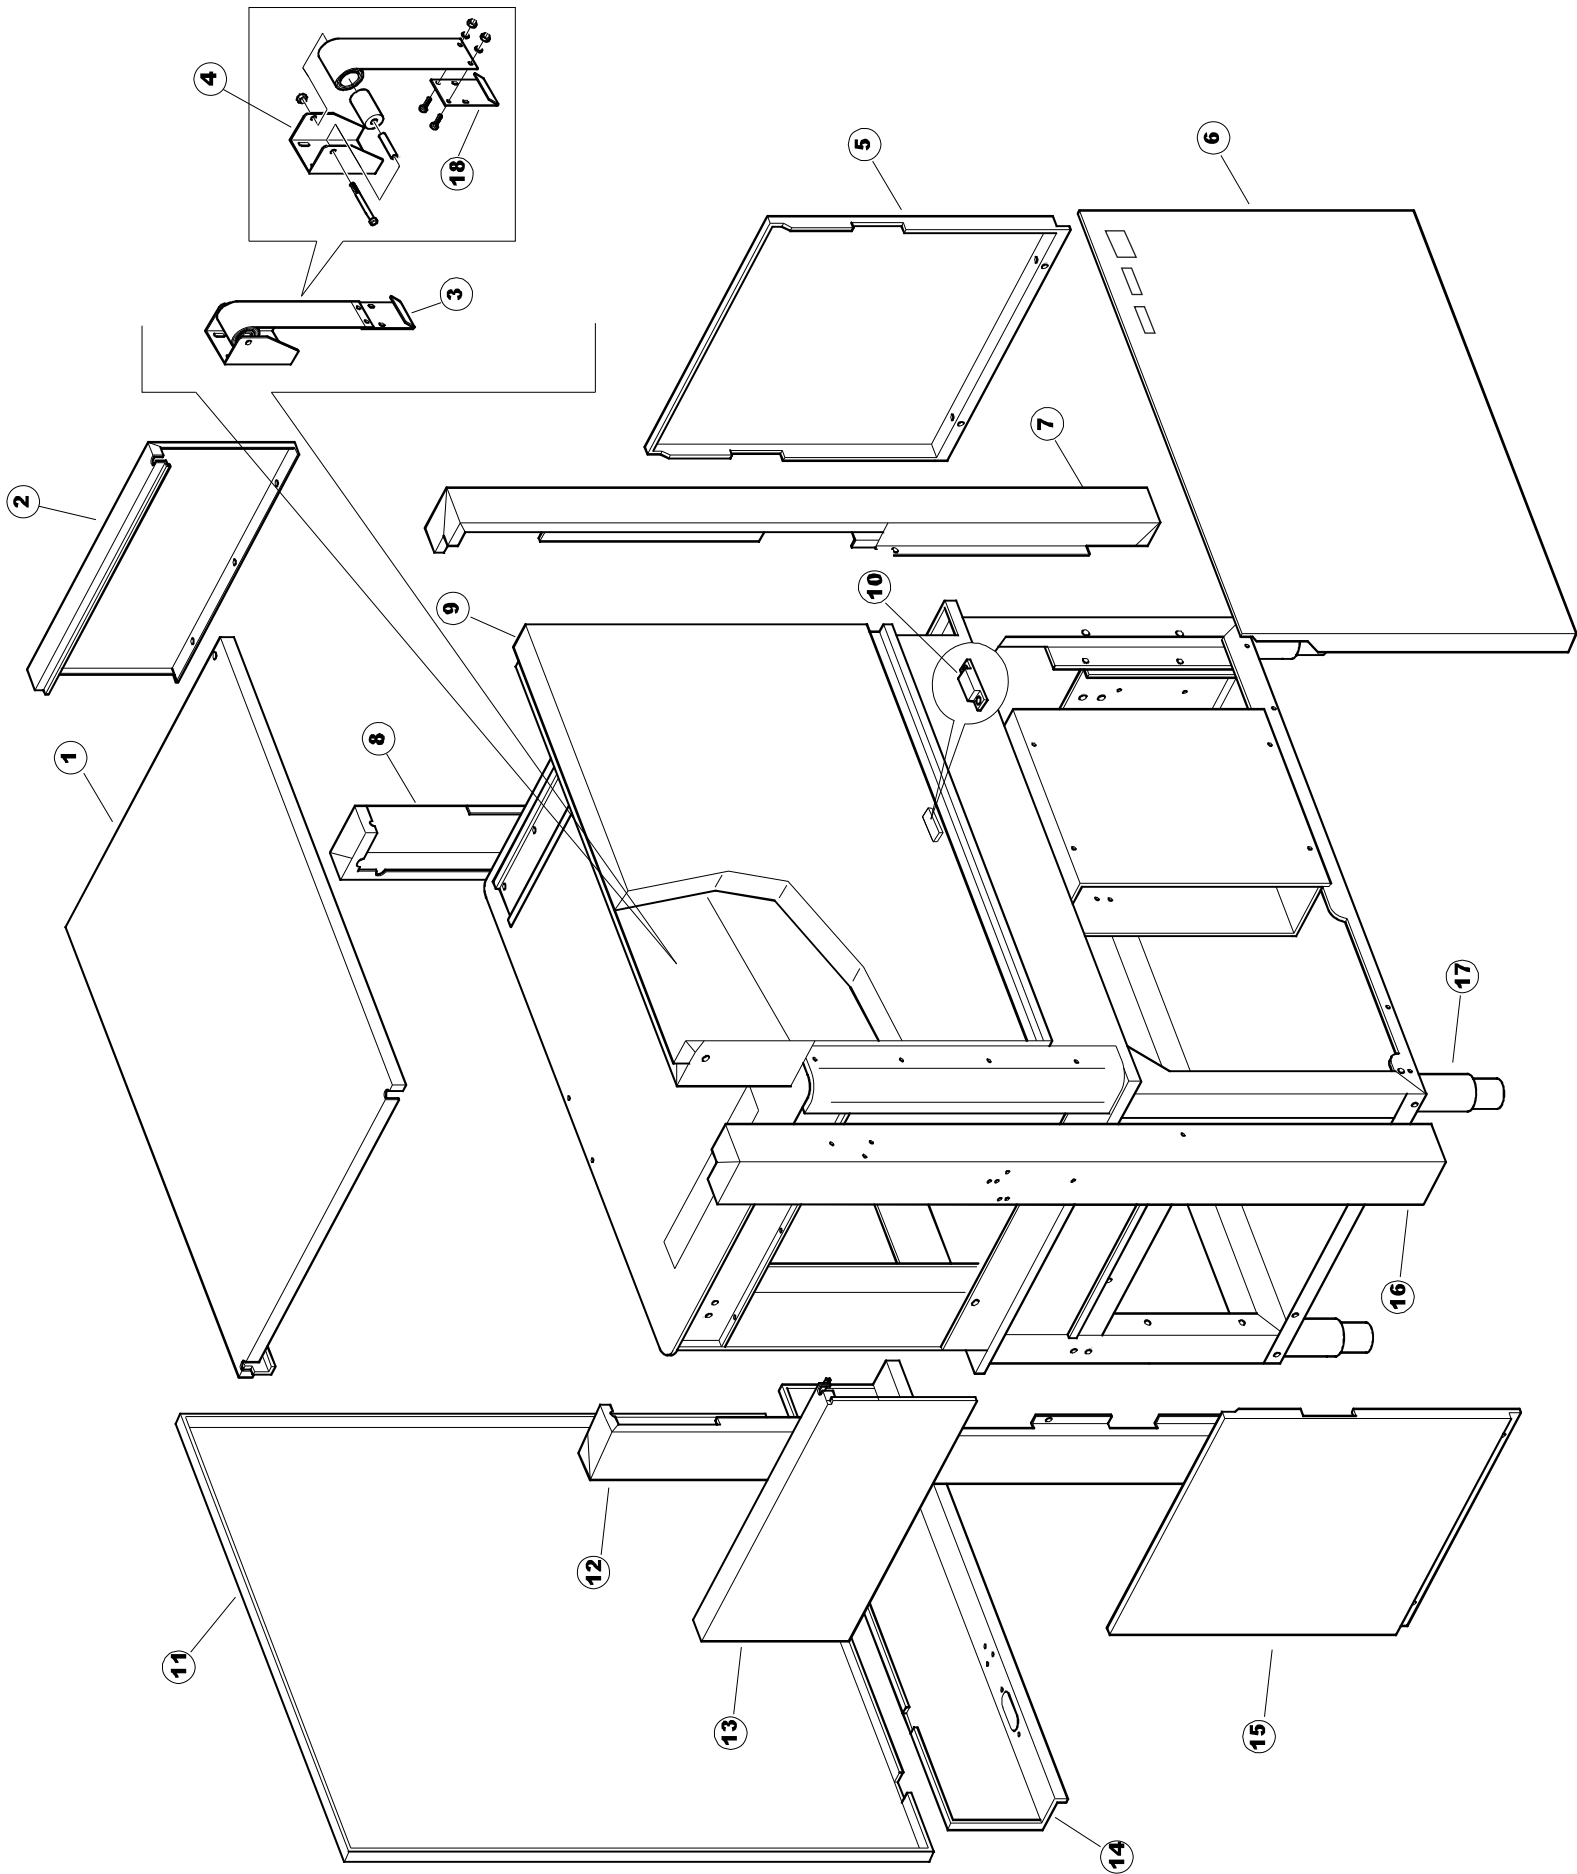

ELETTROBAR

**SPARE PARTS CATALOGUE
ERSATZTEILKATALOG
CATALOGUE PIECES DETACHEES
CATALOGO PARTI RICAMBIO
CATALOGO DE PIEZAS DE RECAMBIO
CATALOGO PEÇAS DE REPOSIÇÃO**

Niagara 2152

22-04-2013

Seite	Position	Code	Alter Code	Beschreibung		
1	1	75050		PLATTE, OB. AUSS. FÜR KORBTR.PG MASCHINENFERTIG		
1	2	75035		PANEL OBEREN AUßEN		
1	3	75271		KIT TÜRFEDER GOLD80/RIVER150		
1	4	75225		BOX STÜTZFEDERN TÜR		
1	5	75053		SEITENPANEEL		
1	6	75654		FRONTPANEEL		
1	7	75039		CORNER VERKLEIDUNG RECHTS VORNE		
1	8	75040		PANEL HINTEN RECHTS WINKEL		
1	9	75082		KOMPLETTE TÜR		
1	10	926014	CWM8	MAGNET 8x16x40 + CUST.xDEM201		
1	11	75244		RUECKWAND		
1	12	75041		RUECKWAND		
1	13	75035		PANEL OBEREN AUßEN		
1	14	75043		NICHT IN DER PREIS LISTE		
1	15	75053		SEITENPANEEL		
1	16	75038		RUECKWAND		
1	17	73100		FUESS		
1	18	75226		FEDER-HAKEN		
2	1	75586		BEFESTIGUNGSWINKEL FUER VORHANG - FERTIGTEIL		
2	2	75121		STAB, STÜTZE FÜR VORHANG		
2	3	75120		VORHANG, EINTRITT/AUSTRITT		
2	4	75124		STAB, STÜTZE FÜR MITTL.VORHANG		
2	5	75123		ZWISCHENVORHANG		
2	6	927088	CWM7	MAGNETE PER MICROINTERRUTTORE		
2	7	75095		HEBEL FÜR SPARREGLER/AUTOTIMER KORBTR.		
2	8	75869		CARRELLO TRAINO COMPLETO		
2	9	75073		GRIFF, KORBTRANSPORTM.VERBIND.		
2	10	75870		TELAIO CARRELLO TRAINO PG FINITO		
2	11	486169	REB486169	SCHRAUBE, INOX 4MAX10/4 TBCR-SP		
2	12	75075		KUFEN FÜR KORBTR.		
2	13	75071		ABLAUFVERSCHLUSS		
2	14	75077		BUCHSE, ABLAUFVERSCHLUSS		
2	15	75076		PUFFER, HALTEVORRICHTUNG FÜR KORBTRANSPORTAUT.		
2	16	75310		SCHRAUBE		
2	17	75024		KOMPLETTE FUEHRUNGSSCHIENE FUER KORB-TRANSPORT		
2	18	75058		ROLLE FÜR KORBTR.		
2	19	K75649		KIT		
2	20	75235		ANTRIEBSWELLE KOMPL.		
2	21	K75141		ABSCHLEPPEN OBERE BUCHSE		
2	22	75168		DICHTUNG, FLANSCH, ANTRIEBSWELLE		
2	23	K75057		BUCHSE UNTEREN TRAKTION		
2	24	80871		TUERKONTAKTSCHALTER		
2	25	75427		TANKFILTER		
2	26	75412		TANKFILTER		
2	28	472061		UNTERLEGSCHIEBE, FÜR KORBFÜHRUNG KL.3		
2	29	42092	C.42092	FÜHRUNG, ABSAUG.FILTER U70		
2	30	75661		FILTER		
2	31	75864		ÜBERLAUF AUS KUNSTSTOFF		
2	32	143005	SPG10	SCHLAUCH TP 5X11 (CASER/15/NL C4N)		
2	33	926049	DEP45	DRUCKSCHALTER 761999 180-70		
2	34	984005	REB984005	GRUPPO CAMPANA PRESSOST.35/40		
2	35	CGR4131NT		O-RING 4131 SCHWARZE SCHRAUBE SH.70		