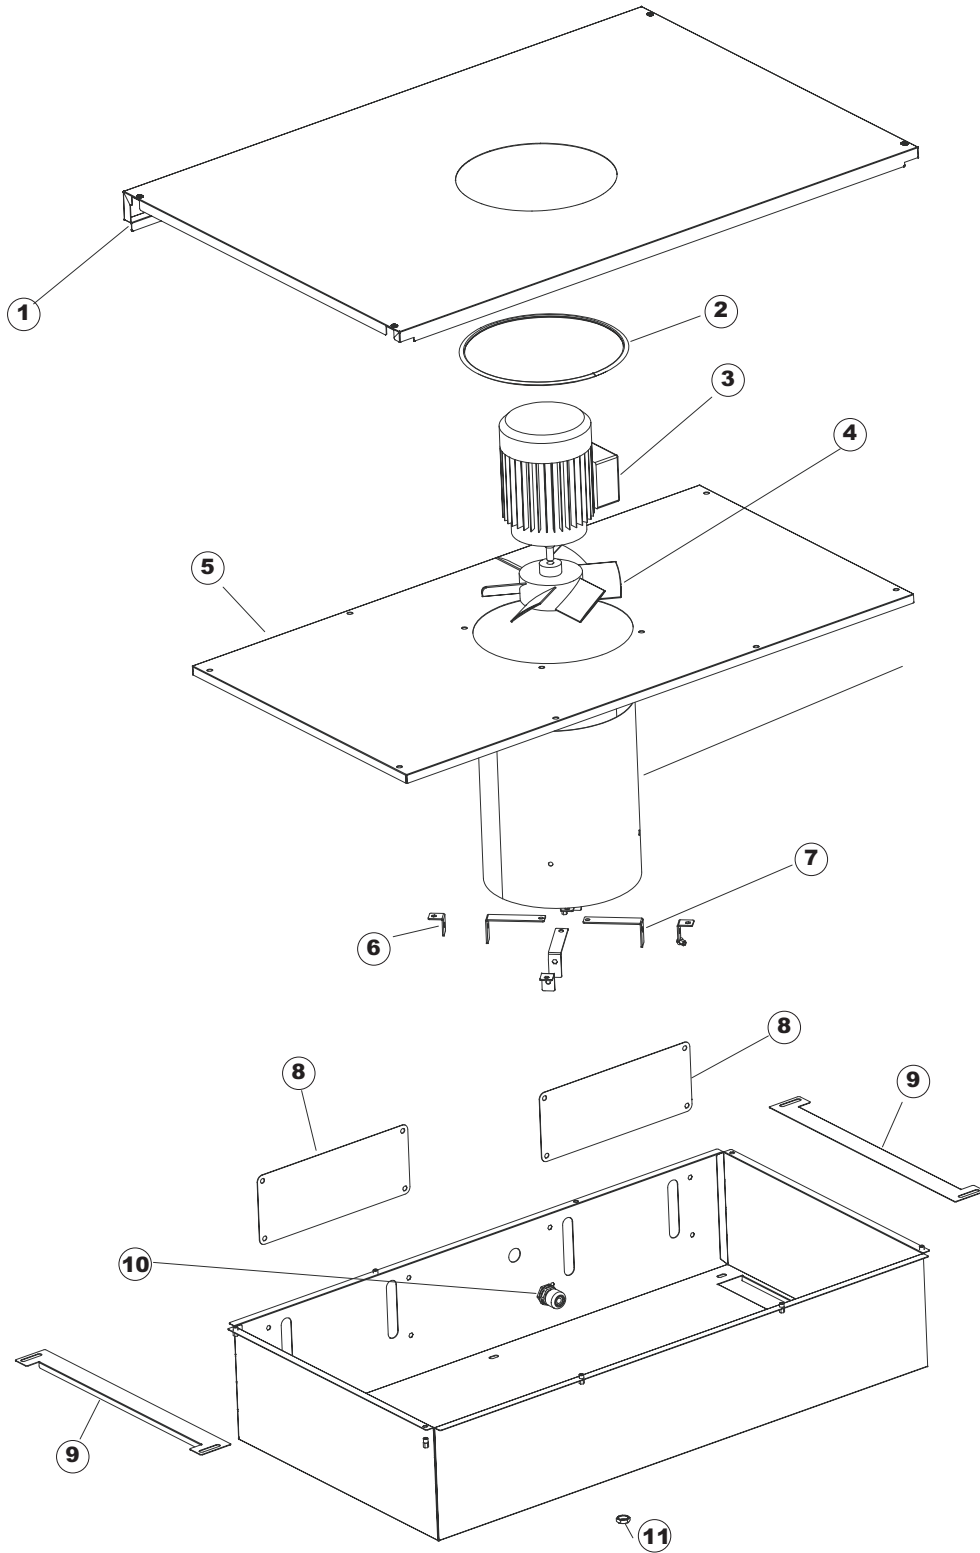

Seite	Position	Code	Alter Code	Beschreibung		
1	1	75044		PANNELLO SUP EST.C/FORO TRAINO PG FINITO		
1	2	SPG8		DICHTUNG AUS GUMMI PVC 170		
1	3	927107	DPM111	MOTORE 0,18KW 63 B14 4POLI 230/400 IP55		
1	4	927108	DWV9	VENTOLA D220-45° X MOTORE 63B14 4P0,18KW		
1	5	75431		COPERTURA SCATOLA CONDOTTO COMPLETO		
1	6	75366		SUPPORTO CAMINO PG FINITO		
1	7	75365		SQ.PER CAMINO ASCIUGATURA 600 PG FINITA		
1	8	75439		TAPPO POSTERIORE C/VAPORI LASER		
1	9	75432		PARZIALIZZATORE APERT.SUP.TELAIO LASER		
1	10	929103	DEP520	PRESSACAVO PG16 PASSO (BER 4716)		
1	11	75321		MESSINGMUTTER		
1	13	80350		KONTAKT, 230-50/60HZ 3RT1016-1AP01