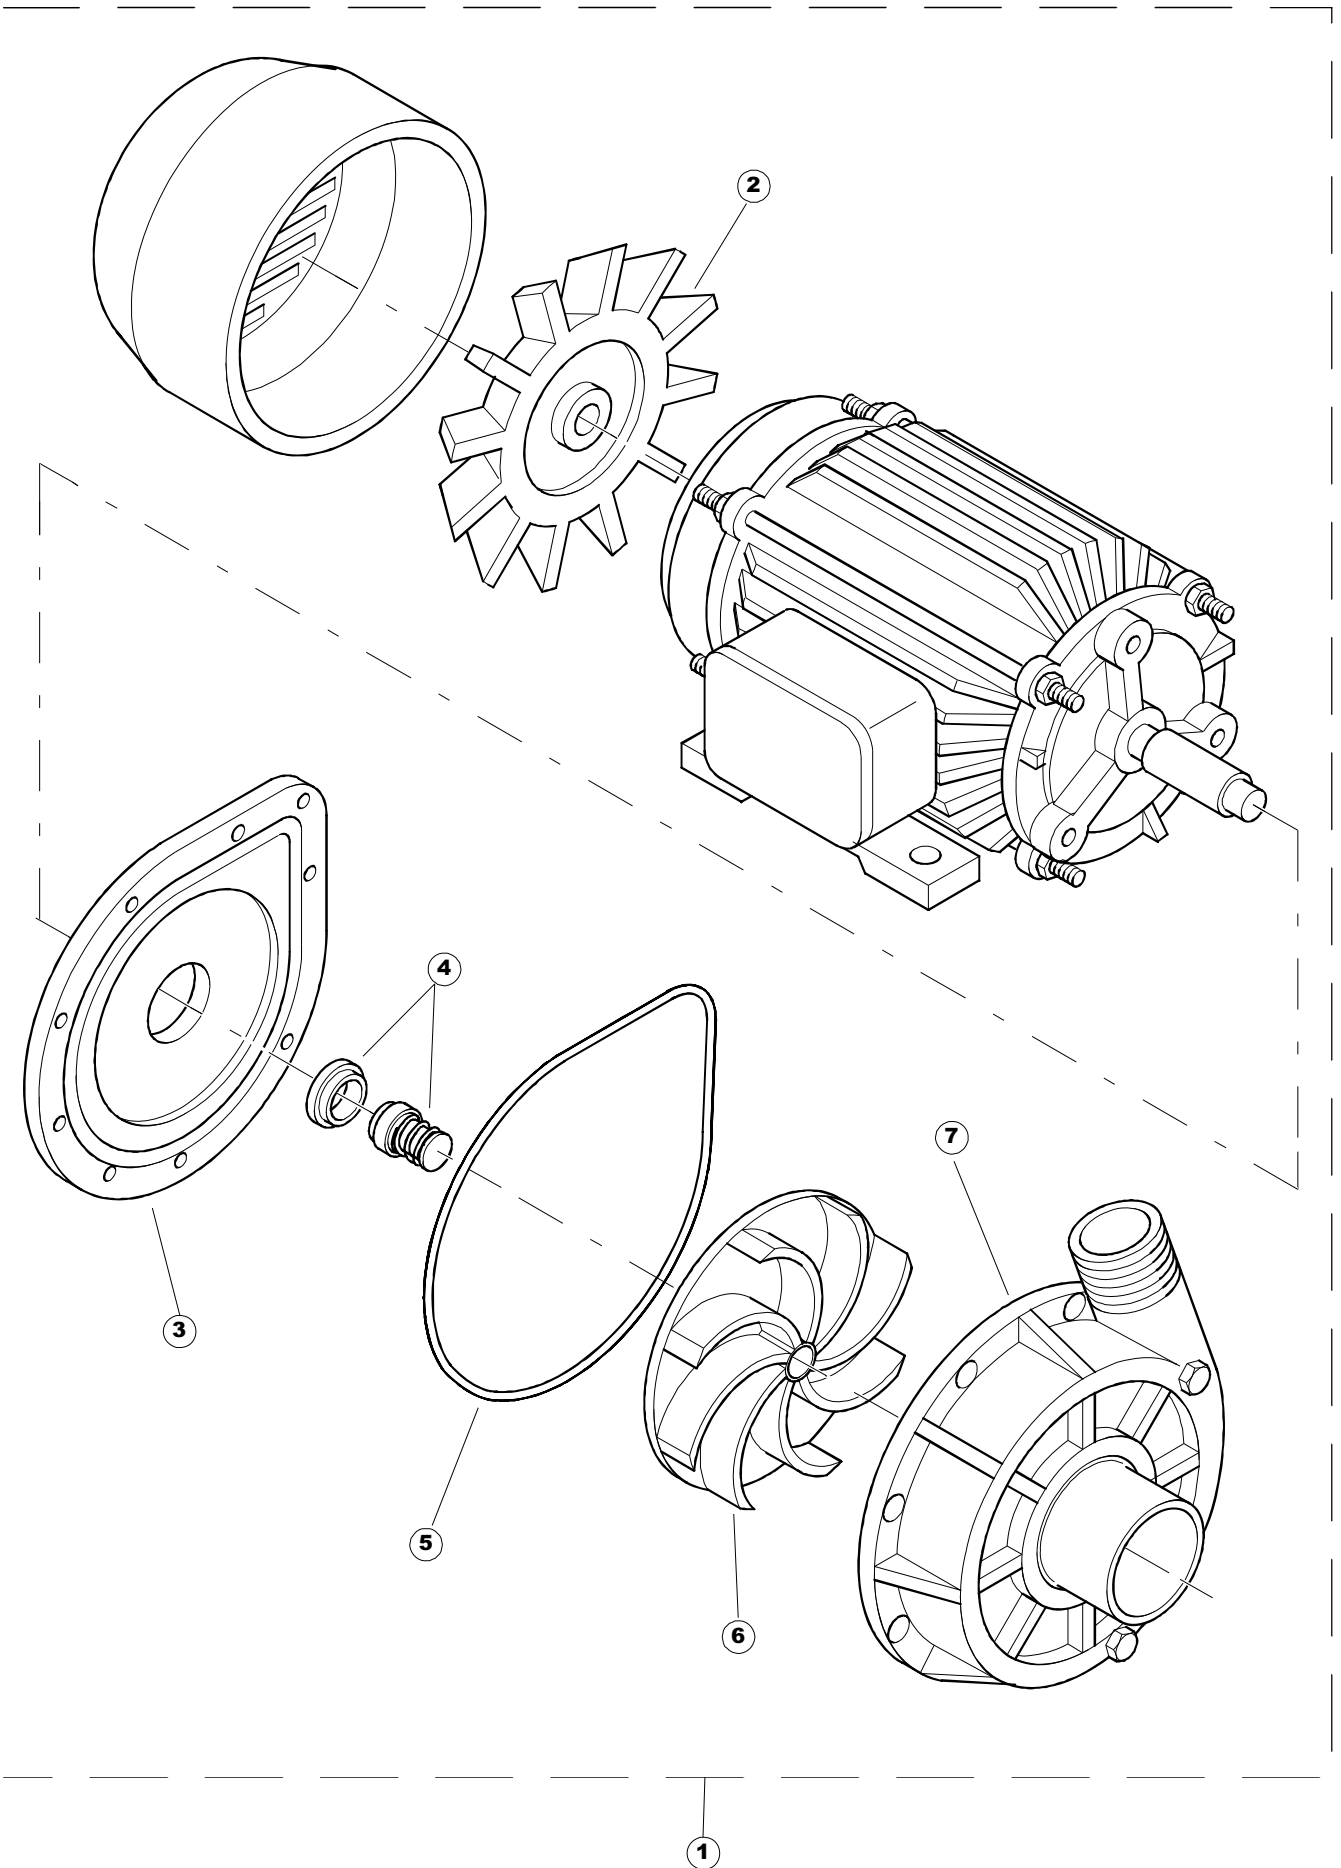

ELETTROBAR

**SPARE PARTS CATALOGUE
ERSATZTEILKATALOG
CATALOGUE PIECES DETACHEES
CATALOGO PARTI RICAMBIO
CATALOGO DE PIEZAS DE RECAMBIO
CATALOGO PEÇAS DE REPOSIÇÃO**

Niagara 2152

22-04-2013

Seite	Position	Code	Alter Code	Beschreibung		
1	1	75050		PLATTE, OB. AUSS. FÜR KORBTR.PG MASCHINENFERTIG		
1	2	75035		PANEL OBEREN AUßEN		
1	3	75271		KIT TÜRFEDER GOLD80/RIVER150		
1	4	75225		BOX STÜTZFEDERN TÜR		
1	5	75053		SEITENPANEEL		
1	6	75654		FRONTPANEEL		
1	7	75039		CORNER VERKLEIDUNG RECHTS VORNE		
1	8	75040		PANEL HINTEN RECHTS WINKEL		
1	9	75082		KOMPLETTE TÜR		
1	10	926014	CWM8	MAGNET 8x16x40 + CUST.xDEM201		
1	11	75244		RUECKWAND		
1	12	75041		RUECKWAND		
1	13	75035		PANEL OBEREN AUßEN		
1	14	75043		NICHT IN DER PREIS LISTE		
1	15	75053		SEITENPANEEL		
1	16	75038		RUECKWAND		
1	17	73100		FUESS		
1	18	75226		FEDER-HAKEN		
2	1	75586		BEFESTIGUNGSWINKEL FUER VORHANG - FERTIGTEIL		
2	2	75121		STAB, STÜTZE FÜR VORHANG		
2	3	75120		VORHANG, EINTRITT/AUSTRITT		
2	4	75124		STAB, STÜTZE FÜR MITTL.VORHANG		
2	5	75123		ZWISCHENVORHANG		
2	6	927088	CWM7	MAGNETE PER MICROINTERRUTTORE		
2	7	75095		HEBEL FÜR SPARREGLER/AUTOTIMER KORBTR.		
2	8	75869		CARRELLO TRAINO COMPLETO		
2	9	75073		GRIFF, KORBTRANSPORTM.VERBIND.		
2	10	75870		TELAIO CARRELLO TRAINO PG FINITO		
2	11	486169	REB486169	SCHRAUBE, INOX 4MAX10/4 TBCR-SP		
2	12	75075		KUFEN FÜR KORBTR.		
2	13	75071		ABLAUFVERSCHLUSS		
2	14	75077		BUCHSE, ABLAUFVERSCHLUSS		
2	15	75076		PUFFER, HALTEVORRICHTUNG FÜR KORBTRANSPORTAUT.		
2	16	75310		SCHRAUBE		
2	17	75024		KOMPLETTE FUEHRUNGSSCHIENE FUER KORB-TRANSPORT		
2	18	75058		ROLLE FÜR KORBTR.		
2	19	K75649		KIT		
2	20	75235		ANTRIEBSWELLE KOMPL.		
2	21	K75141		ABSCHLEPPEN OBERE BUCHSE		
2	22	75168		DICHTUNG, FLANSCH, ANTRIEBSWELLE		
2	23	K75057		BUCHSE UNTEREN TRAKTION		
2	24	80871		TUERKONTAKTSCHALTER		
2	25	75427		TANKFILTER		
2	26	75412		TANKFILTER		
2	28	472061		UNTERLEGSCHIEBE, FÜR KORBFÜHRUNG KL.3		
2	29	42092	C.42092	FÜHRUNG, ABSAUG.FILTER U70		
2	30	75661		FILTER		
2	31	75864		ÜBERLAUF AUS KUNSTSTOFF		
2	32	143005	SPG10	SCHLAUCH TP 5X11 (CASER/15/NL C4N)		
2	33	926049	DEP45	DRUCKSCHALTER 761999 180-70		
2	34	984005	REB984005	GRUPPO CAMPANA PRESSOST.35/40		
2	35	CGR4131NT		O-RING 4131 SCHWARZE SCHRAUBE SH.70		