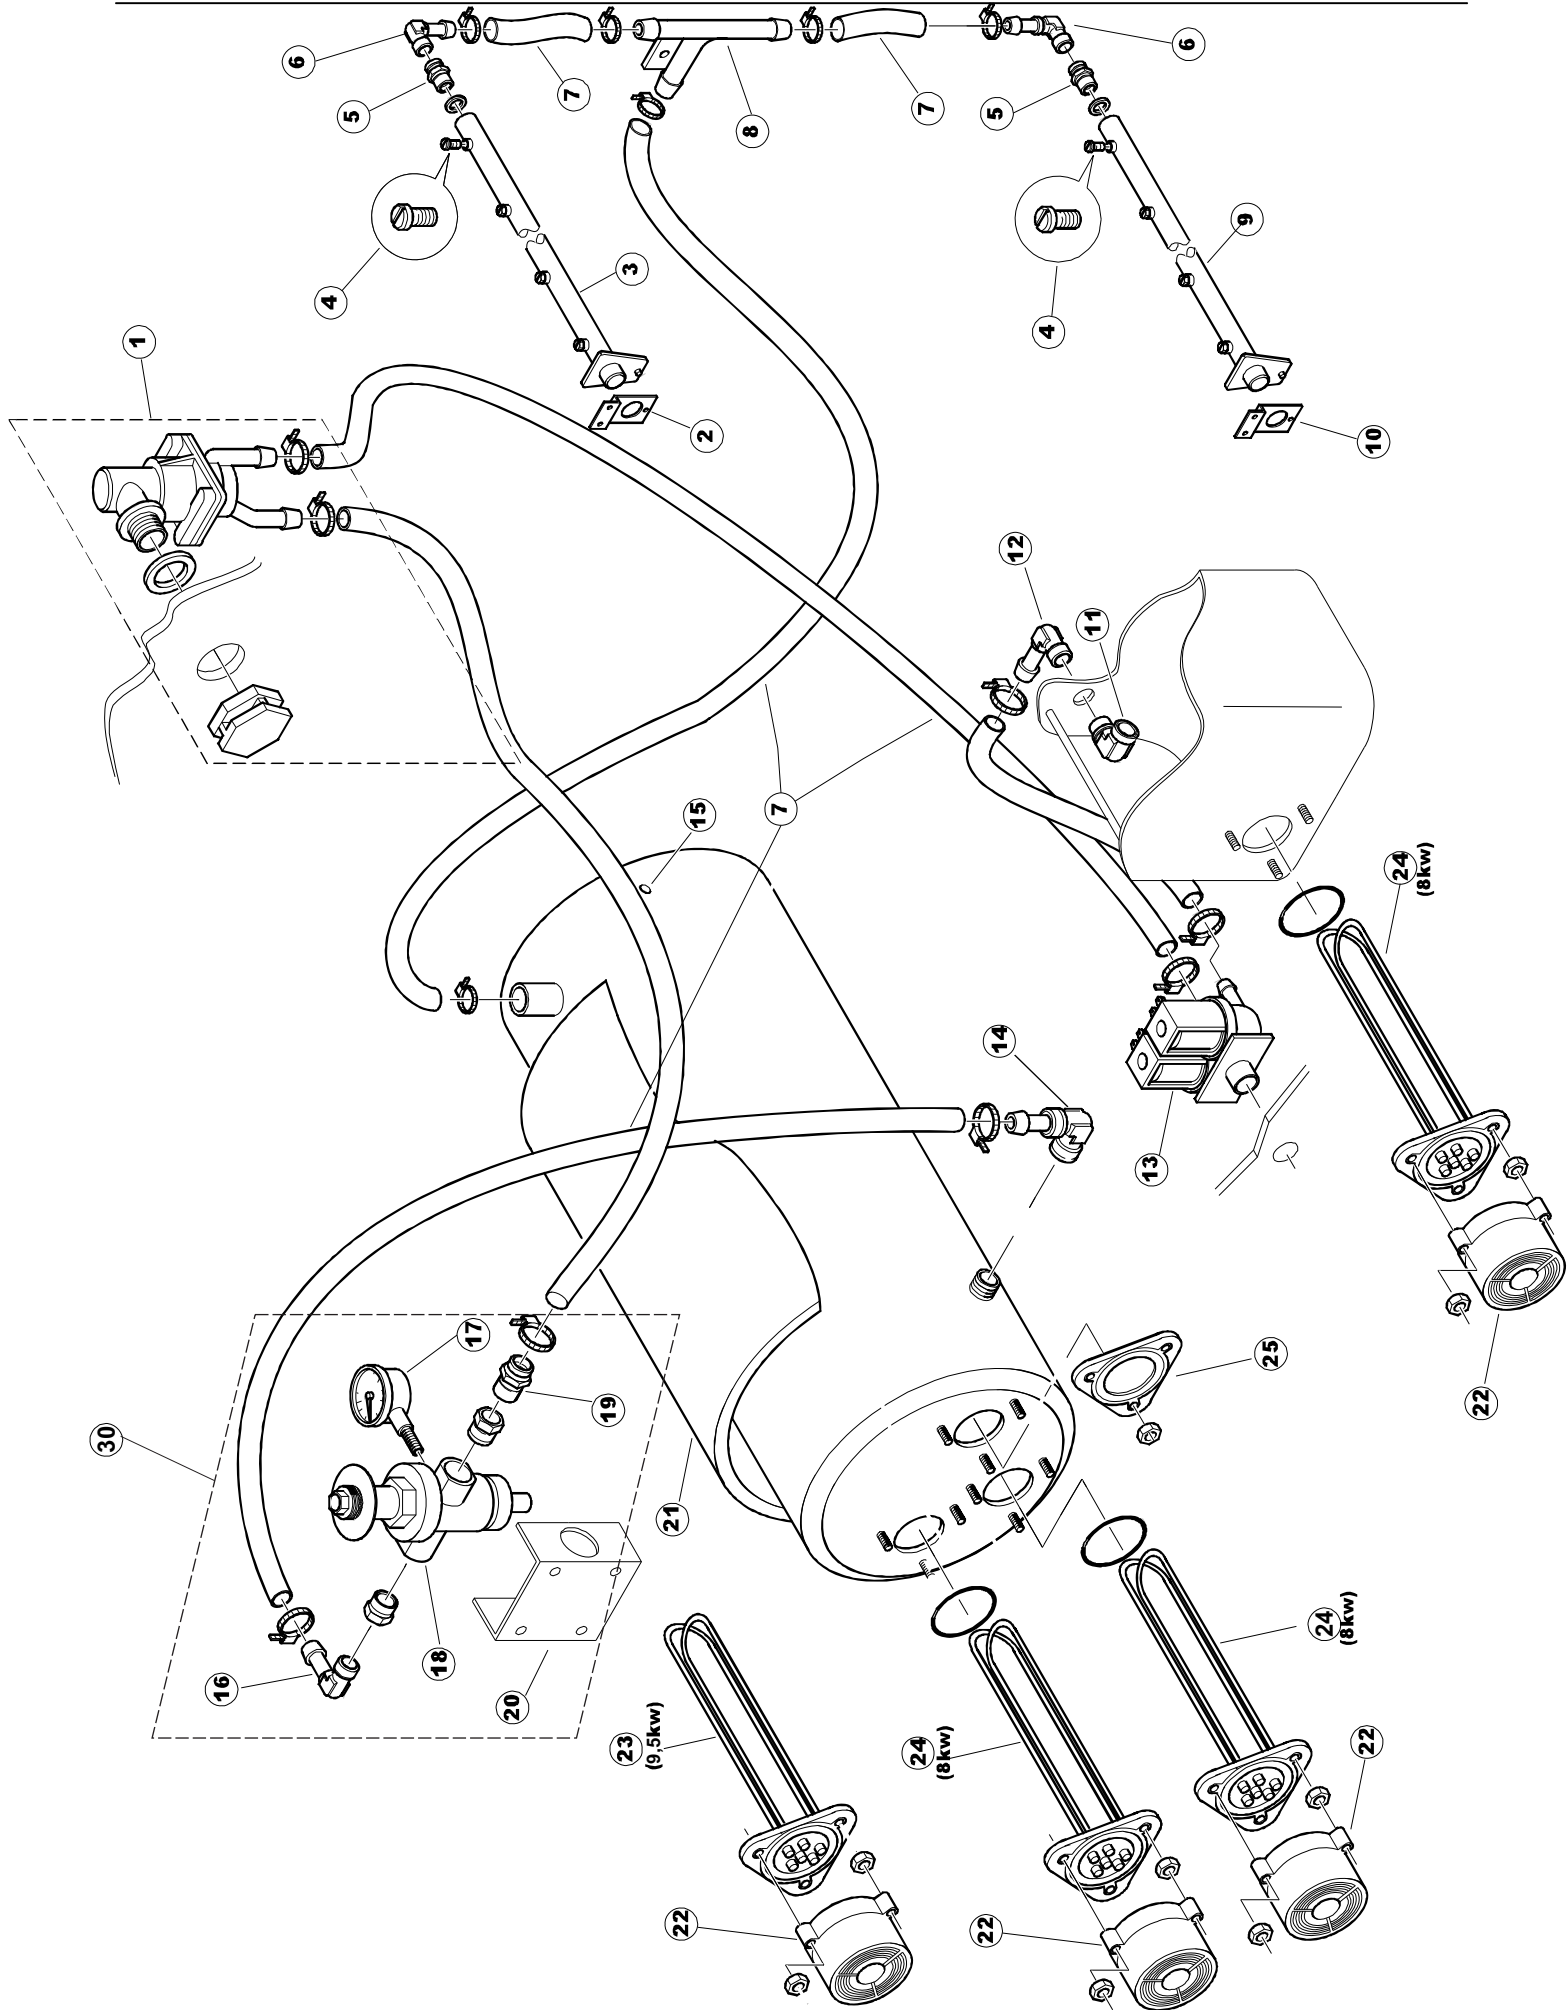

ELETTROBAR

**SPARE PARTS CATALOGUE
ERSATZTEILKATALOG
CATALOGUE PIECES DETACHEES
CATALOGO PARTI RICAMBIO
CATALOGO DE PIEZAS DE RECAMBIO
CATALOGO PEÇAS DE REPOSIÇÃO**

Niagara 2152

22-04-2013

Seite	Position	Code	Alter Code	Beschreibung		
1	1	75050		PLATTE, OB. AUSS. FÜR KORBTR.PG MASCHINENFERTIG		
1	2	75035		PANEL OBEREN AUßEN		
1	3	75271		KIT TÜRFEDER GOLD80/RIVER150		
1	4	75225		BOX STÜTZFEDERN TÜR		
1	5	75053		SEITENPANEEL		
1	6	75654		FRONTPANEEL		
1	7	75039		CORNER VERKLEIDUNG RECHTS VORNE		
1	8	75040		PANEL HINTEN RECHTS WINKEL		
1	9	75082		KOMPLETTE TÜR		
1	10	926014	CWM8	MAGNET 8x16x40 + CUST.xDEM201		
1	11	75244		RUECKWAND		
1	12	75041		RUECKWAND		
1	13	75035		PANEL OBEREN AUßEN		
1	14	75043		NICHT IN DER PREIS LISTE		
1	15	75053		SEITENPANEEL		
1	16	75038		RUECKWAND		
1	17	73100		FUESS		
1	18	75226		FEDER-HAKEN		
2	1	75586		BEFESTIGUNGSWINKEL FUER VORHANG - FERTIGTEIL		
2	2	75121		STAB, STÜTZE FÜR VORHANG		
2	3	75120		VORHANG, EINTRITT/AUSTRITT		
2	4	75124		STAB, STÜTZE FÜR MITTL.VORHANG		
2	5	75123		ZWISCHENVORHANG		
2	6	927088	CWM7	MAGNETE PER MICROINTERRUTTORE		
2	7	75095		HEBEL FÜR SPARREGLER/AUTOTIMER KORBTR.		
2	8	75869		CARRELLO TRAINO COMPLETO		
2	9	75073		GRIFF, KORBTRANSPORTM.VERBIND.		
2	10	75870		TELAIO CARRELLO TRAINO PG FINITO		
2	11	486169	REB486169	SCHRAUBE, INOX 4MAX10/4 TBCR-SP		
2	12	75075		KUFEN FÜR KORBTR.		
2	13	75071		ABLAUFVERSCHLUSS		
2	14	75077		BUCHSE, ABLAUFVERSCHLUSS		
2	15	75076		PUFFER, HALTEVORRICHTUNG FÜR KORBTRANSPORTAUT.		
2	16	75310		SCHRAUBE		
2	17	75024		KOMPLETTE FUEHRUNGSSCHIENE FUER KORB-TRANSPORT		
2	18	75058		ROLLE FÜR KORBTR.		
2	19	K75649		KIT		
2	20	75235		ANTRIEBSWELLE KOMPL.		
2	21	K75141		ABSCHLEPPEN OBERE BUCHSE		
2	22	75168		DICHTUNG, FLANSCH, ANTRIEBSWELLE		
2	23	K75057		BUCHSE UNTEREN TRAKTION		
2	24	80871		TUERKONTAKTSCHALTER		
2	25	75427		TANKFILTER		
2	26	75412		TANKFILTER		
2	28	472061		UNTERLEGSCHIEBE, FÜR KORBFÜHRUNG KL.3		
2	29	42092	C.42092	FÜHRUNG, ABSAUG.FILTER U70		
2	30	75661		FILTER		
2	31	75864		ÜBERLAUF AUS KUNSTSTOFF		
2	32	143005	SPG10	SCHLAUCH TP 5X11 (CASER/15/NL C4N)		
2	33	926049	DEP45	DRUCKSCHALTER 761999 180-70		
2	34	984005	REB984005	GRUPPO CAMPANA PRESSOST.35/40		
2	35	CGR4131NT		O-RING 4131 SCHWARZE SCHRAUBE SH.70		