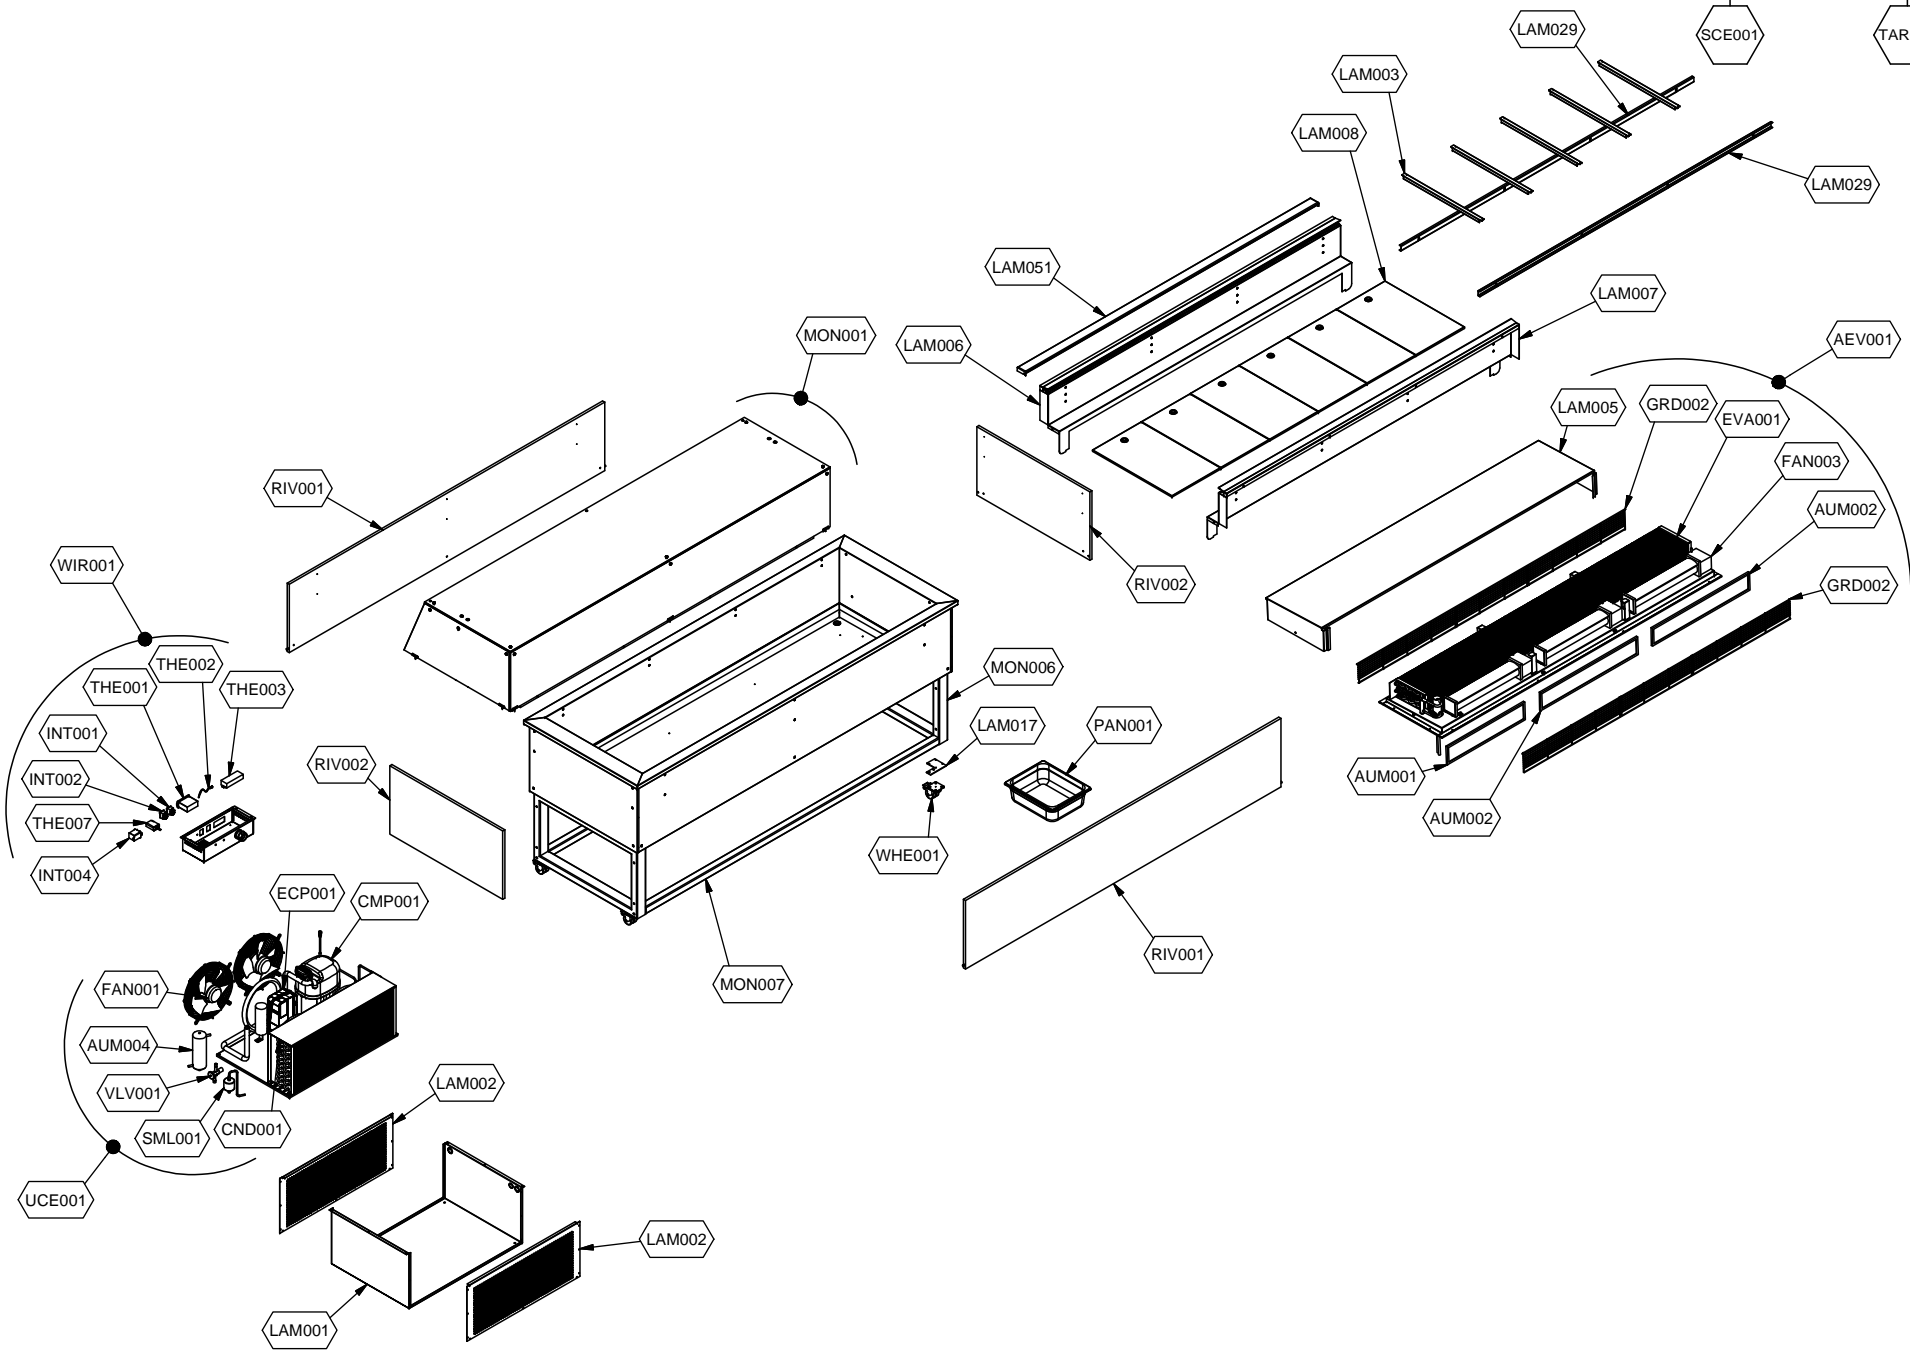

cookmax+

start!

Kühlung Bedienungs-Kühlvitrine

Artikel-Nr.

651164 (9BESS6FIFWA20 / ES-BLUE VISION 6W)

Explosionszeichnung / Ersatzteile

Bitte bei Ersatzteilbestellung immer Artikelnummer und Seriennummer mit angeben!

	PARAM.	OPTIONAL
--	--------	----------

Cod. ESP097

Denominazione: ESSENCE BLUE VISION 5-6/1

Data: 18/04/14

INDICE DI MODIFICA: 00

	PARAM.	OPTIONAL
--	--------	----------

SCE001

TAR001

Ref. Drawing	Code	Description
LAM008	74707262	VASSOIO VASCA VENTILATA DROP-IN
LAM010	72557114	LAM.SUP.VETRO FRONT.\LATER. VRX TT
LAM017	72539674	LAM.UNIONE GAMBA+TRAVERSO DROP-IN
LAM029	72539488	LAM.SUPPORTO VASCHETTE 6/1 DROP-IN
LAM051	72538518	LAM.COPERT.DEF.VENT.6/1 RIBASS.DROP-IN
LMP001	72539048	LAMPADA A LED SOVRAS.LIGHT 6-1 DROP-IN
MON001	73668858	ASS.SOVR.BLUE VISION VENT.6/1 DROP-IN
MON002	72534260	MONTANTE SOVRAST.BLUE VISION DROP-IN
MON006	72539682	TELAIO GAMBA VENT.DROP-IN
MON007	72539698	TRAVERSO TELAIIO GAMBA 6/1 DROP-IN
PAN001	74707120	VASCH.GN 265*325*100 1/2 POLICARBONATO
PRF001	72538992	DISTANZIALE VETRINA DROP-IN
RIV001	72546866	FIANCO SUP.WENGE' VENTILATO DROP-IN 6/1
RIV002	72546796	SPALLA SUP.WENGÈ VENTILATO DROP-IN
SCE001	SC850	SCHEMA ELETTRICO DROP-IN REFRIG.
SML001	73670196	ASS.FILTRO VENT.RINF.DROP-IN 4-5-6/1
TAR001	RIF.TAR.B12	PARAMETRI DROPIN & BUFFET BLUE VISION
THE001	74700881	CENTR.PYAO1C0522-BZ 230V H/C
THE002	74700916	SONDA NTC IKE 3METRI -50/+105°
THE003	74700892	ALIMENTATORE LAMPADA LED MW LPHC18-350MA
THE007	74700954	REGOL.VELOCITA TECNEL TE7310.3/M
UCE001	74861598	UCE CAJ4519Z MBP CSCR R404A DROP-IN 6/1
VLV001	74877103	VALVOLA TLE 2,5 R404A MOP 0 HONEYWEL
WHE001	74708011	RUOTA GEMELLATA DIAM. 50MM POLIAMMIDE
WIR001	73669908	ASS.Q.E REF.VENT.DROP-IN