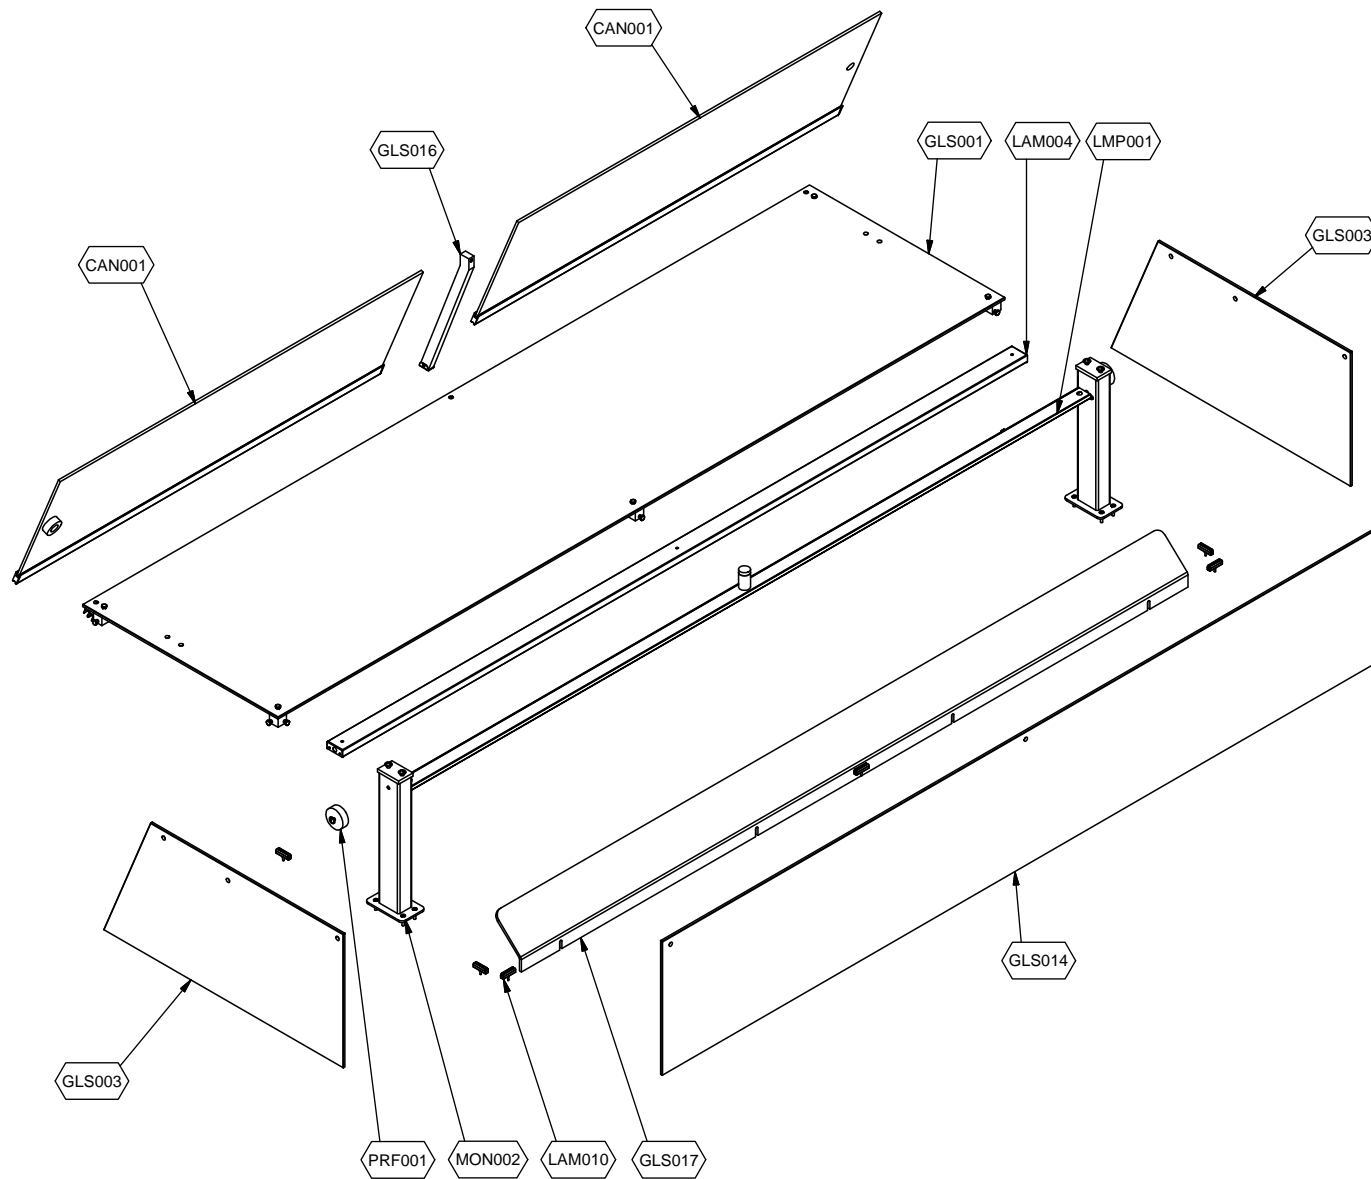

Cod. ESP097

Denominazione: ESSENCE BLUE VISION 5-6/1

Data: 18/04/14

INDICE DI MODIFICA: 00

	PARAM.	OPTIONAL

SCE001

TAR001

OPT