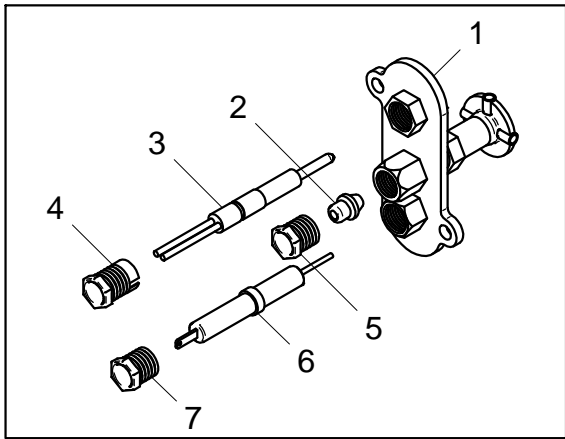

1	186104	GRIGLIA CAMINO GRILLE POUR CHEMINÉE KAMINROST CHIMNEY GRILL	
2	RTCU600081	ASTA P/CESTELLO SUPPORT POUR PANIER KORBHALTER BASKET SUPPORT	
3	RTCU600082	ASTA P/CESTELLO SUPPORT POUR PANIER KORBHALTER BASKET SUPPORT	
4	RTBF800020	MANIGLIA MANETTE HANDGRIFF HANDLE	
5	PACU600232	COPERCHIO VASCA COUVERCLE CUVE BECKEN-DECKEL TANK LID	
6	A660000310	A660019.CESTELLO X FRIGGITRICE A660019.PANIER X FRITEUSE A660019-MIN, 24x28x12cm KORB FUER FRITTEUSE A660019.BASKET FRYER	
7	RTCU600080	GRIGLIA SUPPORTO CESTELLO GRILLE SUPPORT PANIER ROST FUER KORBHALTER BASKET SUPPORT GRID	
8	186297	PIANO + VASCA SURFACE + CUVE TOP+TANK ARBEITSPLATTE + WANNE	
9	187046	PIEDE PIED FUSS FOOT	