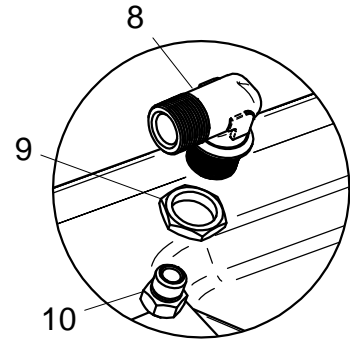

1	186104	GRIGLIA CAMINO GRILLE POUR CHEMINÉE KAMINROST CHIMNEY GRILL	
2	RTCU600081	ASTA P/CESTELLO SUPPORT POUR PANIER KORBHALTER BASKET SUPPORT	
3	RTCU600082	ASTA P/CESTELLO SUPPORT POUR PANIER KORBHALTER BASKET SUPPORT	
4	RTBF800020	MANIGLIA MANETTE HANDGRIFF HANDLE	
5	PACU600232	COPERCHIO VASCA COUVERCLE CUVE BECKEN-DECKEL TANK LID	
6	A660000310	A660019.CESTELLO X FRIGGITRICE A660019.PANIER X FRITEUSE A660019-MIN, 24x28x12cm KORB FUER FRITTEUSE A660019.BASKET FRYER	
7	RTCU600080	GRIGLIA SUPPORTO CESTELLO GRILLE SUPPORT PANIER ROST FUER KORBHALTER BASKET SUPPORT GRID	
8	186297	PIANO + VASCA SURFACE + CUVE TOP+TANK ARBEITSPLATTE + WANNE	
9	187046	PIEDE PIED FUSS FOOT	