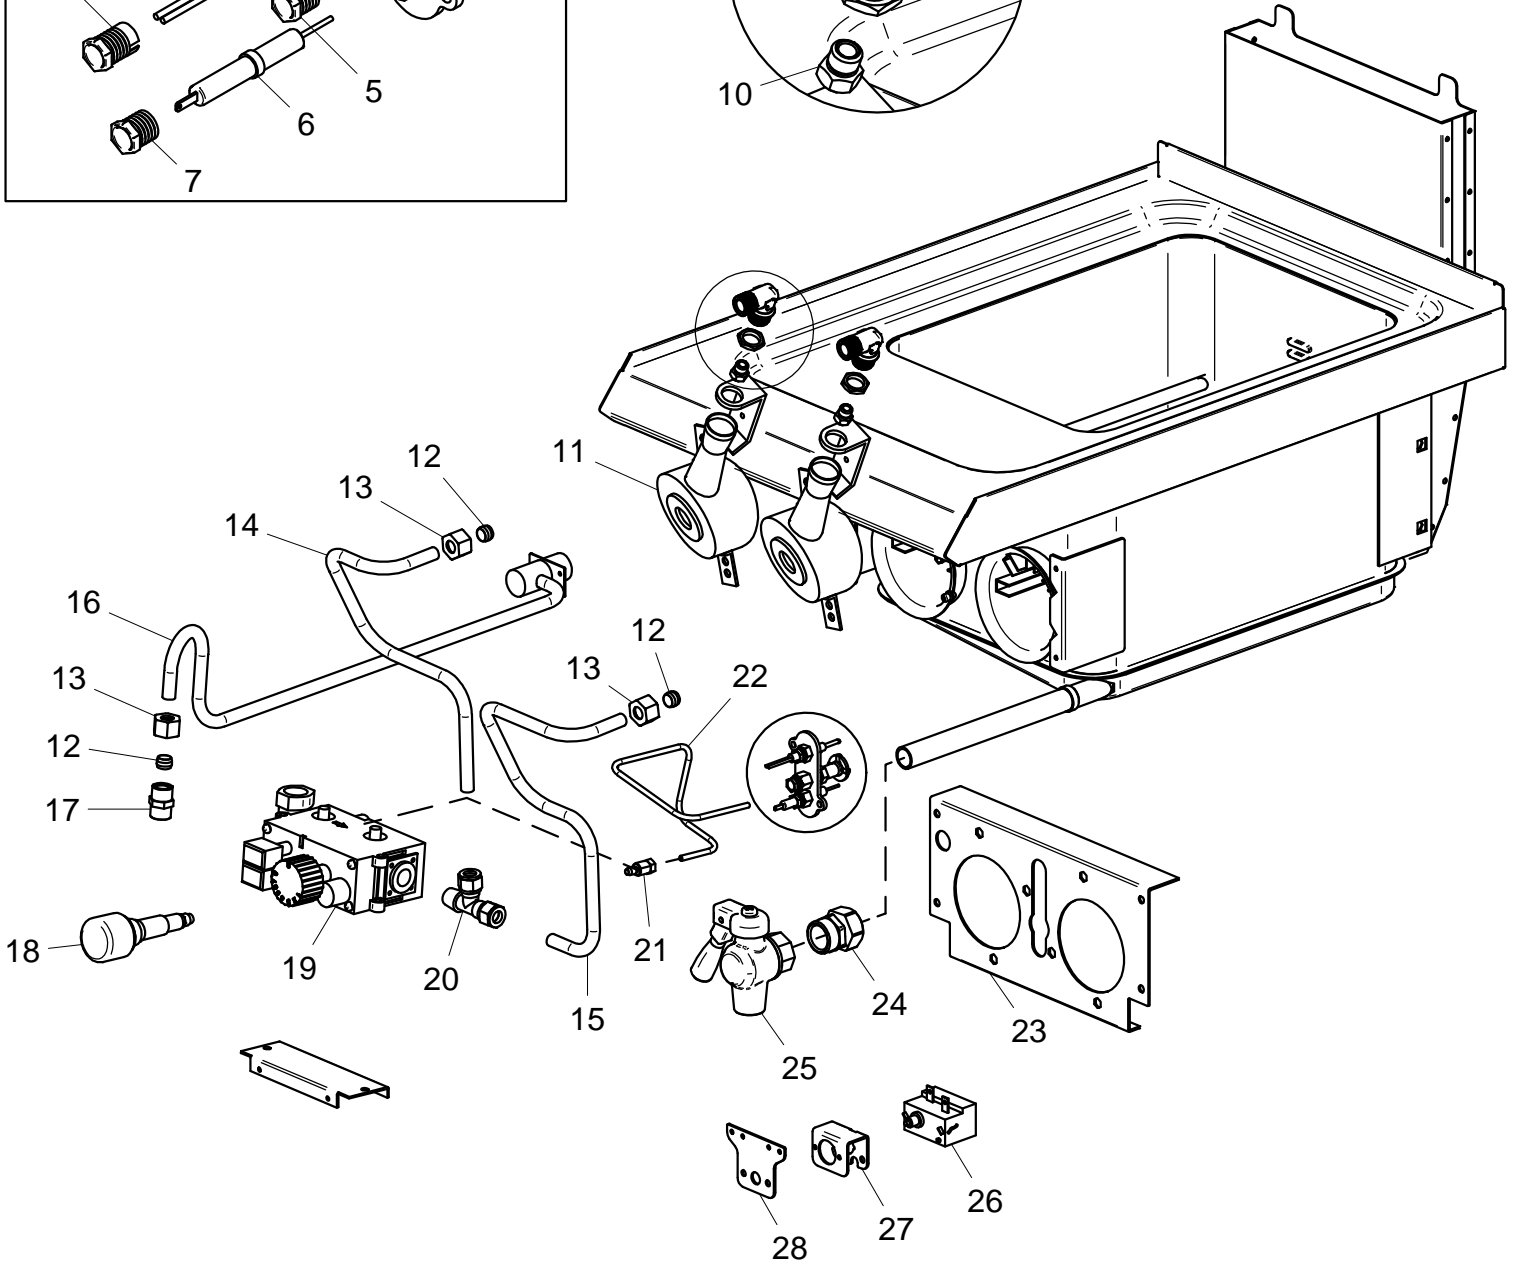

1	186104	GRIGLIA CAMINO GRILLE POUR CHEMINÉE KAMINROST CHIMNEY GRILL	
2	RTCU600081	ASTA P/CESTELLO SUPPORT POUR PANIER KORBHALTER BASKET SUPPORT	
3	RTCU600082	ASTA P/CESTELLO SUPPORT POUR PANIER KORBHALTER BASKET SUPPORT	
4	RTBF800020	MANIGLIA MANETTE HANDGRIFF HANDLE	
5	PACU600232	COPERCHIO VASCA COUVERCLE CUVE BECKEN-DECKEL TANK LID	
6	A660000310	A660019.CESTELLO X FRIGGITRICE A660019.PANIER X FRITEUSE A660019-MIN, 24x28x12cm KORB FUER FRITTEUSE A660019.BASKET FRYER	
7	RTCU600080	GRIGLIA SUPPORTO CESTELLO GRILLE SUPPORT PANIER ROST FUER KORBHALTER BASKET SUPPORT GRID	
8	186297	PIANO + VASCA SURFACE + CUVE TOP+TANK ARBEITSPLATTE + WANNE	
9	187046	PIEDE PIED FUSS FOOT	