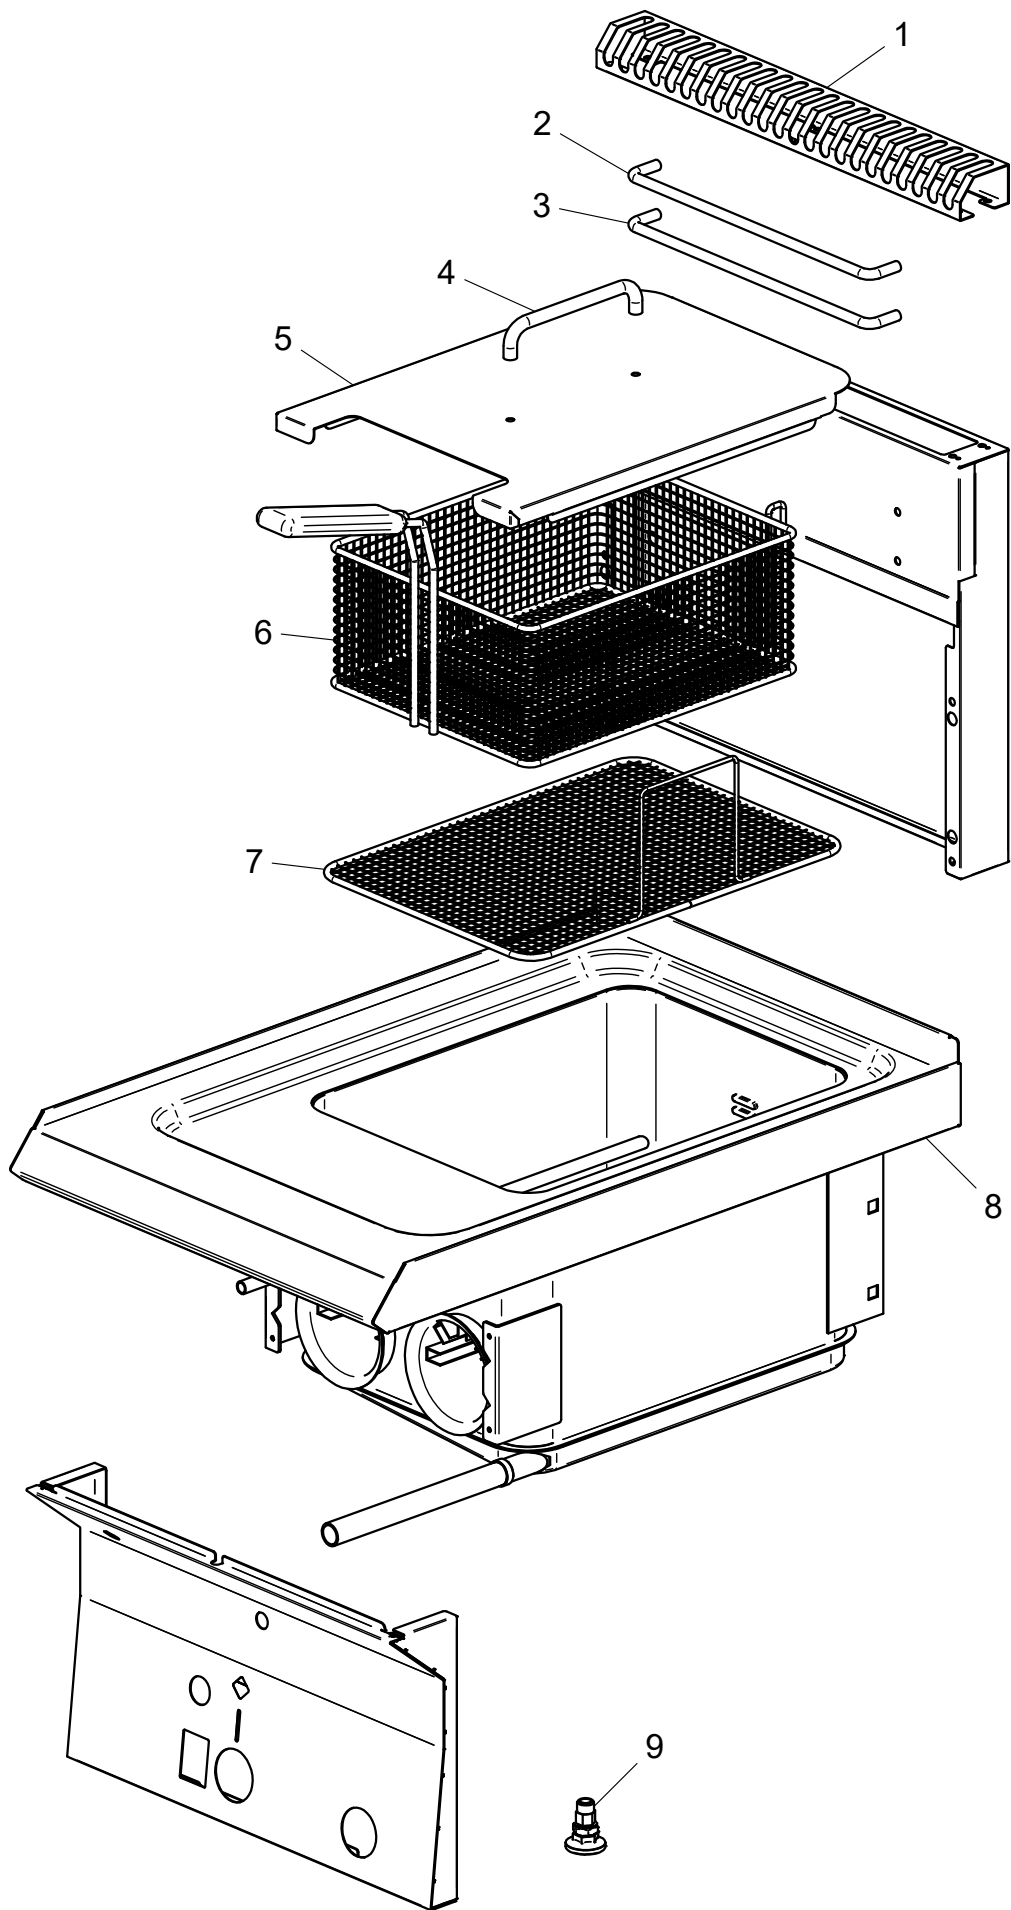

Listino componenti per pagina 1

1	186104	GRIGLIA CAMINO GRILLE POUR CHEMINÉE KAMINROST CHIMNEY GRILL	
2	RTCU600081	ASTA P/CESTELLO SUPPORT POUR PANIER KORBHALTER BASKET SUPPORT	
3	RTCU600082	ASTA P/CESTELLO SUPPORT POUR PANIER KORBHALTER BASKET SUPPORT	
4	RTBF800020	MANIGLIA MANETTE HANDGRIFF HANDLE	
5	PACU600232	COPERCHIO VASCA COUVERCLE CUVE BECKEN-DECKEL TANK LID	
6	A660000310	A660019.CESTELLO X FRIGGITRICE A660019.PANIER X FRITEUSE A660019-MIN, 24x28x12cm KORB FUER FRITTEUSE A660019.BASKET FRYER	
7	RTCU600080	GRIGLIA SUPPORTO CESTELLO GRILLE SUPPORT PANIER ROST FUER KORBHALTER BASKET SUPPORT GRID	
8	186297	PIANO + VASCA SURFACE + CUVE TOP+TANK ARBEITSPLATTE + WANNE	
9	187046	PIEDE PIED FUSS FOOT