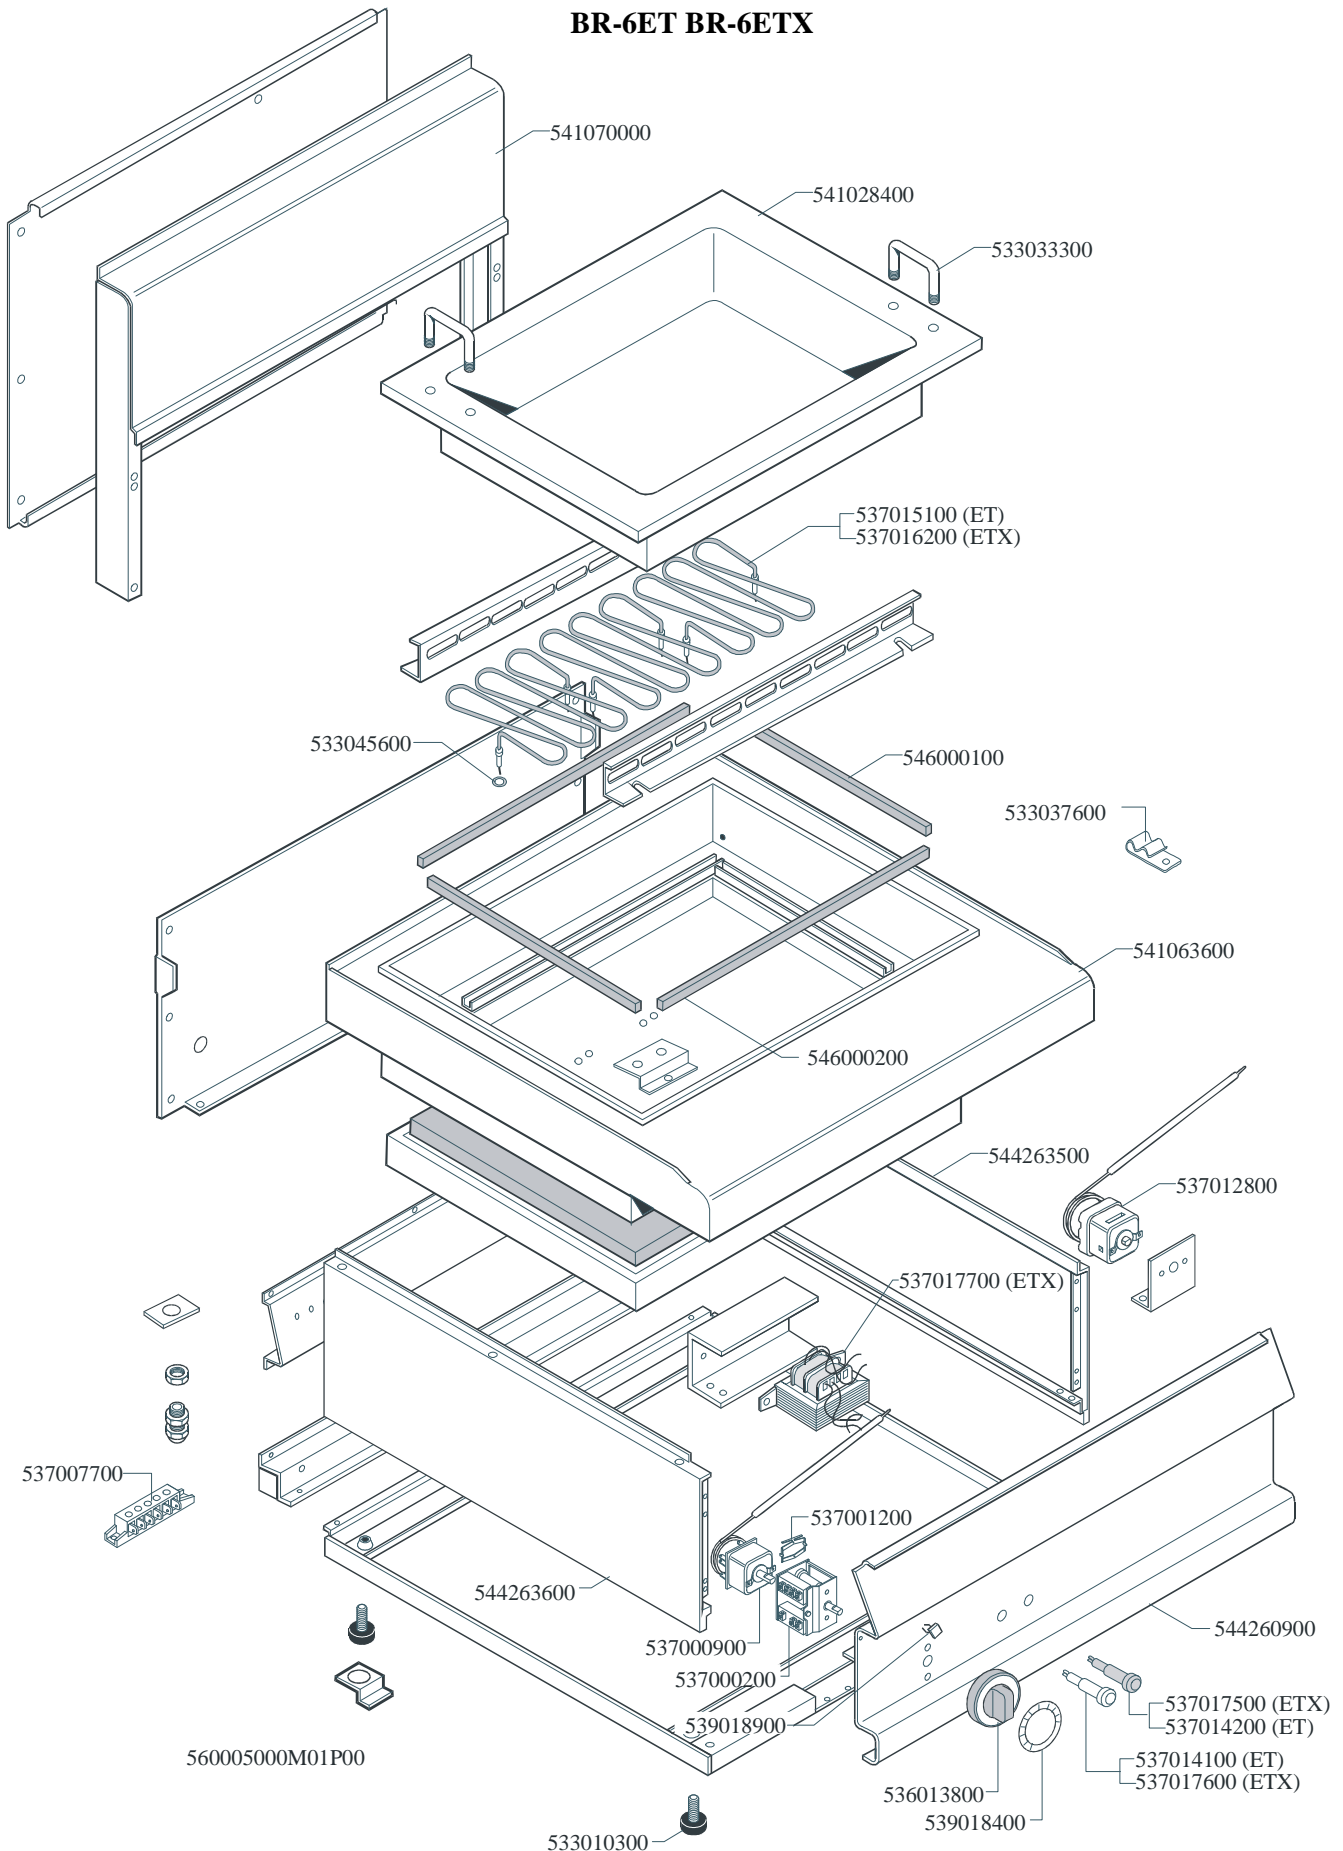

MAGIC PROF 65
ELETTRICO / ELECTRIC / ELEKTRO / ELECTRIQUE

BR-6ET BR-6ETX

Page	Pos	Code	Description
001		541070000	NEUTRAL SPACER 6
001		541028400	TANK BR-62
001		533033300	TANK HANDLE BR-62
001		537016200	HEATING ELEMENT 2000W 440V BR 65
001		533045600	GASKET D.12XD.16X1,5
001		546000100	SQUARE BRAID OF INSULATING MATERIAL
001		533037600	LOCK SPRING FOR BULB
001		541063600	UPPER PLATE BR-6E
001		546000200	SQUARE BRAID OF INSULATING MATERIAL
001		544263500	RIGHT SIDE S.65
001		537012800	SAFETY THERMOSTAT 420°C THREEPHASE
001		537017700	TRANSFORMER 440V/100V 10VA
001		537007700	TERMINAL BLOCK THREEPHASE 40A
001		537001200	FIXING BRACKET FOR THERMOSTAT/COMM.
001		544263600	LEFT SIDE S.65
001		537000900	THERMOSTAT 50-320°C THREEPHASE
001		537000200	COMMUTATOR 1 POS. 3PHASE S.49 16A
001		544260900	CONTROL PANEL BR-6E
001		539018900	INDEX FOR KNOB
001		536013800	KNOB D.70 BLACK 6*5 WITH SPRING
001		539018400	ADHESIVE GRADUATED DISC FOR KNOB
001		533010300	ADJUSTABLE FOOT M10*20 D.23
001		537017500	GREEN WARNING LIGHT LOW BUD 110V
001		537017600	WHITE WARNING LIGHT LOW BUD 110V