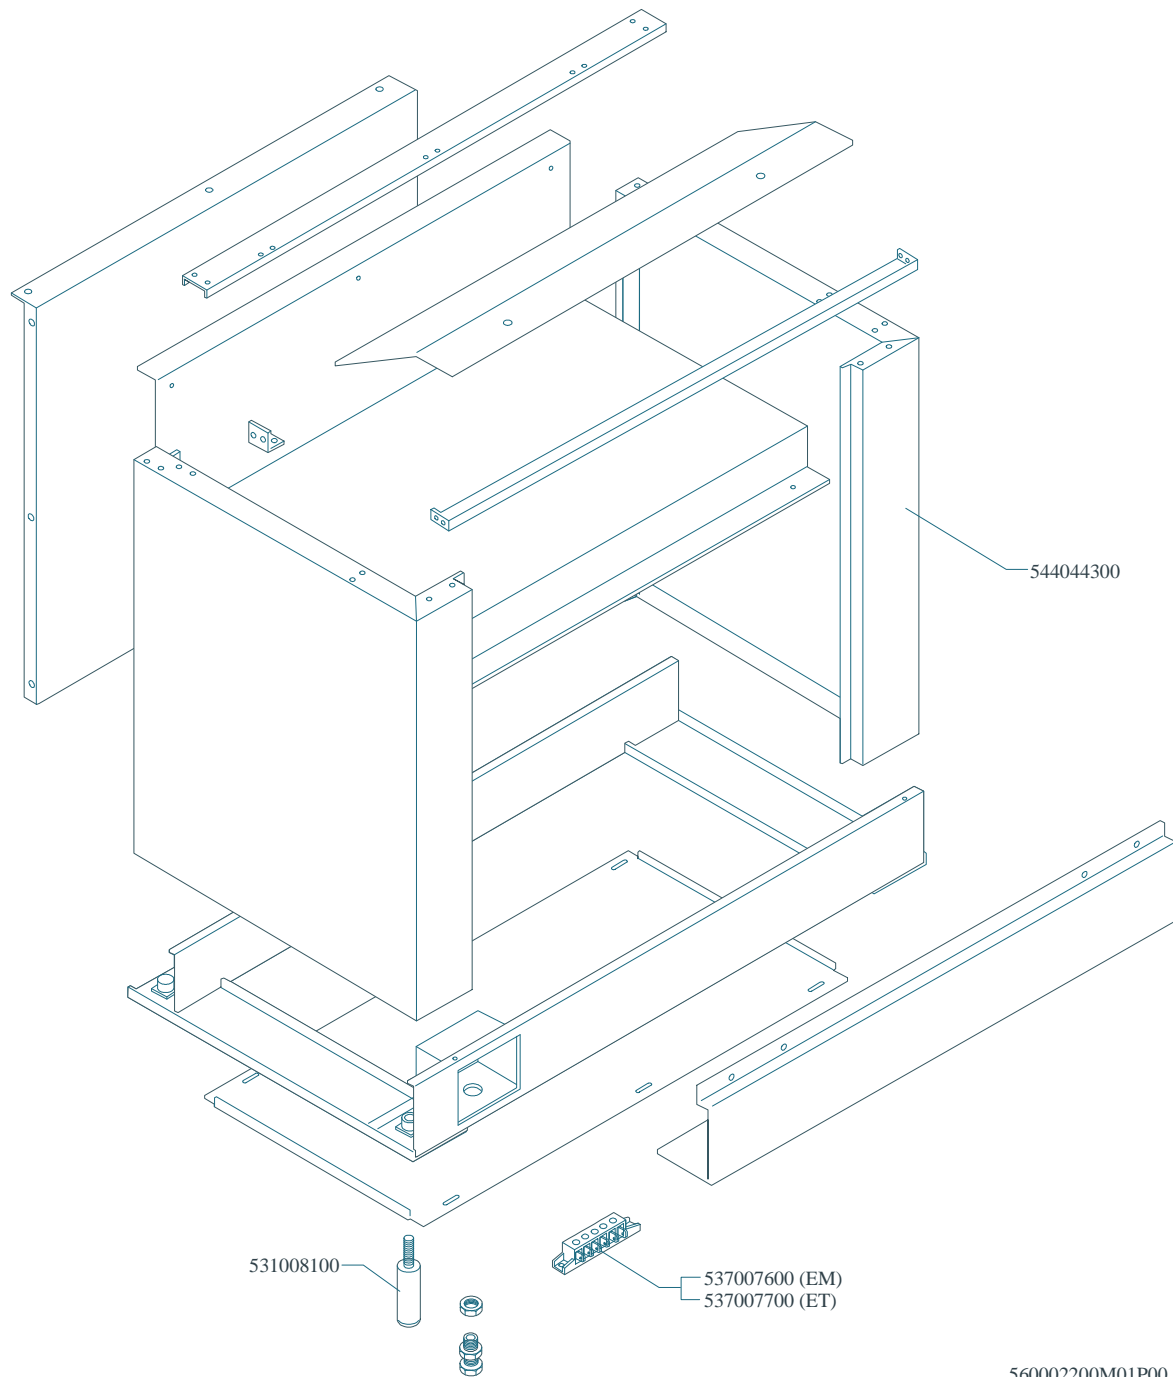

# MAGIC SNACK 60

CUCINE / RANGES / HERDE / CUISINIÈRES / N° 0309

CF-10

CF-10EM CF-10ET CF-10EM/A CF-10ET/A CFM-10EM CFM-10ET CFM-10EM/A CFM-10ET/A

# MAGIC SNACK 60

CUCINE / RANGES / HERDE / CUISINIÈRES / N° 0309

CF-10

CF-10EM CF-10ET CF-10EM/A CF-10ET/A CFM-10EM CFM-10ET CFM-10EM/A CFM-10ET/A

	1CF	1CFM	2
Vedi Pagina See Page Siehe Seite Voir Page Ver Pàgina	92	93	95