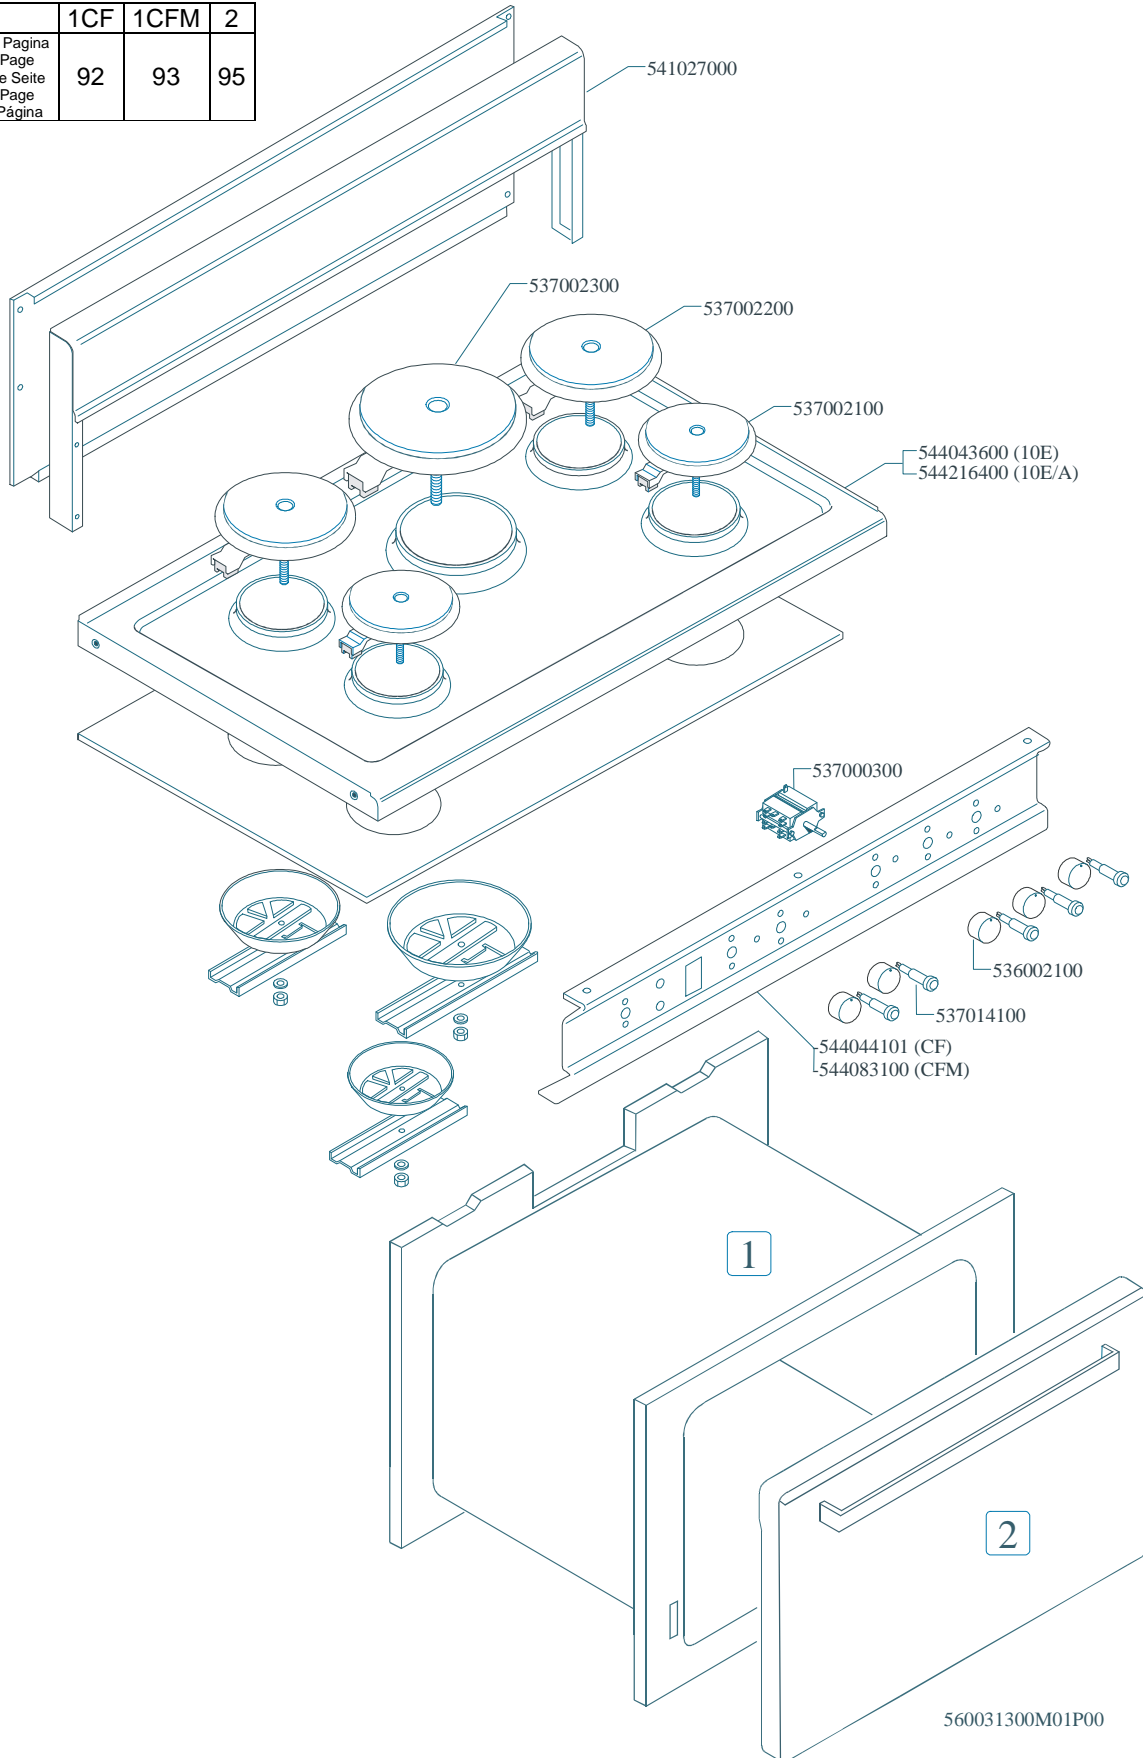

# MAGIC SNACK 60

CUCINE / RANGES / HERDE / CUISINIÈRES / N° 0309

CF-10

CF-10EM CF-10ET CF-10EM/A CF-10ET/A CFM-10EM CFM-10ET CFM-10EM/A CFM-10ET/A

# MAGIC SNACK 60

CUCINE / RANGES / HERDE / CUISINIÈRES / N° 0309

CF-10

CF-10EM CF-10ET CF-10EM/A CF-10ET/A CFM-10EM CFM-10ET CFM-10EM/A CFM-10ET/A

	1CF	1CFM	2
Vedi Pagina See Page Siehe Seite Voir Page Ver Pàgina	92	93	95