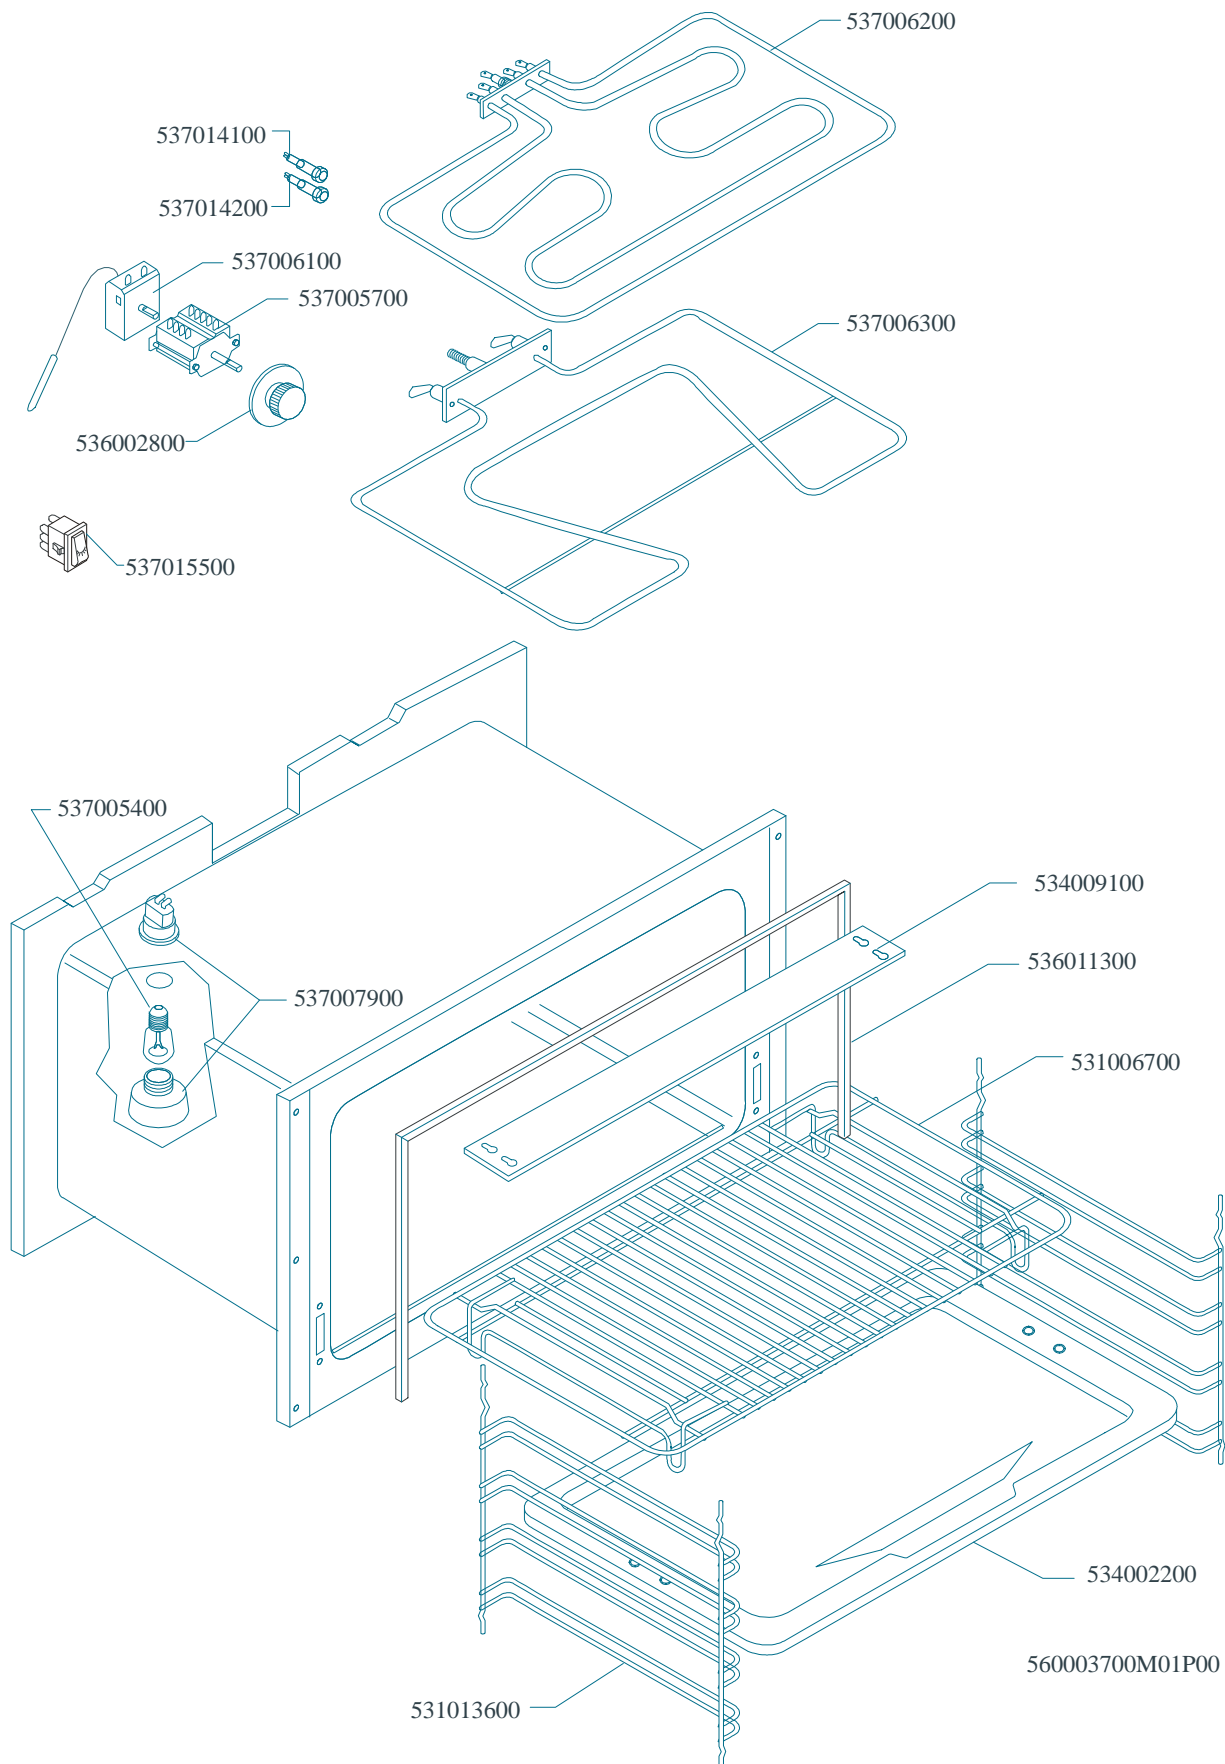

MAGIC SNACK 60

CUCINE / RANGES / HERDE / CUISINIÈRES / N° 0309

FORNO / OVEN / BACKOFEN / FOUR / CF-8 10 10/6

ELETTRICO STATICO / TRADITIONAL ELECTRIC / STATISCHER ELEKTRO- / ELECTRIQUE STATIQUE