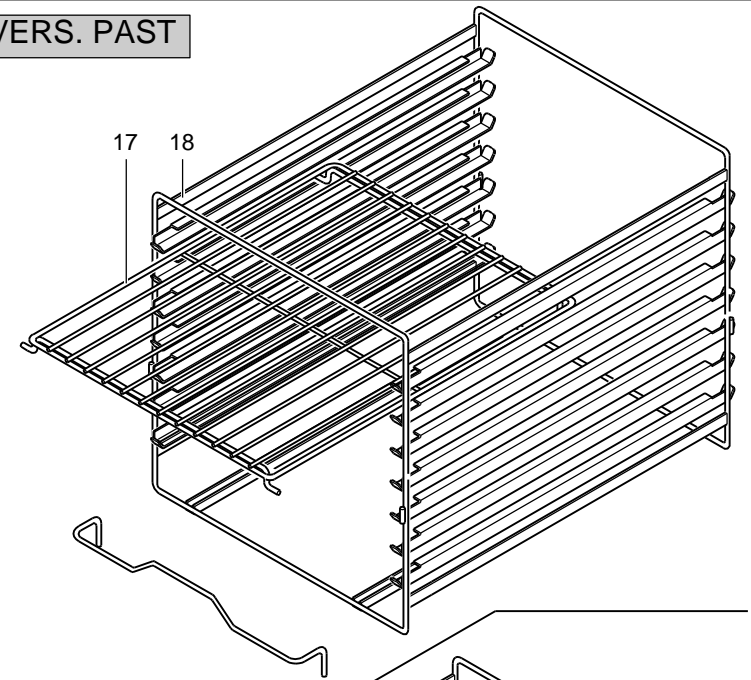

○ = RICAMBI CONSIGLIATI - RECOMMENDED SPARE PARTS

VERS. PAST

VERS. GN 2/1

FEP 160

TAVOLA	POS.	CODICE	ITALIANO	FRANCESE	INGLESE	TEDESCO
FORNI TAV. 734	1	PAFOC00289	CONV.ARIA	CONVOYEUR	FAN	VENTILATOR
FORNI TAV. 734	2	RTFOC00313	TU.UMIDIFICATORE FEC200	HUMIDIFICATEUR	HUMIDIFIER	BEFEUCHTER
FORNI TAV. 734	3	RTFOC00156	NEBULIZZATORE FGC200	NÉBULISATEUR	DISTRIBUTOR	ZERSTÄUBER
FORNI TAV. 734	4	RTFOC00314	GIRANTE VENT.FEC200 D.350	MOBILE 50HZ	IMPELLER 50HZ	LAUFRAD 50HZ
FORNI TAV. 734	5	RTFOC00323	GRIGLIA PROT. VENTOLA	GRILLE DE PROTECTION	GRILL IMPELLER PROTECTION	SCHUTZGITTER SCHORNSTEIN
FORNI TAV. 734	6	RTFOC00334	AT.RAPIDO	ATTAQUE RAPIDE	CONNECTION	SCHNELLANSCHLUSS
FORNI TAV. 734	7	RTFOC00622	RAMPA SC.COND.FGC200/1	RAMPE DE DÉCHARGEMENT CONDENSE	RAMP CONDENSE	RAMPE DUNSTABZUG
FORNI TAV. 734	8	RTFOC00307	R.FEC200 21,6KW 1GIK3F933001	RESISTANCE ELET.	RESISTANCE ELET.	WIEDERSTAND ELET.
FORNI TAV. 734	9	RTFOC00022	E/VALVOLA FCV.1V.	SOUPAPE	ELECTRIC VALVE	ELEKTROVENTIL
FORNI TAV. 734	10	RTFOC00120	REGOLAT.E/VALV.FCV.ROSSO/0,25	REGULATEUR DE PORTÉE	FLOWREGULATOR	DURCHSTRÖMUNGSREGLER
FORNI TAV. 734	11	RTFOC00310	TU.AL.ACQ.UMIDIF.	TUBE HUMIDIFICATEUR	PIPE HUMIDIFIER	ROHR BEFEUCHTER
FORNI TAV. 734	12	RTFOC00020	CALOTTA UMIDIF.FCV.	ECROU	NUT	MUTTER
FORNI TAV. 734	13	RTCU800183	BICONO D.6 PEL0905	BICONE POUR TUBE Ø 6	BICONE FOR PIPE Ø 6	ZWEIKEGEL Ø 6
FORNI TAV. 734	14	RTFOC00557	INIET.UMIDIF.FCV D.1.5	INJECTEUR HUMIDIFICATEUR	INJECTOR HUMIDIFIER	EINSPRITZER BEFEUCHTER
FORNI TAV. 734	15	RTFOC00118	V.FIS.GIRANTE FCV.M8X31,5/SX	VITE FISSAGGIO GIRANTE	FIXINGSCREW IMPELLER	BEFESATIGUNGSSCHRAUBE LAUFRAD
FORNI TAV. 734	16	RTFOC00066	MOTORE VENT.FEC100 M8035E31761	MOTEUR	MOTOR	MOTOR
FORNI TAV. 734	17	RTFOC00285	GRIGLIA F.FCVP/16G CROM.	GRILLE PÂTISSERIE	GRILL PASTRY	GRILL GEBÄCK
FORNI TAV. 734	18	RTFOC00383	GABBIA P/TEGLIE+MANIGL.FEP160	CAGE PÂTISSERIE	CAGE PASTRY	KÄFIG GEBÄCK
FORNI TAV. 734	19	RTFOC00318	GABBIA P/TEGLIE+MANIG.FCV/20GN	CAGE GN 2/1	CAGE GN 2/1	KÄFIG GN 2/1
FORNI TAV. 734	20	RTFOC00286	GRIGLIA FORNO GN 2/1	GRILLE DU FOUR GN 2/1	GRILL OVEN GN 2/1	GRILL HERD GN 2/1
FORNI TAV. 734	21	GAFOC00133	AS.GUIDA P/GABBIA SX FCV2	GUIDE GAUCHE	LEFT GUIDE	FHRUNG LINKS
FORNI TAV. 734	22	GAFOC00131	AS.GUIDA P/GABBIA DX FCV2	GUIDE DROITE	RIGHT GUIDE	FHRUNG RECHTS
FORNI TAV. 734	23	RTFOC00316	DISTANZ.GUIDA P/GABBIA FEC200	ENTRTOISE	SPACER	DISTANZSTÜCK