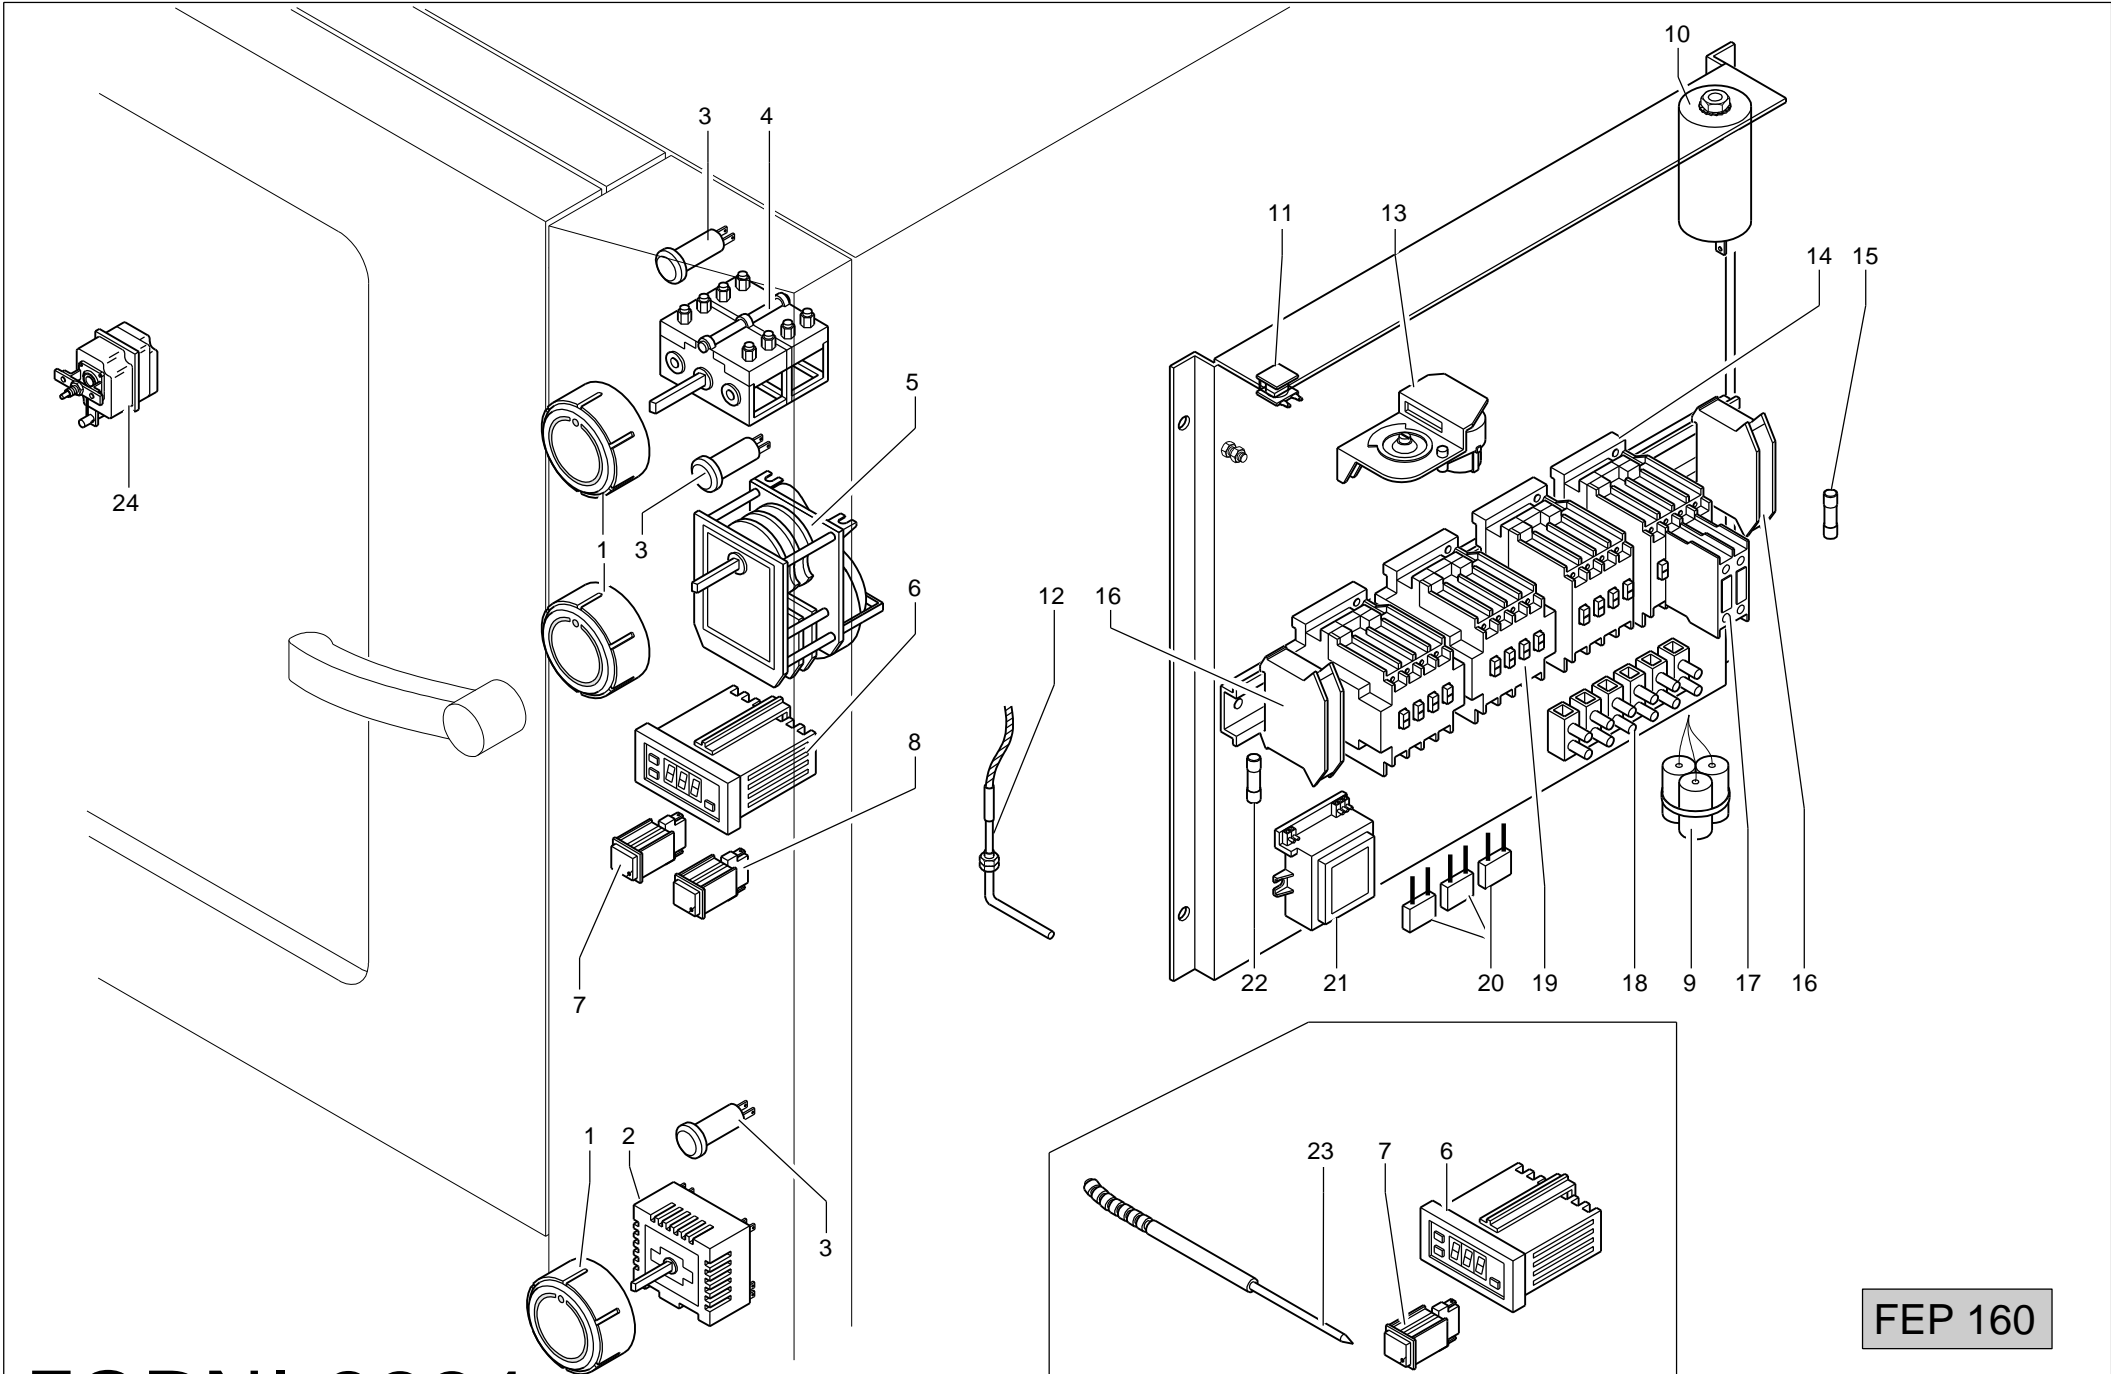

FORNI 2004

FEP 160

TAV. 735

TAVOLA	POS.	CODICE	ITALIANO	FRANCESE	INGLESE	TEDESCO
FORNI TAV. 735	1	164761	MANOPOLA	BOUTON	KNOB	DREHGRIF
FORNI TAV. 735	2	RTCU800066	REGOLATORE ENERGIA	REGULATEUR DE ENERGIE	POWER REGULATOR	REGLER ENERGIE
FORNI TAV. 735	3	RTCU900072	LAMP.SP.GIALLA/250V/TBF013.SF6	LAMPE T�MOIN JAUNE	YELLOW WARNING LAMP	GELBE KONTROLLEUCHTE
FORNI TAV. 735	(4)	RTFOC00694	COMM.FCV./1 4924915843	COMMUTATEUR	COMMUTATOR	KOMMUTATORGRIF
FORNI TAV. 735	(5)	RTFOC00030	TIMER 50HZ	TIMER 50HZ	TIMER 50HZ	TIMER 50HZ
FORNI TAV. 735	5	RTFOC00185	TIMER FCV.D94443/60HZ	TIMER 60HZ	TIMER 60HZ	TIMER 60HZ
FORNI TAV. 735	(6)	RTFOC00029	TERMOSTATO ELETTRONICO	THERMOSTAT ELECTRONIQUE	THERMOSTAT ELETTRONICO	ELEKTRONIKTERMOSTAT
FORNI TAV. 735	7	RTFOC00362	PULSANTE 2VELOC.FCV.BIP.GRIGIO	BOUTON DOUBLE VITESSE	PUSHBUTTON DOPPIA VELOC.	SCHALTER DOPELTE GESCHWINDIGKEIT
FORNI TAV. 735	8	RTFOC00387	PULSANTE LUCE DOMINO GRIGIO	BOUTON LUMI�RE DU FOUR	PUSHBUTTON LIGHT OVEN	SCHALTER LICHT HERD
FORNI TAV. 735	9	RTFOC00312	A/DISTURBO FEC060 411132210	ANTI-PERTURBATION	ANTIJAMMING FILTER	FILTER A/ST�RUNG
FORNI TAV. 735	10	RTFOC00053	CONDENSATORE FCV 16152220MF450	CONDENSATEUR	CONDENS. MOTOR	CONDENS. MOTOR
FORNI TAV. 735	11	RTFOC00046	RONZATORE FCV.E27778010200	SONNETTE	ALLARM	SUMMER
FORNI TAV. 735	12	RTFOC00321	T/COPPIA 52 FCV.MBM00001	THERMOCOUPLE	THERMOELEMENT	THERMOELEMENT
FORNI TAV. 735	13	RTFOC00042	CICLATORE FCV.D9400/60HZ	IMPULSION DONNEURS 60 HZ	IMPULSE GIVER 60 HZ	IMPULSGEBER 60 HZ
FORNI TAV. 735	14	164608	RELAIS FCV.3TF3000-0AL2	RELAIS	RELAY	RELAIS
FORNI TAV. 735	15	RTFOC00284	FUSIBILE 6,3 A	FUSIBLE 6,3 A	FUSIBLE 6,3 A	SICHERUNG 6,3 A
FORNI TAV. 735	16	RTFOC00048	P/FUSIBILE+PIAS.FCV.VL04+VS0PT	PORTE-FUSIBLES	FUSE HOLDER	SICHERUNGSHALTER
FORNI TAV. 735	17	RTFOC00789	CONTATTI A.FCV.3TX4001-2A	AUXILIARIE CONTACT	AUXILIARY CONTACT	HILFSANSCHLUSSE
FORNI TAV. 735	18	RTBF900045	MORSETTIERA C4EF+SIMB/1-6	GROUPE DE CONNECTION 6 POLES	TERMINAL BLOCK 6 POLES	KLEMMBRETT 6 POLIG
FORNI TAV. 735	19	RTFOC00598	RELAIS FCV 3TF3411-0AL2	RELAIS	RELAY	RELAIS
FORNI TAV. 735	20	RTFOC00023	A/DISTURBO FCV.F43LN3100ZF00K	ANTI-PERTURBATION	ANTIJAMMING FILTER	FILTER A/ST�RUNG
FORNI TAV. 735	21	RTFOC00039	TRASF.FCV.220/12V ECTSFB000	TRANSFORMATEUR	TRASFORMATOR	TRASFORMATOR
FORNI TAV. 735	22	RTFOC00047	FUSIBILE DA 100 MA.	FUSIBLE DA 100 MA.	FUSIBLE DA 100 MA.	SICHERUNG 100 MA.
FORNI TAV. 735	23	RTFOC00464	SONDA C/CM.42 FCVM MBM00007	SONDE	PROBE	SONDE
FORNI TAV. 735	(24)	RTFOC00483	TERM.LIMIT.CAMERA	THERMOSTAT LIMITEUR DE CHAMBRE	THERM.LIMIT.CHAMBER	�BERHITZUNGSSCHUTZKAMMER

○ = RICAMBI CONSIGLIATI - RECOMMENDED SPARE PARTS