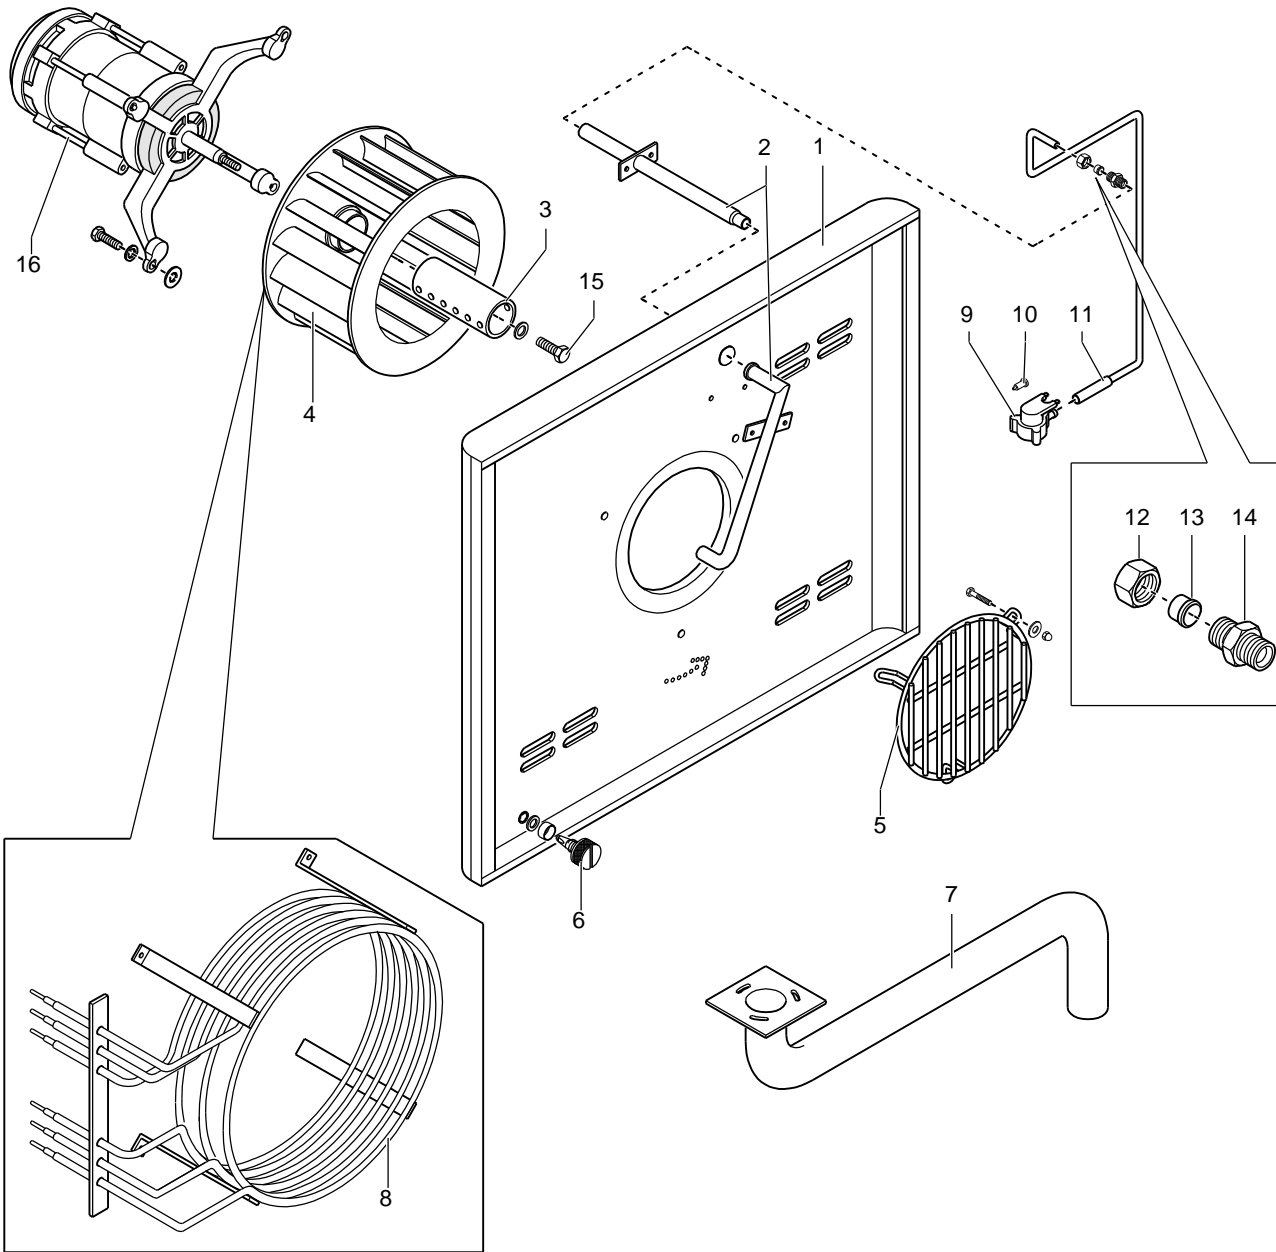

○ = RICAMBI CONSIGLIATI - RECOMMENDED SPARE PARTS

VERS. PAST

VERS. GN 2/1

FEP 160

TAVOLA	POS.	CODICE	ITALIANO	FRANCESE	INGLESE	TEDESCO
FORNI TAV. 734	1	PAFOC00289	CONV.ARIA	CONVOYEUR	FAN	VENTILATOR
FORNI TAV. 734	2	RTFOC00313	TU.UMIDIFICATORE FEC200	HUMIDIFICATEUR	HUMIDIFIER	BEFEUCHTER
FORNI TAV. 734	3	RTFOC00156	NEBULIZZATORE FGC200	NÉBULISATEUR	DISTRIBUTOR	ZERSTÄUBER
FORNI TAV. 734	4	RTFOC00314	GIRANTE VENT.FEC200 D.350	MOBILE 50HZ	IMPELLER 50HZ	LAUFRAD 50HZ
FORNI TAV. 734	5	RTFOC00323	GRIGLIA PROT. VENTOLA	GRILLE DE PROTECTION	GRILL IMPELLER PROTECTION	SCHUTZGITTER SCHORNSTEIN
FORNI TAV. 734	6	RTFOC00334	AT.RAPIDO	ATTAQUE RAPIDE	CONNECTION	SCHNELLANSCHLUSS
FORNI TAV. 734	7	RTFOC00622	RAMPA SC.COND.FGC200/1	RAMPE DE DÉCHARGEMENT CONDENSE	RAMP CONDENSE	RAMPE DUNSTABZUG
FORNI TAV. 734	8	RTFOC00307	R.FEC200 21,6KW 1GIK3F933001	RESISTANCE ELET.	RESISTANCE ELET.	WIEDERSTAND ELET.
FORNI TAV. 734	9	RTFOC00022	E/VALVOLA FCV.1V.	SOUPAPE	ELECTRIC VALVE	ELEKTROVENTIL
FORNI TAV. 734	10	RTFOC00120	REGOLAT.E/VALV.FCV.ROSSO/0,25	REGULATEUR DE PORTÉE	FLOWREGULATOR	DURCHSTRÖMUNGSREGLER
FORNI TAV. 734	11	RTFOC00310	TU.AL.ACQ.UMIDIF.	TUBE HUMIDIFICATEUR	PIPE HUMIDIFIER	ROHR BEFEUCHTER
FORNI TAV. 734	12	RTFOC00020	CALOTTA UMIDIF.FCV.	ECROU	NUT	MUTTER
FORNI TAV. 734	13	RTCU800183	BICONO D.6 PEL0905	BICONE POUR TUBE Ø 6	BICONE FOR PIPE Ø 6	ZWEIKEGEL Ø 6
FORNI TAV. 734	14	RTFOC00557	INIET.UMIDIF.FCV D.1.5	INJECTEUR HUMIDIFICATEUR	INJECTOR HUMIDIFIER	EINSPRITZER BEFEUCHTER
FORNI TAV. 734	15	RTFOC00118	V.FIS.GIRANTE FCV.M8X31,5/SX	VITE FISSAGGIO GIRANTE	FIXINGSCREW IMPELLER	BEFESATIGUNGSSCHRAUBE LAUFRAD
FORNI TAV. 734	16	RTFOC00066	MOTORE VENT.FEC100 M8035E31761	MOTEUR	MOTOR	MOTOR
FORNI TAV. 734	17	RTFOC00285	GRIGLIA F.FCVP/16G CROM.	GRILLE PÂTISSERIE	GRILL PASTRY	GRILL GEBÄCK
FORNI TAV. 734	18	RTFOC00383	GABBIA P/TEGLIE+MANIGL.FEP160	CAGE PÂTISSERIE	CAGE PASTRY	KÄFIG GEBÄCK
FORNI TAV. 734	19	RTFOC00318	GABBIA P/TEGLIE+MANIG.FCV/20GN	CAGE GN 2/1	CAGE GN 2/1	KÄFIG GN 2/1
FORNI TAV. 734	20	RTFOC00286	GRIGLIA FORNO GN 2/1	GRILLE DU FOUR GN 2/1	GRILL OVEN GN 2/1	GRILL HERD GN 2/1
FORNI TAV. 734	21	GAFOC00133	AS.GUIDA P/GABBIA SX FCV2	GUIDE GAUCHE	LEFT GUIDE	FHRUNG LINKS
FORNI TAV. 734	22	GAFOC00131	AS.GUIDA P/GABBIA DX FCV2	GUIDE DROITE	RIGHT GUIDE	FHRUNG RECHTS
FORNI TAV. 734	23	RTFOC00316	DISTANZ.GUIDA P/GABBIA FEC200	ENTRTOISE	SPACER	DISTANZSTÜCK