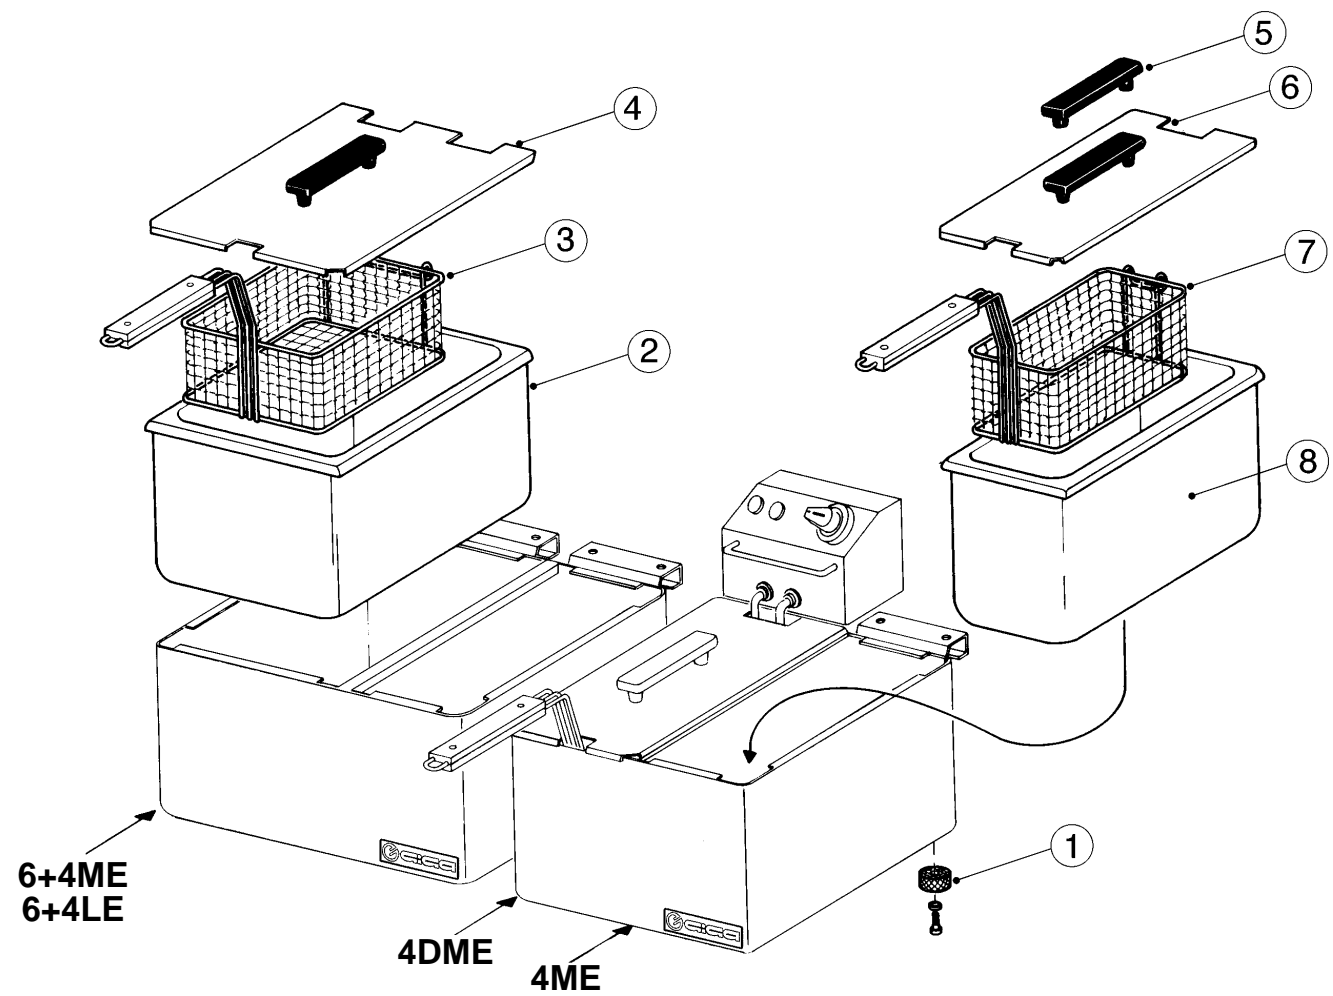

N.B.: La tavola si completa con la successiva n° E09-006
 N.B.: See table No. E09-006
 N.B.: Voir tableau n° E09-006
 Wichtig: S. folgender Plan Nr. E09-006

E09-003

4ME - 4DME - 6+4ME - 6+4LE

Ed. 07/01

Rev. 2

Pezzi/Pieces Pieces/Anzahl					Pos.	Validità dalla matricola Validité du numéro matricule Validity from serial number Gültigkeit ab der (Seriennummer)	Validità alla matricola Validity up to serial number Validité au numéro matricule Gültigkeit bis zur (Seriennummer)	Codice Code Artikel Nummer	Descrizione	Description	Description	Beschreibung
	4ME	4DME	6+4ME	6+4LE								
	1	2	1	1	1			M86500	Molletta fissaggio bulbi	Cover for basket	Couvercle à panier	Deckel für Korb
	1	2	1	1	2			X46800	Resistenza	Resistance	Resistance	Resistenz
	1	2	1	1	3			M25200	Passafilo	Cable sleeve	Passe-fil	Drahtdurchführung
	1	2	1	1	4			X63700	Gancio appendicesto	Basket hanger hook	Crochet pour pendre le panier	Korbaufhänghaken
	1	2	1	1	5			X50900	Lampada spia verde	Green pilot lamp	Lampe témoin vert	Grüne signallampe
	1	2	1	1	6			X41200	Lampada spia arancio	Orange pilot lampe	Lampe témoin orange	Orange signallampe
	1	2	1	1	7		0000X00700		Manopola	Switch	Interrupteur	Geräteschalter
	1	2	1	1	8			X49400	Termostato	Thermostat	Thermostat	Thermostat
	1	2	1	1	9			X49500	Termostato di sicurezza	Safety thermostat	Thermostat de sureté	Sicherheitsthermostat
	1	2		1	10			X41800	Pressacavo	Cable clamp	Presse à câble	Kabelpresse
	2	8	4	2	11			M86900	Molletta di fissaggio capillare	Capillary fastening clip	Ressort fixation capillaire	Kapillarrohrklemme
	2	2	1	2	12			R31600	Microinterruttore	Microswitch	Micro-interrupt.	Mikroschalter
	1	2	1	1	8	0003709		X56800	Termostato	Thermostat	Thermostat	Thermostat
	1	2	1	1	13	0003709		X56900	Commutatore	Selector switch	Commutateur	Schalter