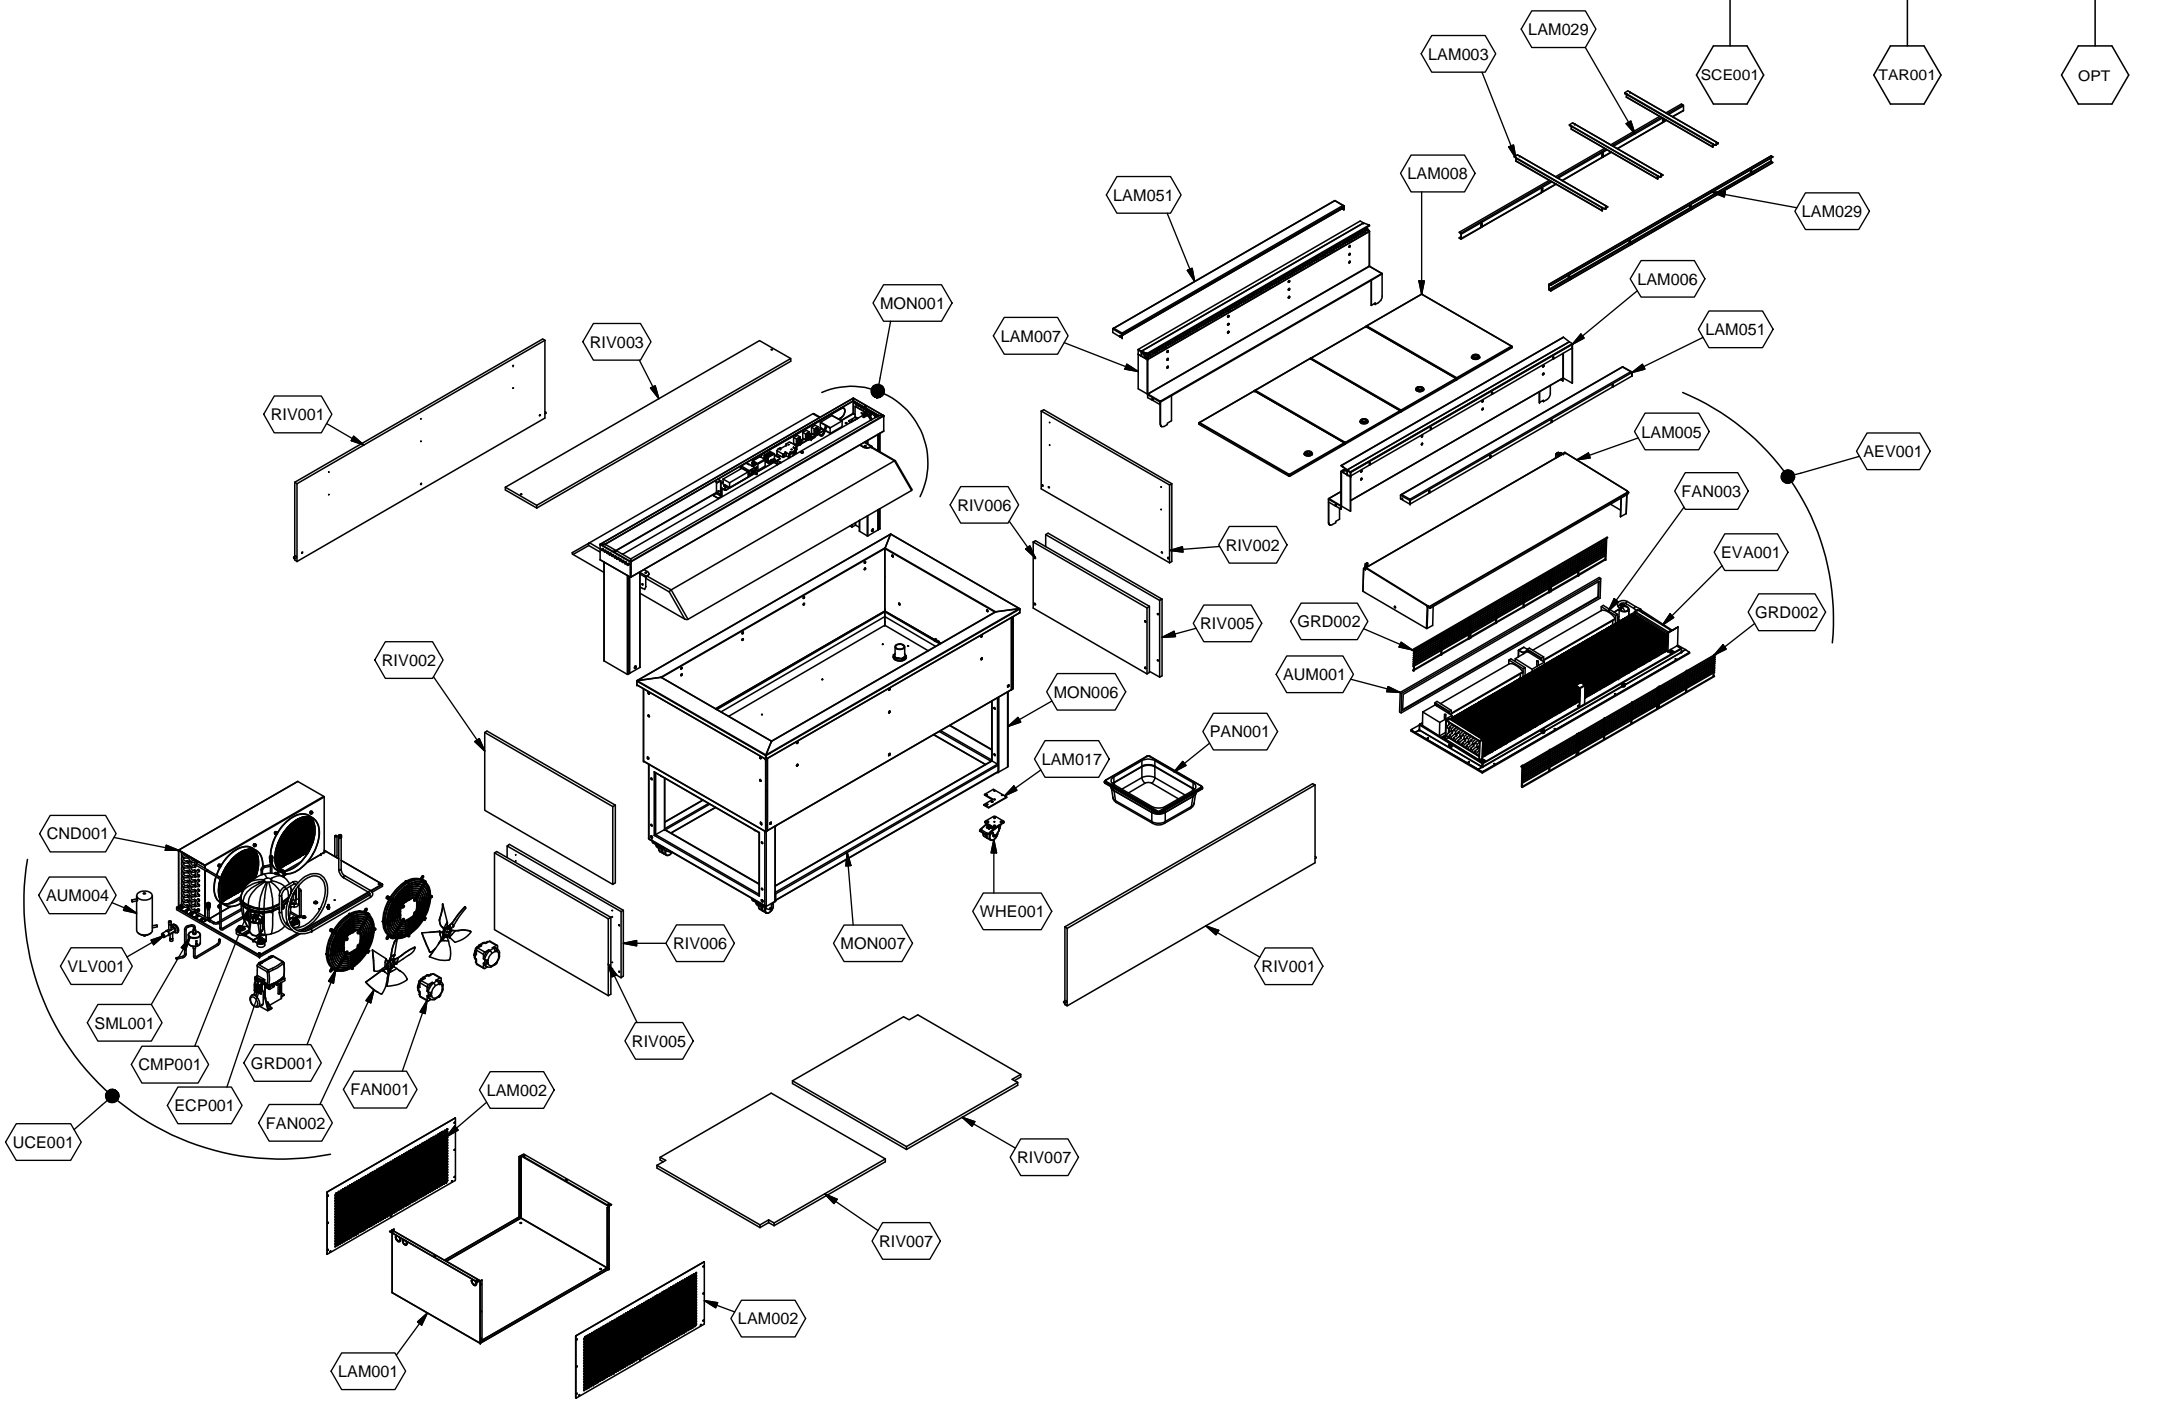

PARAM.	OPTIONAL