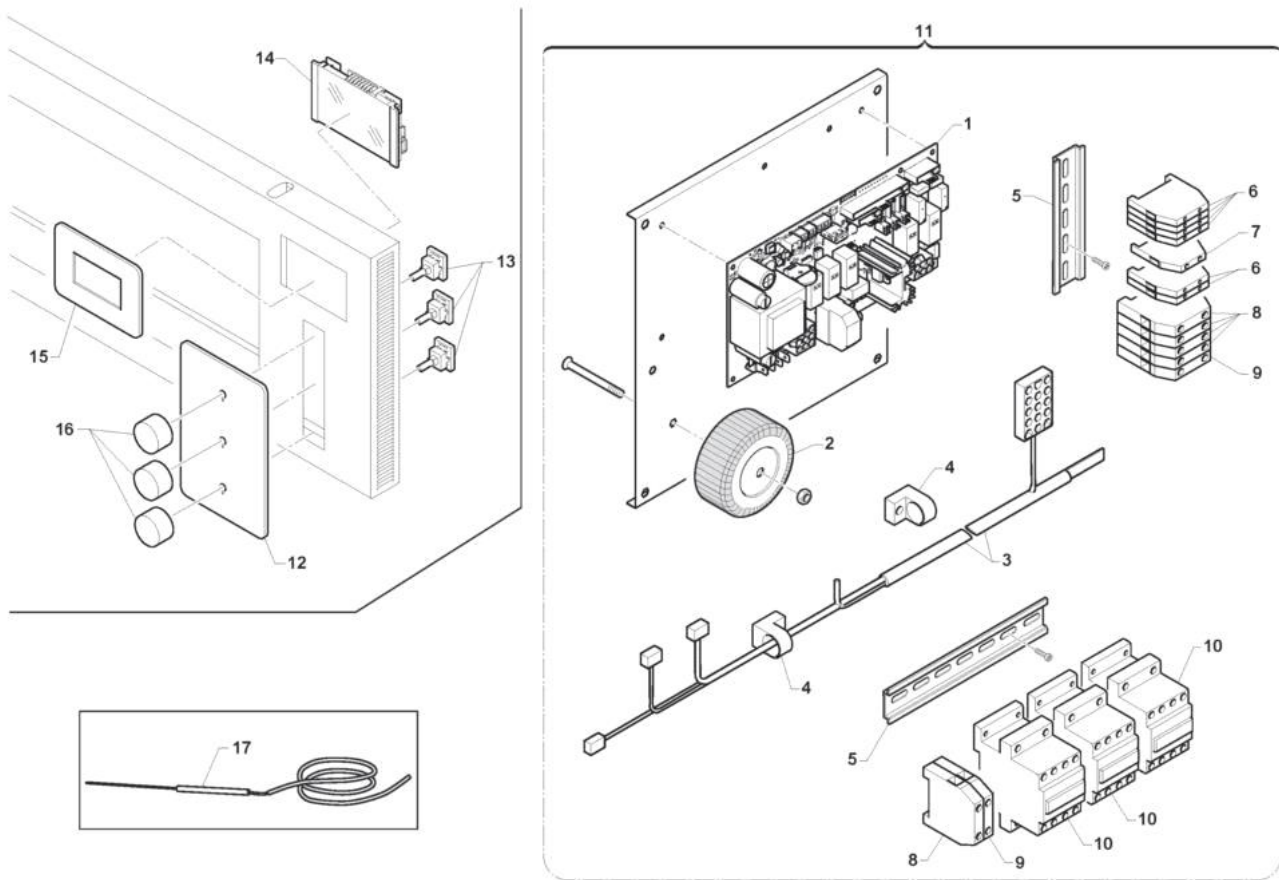

- 1 Struttura forno
- 2 Porta frontale
- 3 Resistenza forno
- 4 Camino
- 5 Comandi

Pos	Codice	Descrizione	notes	
0001	AL480	Vetro		
0002	10.00229	Staffa lampada		
0003	EL077	Porta lampada		
0004	EL079	Lampada		
0005	AL266	GUARN.LAMP.DI.32,5 D.E.55 SP12		
0006	10.00228	Parabola luce		
0007	12.00051	Fianco dx-sx	935 - 635S	
0007	12.00056	Schienale	635S - 435	
0008	12.00100	Fondo-Coperchio	935	
0008	12.00101	Fondo-Coperchio	635L	
0008	12.00102	Fondo-Coperchio	635S	
0008	12.00103	Fondo-Coperchio	435	
0009	12.00050	Schienale	935 - 635L	
0009	12.00058	Schienale	635S - 435	
0010	12.00063	Coperchio		
0011	10.00270	Frontale	935 - 635L	
0011	10.00434	Frontale	435 - 635S	

Pos	Codice	Descrizione	notes	
0001	10.00479	Telaio porta sup.	935 - 635L	
0001	10.00509	Telaio porta sup.	435 - 635S	
0002	10.00472	Telaio porta inf.	935 - 635L	
0002	10.00503	Telaio porta inf.	435 - 635S	
0003	30.00003	Maniglia		
0004	10.00208	Sostegno maniglia		
0005	EG033	Microinterruttore		
0006	10.00477	Fermavetro	935 - 635L	
0006	10.00508	Fermavetro	435 - 635S	
0007	57.00003	Vetro ceramico	435 - 635S	
0007	57.00004	Vetro ceramico	935 - 635L	
0008	57.00002	Vetro temperato	435 - 635S	
0008	57.00005	Vetro temperato	935 - 635L	
0009	14.00065	Piantone		
0010	14.00014	Boccola		
0011	14.00015	Biella		
0012	54.00067	Molla a gas	435 - 635S	
0012	54.00091	Molla a gas	935 - 635L	
0013	14.00076	Eccentrico		

Pos	Codice	Descrizione	notes	
0001	21.00016	Scheda		
0002	EH045	TRASF. TOROID. T50W 230/12+MORS.		
0003	22.00040	Cablaggio		
0004	54.00044	Serracavo		
0005	EP046	Barra omega		
0006	EP002	Morsetto a vite		
0007	EP073	MORSETTO TERRA GI/VE WK 4SL/U		
0008	EP009	MORSETTO COMP. WKN 10/U GRIGIO		
0009	EP071	MORSET. TERRA GI/VE WKN 10SL/U		
0010	EN083	CONTATTORE BF25 V. 230 HZ. 50/60		
0011	22.00039	Imp. elettrico		
0012	41.00009	Targa		
0013	50.00039	Encoder		
0014	21.00014	Display		
0015	41.00008	Targa		
0016	55.00015	Manopola		
0017	ED083	TERMORES. D. 3X250+CAVO 2MT+CONN		