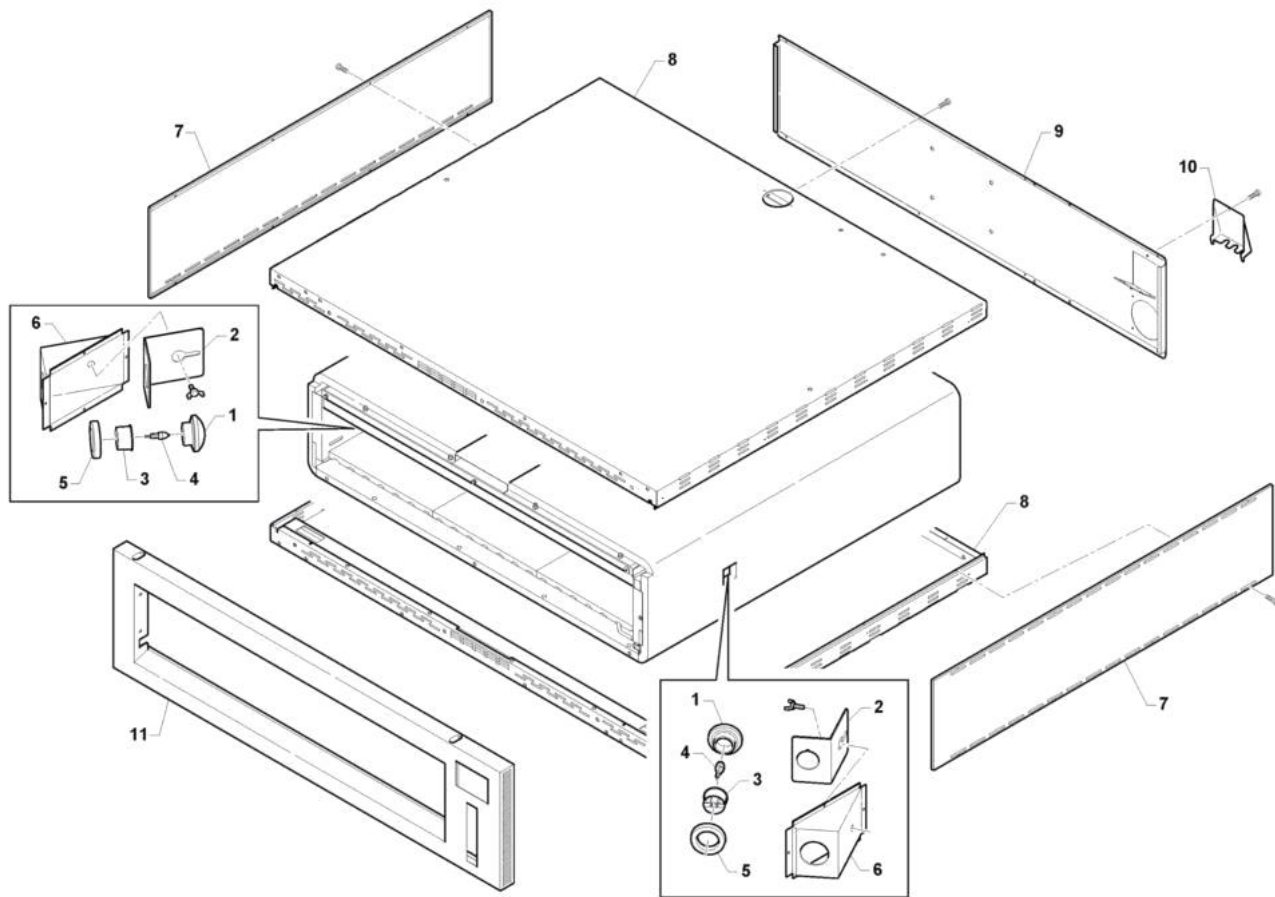

- 1 Struttura forno
- 2 Porta frontale
- 3 Resistenza forno
- 4 Camino
- 5 Comandi

Pos	Codice	Descrizione	notes	
0001	AL480	Vetro		
0002	10.00229	Staffa lampada		
0003	EL077	Porta lampada		
0004	EL079	Lampada		
0005	AL266	GUARN.LAMP.DI.32,5 D.E.55 SP12		
0006	10.00228	Parabola luce		
0007	12.00051	Fianco dx-sx	935 - 635S	
0007	12.00056	Schienale	635S - 435	
0008	12.00100	Fondo-Coperchio	935	
0008	12.00101	Fondo-Coperchio	635L	
0008	12.00102	Fondo-Coperchio	635S	
0008	12.00103	Fondo-Coperchio	435	
0009	12.00050	Schienale	935 - 635L	
0009	12.00058	Schienale	635S - 435	
0010	12.00063	Coperchio		
0011	10.00270	Frontale	935 - 635L	
0011	10.00434	Frontale	435 - 635S	

Pos	Codice	Descrizione	notes	
0001	10.00479	Telaio porta sup.	935 - 635L	
0001	10.00509	Telaio porta sup.	435 - 635S	
0002	10.00472	Telaio porta inf.	935 - 635L	
0002	10.00503	Telaio porta inf.	435 - 635S	
0003	30.00003	Maniglia		
0004	10.00208	Sostegno maniglia		
0005	EG033	Microinterruttore		
0006	10.00477	Fermavetro	935 - 635L	
0006	10.00508	Fermavetro	435 - 635S	
0007	57.00003	Vetro ceramico	435 - 635S	
0007	57.00004	Vetro ceramico	935 - 635L	
0008	57.00002	Vetro temperato	435 - 635S	
0008	57.00005	Vetro temperato	935 - 635L	
0009	14.00065	Piantone		
0010	14.00014	Boccola		
0011	14.00015	Biella		
0012	54.00067	Molla a gas	435 - 635S	
0012	54.00091	Molla a gas	935 - 635L	
0013	14.00076	Eccentrico		