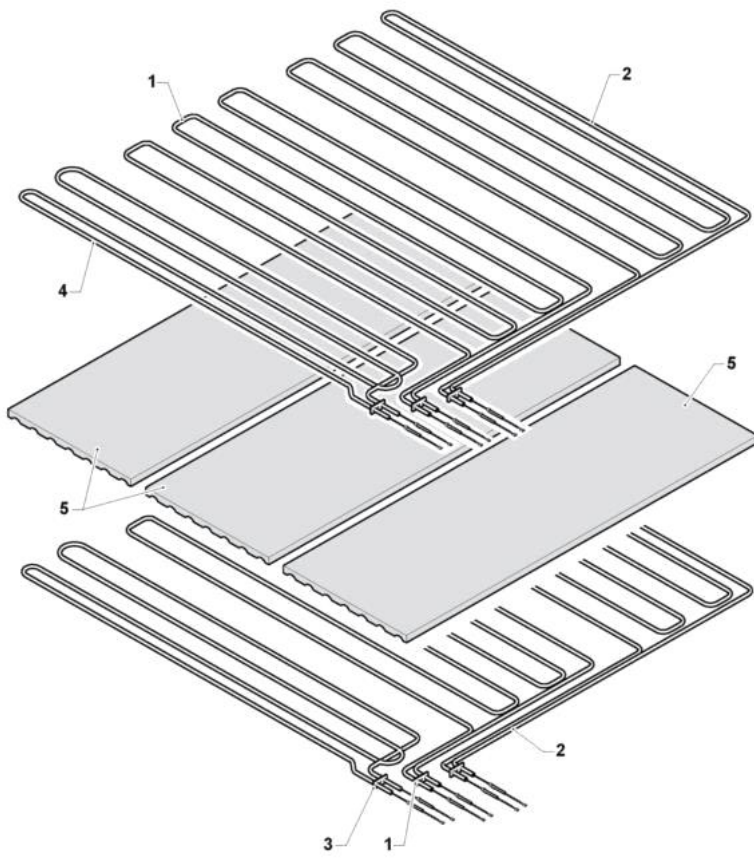

- 1 Struttura forno
- 2 Porta frontale
- 3 Resistenza forno
- 4 Camino
- 5 Comandi

Pos	Codice	Descrizione	notes	
0001	AL480	Vetro		
0002	10.00229	Staffa lampada		
0003	EL077	Porta lampada		
0004	EL079	Lampada		
0005	AL266	GUARN.LAMP.DI.32,5 D.E.55 SP12		
0006	10.00228	Parabola luce		
0007	12.00051	Fianco dx-sx	935 - 635S	
0007	12.00056	Schienale	635S - 435	
0008	12.00100	Fondo-Coperchio	935	
0008	12.00101	Fondo-Coperchio	635L	
0008	12.00102	Fondo-Coperchio	635S	
0008	12.00103	Fondo-Coperchio	435	
0009	12.00050	Schienale	935 - 635L	
0009	12.00058	Schienale	635S - 435	
0010	12.00063	Coperchio		
0011	10.00270	Frontale	935 - 635L	
0011	10.00434	Frontale	435 - 635S	

Pos	Codice	Descrizione	notes	
0001	10.00479	Telaio porta sup.	935 - 635L	
0001	10.00509	Telaio porta sup.	435 - 635S	
0002	10.00472	Telaio porta inf.	935 - 635L	
0002	10.00503	Telaio porta inf.	435 - 635S	
0003	30.00003	Maniglia		
0004	10.00208	Sostegno maniglia		
0005	EG033	Microinterruttore		
0006	10.00477	Fermavetro	935 - 635L	
0006	10.00508	Fermavetro	435 - 635S	
0007	57.00003	Vetro ceramico	435 - 635S	
0007	57.00004	Vetro ceramico	935 - 635L	
0008	57.00002	Vetro temperato	435 - 635S	
0008	57.00005	Vetro temperato	935 - 635L	
0009	14.00065	Piantone		
0010	14.00014	Boccola		
0011	14.00015	Biella		
0012	54.00067	Molla a gas	435 - 635S	
0012	54.00091	Molla a gas	935 - 635L	
0013	14.00076	Eccentrico		

Pos	Codice	Descrizione	notes	
0001	21.00016	Scheda		
0002	EH045	TRASF. TOROID. T50W 230/12+MORS.		
0003	22.00040	Cablaggio		
0004	54.00044	Serracavo		
0005	EP046	Barra omega		
0006	EP002	Morsetto a vite		
0007	EP073	MORSETTO TERRA GI/VE WK 4SL/U		
0008	EP009	MORSETTO COMP. WKN 10/U GRIGIO		
0009	EP071	MORSET. TERRA GI/VE WKN 10SL/U		
0010	EN083	CONTATTORE BF25 V. 230 HZ. 50/60		
0011	22.00039	Imp. elettrico		
0012	41.00009	Targa		
0013	50.00039	Encoder		
0014	21.00014	Display		
0015	41.00008	Targa		
0016	55.00015	Manopola		
0017	ED083	TERMORES. D. 3X250+CAVO 2MT+CONN		