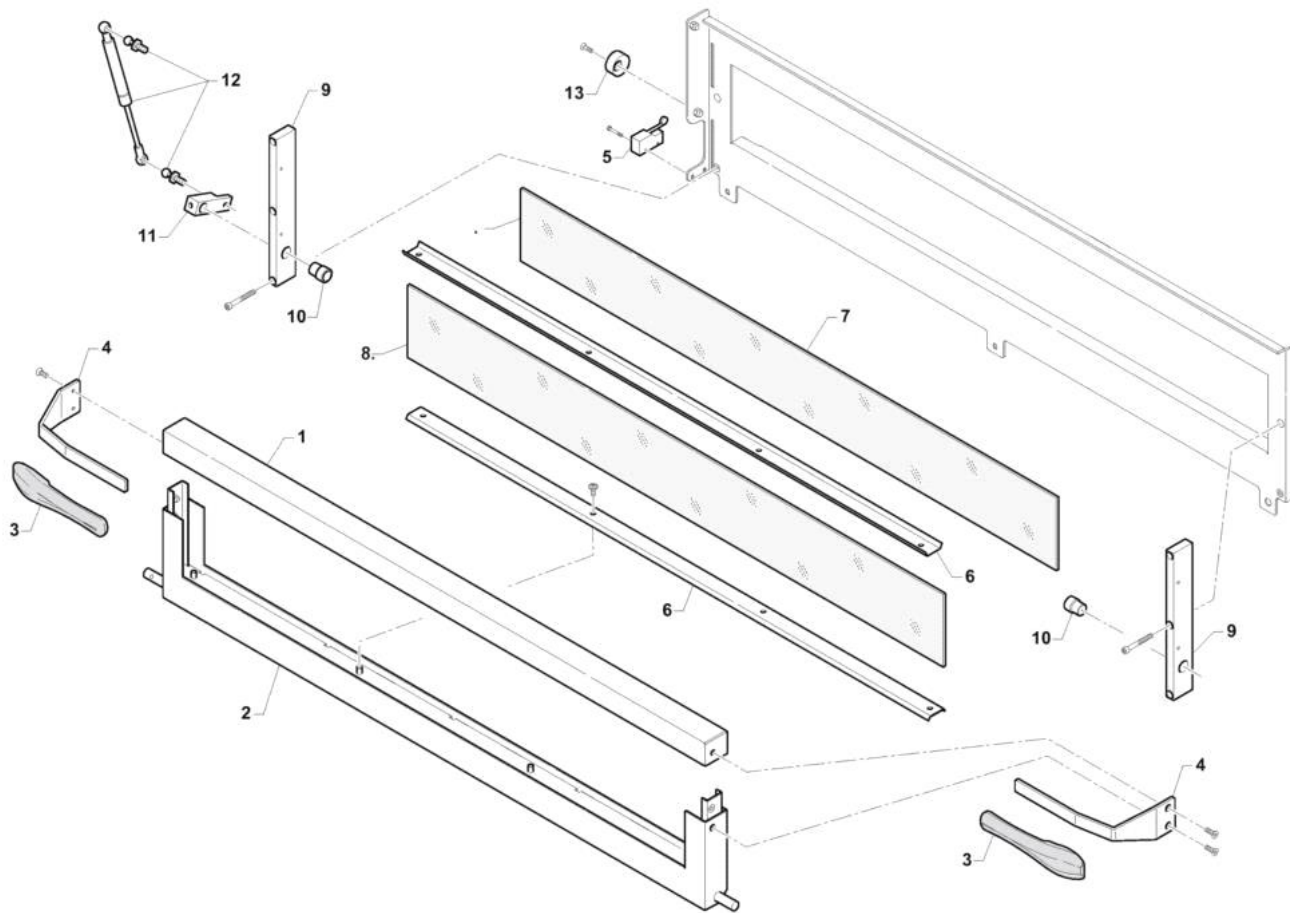

- 1 Struttura forno
- 2 Porta frontale
- 3 Resistenza forno
- 4 Camino
- 5 Comandi

Pos	Codice	Descrizione	notes	
0001	AL480	Vetro		
0002	10.00229	Staffa lampada		
0003	EL077	Porta lampada		
0004	EL079	Lampada		
0005	AL266	GUARN.LAMP.DI.32,5 D.E.55 SP12		
0006	10.00228	Parabola luce		
0007	12.00051	Fianco dx-sx	935 - 635S	
0007	12.00056	Schienale	635S - 435	
0008	12.00100	Fondo-Coperchio	935	
0008	12.00101	Fondo-Coperchio	635L	
0008	12.00102	Fondo-Coperchio	635S	
0008	12.00103	Fondo-Coperchio	435	
0009	12.00050	Schienale	935 - 635L	
0009	12.00058	Schienale	635S - 435	
0010	12.00063	Coperchio		
0011	10.00270	Frontale	935 - 635L	
0011	10.00434	Frontale	435 - 635S	

Pos	Codice	Descrizione	notes	
0001	10.00479	Telaio porta sup.	935 - 635L	
0001	10.00509	Telaio porta sup.	435 - 635S	
0002	10.00472	Telaio porta inf.	935 - 635L	
0002	10.00503	Telaio porta inf.	435 - 635S	
0003	30.00003	Maniglia		
0004	10.00208	Sostegno maniglia		
0005	EG033	Microinterruttore		
0006	10.00477	Fermavetro	935 - 635L	
0006	10.00508	Fermavetro	435 - 635S	
0007	57.00003	Vetro ceramico	435 - 635S	
0007	57.00004	Vetro ceramico	935 - 635L	
0008	57.00002	Vetro temperato	435 - 635S	
0008	57.00005	Vetro temperato	935 - 635L	
0009	14.00065	Piantone		
0010	14.00014	Boccola		
0011	14.00015	Biella		
0012	54.00067	Molla a gas	435 - 635S	
0012	54.00091	Molla a gas	935 - 635L	
0013	14.00076	Eccentrico		

Pos	Codice	Descrizione	notes	
0001	21.00016	Scheda		
0002	EH045	TRASF. TOROID. T50W 230/12+MORS.		
0003	22.00040	Cablaggio		
0004	54.00044	Serracavo		
0005	EP046	Barra omega		
0006	EP002	Morsetto a vite		
0007	EP073	MORSETTO TERRA GI/VE WK 4SL/U		
0008	EP009	MORSETTO COMP. WKN 10/U GRIGIO		
0009	EP071	MORSET. TERRA GI/VE WKN 10SL/U		
0010	EN083	CONTATTORE BF25 V. 230 HZ. 50/60		
0011	22.00039	Imp. elettrico		
0012	41.00009	Targa		
0013	50.00039	Encoder		
0014	21.00014	Display		
0015	41.00008	Targa		
0016	55.00015	Manopola		
0017	ED083	TERMORES. D. 3X250+CAVO 2MT+CONN		