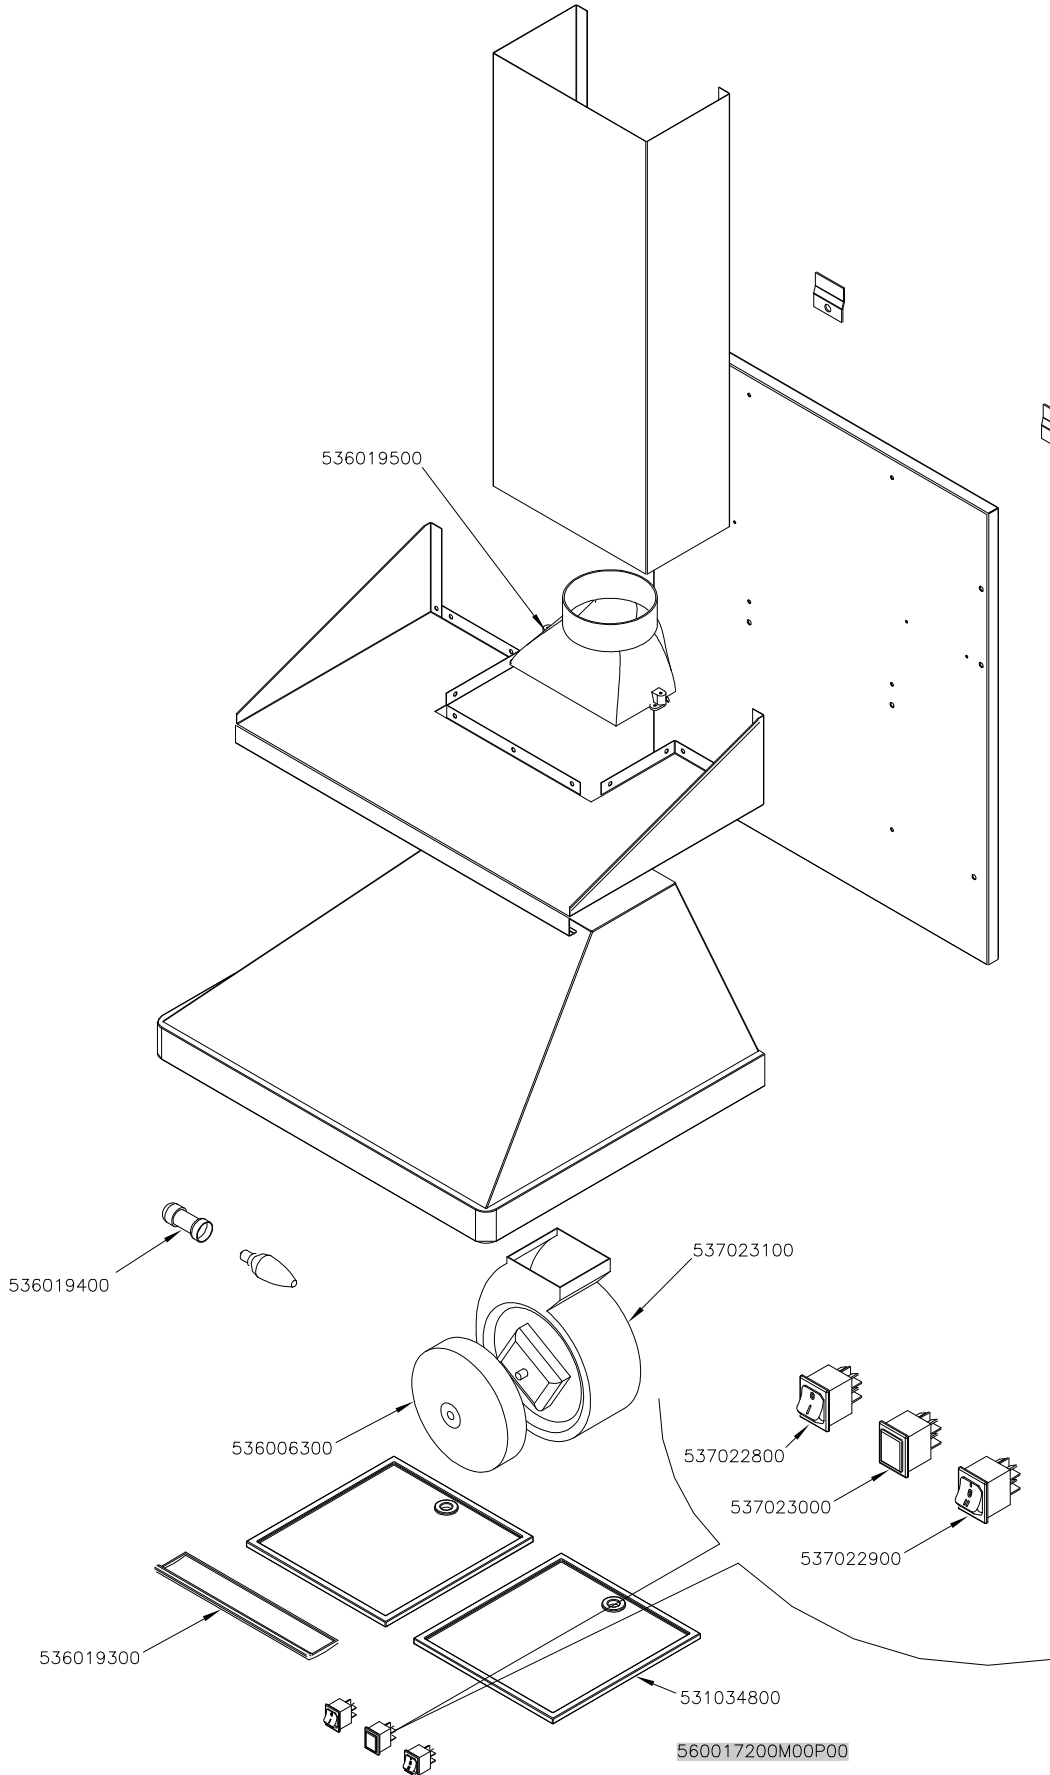

# MAGIC SNACK 60

SHINE KITCHEN

KSK/60 KSK/90 KSK/100

<b>Page</b>	<b>Pos</b>	<b>Code</b>	<b>Description</b>
001		536019500	
001		536019400	
001		537023100	
001		536006300	FILTER ACTIVATED CHARCOAL
001		536019300	
001		537022800	ORANGE BIPOL.SWITCH FOR KSK
001		537023000	ORANGE WARNING LIGHT FOR KSK
001		537022900	BLACK BIPOL.SWITCH FOR KSK 3 POS.
001		531034800	