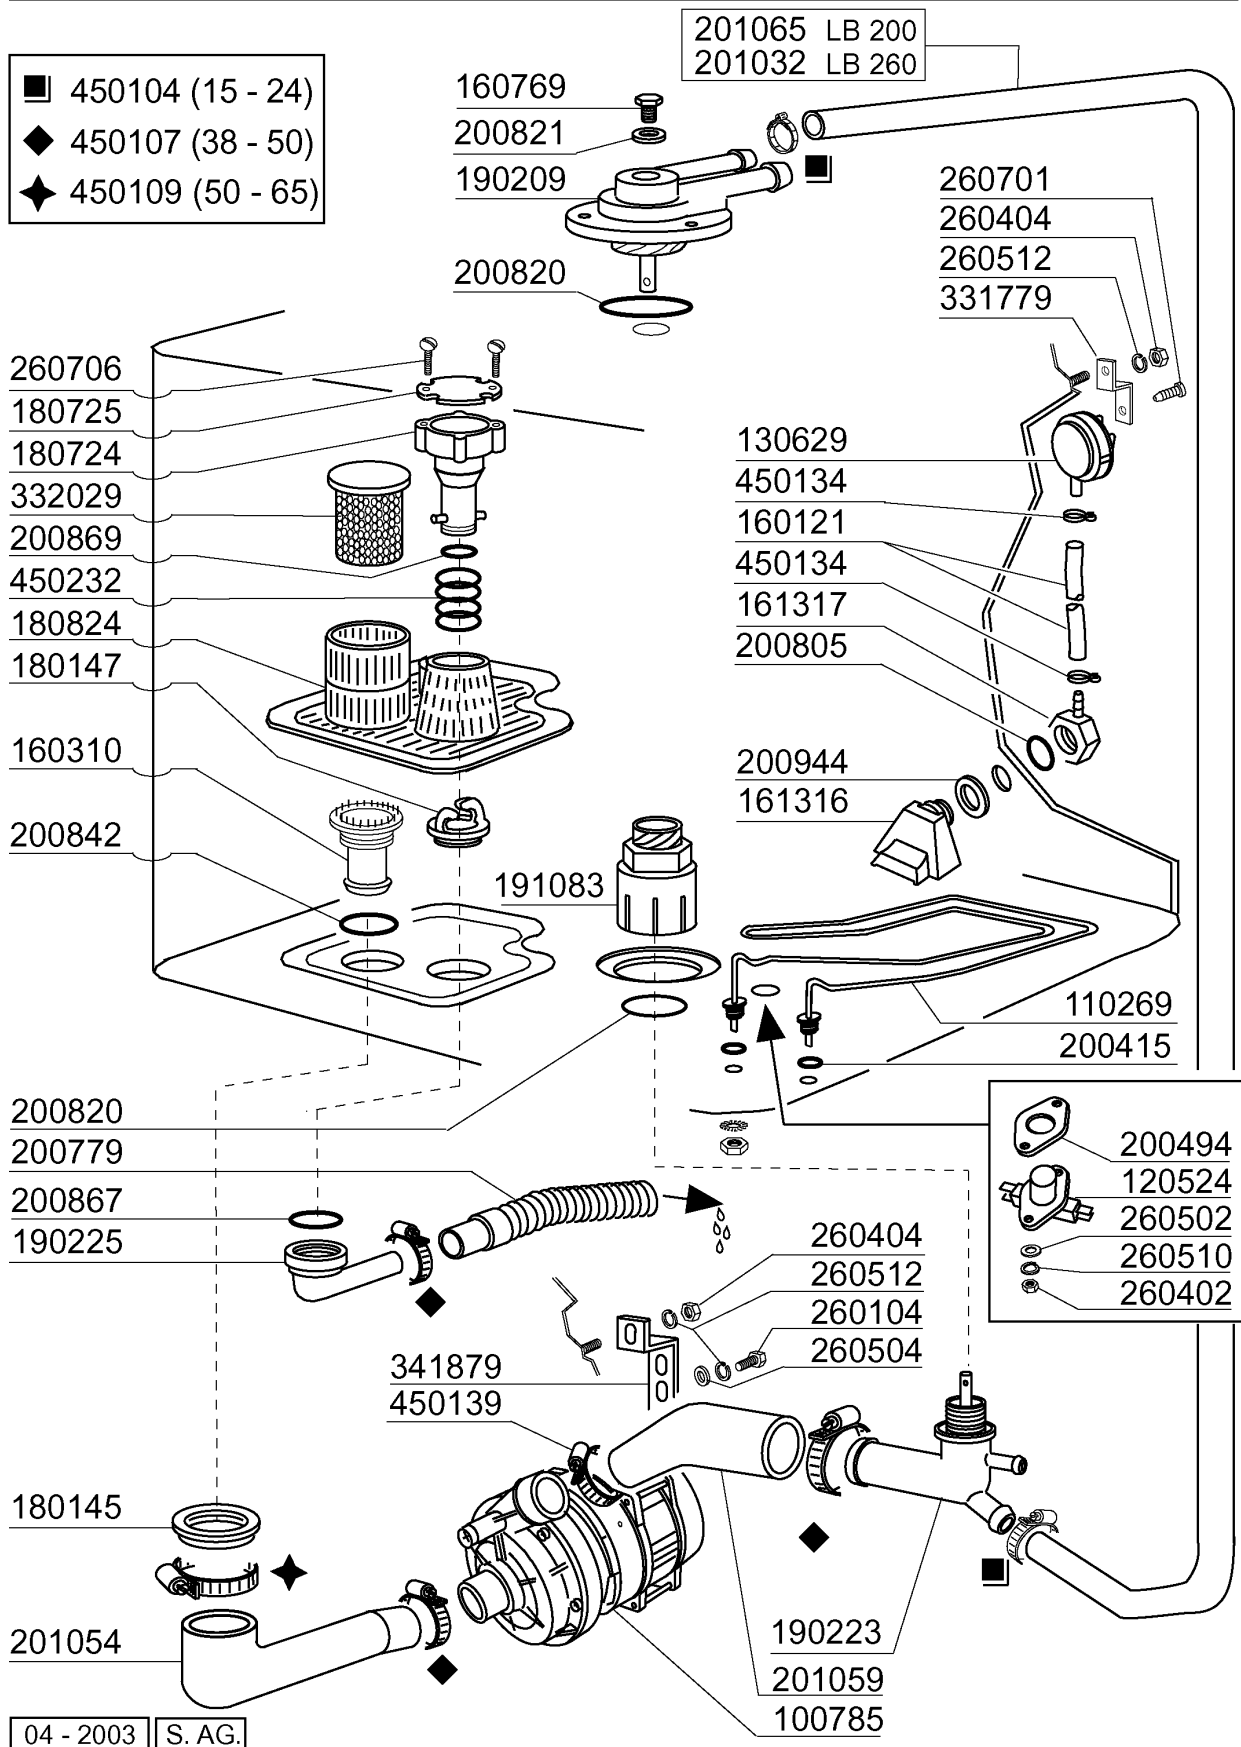

- 450104 (15 - 24)
- 450107 (38 - 50)
- 450109 (50 - 65)