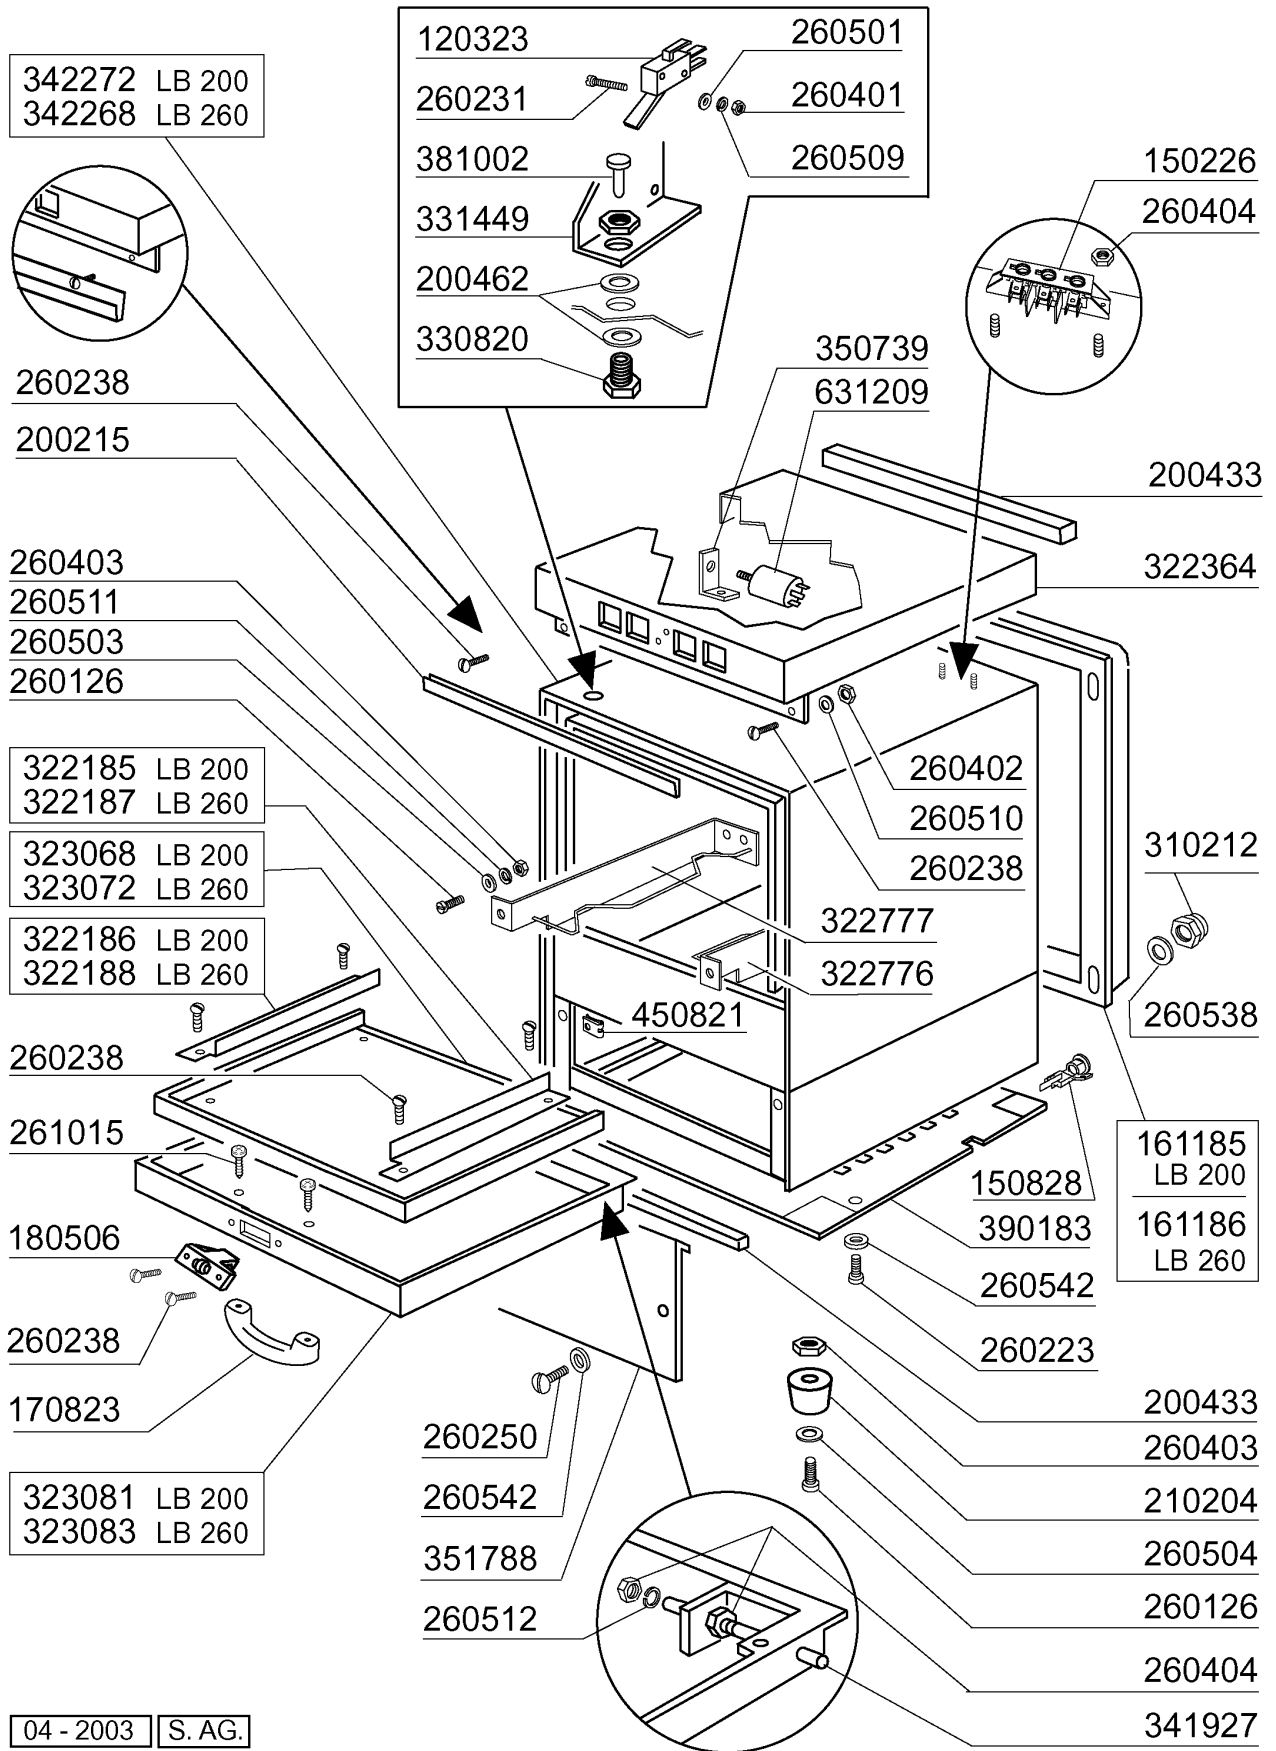

LB260 - Seite 1 - Karosserie