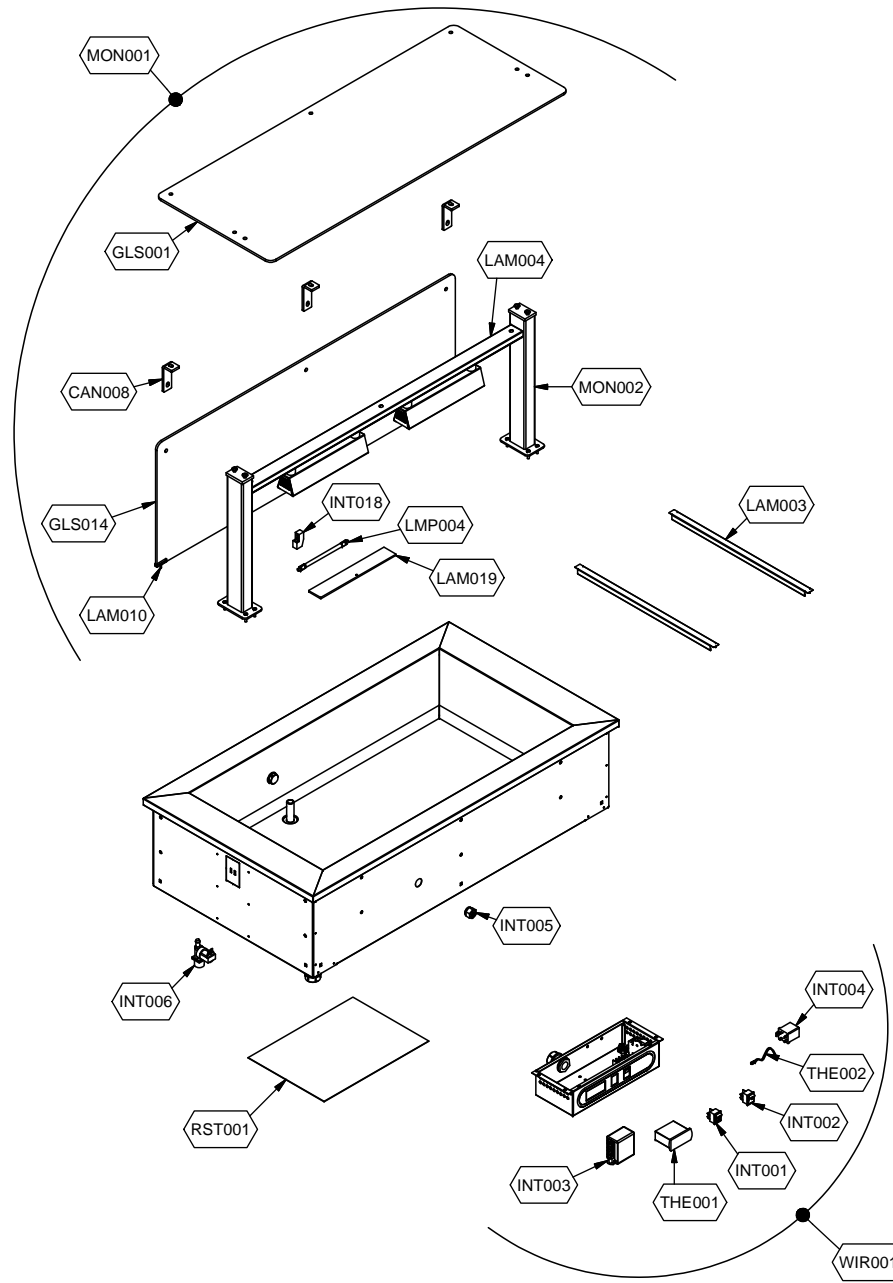

## Kühlung Drop-in Element, Bain-marie Wanne

Artikel-Nr.  
90651083 (9DRRE4CEF0A03 / SOUL SERVICE RED 4)

---

### Explosionszeichnung / Ersatzteile

---

Bitte bei Ersatzteilbestellung immer Artikelnummer und Seriennummer mit angeben!

	PARAM.	OPTIONAL
⚡		
SCE001	TAR001	OPT

## Exploded View

Validity: 08/04/2016

9DRRE4CEFOA03	SOUL RED 4 VASCA CALDA BM S.RISC.F
ESP376	SOUL-SERVICE RED 2-4-6

Ref. Drawing	Code	Description
CAN008	74702120	FISSACRIST.SQUADRA PLEXIGLASS
GLS001	72538784	CAPPOT.VETRO SOVR.LIGHT 4-1 DROP-IN SPEC
GLS014	72538774	VETRO FRONT.SOVR.LIGHT 4-1 DROP-IN SPEC
INT001	74742008	INT.NERO ON-OFF 16A SH JS-608FA-O-B-6
INT002	74742017	INTERR.ARANC.LAMP 16A B418C1H1X0000 MOLV
INT003	74700350	CONTROLLORE DI LIVELLO GICAR DROP-IN
INT004	75956088	RELE FINDER 30A 65-31 230V 50-60HZ
INT005	74700352	SENSORE DI LIVELLO DROP-IN
INT006	74873011	ELETTROVAL.COD.153 RPE R-B 180 DROP-IN
INT018	74741636	PORTALAMPADE R7S CAVO IN SILIC. L=250MM
LAM003	72539592	LAM.SUPP.VASCHETTE DROP-IN CALDI
LAM004	72539084	LAM.PLAFONIER.SOVRASTR.LIGHT 4-1 DROP-IN
LAM010	72557114	LAM.SUP.VETRO FRONT.\LATER. VRX TT
LAM019	74770972	CR.PROTEZ.LAMPADA HOT DROP-IN
LMP004	74751011	LAMP.HALOTHERM ITT 200/235-0170 R7S 200W
MON001	73669454	ASS.SOVRASTR.+FRONT.HOT LIGHT DROP-IN 4-1
MON002	72539070	MONTANTE SOVRASTRUTTURA LIGHT DROP-IN
RST001	70259090	RES.ADES.SIL.470*290 1000W+TERM.DROP-IN
SCE001	SC852	SCHEMA ELETTRICO ESSENCE HOT
TAR001	RIF.TAR.B04	PARAMETRI DROPIN & BUFFET RED
THE001	74700897	CENTRALINA EASY CAREL 130°C PJEZS2P000
THE002	74700899	SONDA NTC 50K HT 130°C NTC030HT00
WIR001	73669840	ASS.Q.E BUFFET ESSENCE HOT BM