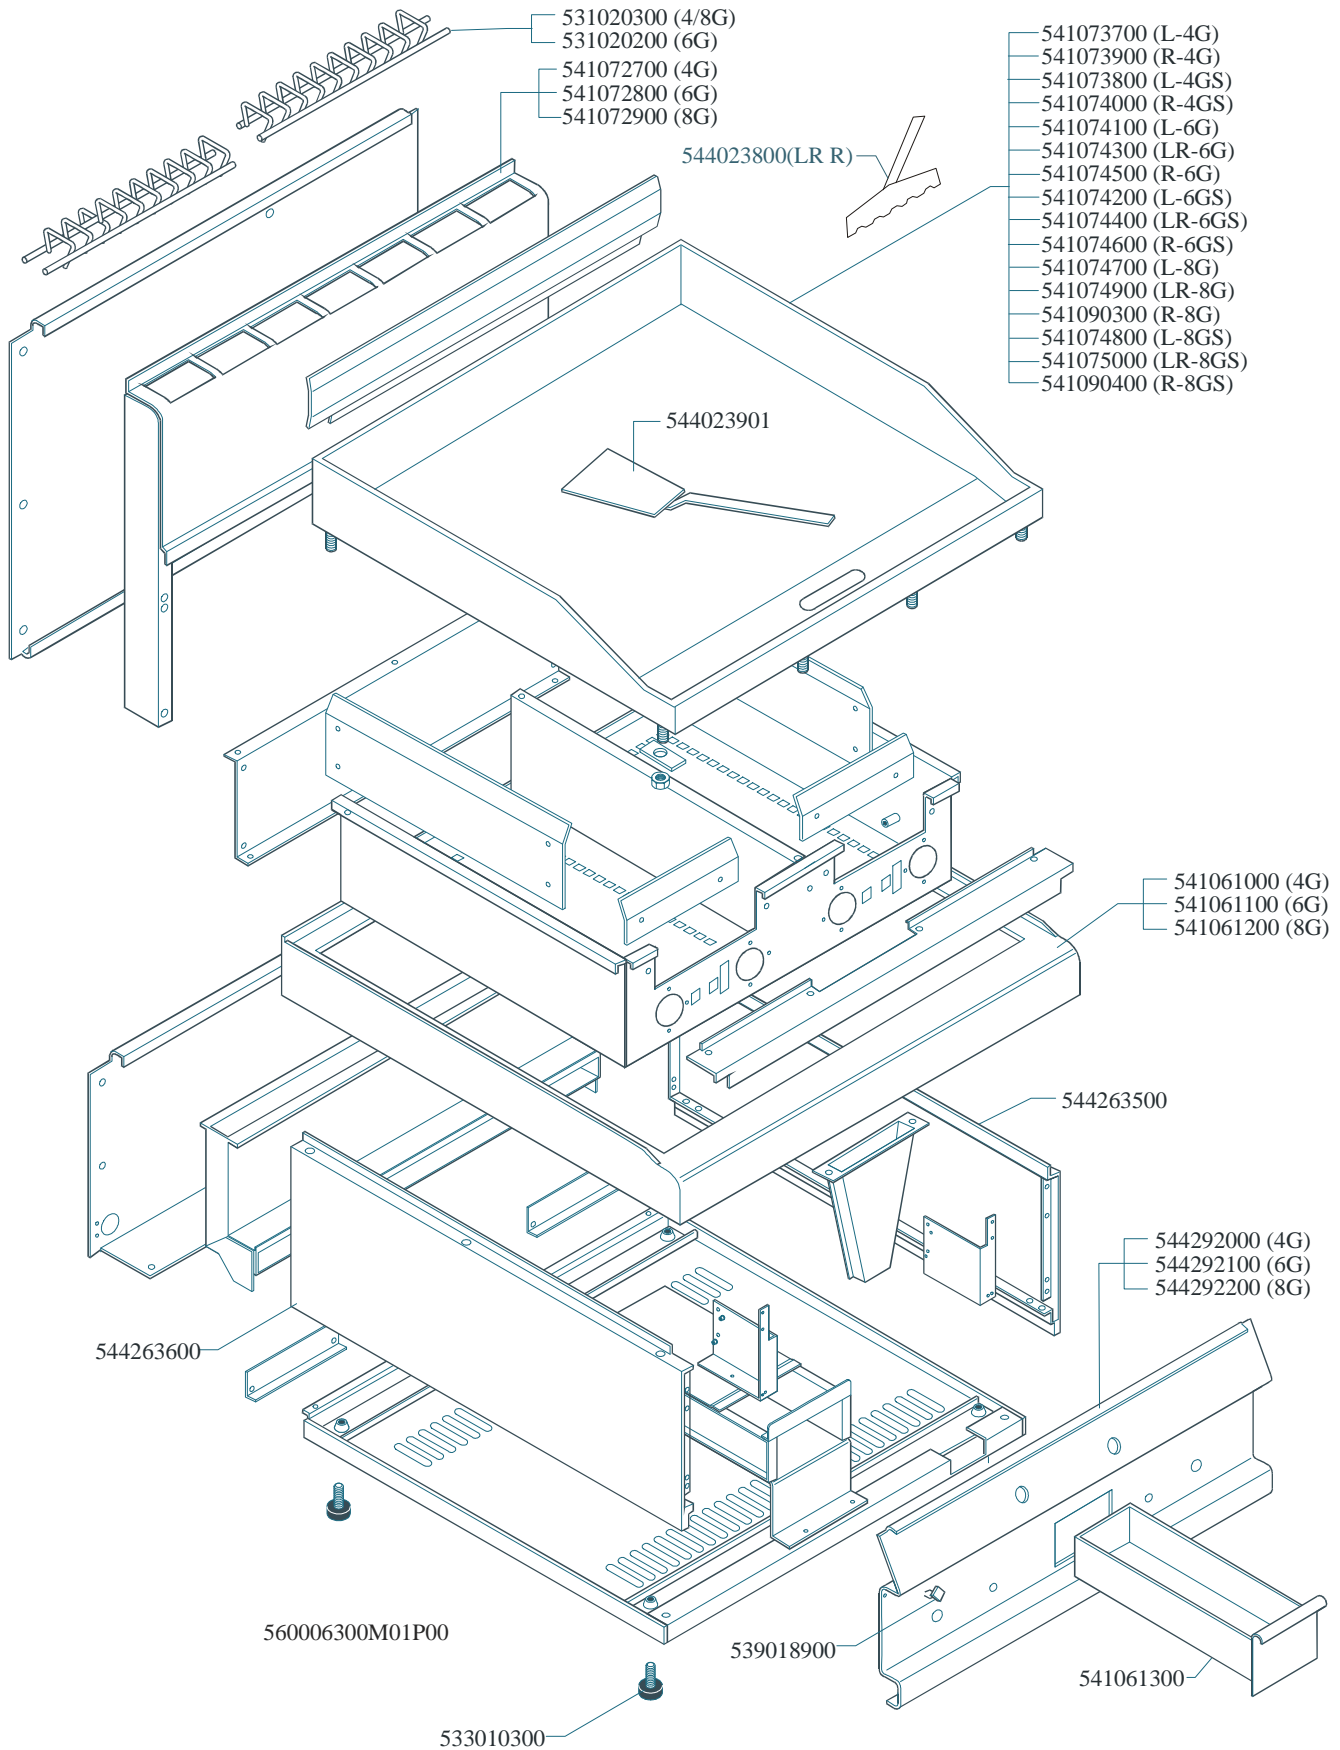

MAGIC PROF 65

GAS / GAS / GAS / GAZ

FT...-4G... FT...-6G... FT...-8G...

MAGIC PROF 65

GAS / GAS / GAS / GAZ

FT...-4G... FT...-6G... FT...-8G...

	*	FT-4G FT-8G	**	FT-6G	**
G30- 28+30mbar G31- 37mbar	533020200	533056900		533057200	
G30- 50mbar	533020200	533056800		533031601	
G20- 20mbar G25- 25mbar	533020400	533056700		533031300	
G25- 20mbar	533020400	533057000		533057100	
G25- 25mbar NL	533020400	533057100		533057300	

Page	Pos	Code	Description
001		544023800	
001		541090400	SMOOTH PLATE FTL-8G
001		544023901	SPATTLE FOR FRY-TOP
001		544263500	RIGHT SIDE S.65
001		544263600	LEFT SIDE S.65
001		541061300	DRIP TRAY FOR FT 65
001		533010300	ADJUSTABLE FOOT M10*20 D.23
001		539018900	INDEX FOR KNOB
002		533011000	PILOT BURNER 3 FLAMES 320
002		533045700	THERMOCOUPLE M9*1 500
002		533010400	BICONE D.6
002		533018500	FITTING FOR BICONE D.6 M10*1
002		533018600	PLUG FITTING
002		531026000	BURNER FT-4/6/8G BM-4G
002		537003000	PLUG M4 - LONG ELECTRODE
002		547002700	HIGH-VOLTAGE CABLE L=500
002		533010900	NUT M14*1 H.4
002		531025600	ELBOW 90° NOZZLE-HOLDER §10 PIPE
002		533039300	BICONE §10
002		533017900	BICONE D.12
002		533010800	TUBE NUT D.10 M16*1,5
002		533018000	ELBOW FOR BICONE D.12 3/8 RS L20
002		537002800	PIEZOELECTRIC IGNITION M18
002		531001500	MAGNET FOR EUROSIT VALVE
002		533053600	EUROSIT VALVE PLUG
002		533009400	BICONE 10S
002		533052800	ELASTIC PEG §2,5*26
002		536017200	MATCHER REMOTE CONTROL EUROSIT
002		533052600	PIN FOR KNOB 65LINE
002		533052601	
002		533040600	HEADLESS SCREW M4*8
002		533039100	BICONE §6
002		533009500	NIPPLE FOR BICONE 10S
002		531025300	VALVE EUROSIT FT 100-340°C
002		536017100	BLACK KNOB §70 PIN §8*6,5
002		539022900	ADHESIVE GRADUATED DISC FOR KNOB
002		533020200	PILOT JETS 0160 FOR LPG §30
002		533020400	NOZZLE 0160 (NATURAL GAS) 51