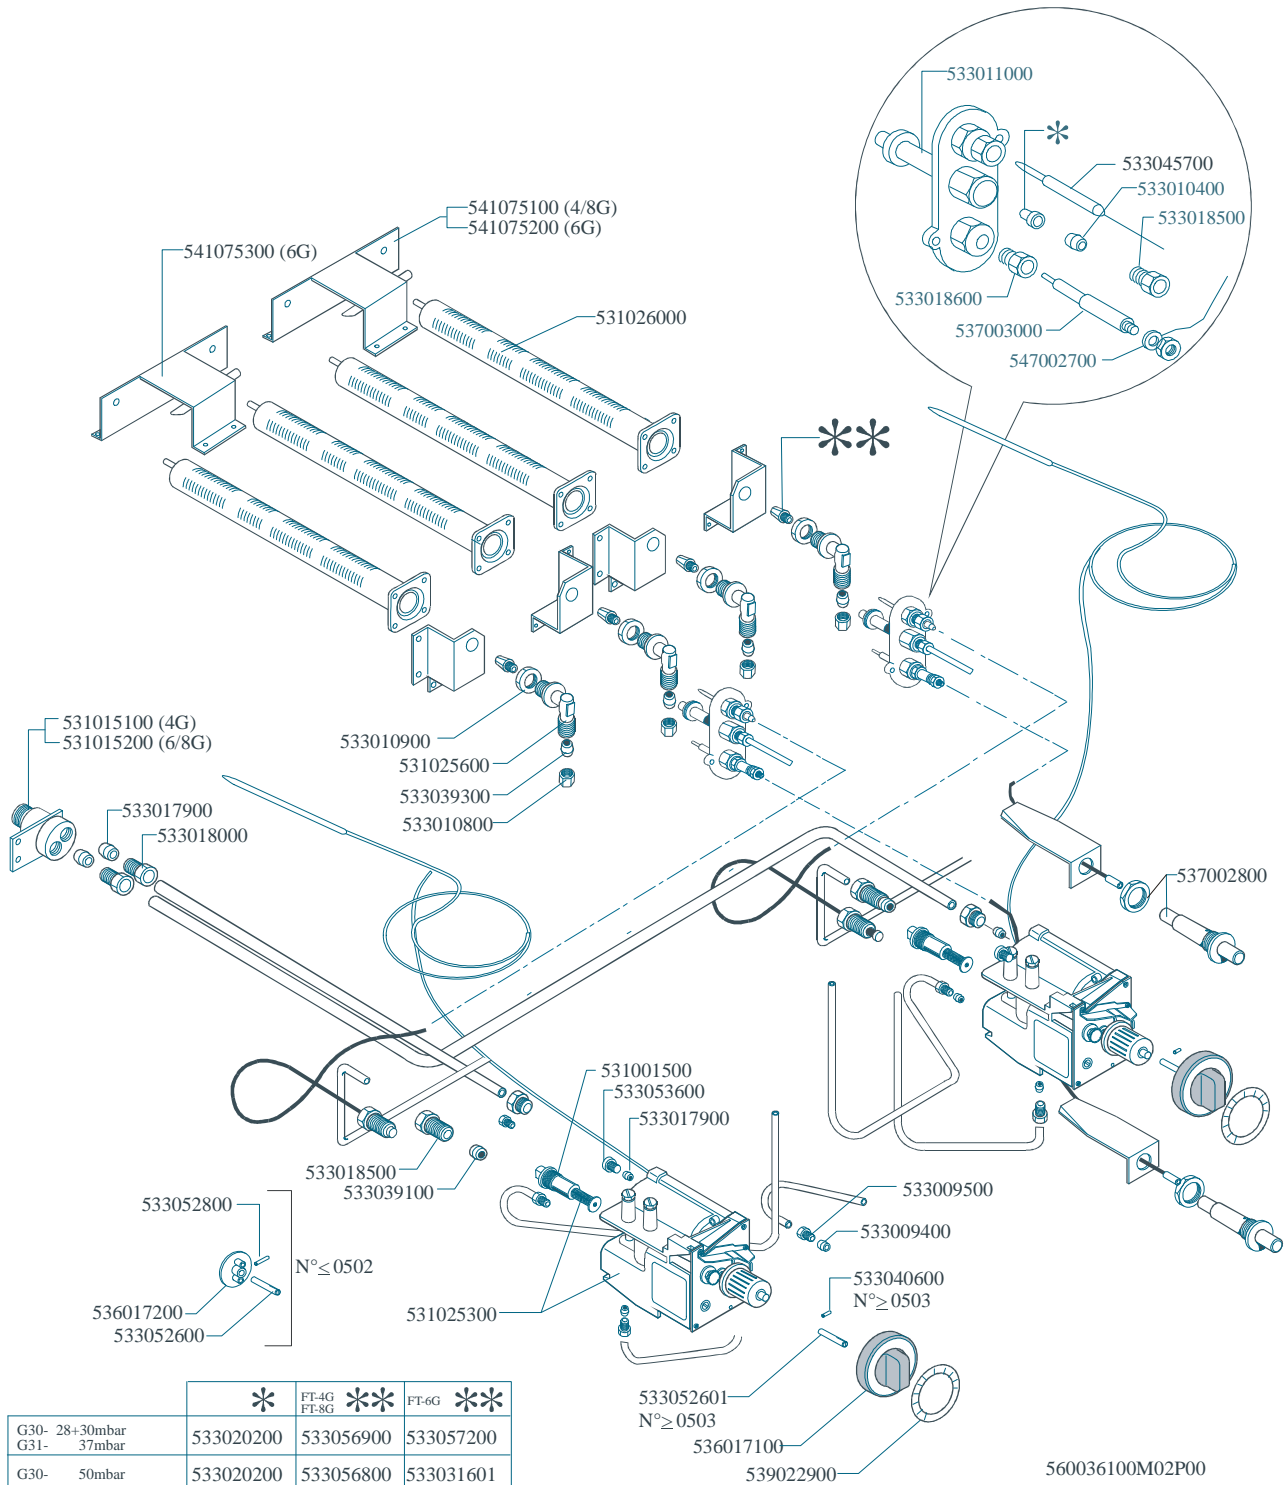

MAGIC PROF 65

GAS / GAS / GAS / GAZ

FT...-4G... FT...-6G... FT...-8G...

MAGIC PROF 65

GAS / GAS / GAS / GAZ

FT...-4G... FT...-6G... FT...-8G...

	*	FT-4G FT-8G	**	FT-6G	**
G30- 28+30mbar G31- 37mbar	533020200	533056900		533057200	
G30- 50mbar	533020200	533056800		533031601	
G20- 20mbar G25- 25mbar	533020400	533056700		533031300	
G25- 20mbar	533020400	533057000		533057100	
G25- 25mbar NL	533020400	533057100		533057300	

Page	Pos	Code	Description
001		544023800	
001		541090400	SMOOTH PLATE FTL-8G
001		544023901	SPATTLE FOR FRY-TOP
001		544263500	RIGHT SIDE S.65
001		544263600	LEFT SIDE S.65
001		541061300	DRIP TRAY FOR FT 65
001		533010300	ADJUSTABLE FOOT M10*20 D.23
001		539018900	INDEX FOR KNOB
002		533011000	PILOT BURNER 3 FLAMES 320
002		533045700	THERMOCOUPLE M9*1 500
002		533010400	BICONE D.6
002		533018500	FITTING FOR BICONE D.6 M10*1
002		533018600	PLUG FITTING
002		531026000	BURNER FT-4/6/8G BM-4G
002		537003000	PLUG M4 - LONG ELECTRODE
002		547002700	HIGH-VOLTAGE CABLE L=500
002		533010900	NUT M14*1 H.4
002		531025600	ELBOW 90° NOZZLE-HOLDER §10 PIPE
002		533039300	BICONE §10
002		533017900	BICONE D.12
002		533010800	TUBE NUT D.10 M16*1,5
002		533018000	ELBOW FOR BICONE D.12 3/8 RS L20
002		537002800	PIEZOELECTRIC IGNITION M18
002		531001500	MAGNET FOR EUROSIT VALVE
002		533053600	EUROSIT VALVE PLUG
002		533009400	BICONE 10S
002		533052800	ELASTIC PEG §2,5*26
002		536017200	MATCHER REMOTE CONTROL EUROSIT
002		533052600	PIN FOR KNOB 65LINE
002		533052601	
002		533040600	HEADLESS SCREW M4*8
002		533039100	BICONE §6
002		533009500	NIPPLE FOR BICONE 10S
002		531025300	VALVE EUROSIT FT 100-340°C
002		536017100	BLACK KNOB §70 PIN §8*6,5
002		539022900	ADHESIVE GRADUATED DISC FOR KNOB
002		533020200	PILOT JETS 0160 FOR LPG §30
002		533020400	NOZZLE 0160 (NATURAL GAS) 51