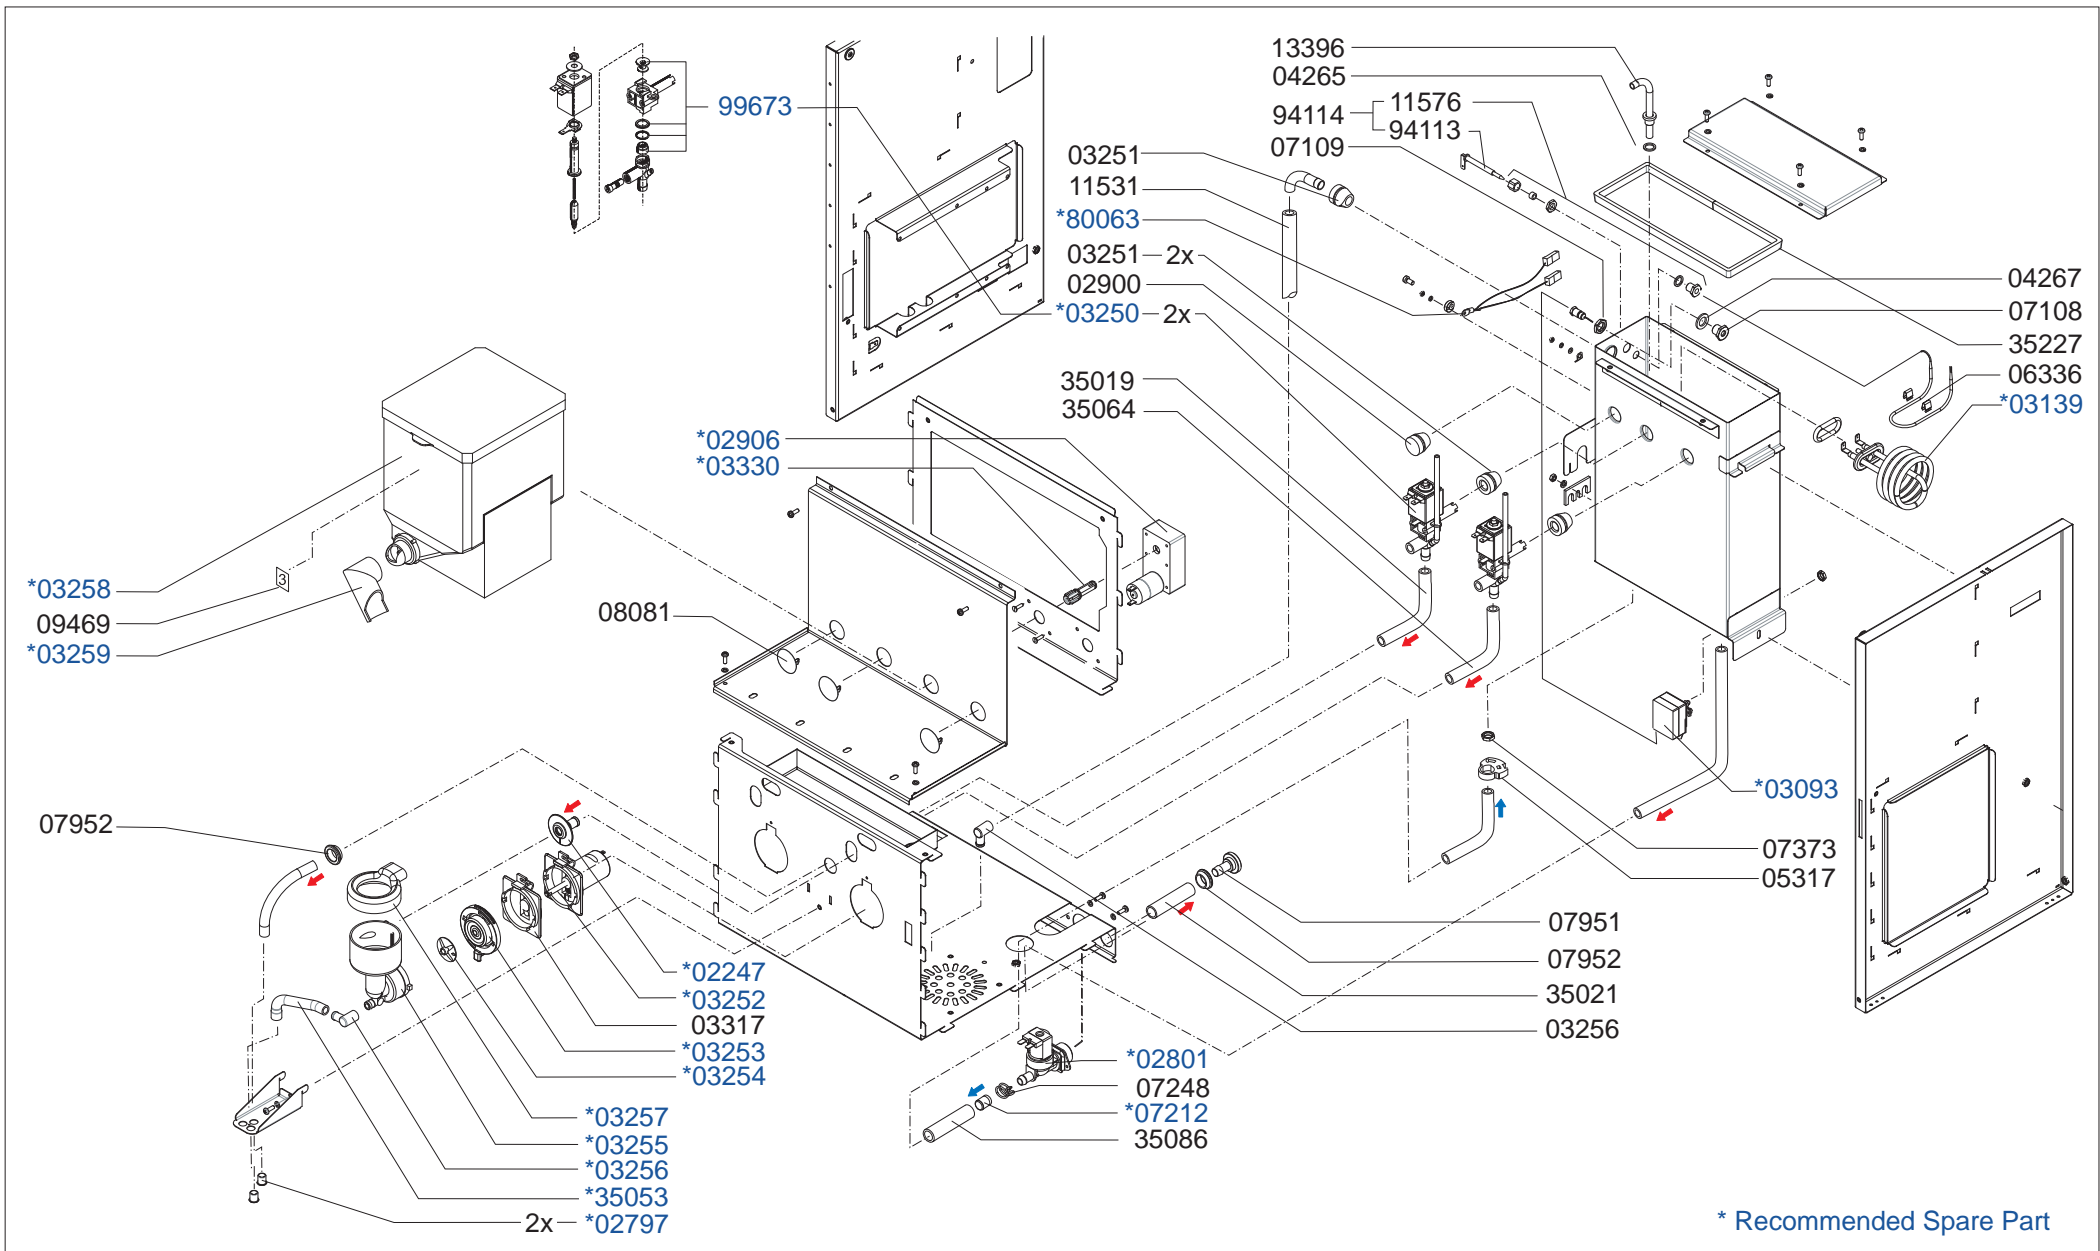

Type : OptiVend 1 TL  
 Artikel : 10475

From mach. nr. : 3O 17802  
 Date : 09-2005

Page : 1-3  
 Rev. : 1.3

Drawer : MT  
 Date : 17-06-2008

Rated voltage : 1N~220-240V 50-60Hz 3275W

**Spare Parts Info**

\*\*\*\*\* **Animo**® \*\*\*\*\*  
**Assen - Holland**

[www.animo.eu](http://www.animo.eu)

\* Recommended Spare Part

Type : OptiVend 1 TL	From mach. nr. : 3O 17802	Page : 2-3	Drawer : MT
Artikel : 10475	Date : 09-2005	Rev. : 1.3	Date : 17-06-2008
Rated voltage : 1N~220-240V 50-60Hz 3275W	<b>Spare Parts Info</b>	***** <b>Animo</b> ® ***** <b>Assen - Holland</b>	www.animo.eu

Type	: OptiVend 1 TL	From mach. nr.	: 30 17802	Page	: 3-3	Drawer	: MT
Artikel	: 10475	Date	: 09-2005	Rev.	: 1.3	Date	: 17-06-2008
Rated voltage	: 1N~220-240V 50-60Hz 3275W	<b>Spare Parts Info</b>		***** <b>Animo</b> ***** <b>Assen - Holland</b>		www.animo.eu	