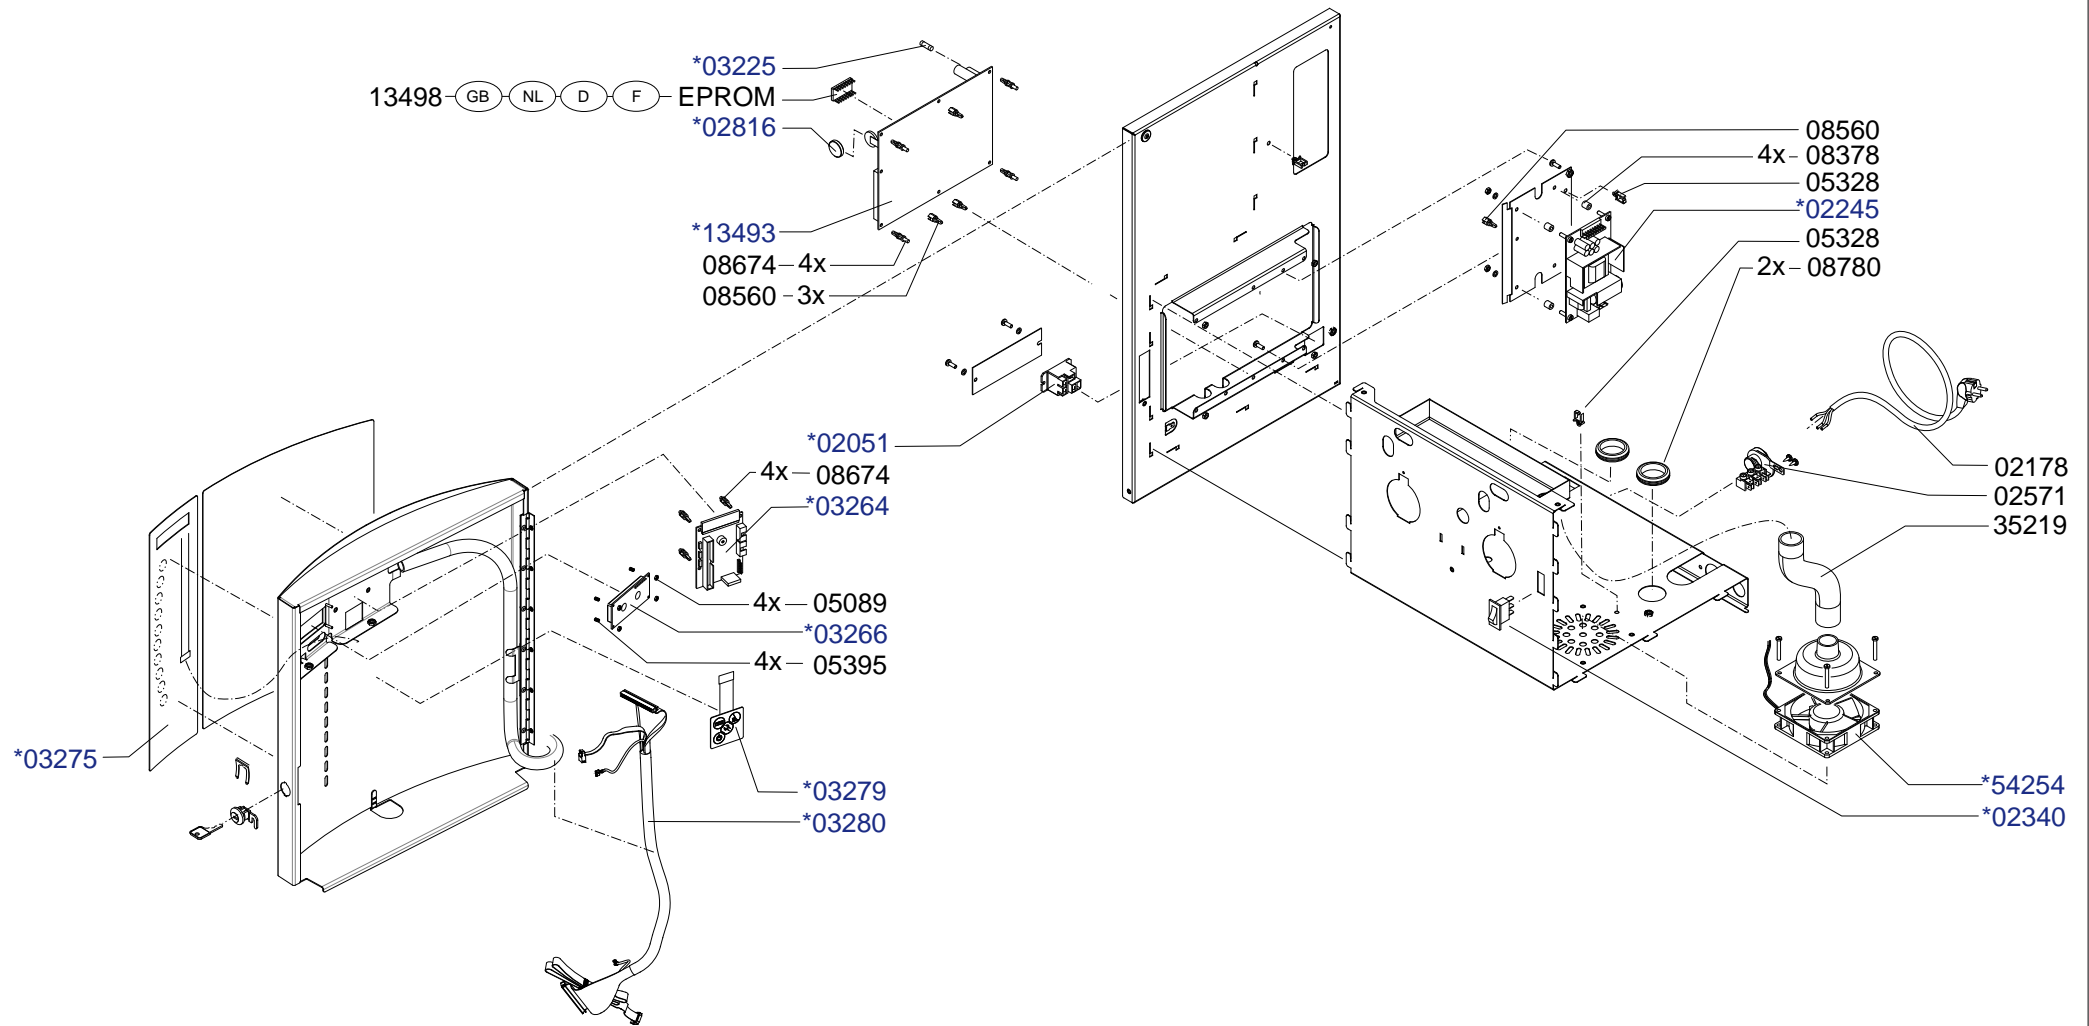

Type : OptiVend 1 TL  
 Artikel : 10475

From mach. nr. : 3O 17802  
 Date : 09-2005

Page : 1-3  
 Rev. : 1.3

Drawer : MT  
 Date : 17-06-2008

Rated voltage : 1N~220-240V 50-60Hz 3275W

**Spare Parts Info**

\*\*\*\*\* **Animo**® \*\*\*\*\*  
**Assen - Holland**

[www.animo.eu](http://www.animo.eu)

\* Recommended Spare Part

Type : OptiVend 1 TL	From mach. nr. : 3O 17802	Page : 2-3	Drawer : MT
Artikel : 10475	Date : 09-2005	Rev. : 1.3	Date : 17-06-2008
Rated voltage : 1N~220-240V 50-60Hz 3275W	<b>Spare Parts Info</b>	***** <b>Animo</b> ® ***** <b>Assen - Holland</b>	www.animo.eu

Type	: OptiVend 1 TL	From mach. nr.	: 30 17802	Page	: 3-3	Drawer	: MT
Artikel	: 10475	Date	: 09-2005	Rev.	: 1.3	Date	: 17-06-2008
Rated voltage	: 1N~220-240V 50-60Hz 3275W	<b>Spare Parts Info</b>		***** <b>Animo</b> ***** <b>Assen - Holland</b>		www.animo.eu	