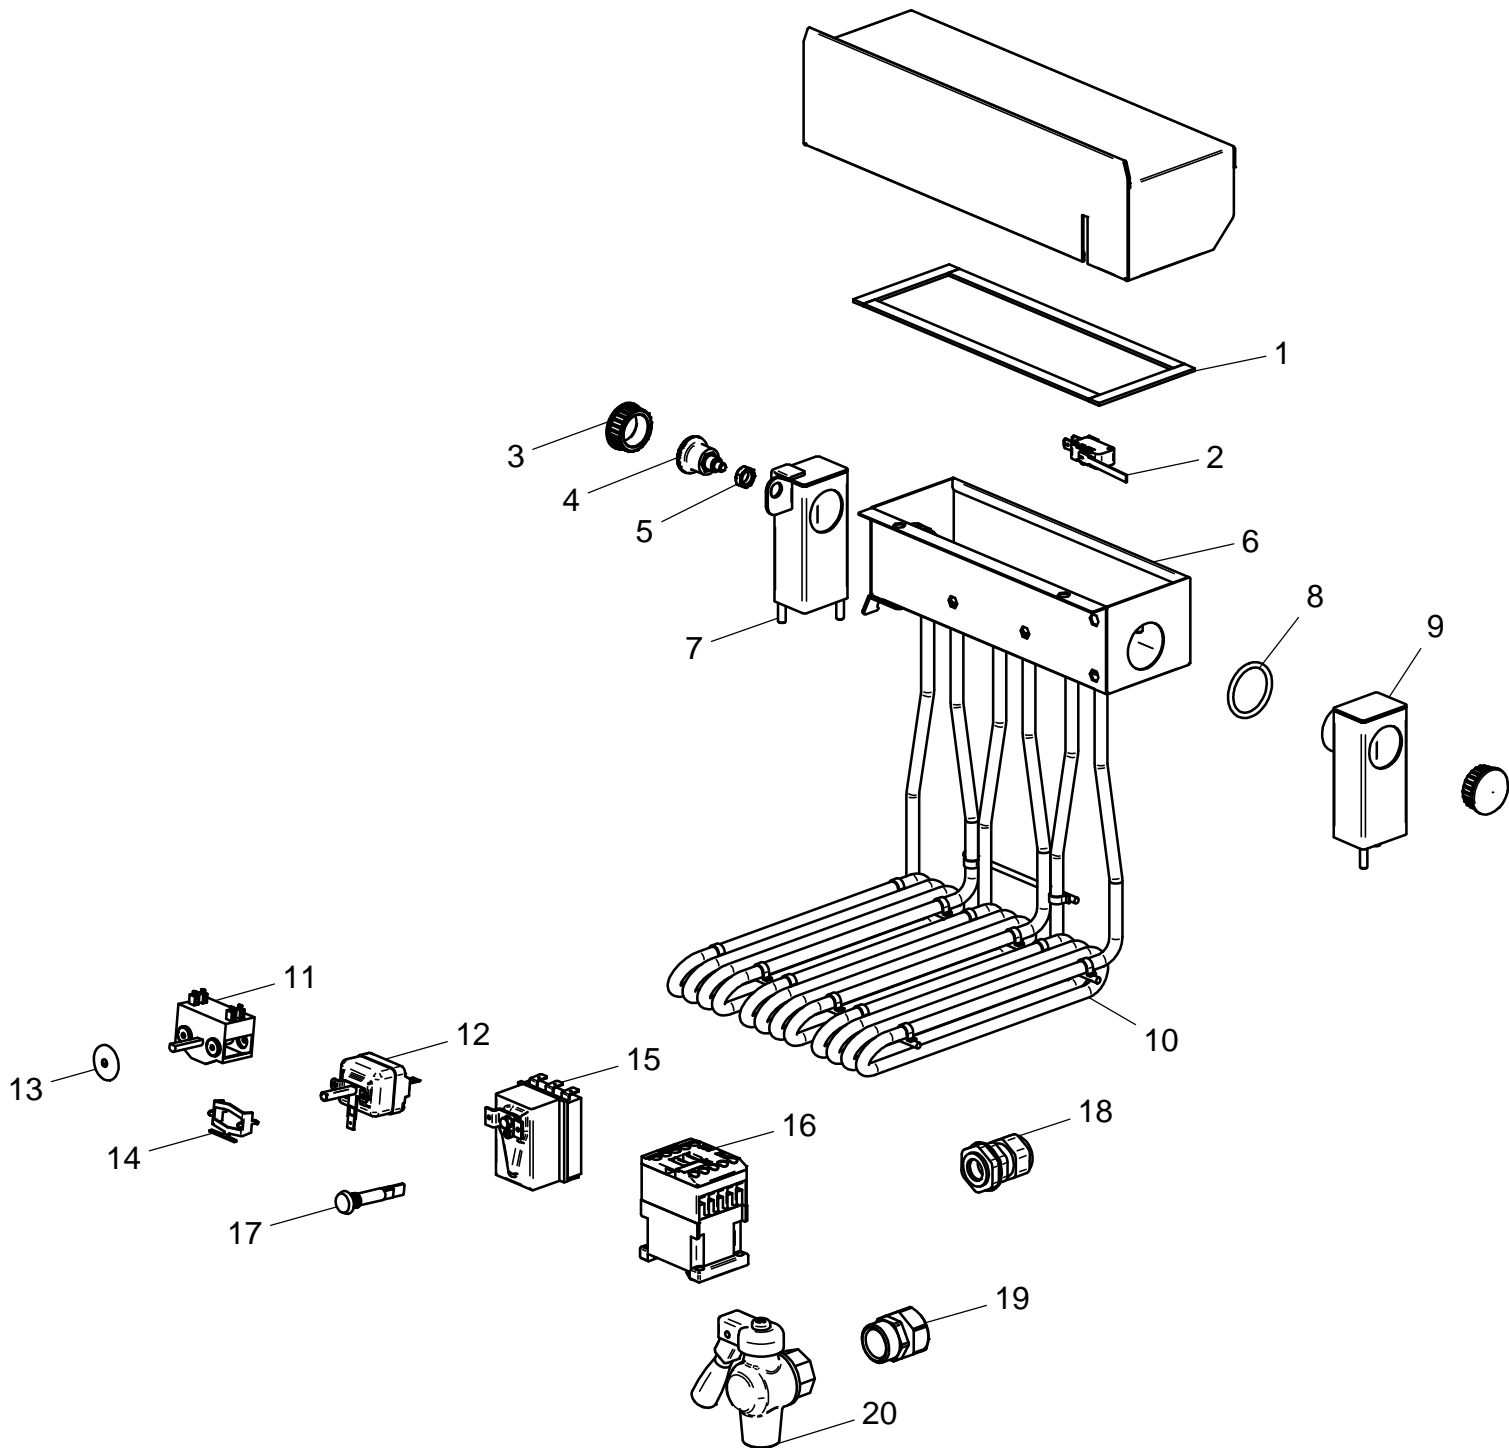

Listino componenti per pagina 2

1	182086	GUARNIZIONE ADESIVA GUARNITURE ADHESIVE DICHTUNG ADHESIVE GASKET	
2	RTBF900277 <i><u>Recommended spare parts</u></i>	MICROINTERRUTTORE MICRO INTERRUPTEUR MIKROSCHALTER MICRO SWITCH	
3	186180	TAPPO COPRIFORO BOUCHON STOPFEN STOPPER	
4	186769 <i><u>Recommended spare parts</u></i>	FERMO VERROUILLAGE SPERRUNG BLOCK	
5	RTMIN00281 <i><u>Recommended spare parts</u></i>	DADO ECROU MUTTER NUT	
6	186194	SCATOLA RESISTENZE TILTING BOÎTE RÉISTANCES BOX ELEKTRISCHE HEIZUNGEN HEALTING ELEMENTS BOX	
7	186278	CERNIERA SX CHARNIÈRE SX SCHARNIER LINKS HINGE LEFT	
8	186181 <i><u>Recommended spare parts</u></i>	GUARNIZIONE O-RING O-RING O-RING	
9	186277	CERNIERA DX CHARNIÈRE DX SCHARNIER RECHT HINGE RIGHT	
10	185599 <i><u>Recommended spare parts</u></i>	RESISTENZA 9KW RESISTANCE 9KW HEIZKÖRPER 9KW HEATING ELEMENT 9KW	
11	RTC900110 <i><u>Recommended spare parts</u></i>	COMMUTATORE TERMOSTATO COMMUTATEUR POUR THERMOSTAT TAKTSCHALTER THERMOSTAT COMMUTATOR	
12	186774 <i><u>Recommended spare parts</u></i>	TERMOSTATO DI LAVORO T.185°C THERMOSTAT DE TRAVAIL T.185°C ARBEITSTHERMOSTAT T.185°C WORKING THERMOSTAT T.185°C	
13	RTC900185 <i><u>Recommended spare parts</u></i>	GUARNIZIONE ASTA COMMUTATORE JOINT POUR BARRE DU COMMUTATEUR DICHTUNG WELLE TAKTSCHALTER GASKET FOR COMMUTATOR ROD	
14	RTC900112 <i><u>Recommended spare parts</u></i>	STAFFA ALTA COMMUTATORE/TERMOSTATO CROCHET POUR COMMUTATEUR/THERMOSTAT HOEHER HALTEBUEGEL UMSCHALTER/THERMOSTAT HIGH BRACKET COMMUTATOR/THERMOSTAT	
15	186775 <i><u>Recommended spare parts</u></i>	TERMOSTATO DI SICUREZZA THERMOSTAT DE SECURITE SICHERHEITSTHERMOSTAT SAFETY THERMOSTAT