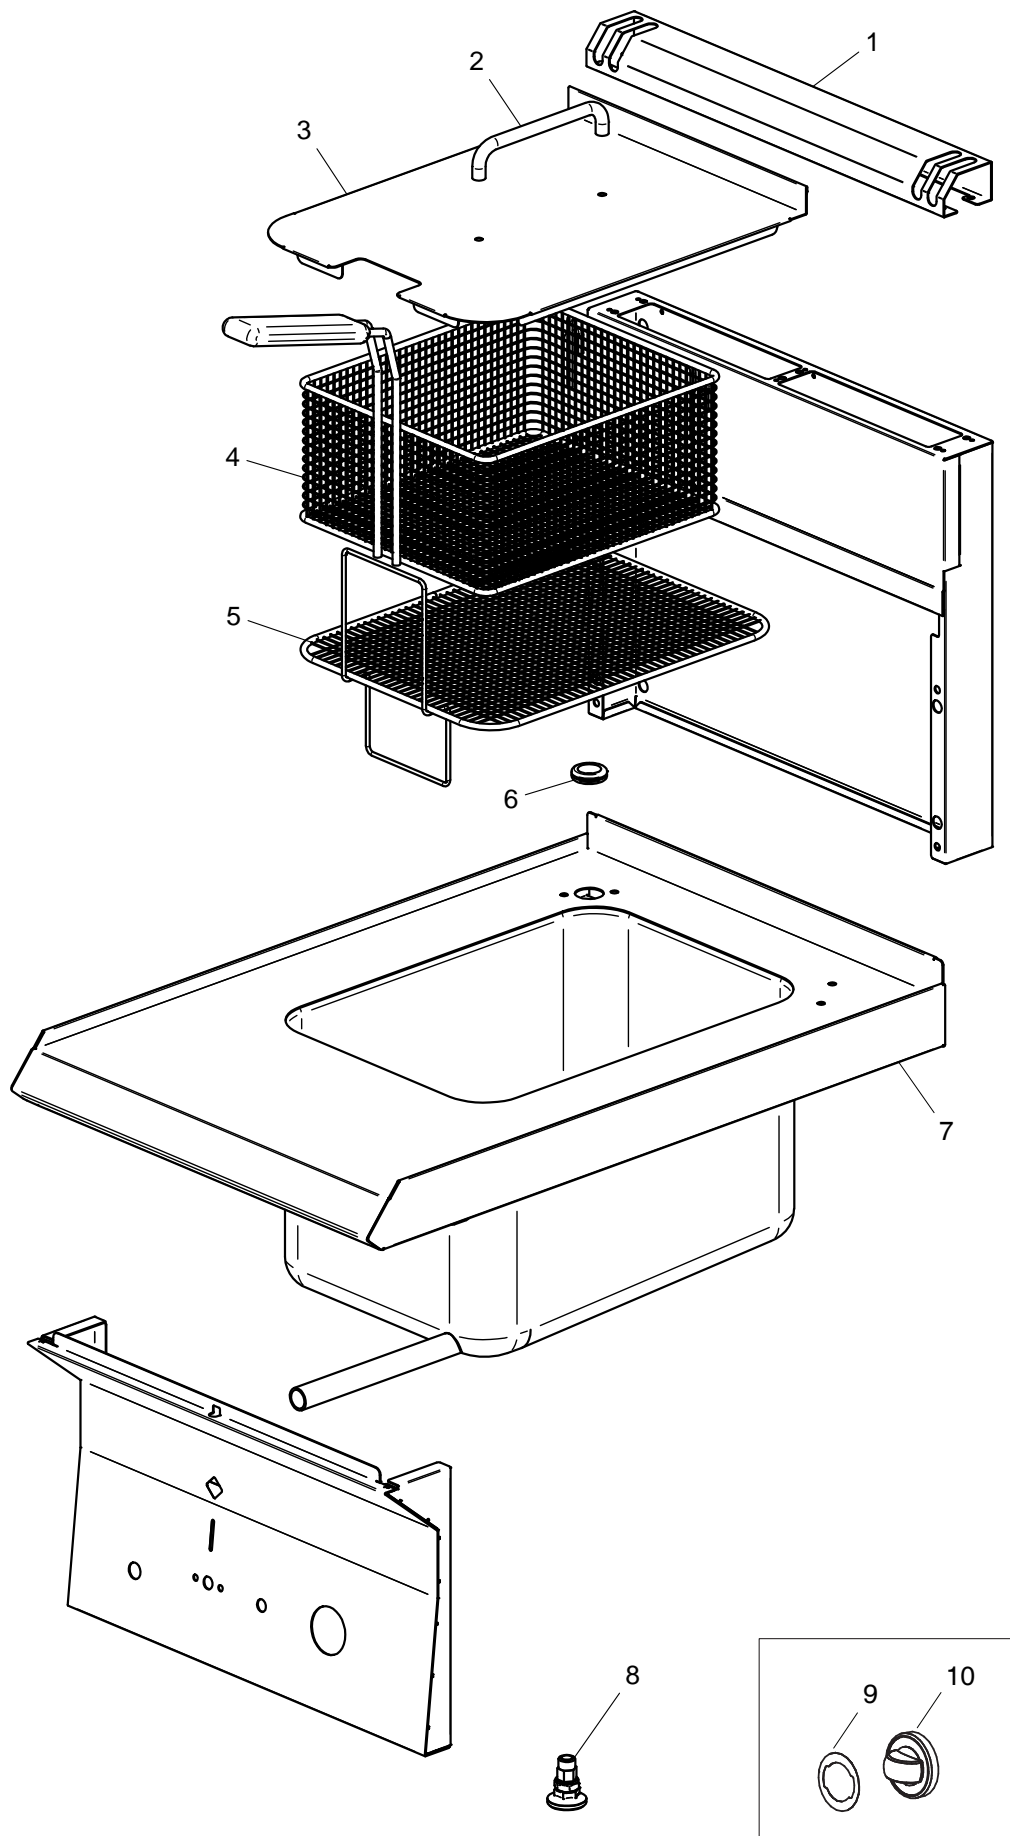

Listino componenti per pagina 1

1	186128	GRIGLIA CAMINO GRILLE POUR CHEMINÉE KAMINROST CHIMNEY GRILL	
2	RTBF800020	MANIGLIA MANETTE HANDGRIFF HANDLE	
3	185044	COPERCHIO VASCA COUVERCLE CUVE BECKEN-DECKEL TANK LID	
4	A650000006	CESTELLO X FRIGGITRICE PANIER POUR FRITEUSE KORB FUER FRITEUSE BASKET FOR FRYER	
5	186448	GRIGLIA SUPPORTO CESTELLO GRILLE SUPPORT PANIER ROST FUER KORBHALTER BASKET SUPPORT GRID	
6	187810 <i><u>Recommended spare parts</u></i>	PASSACAVO SERRE CABLE KABELDURCHFÜHRUNG CHOCK	
7	186252	PIANO + VASCA SURFACE + CUVE TOP+TANK ARBEITSPLATTE + WANNE	
8	187046	PIEDE PIED FUSS FOOT	
9	185716 <i><u>Recommended spare parts</u></i>	ANELLO MANOPOLA TERMOSTATO RING THERMOSTAT KLEBERING KNEBEL THERMOSTAT THERMOSTAT RING	
10	168878 <i><u>Recommended spare parts</u></i>	CORPO MANOPOLA COMMUTATORE POIGNEE COMMUTATEUR UMSCHALTER-KNOPFKOERPER COMMUTATOR KNOB