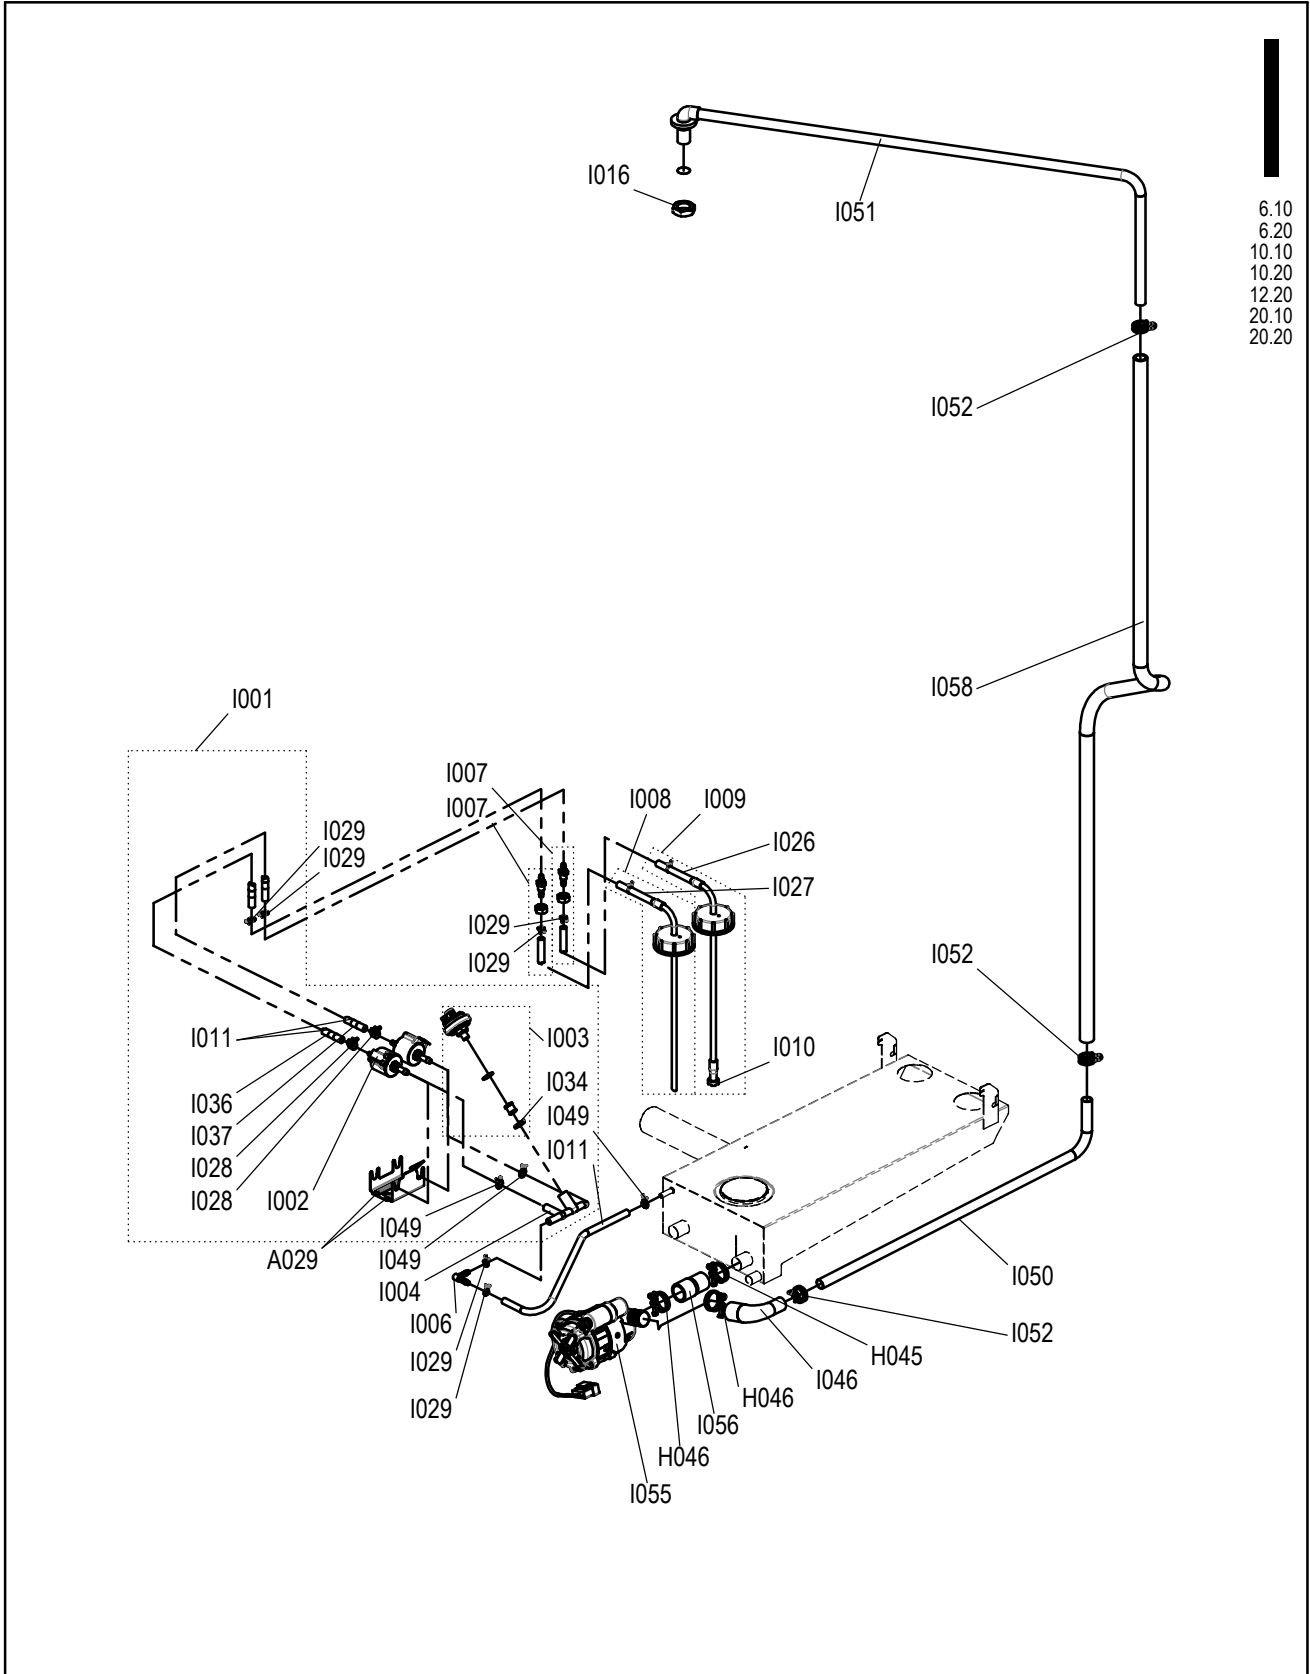

Laufende Verbesserungen des Produkts können Änderungen der Spezifikationen ohne expliziten Hinweis bedingen. Continuous improvements to the product may mean changes to the specification are made without explicit mention. 9865004_03 Jul 27, 15.Jul 18, 17 © 2018

02	AM 2016/014	Jul 07, 16	aneumeie	Drawn	Aug 04, 15	aruhdorf
03	AM 2017/050	Jul 18, 17	aneumeie	App.	Jul 18, 17	aneumeie
Rev	Remarks	Date	Name		Date	Name