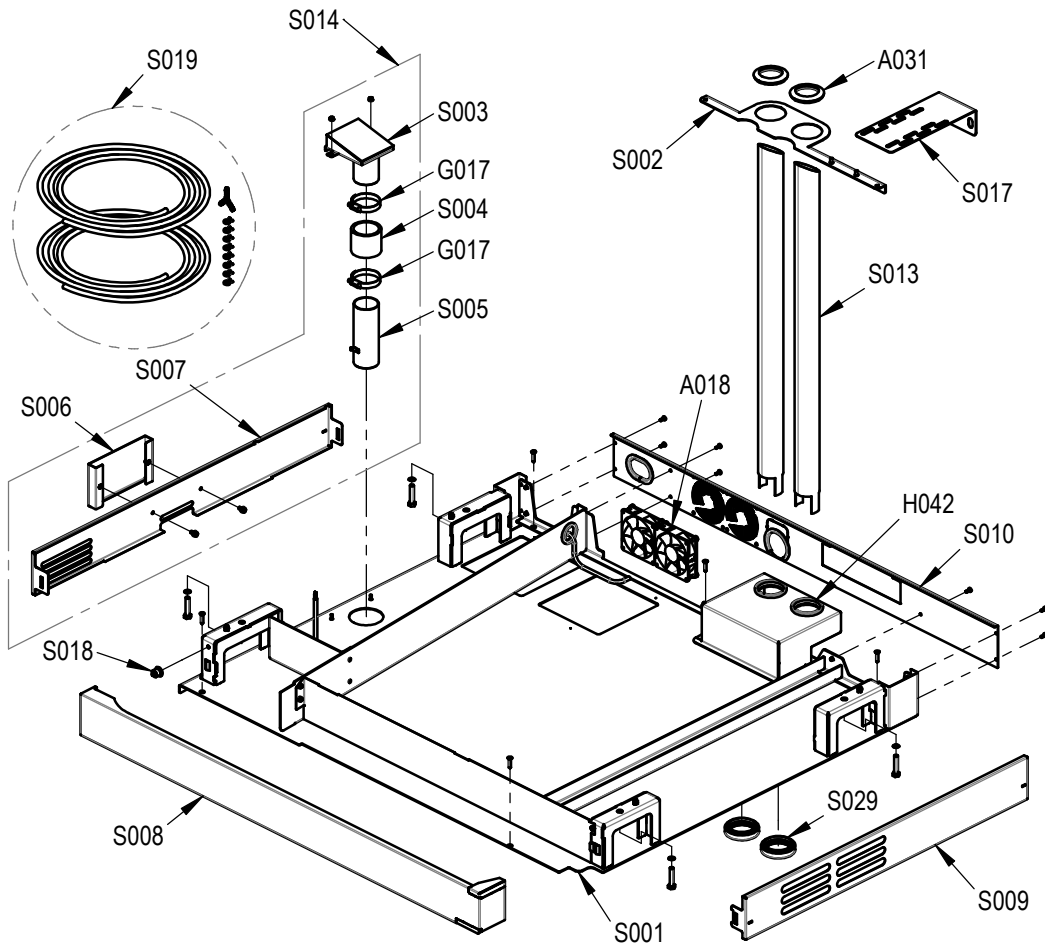

CONVOTHERM Ersatzteilzeichnung Stapelkit Mitteladapter EL Convotherm4

Spare part drawing staking kit middle adapter EL Convotherm4

ETZ - STK Mitteladapter EL P4

S

STK 6.10 EL
STK 6.20 EL
STK 10.10 EL
STK 10.20 EL

S011
Schraubenset STK kpl
Screw kit STK cpl

S030
Kabelbaum
Wiring loom

02	aktualisiert	Jun 26, 18	aneumeie	Drawn	Nov 11, 16	kstroh
03	aktualisiert	Jul 31, 18	aneumeie	App.	Jul 31, 18	aneumeie
Rev	Remarks	Date	Name		Date	Name

Laufende Verbesserungen des Produkts können Änderungen der Spezifikationen ohne expliziten Hinweis bedingen. Continuous improvements to the product may mean changes to the specification are made without explicit mention.
9965030_03 Jul 31, 18 © 2018