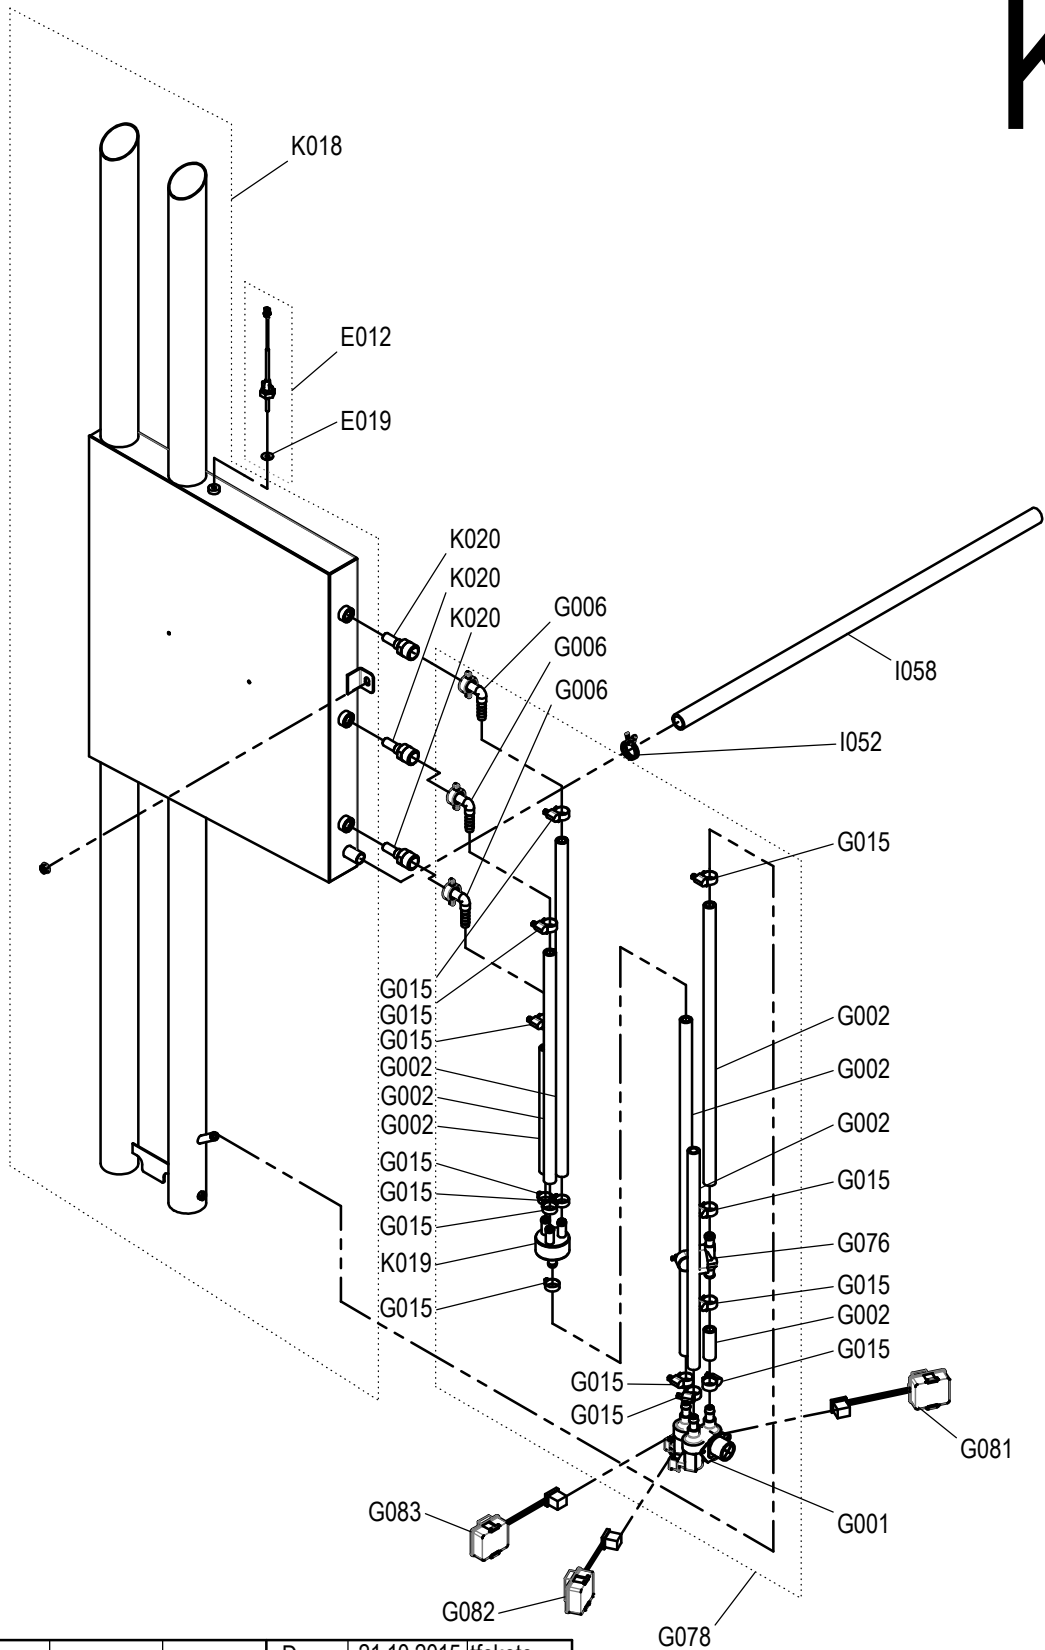

K

6.10
6.20
10.10
10.20
12.20
20.10
20.20

				Drawn	21.10.2015	tfekete
00	Z-Freigabe	Nov 09, 15	aruhdorf	App.	Nov 09, 15	aruhdorf
Rev	Remarks	Date	Name		Date	Name

Laufende Verbesserungen des Produkts können Änderungen der Spezifikationen ohne expliziten Hinweis bedingen. Continuous improvements to the product may mean changes to the specification are made without explicit mention.
9965029_00 Nov 09, 15 © 2018