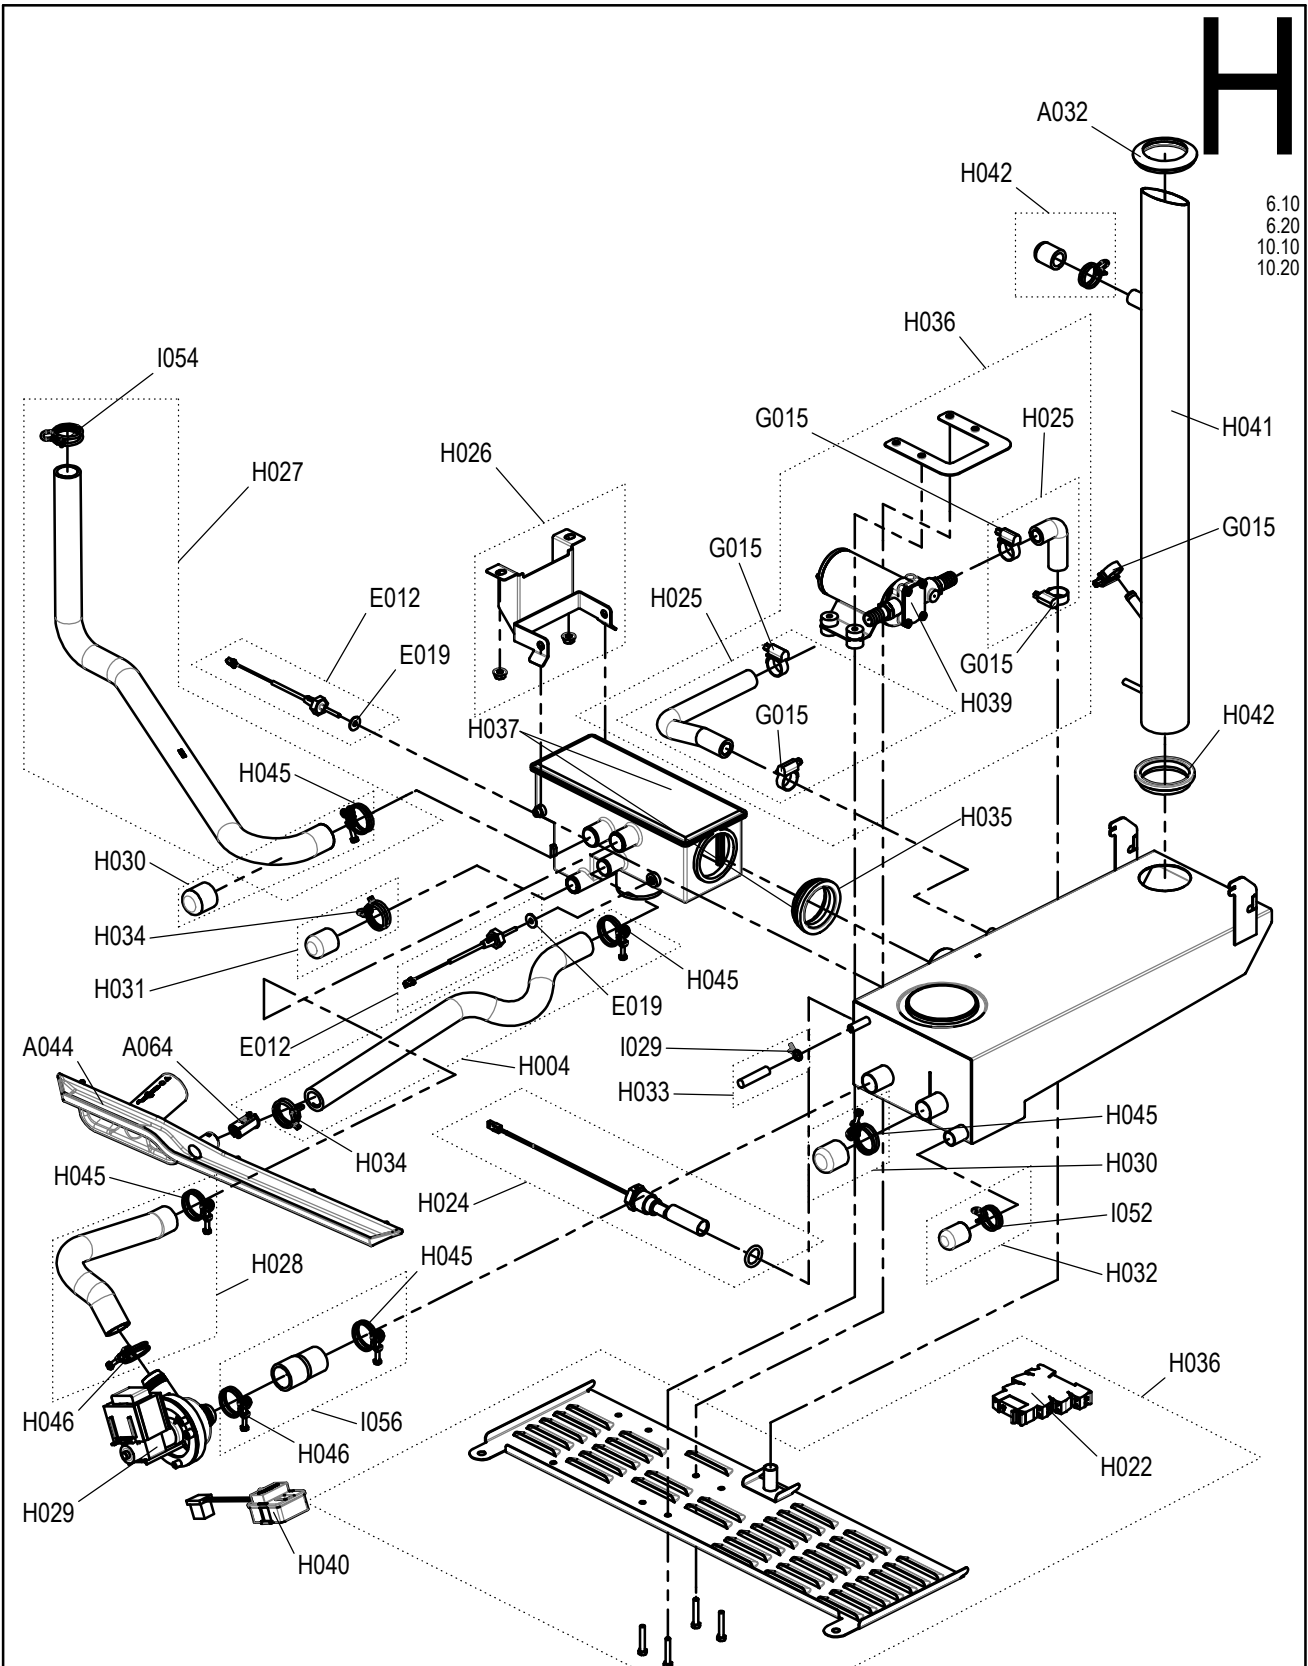

Spare part drawing sewage disposal table units Convotherm4

ETZ H - Abwasser 1234 P4

Laufende Verbesserungen des Produkts können Änderungen der Spezifikationen ohne expliziten Hinweis bedingen. Continuous improvements to the product may mean changes to the specification are made without explicit mention. 9865022_04 Jan 30, 19 © 2018