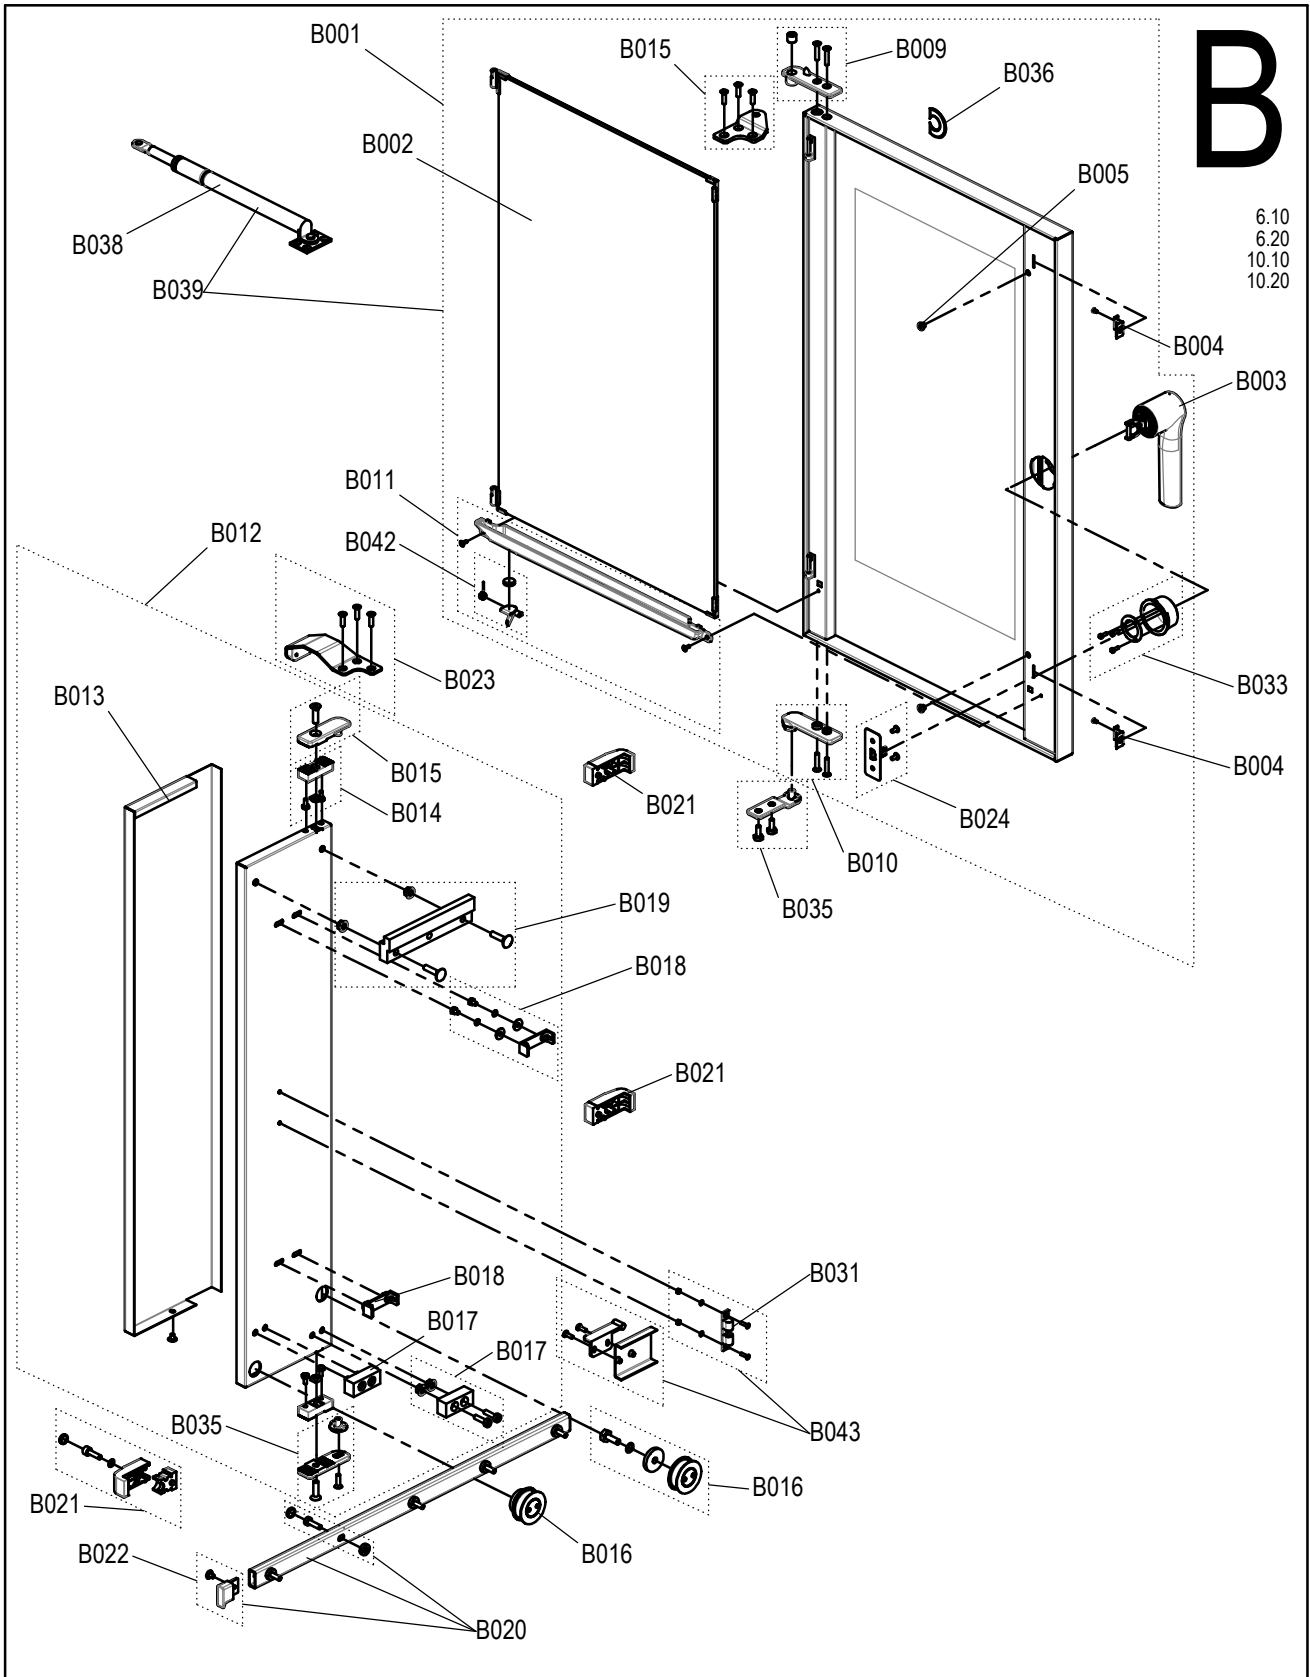

B

6.10
6.20
10.10
10.20

Laufende Verbesserungen des Produkts können Änderungen der Spezifikationen ohne expliziten Hinweis bedingen. Continuous improvements to the product may mean changes to the specification are made without explicit mention.
9965019_03 Mar 21, 16 © 2018

02	Z-Freigabe	Dec 30, 15	aberchte	Drawn	05.10.2015	aruhdorf
03	AM 2016/014	Mar 21, 16	aneumeie	App.	Mar 21, 16	aneumeie
Rev	Remarks	Date	Name		Date	Name