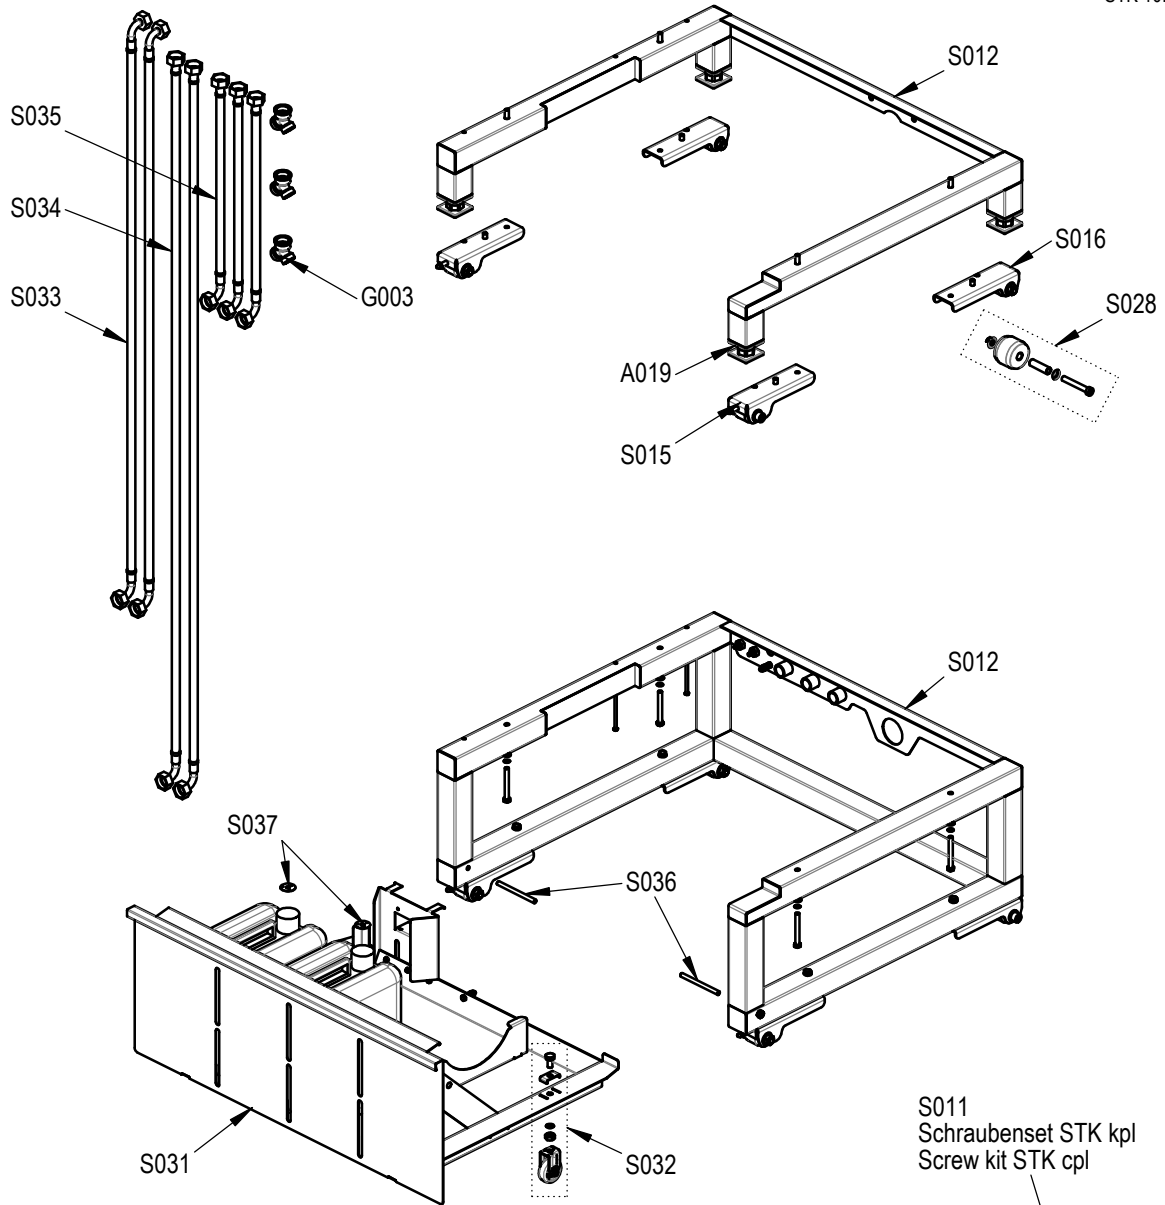

Ersatzteilzeichnung Stapelkit Unterbau EL GAS Convotherm4 Spare part drawing staking kit frame EL GAS Convotherm4

ETZ - STK Unterbau EL GAS P4

S

STK 6.10
STK 6.20
STK 10.10
STK 10.20

S011
Schraubenset STK kpl
Screw kit STK cpl