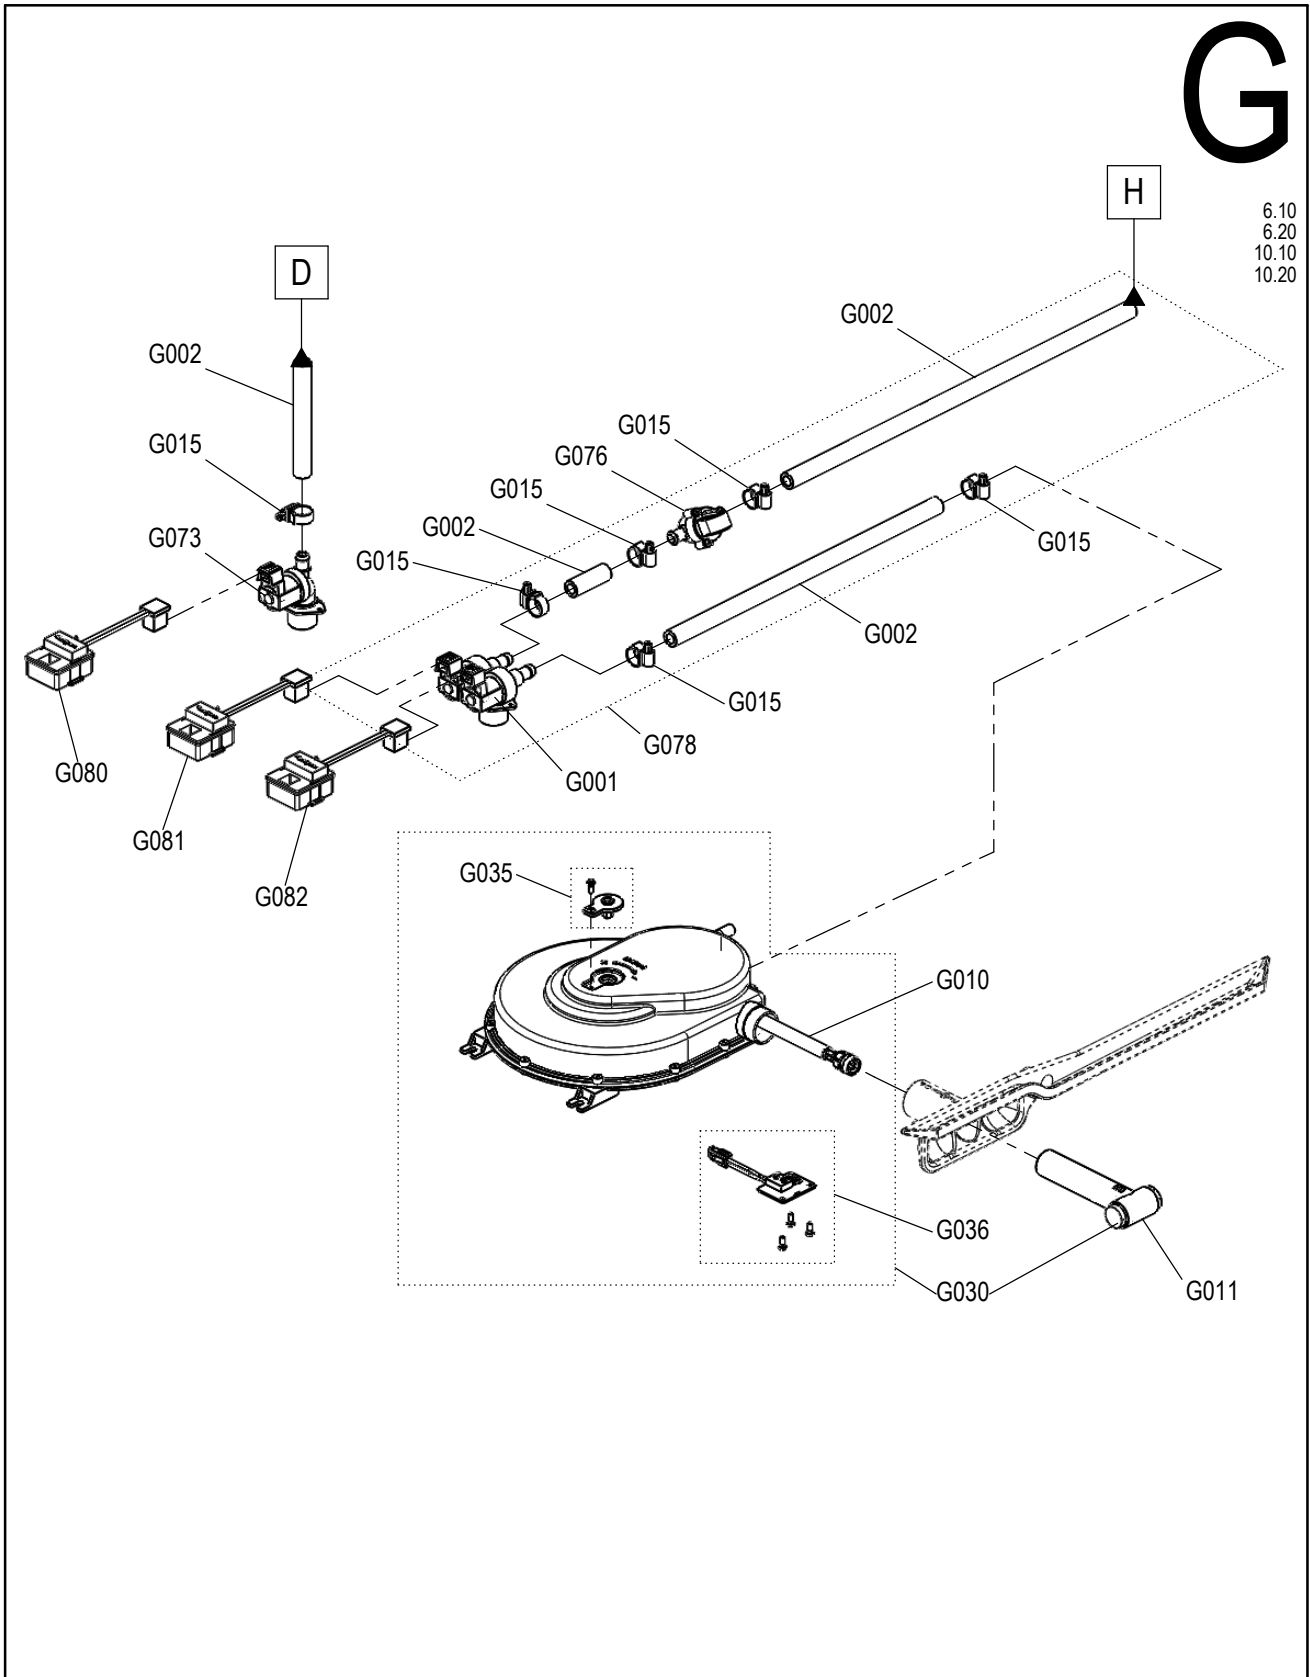

G

6.10
6.20
10.10
10.20

Laufende Verbesserungen des Produkts können Änderungen der Spezifikationen ohne expliziten Hinweis bedingen. Continuous improvements to the product may mean changes to the specification are made without explicit mention.
9965021_03 Jul 03, 18 © 2018

02	AM 2016/014	Jul 07, 16	aneumeie	Drawn	05.10.2015	aruhdorf
03	aktualisiert	Jul 03, 18	aneumeie	App.	Jul 03, 18	aneumeie
Rev	Remarks	Date	Name		Date	Name