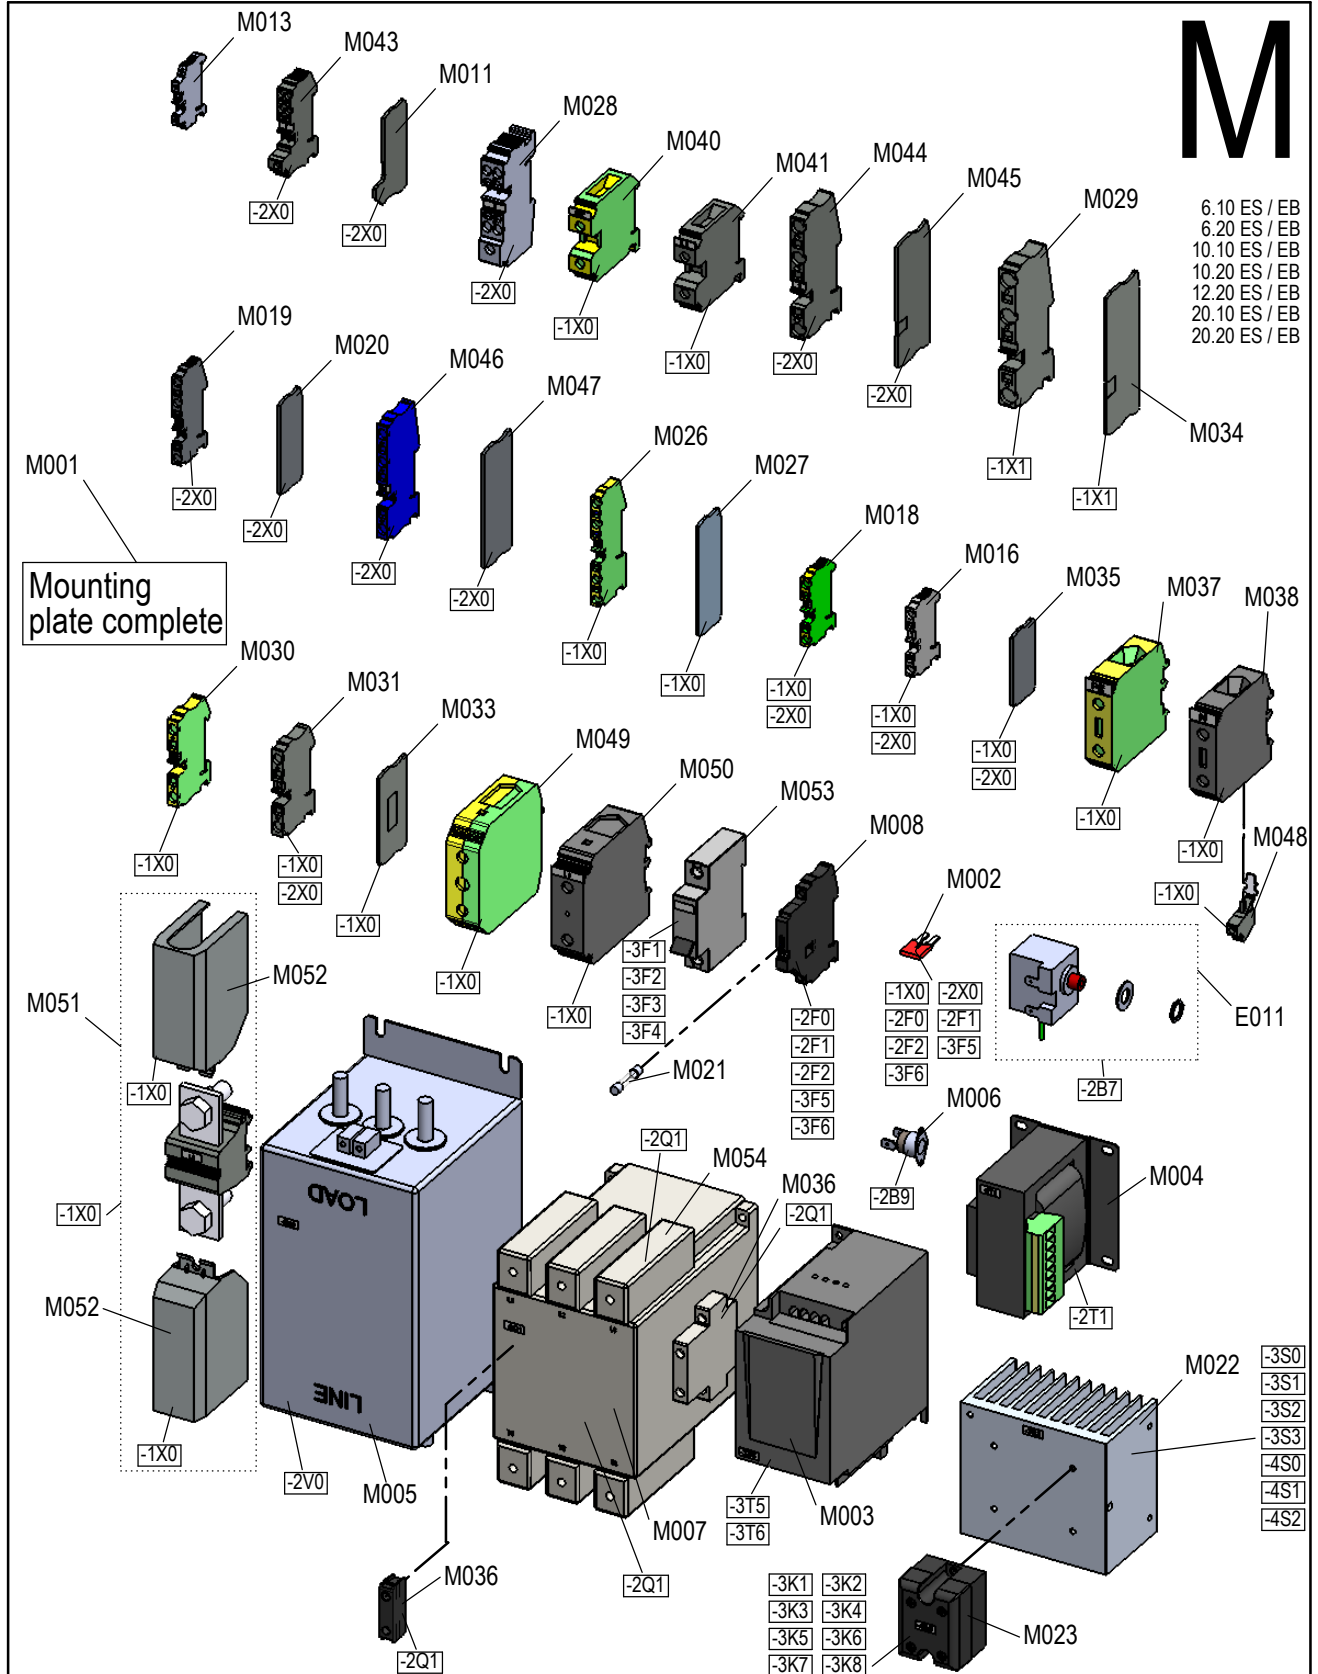

M

- 6.10 ES / EB
- 6.20 ES / EB
- 10.10 ES / EB
- 10.20 ES / EB
- 12.20 ES / EB
- 20.10 ES / EB
- 20.20 ES / EB

Rev	Remarks	Date	Name	Drawn	Date	Name
02	AM 2016/014	Jul 07, 16	aneumeie	Drawn	26.10.2015	aruhdorf
03	aktualisiert	Jul 17, 18	aneumeie	App.	Jul 17, 18	aneumeie

- -3K1 -3K2
- -3K3 -3K4
- -3K5 -3K6
- -3K7 -3K8
- -4K1 -4K2
- -4K3 -4K4
- -4K5 -4K6

Laufende Verbesserungen des Produkts können Änderungen der Spezifikationen ohne expliziten Hinweis bedingen. Continuous improvements to the product may mean changes to the specification are made without explicit mention. 9965017_03 © 2015 Manitowoc.