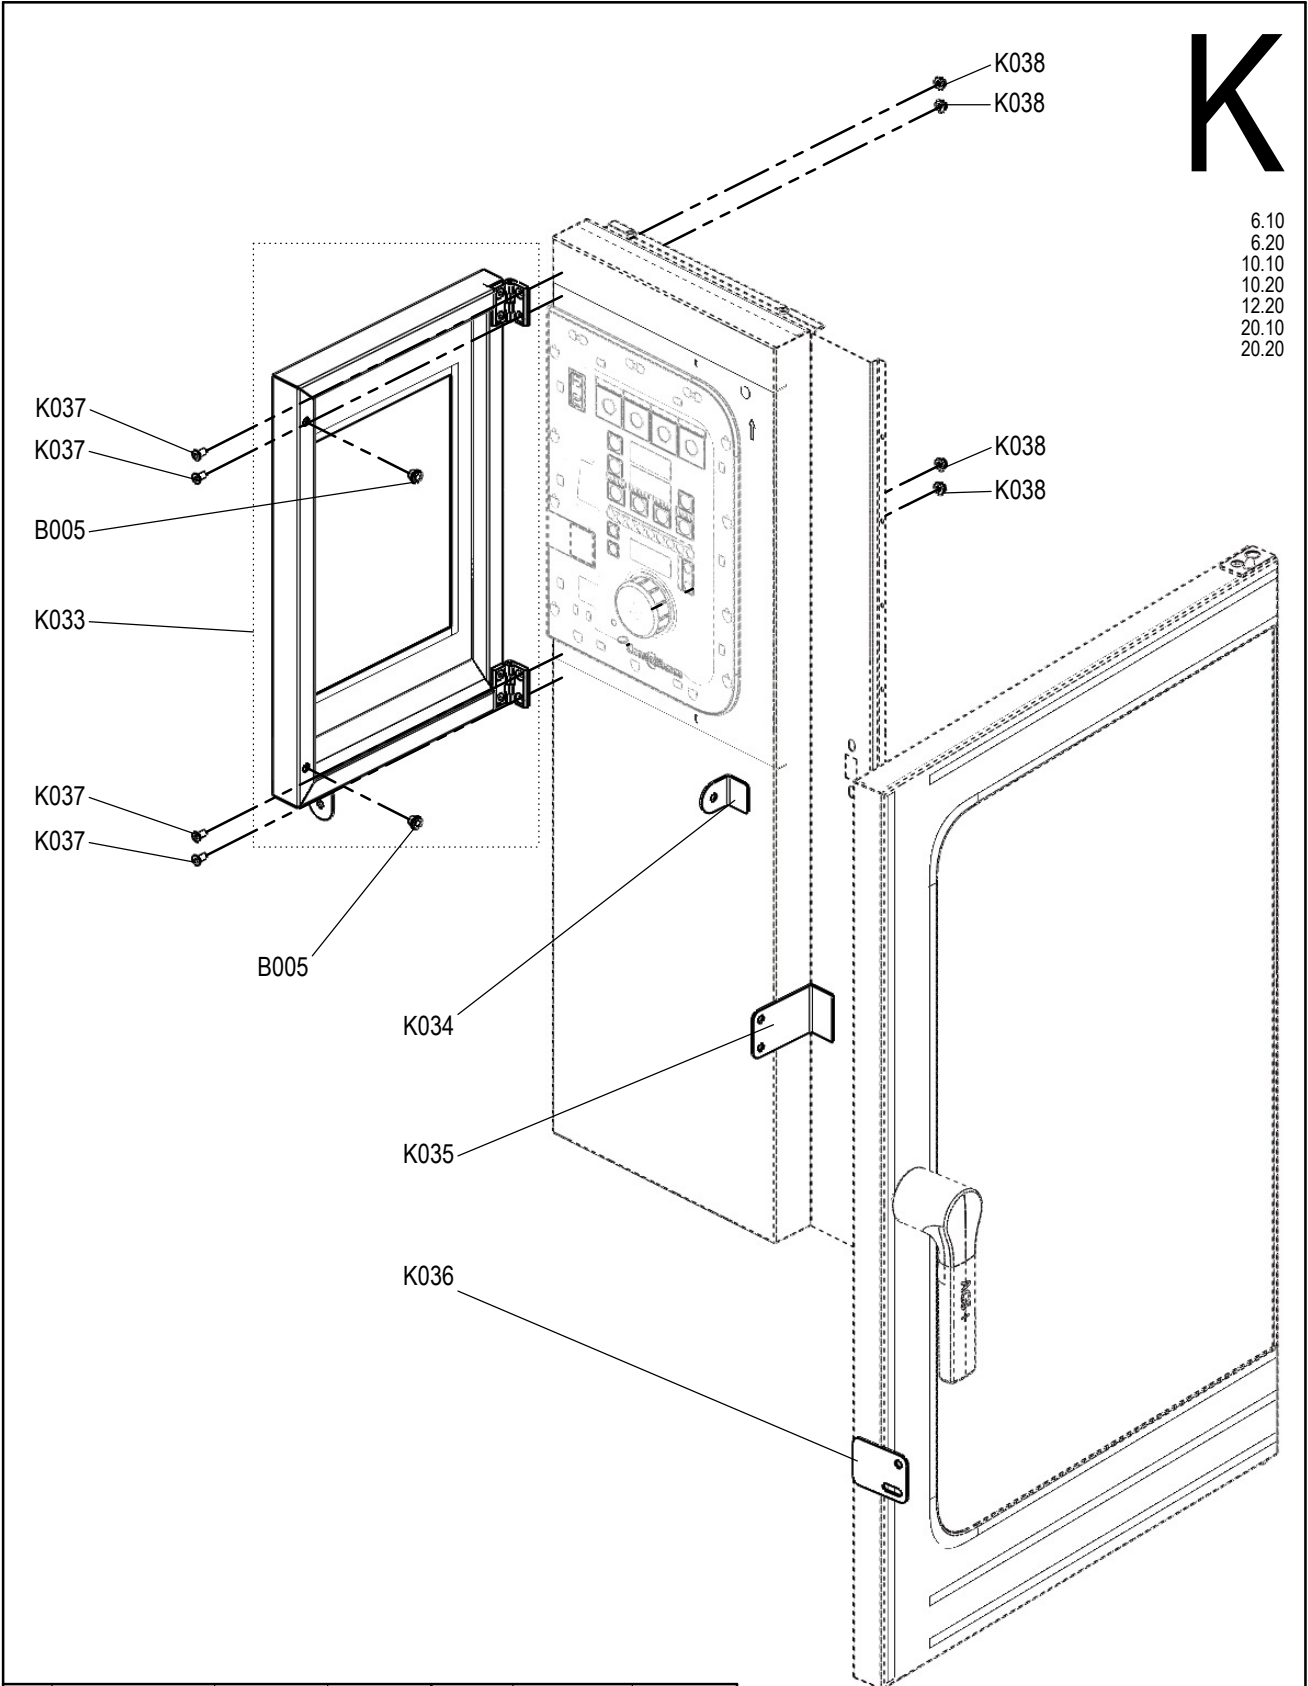

K

6.10
6.20
10.10
10.20
12.20
20.10
20.20

Laufende Verbesserungen des Produkts können Änderungen der Spezifikationen ohne expliziten Hinweis bedingen. Continuous improvements to the product may mean changes to the specification are made without explicit mention.
9965027_00 Nov 11, 15 © 2018

00	Z-Freigabe	Nov 11, 15	tfekete	Drawn	Nov 10, 15	aruhdorf
Rev	Remarks	Date	Name	App.	Nov 11, 15	tfekete