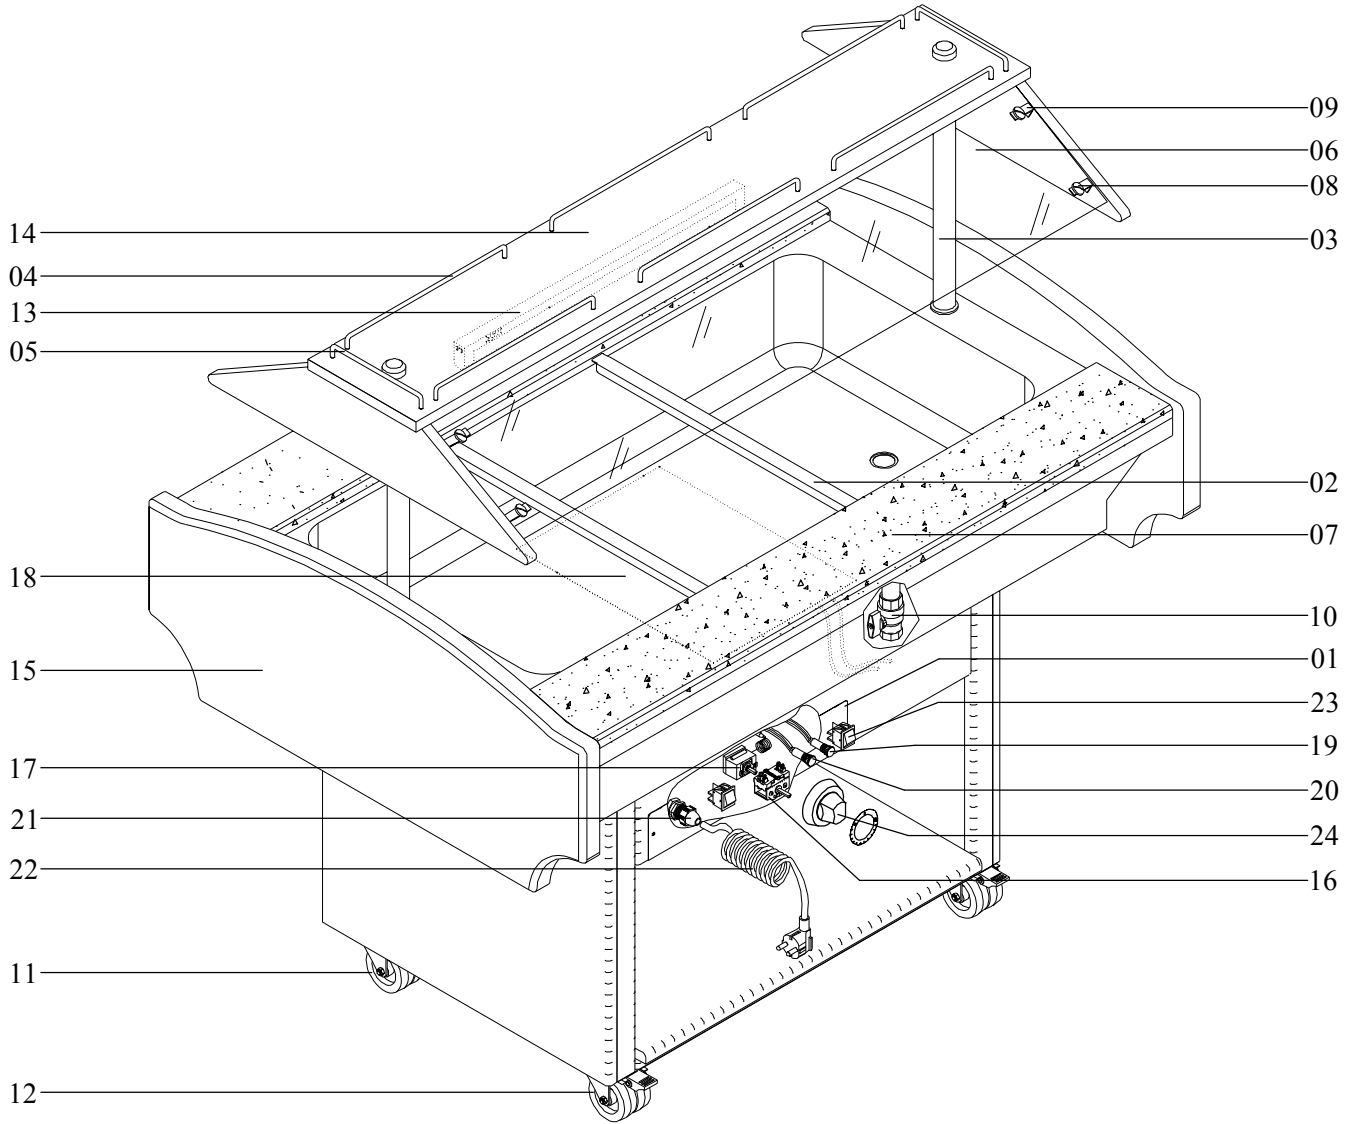

## Kühlung Büfett-Insel

Artikel-Nr.  
651146 (SHBM3C)

---

### Explosionszeichnung / Ersatzteile

---

Bitte bei Ersatzteilbestellung immer Artikelnummer und Seriennummer mit angeben!

Ölçek	Adet	Malzeme	MEKANİK MONTAJ		Montaj No	Resim No	Rev. No
						SHBM3000	00
	Ad Soyad	Tarih	İmza	AÇIK BÜFELER SICAK BÜFE SHBM3			
Tasarım	SABRİ AKSEN	20.05.2011					
Çizen	ÜMİT BOĞA	20.05.2011					
Kontrol	CEM H. SARIGÖL	20.05.2011					

	SICAK BÜFE	STOK KOD:	M04AB33
		MODEL:	SHBM3
		TARİH:	20.05.2011

SIRA NO	PRODUCT CODE	DESCRIPTION	PARÇA ADI	ÖLÇÜ/TİP/MODEL	MON. NO
02	R03HC51	Strip	Hazne Ara Çıtası	AISI 304	02
03	R03AZ96	Foot	Açık Büfe Stand Ayağı	AISI 304	03
04	R03AU81	Railing	Üst Korkuluk Uzun	AISI 304	04
05	R03AU82	Railing	Üst Korkuluk Kısa	AISI 304	05
06	A03BA03	Glass	Açık Büfe Camı 3	1105x260x6	06
07	A03CA13	Granite	Açık Büfe Granit 3	1110x160	07
08	A03AA22	Bolt & Nut	Cam Bağlantı Civata ve Somunu	AISI 304	08
09	A03AA23	Coupling Piece	Cam Bağlantı Elemanı	AISI 304	09
10	A01KD16	Butterfly Valve	Vana Kelebek 1" PN16		10
11	A01HT73	Castor	Tablalı Döner Çift Tek. Ø75		11
12	A01HT74	Castor (w/ Brake)	Tablalı Döner Frenli Çift Tek. Ø75		12
13	A09LB13	Armature	Bant Armatür 13W	220V	13
14	R03AC33	Stand	Açık Büfe Üst Stand 3 Ceviz	Korkuluklu	14
15	R03AC39	Wooden Panel	Açık Büfe Yan Mobilya Ceviz		15
16	A09AS32	Breaker	Şalter 0-1 Monofaze Boşluklu	220V-16 A	16
17	A09AT21	Thermostat	30-120°C Termostat	220V	17
18	A09BS11	Heating Element	Silikonlu Isıtıcı 800 W	220V Termikli	18
19	A09HK11	Signal Lamp	Kablolu Sinyal Lambası Yeşil	S100Y	19
20	A09HK12	Signal Lamp	Kablolu Sinyal Lambası Sarı	S100S	20
21	A09MA11	Fitting	Rakor Ø11 siyah	PG11	21
22	A09NS21	Cable	Spiral Ç.Kablo Fişli	3x1,5 mm <sup>2</sup>	22
23	A09AS51	On/Off Switch	Işıklı 0-1 Anahtar	Siber	23
24	A01GB38	Knob	Bakalit düğme Servis	Serigrafı	24
25	A09MP40	Holder	Poliyeten fiş tutucu parça 40x40x25mm		25
26	A09KL10	Connector	3'lü Klemens KL100		26