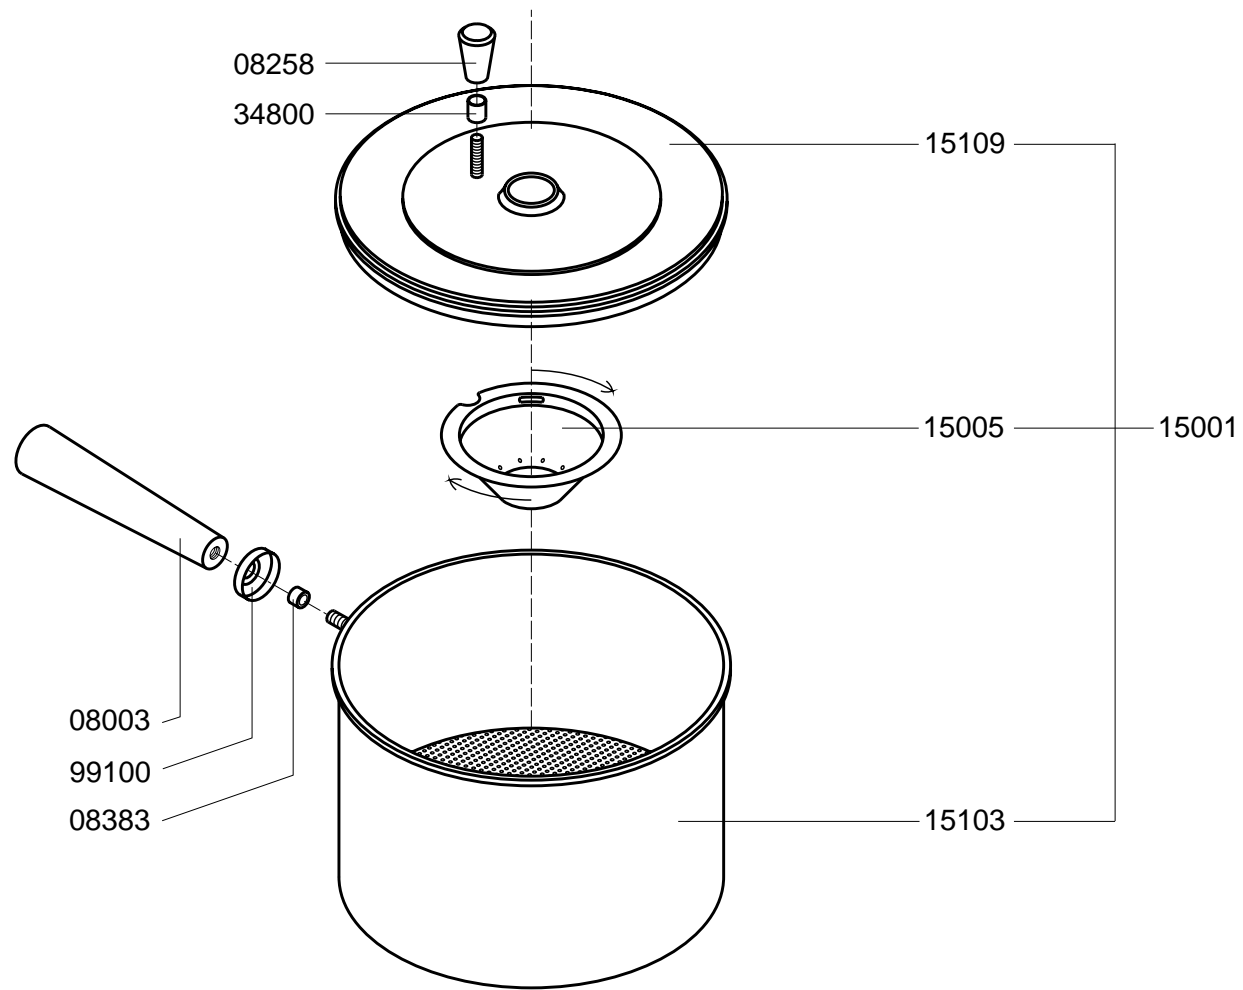

Type : DE 5 L - INSTALL

Artikel : 50000-50

From mach.nr. : 3G22653

Date : 09/97

Page : 1

Rev. : 3 09-09-97

Drawer : A.V.

Date : 02-11-99

Rated voltage : 1N~ 220-240V 50-60Hz 165W

**Spare Part Info**

\*\*\*\*\* Animo \*\*\*\*\*  
**Assen - Holland**

Type : Opzetfilter DE 5 CPL  
 Artikel : 15001

From mach.nr. : 2F12081  
 Date : 05/96

Page : 1  
 Rev. :

Drawer : A.V.  
 Date : 02-07-99

Rated voltage :

**Spare Part Info**

\*\*\*\*\* Animo \*\*\*\*\*  
**Assen - Holland**

Type : Opzetfilter DE 5 HW CPL	From mach.nr. : 1H070909	Page : 1	Drawer : A.V.
Artikel : 15011	Date : 11/98	Rev. :	Date : 28-10-99
Rated voltage :	<b>Spare Part Info</b>	***** Animo ***** <b>Assen - Holland</b>	