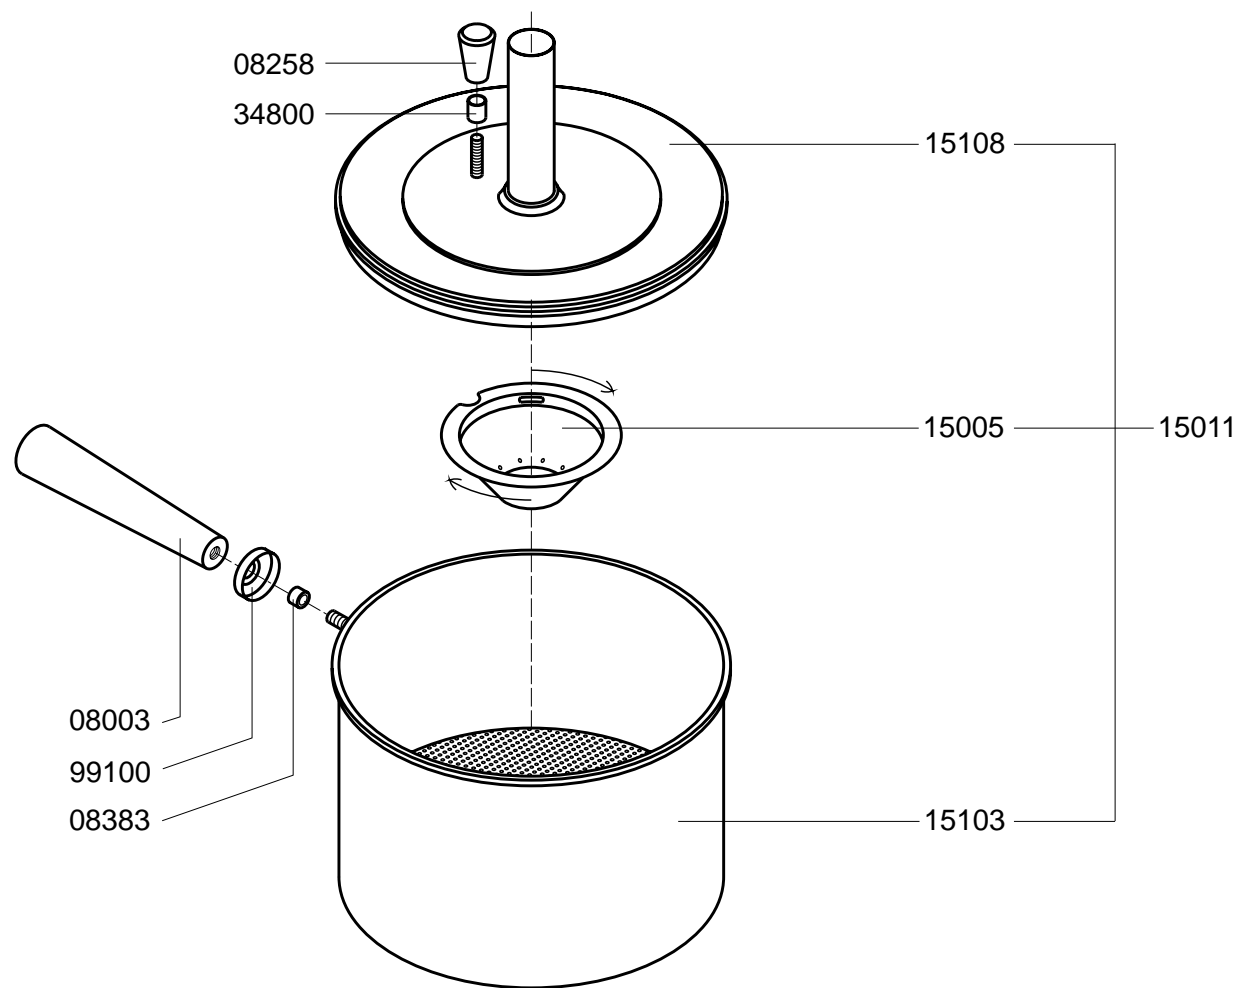

Type : DE 5 L - INSTALL

Artikel : 50000-50

From mach.nr. : 3G22653

Date : 09/97

Page : 1

Rev. : 3 09-09-97

Drawer : A.V.

Date : 02-11-99

Rated voltage : 1N~ 220-240V 50-60Hz 165W

**Spare Part Info**

\*\*\*\*\* Animo \*\*\*\*\*  
**Assen - Holland**

Type : Opzetfilter DE 5 CPL  
 Artikel : 15001

From mach.nr. : 2F12081  
 Date : 05/96

Page : 1  
 Rev. :

Drawer : A.V.  
 Date : 02-07-99

Rated voltage :

**Spare Part Info**

\*\*\*\*\* Animo \*\*\*\*\*  
**Assen - Holland**

Type : Opzetfilter DE 5 HW CPL	From mach.nr. : 1H070909	Page : 1	Drawer : A.V.
Artikel : 15011	Date : 11/98	Rev. :	Date : 28-10-99
Rated voltage :	<b>Spare Part Info</b>	***** Animo ***** <b>Assen - Holland</b>	