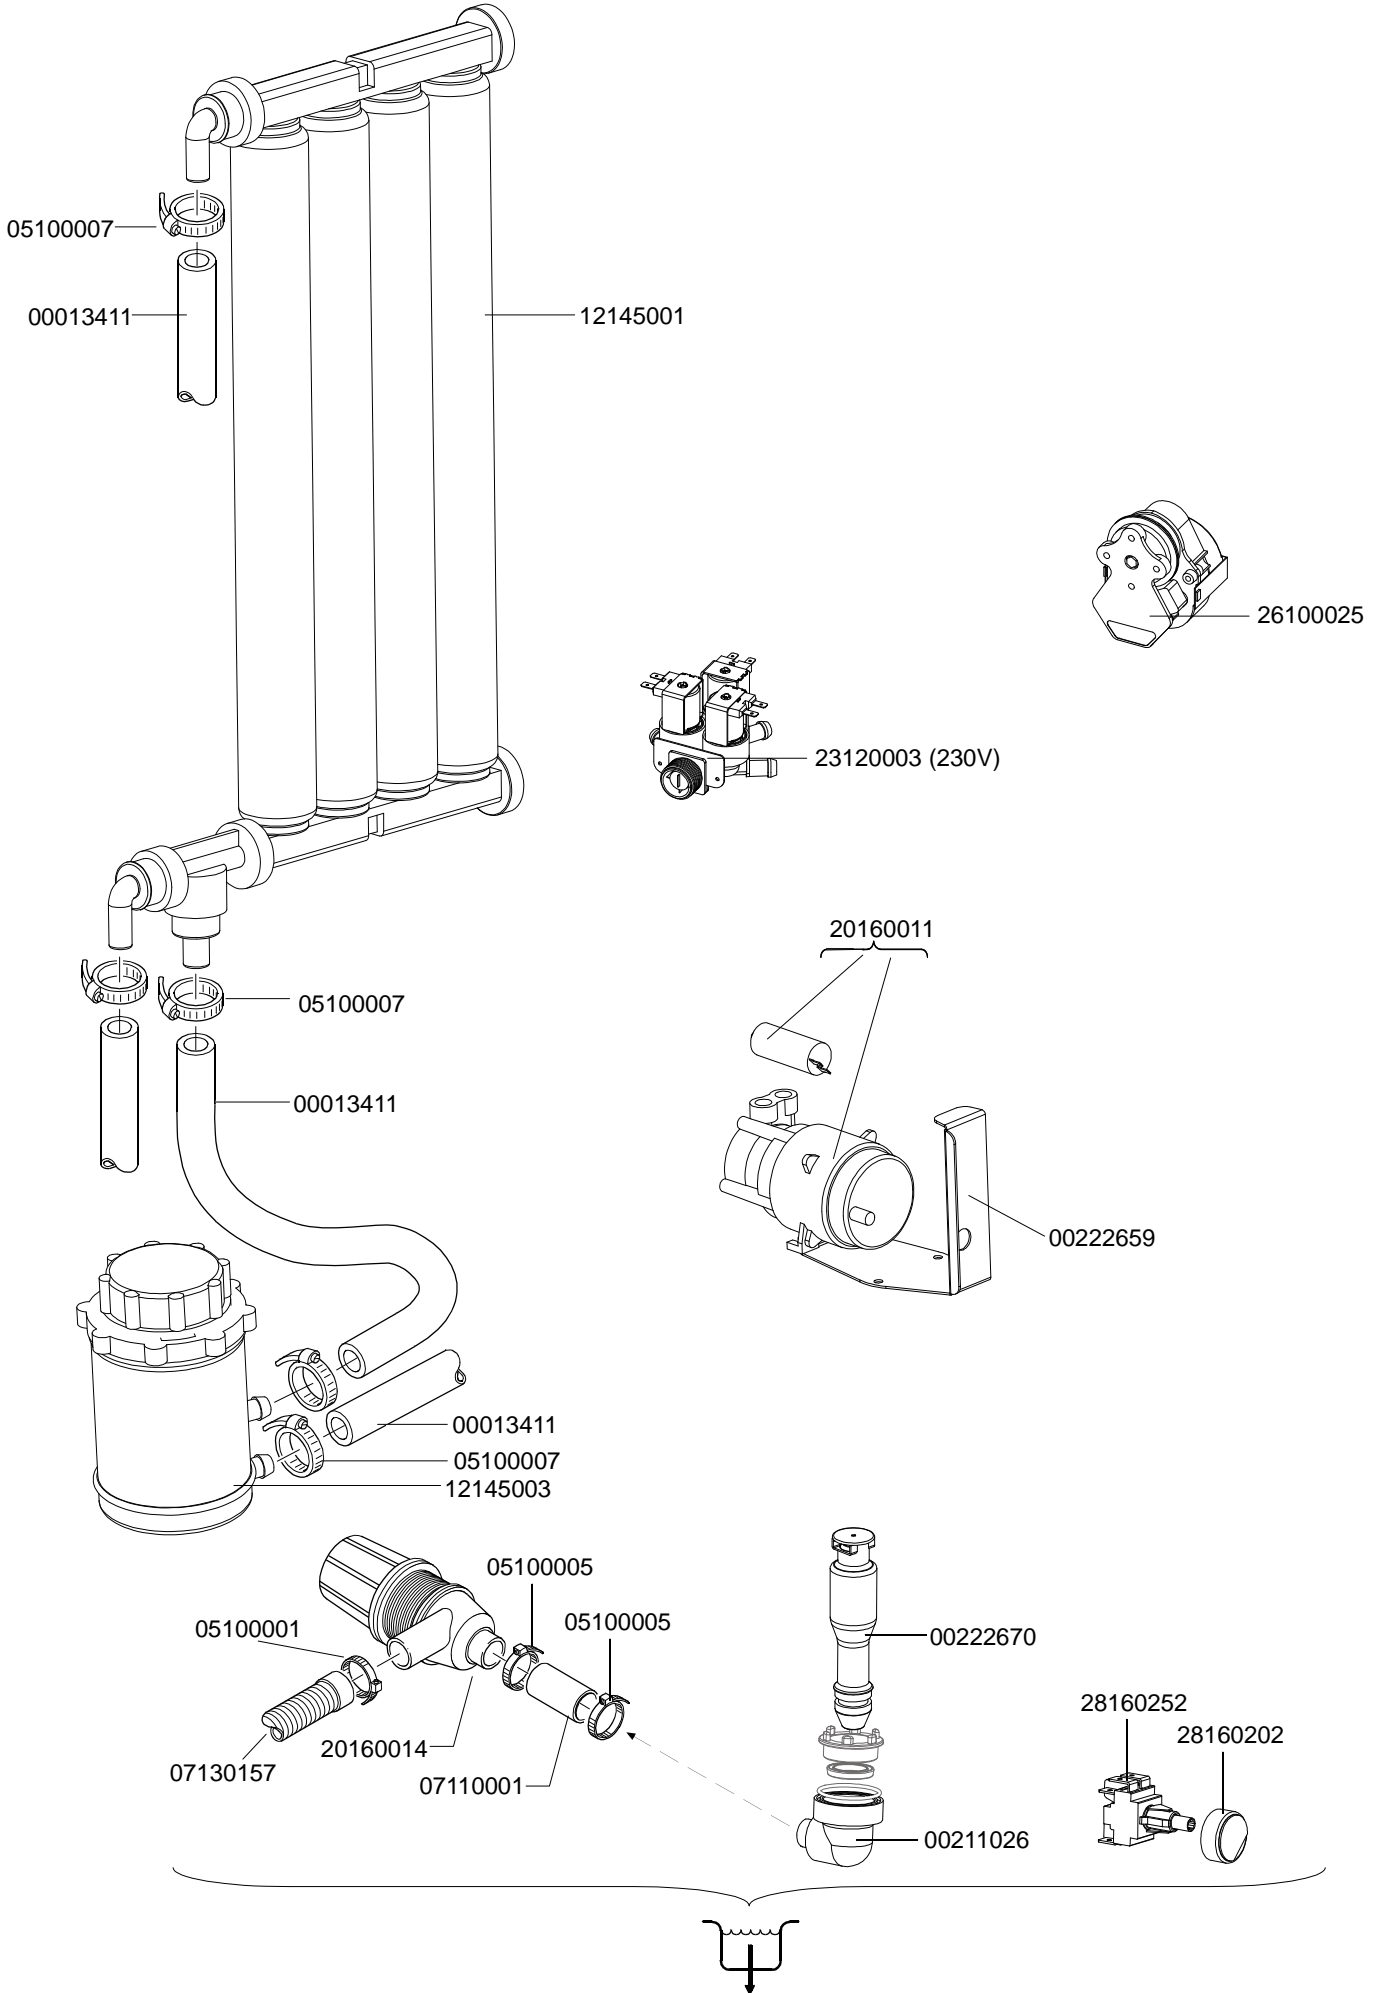

SP 50

TAV. 1

*quadro elettrico
 electric panel
 tableau électrique
 schaltkasten
 00222695

TAV.2

TAV.3

TAV. 4