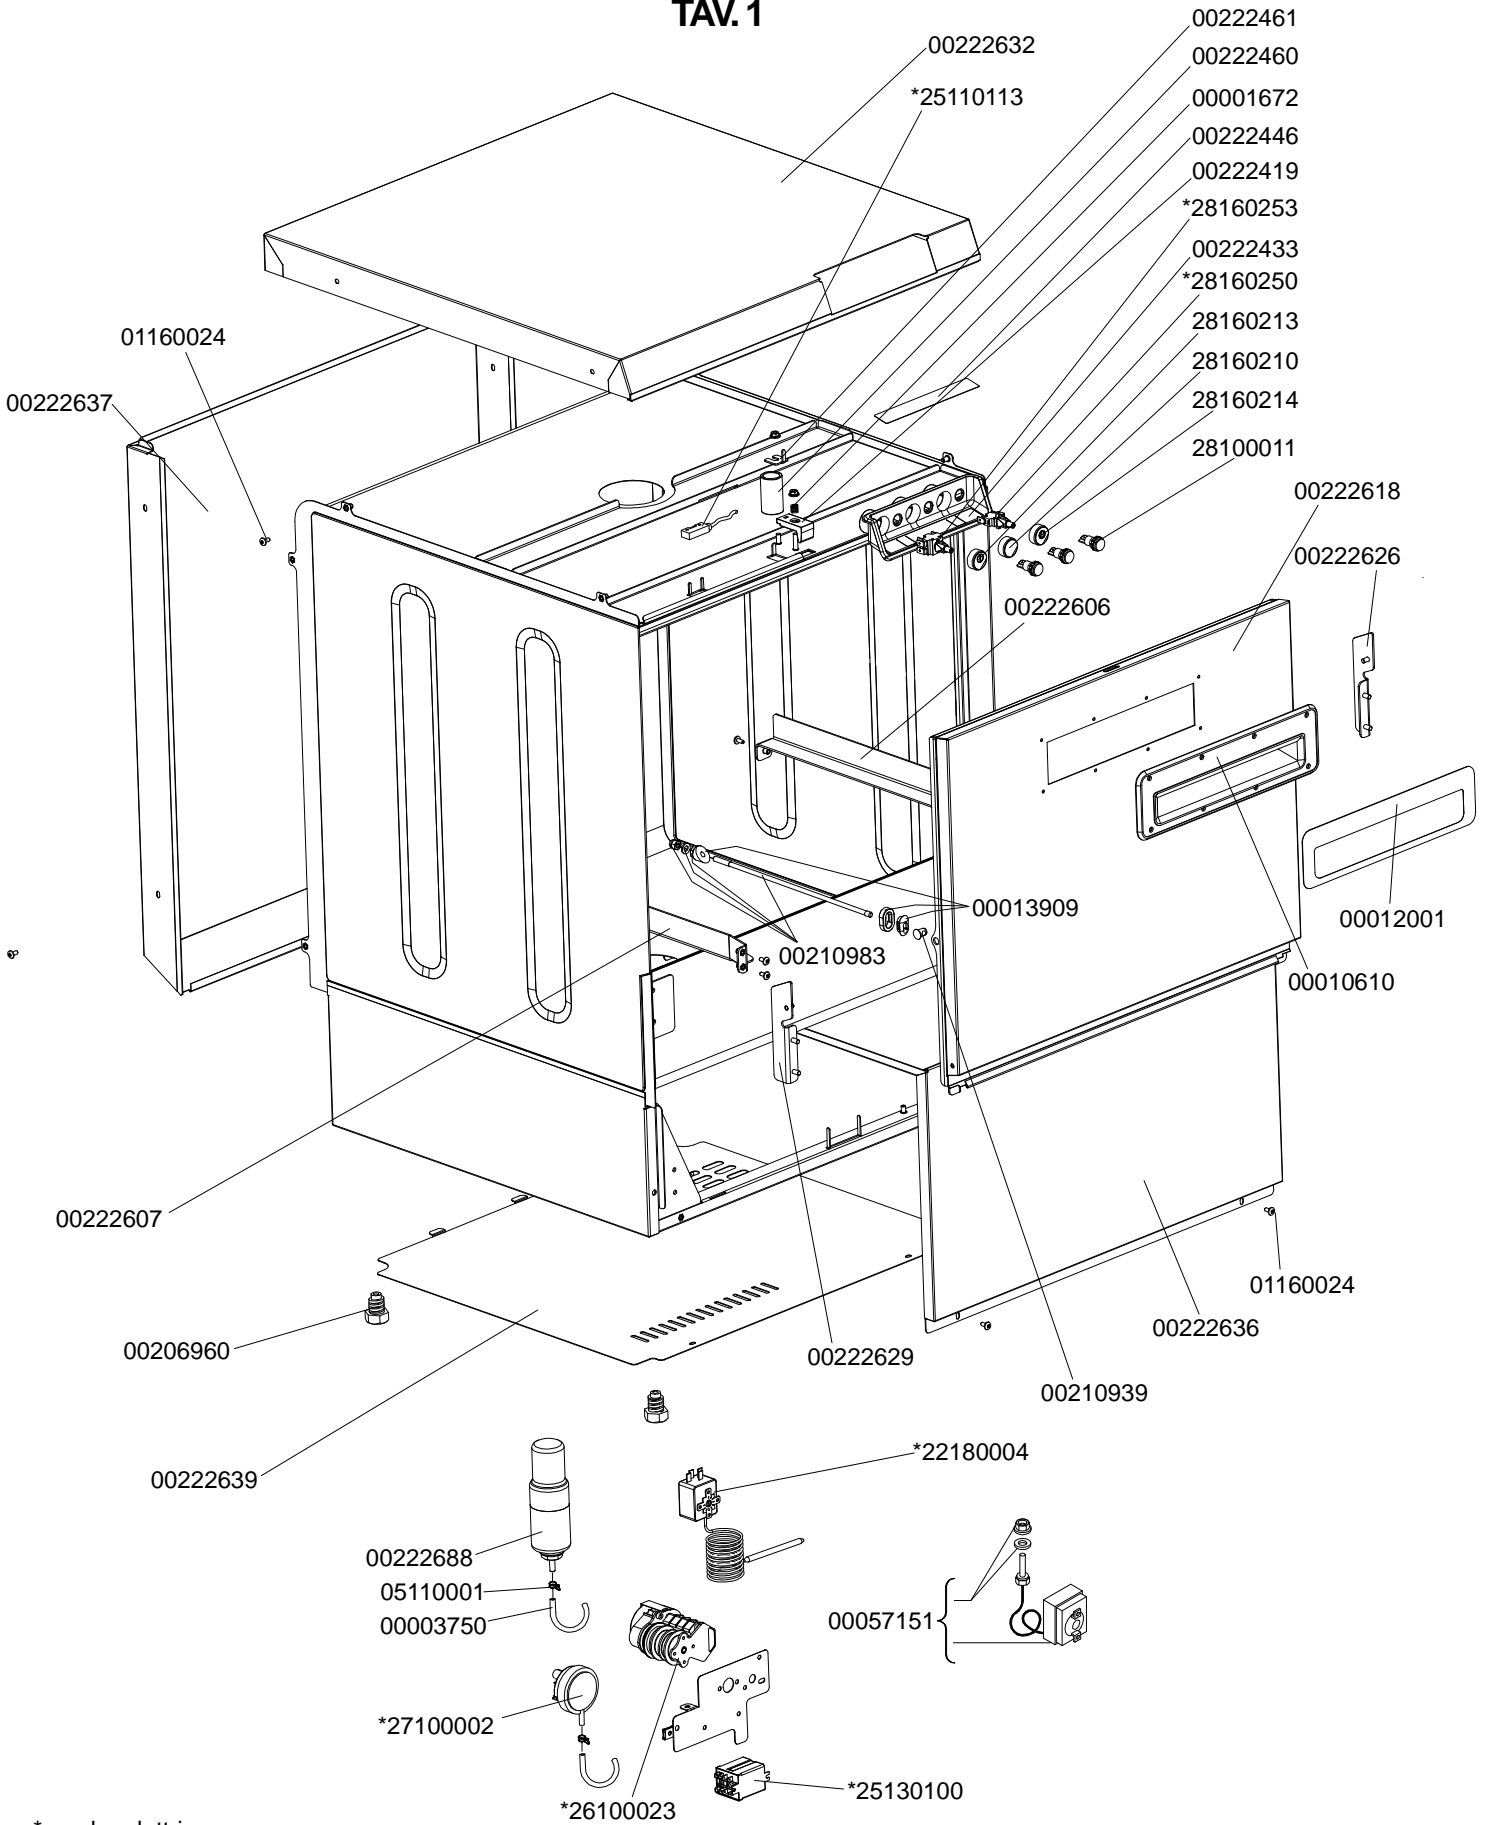

SP 50

TAV. 1

*quadro elettrico
 electric panel
 tableau électrique
 schaltkasten
 00222695

TAV.2

TAV.3

TAV. 4