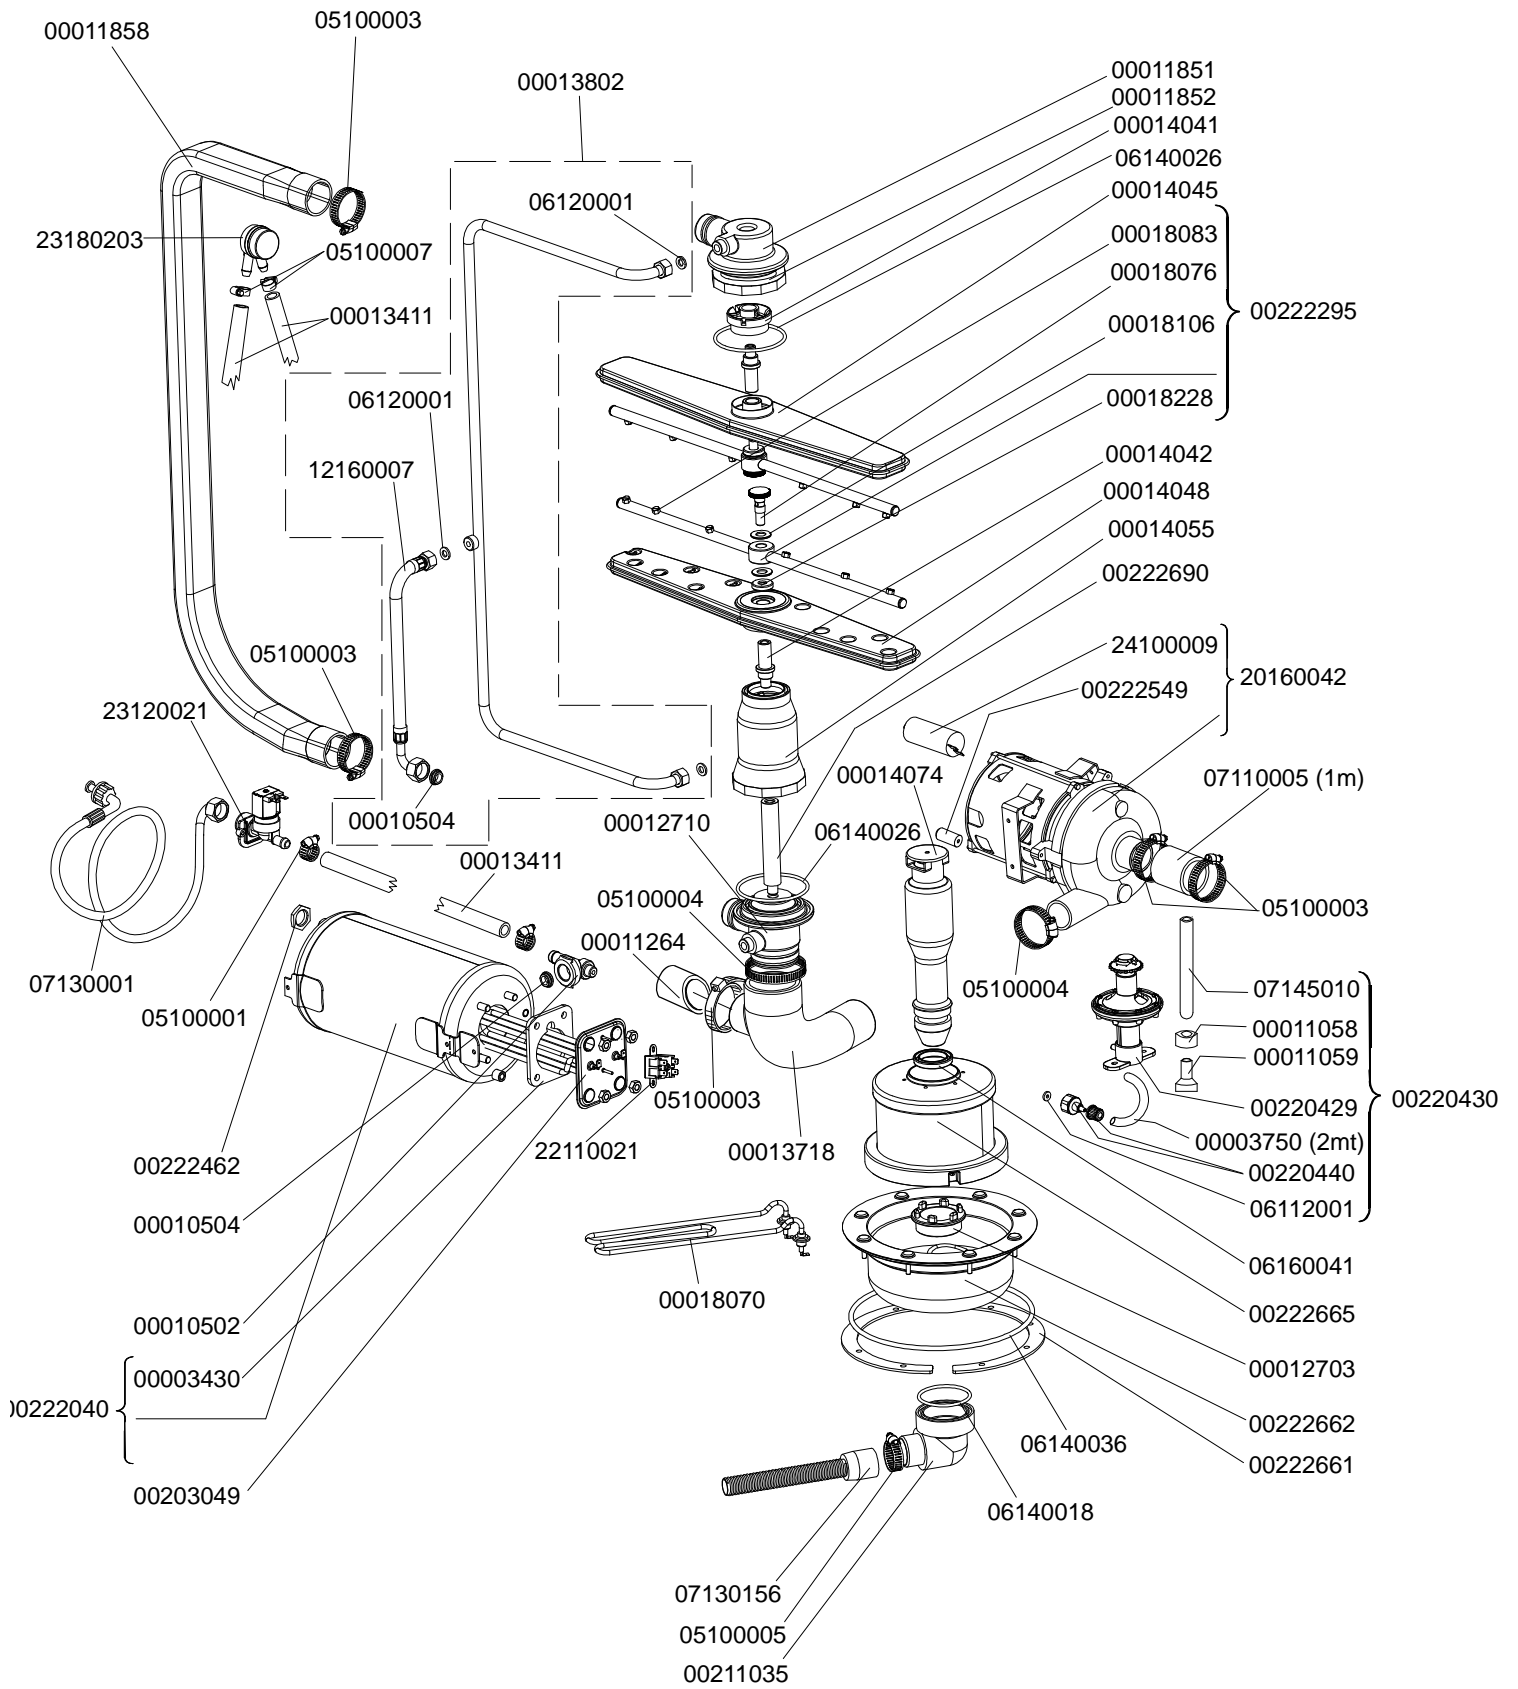

SP 50

TAV. 1

*quadro elettrico
 electric panel
 tableau électrique
 schaltkasten
 00222695

TAV.2

TAV.3

TAV. 4